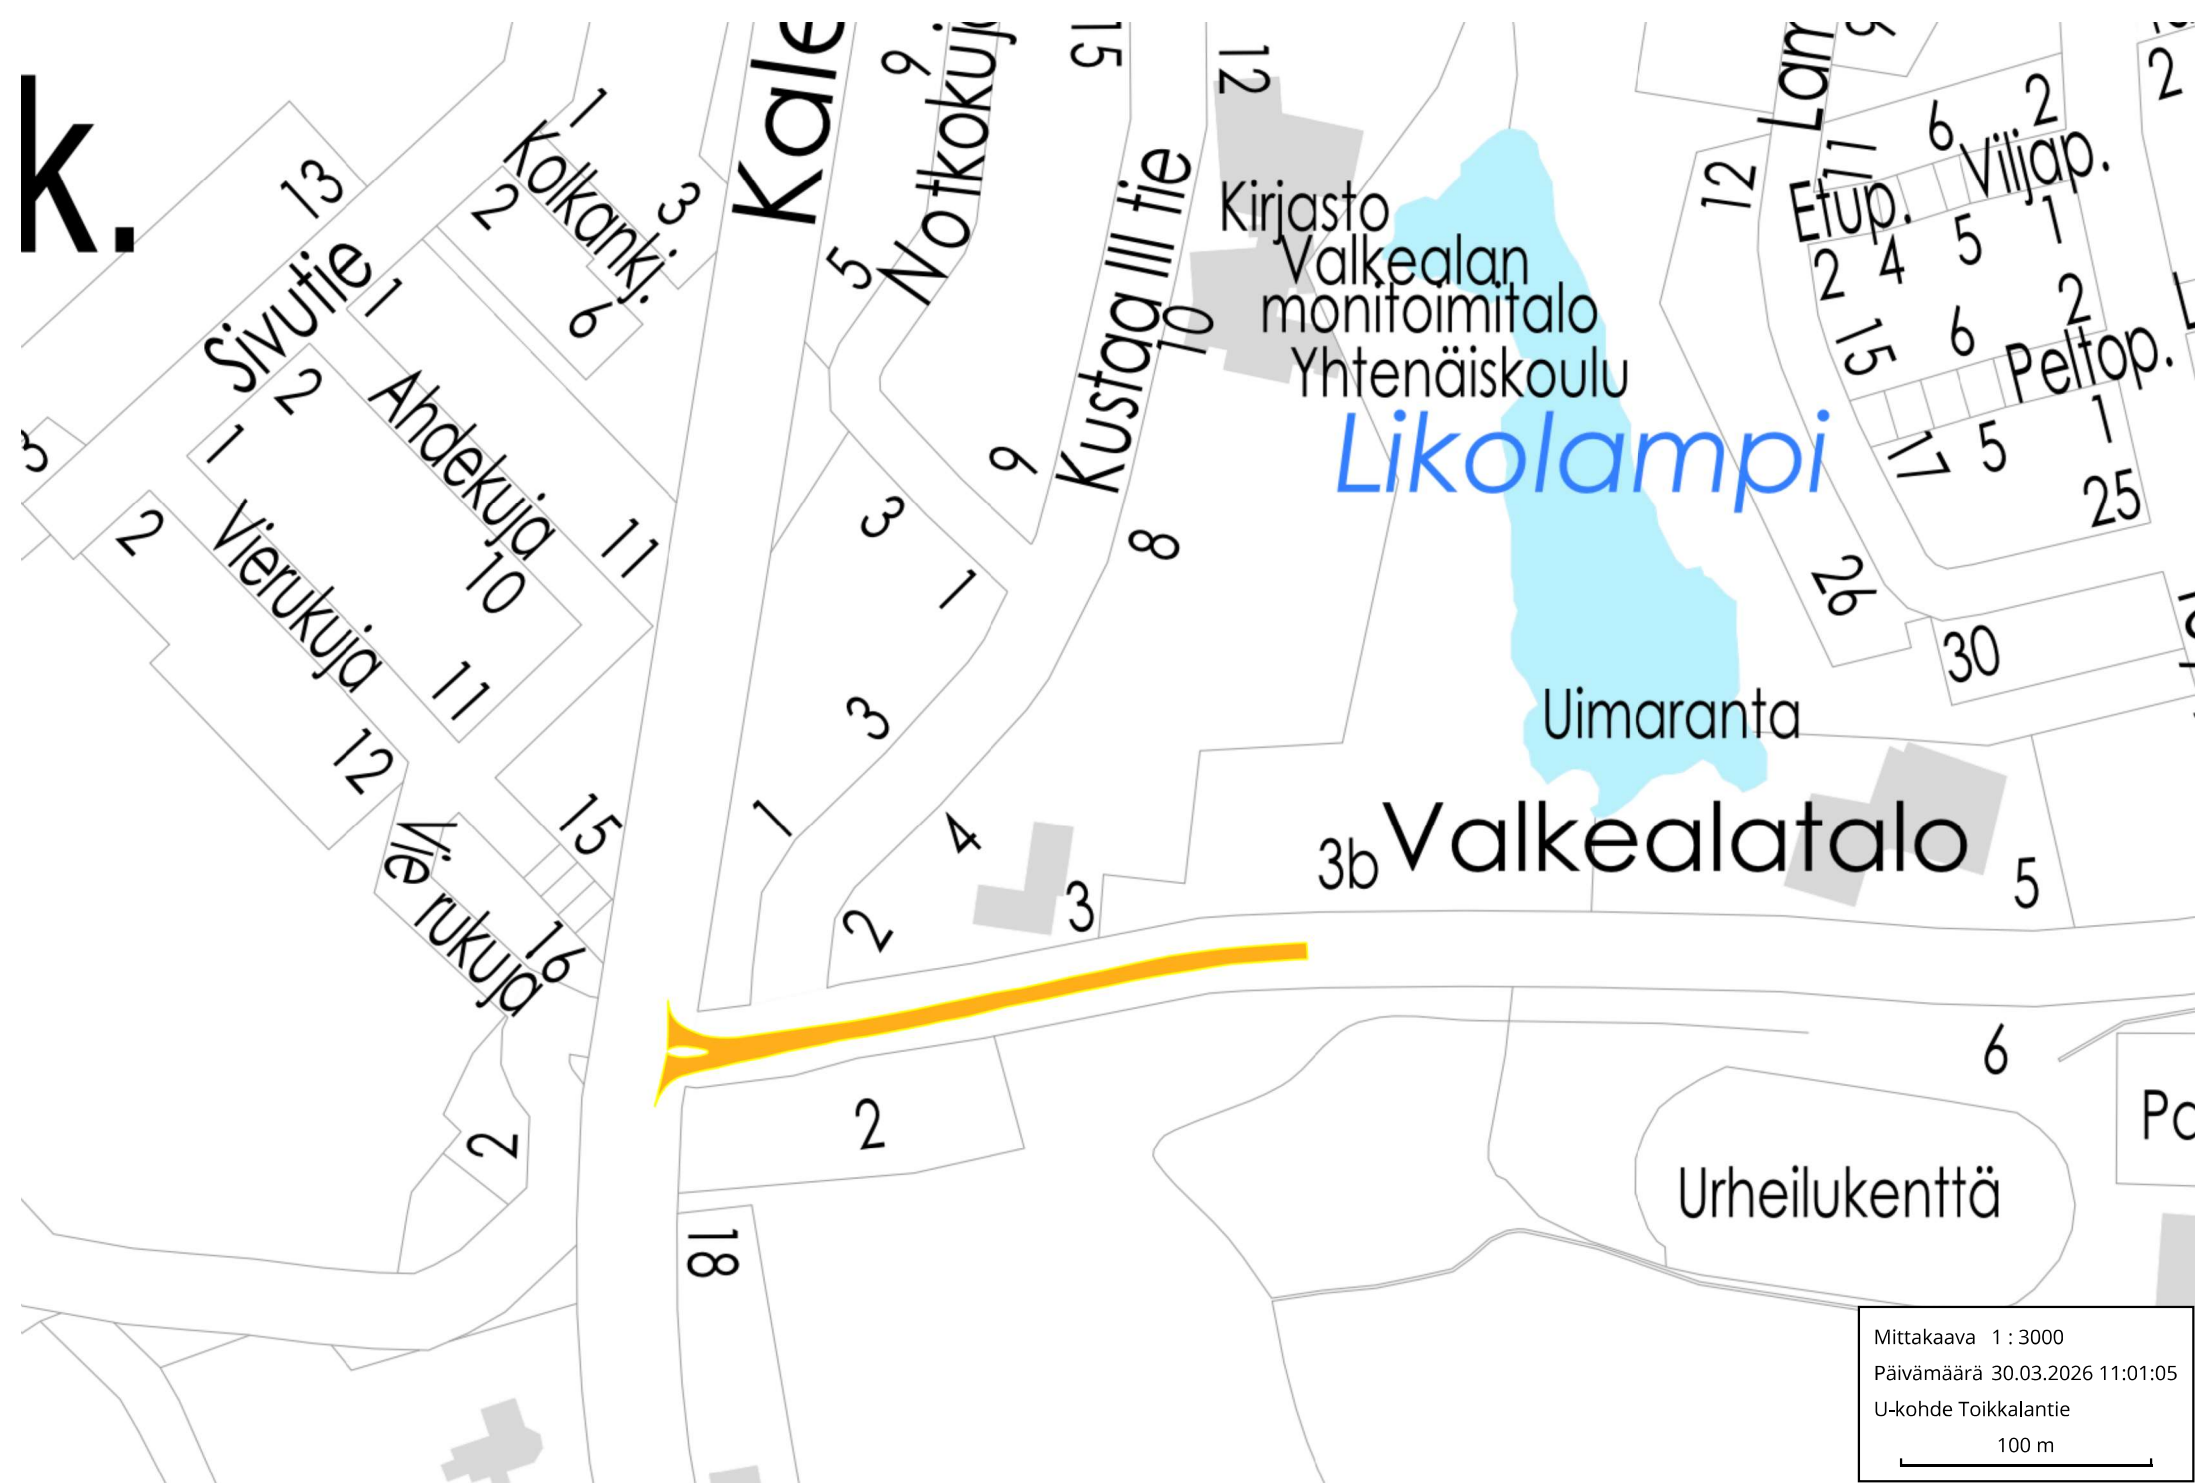

KOUVOLA

MARJONIEMI

KÄPYLÄ

Mittakaava	1 : 8000
Päivämäärä	31.03.2026 09:15:34
U-kohteet Hallituskatu väl. Kouvola-talo-Palomäenkatu, U-kohteet Salpausselänkatu väl. Kalevankatu-Hallituskatu, U-kohteet Salpausselänkatu väl. Liikemiehenkatu-Kuusaantie, U-kohteet Salpausselänkatu risteysalue / Käsiyöläiskatu.	
	

REKOLA

KANKARONMÄKI

Kouvolan
ammattiopisto
Eduko

Urh.
P. Aapiskuja
Koulu

Mittakaava 1 : 4000
Päivämäärä 30.03.2026 10:56:19
U-kohde Alakylän ympyrä
100 m

VHAKA

PELTO

HIIVU

Mittakaava 1 : 5000
 Päivämäärä 30.03.2026 10:51:43
 U-kohde Kyminasemantie väl. Ely-silta

K.

Mittakaava 1 : 3000
Päivämäärä 30.03.2026 11:01:05
U-kohde Toikkalantie
100 m

VOIKKAAN YHTIYSALUE

VOIKKAA

Solvay
Chemicals
Finland Oy