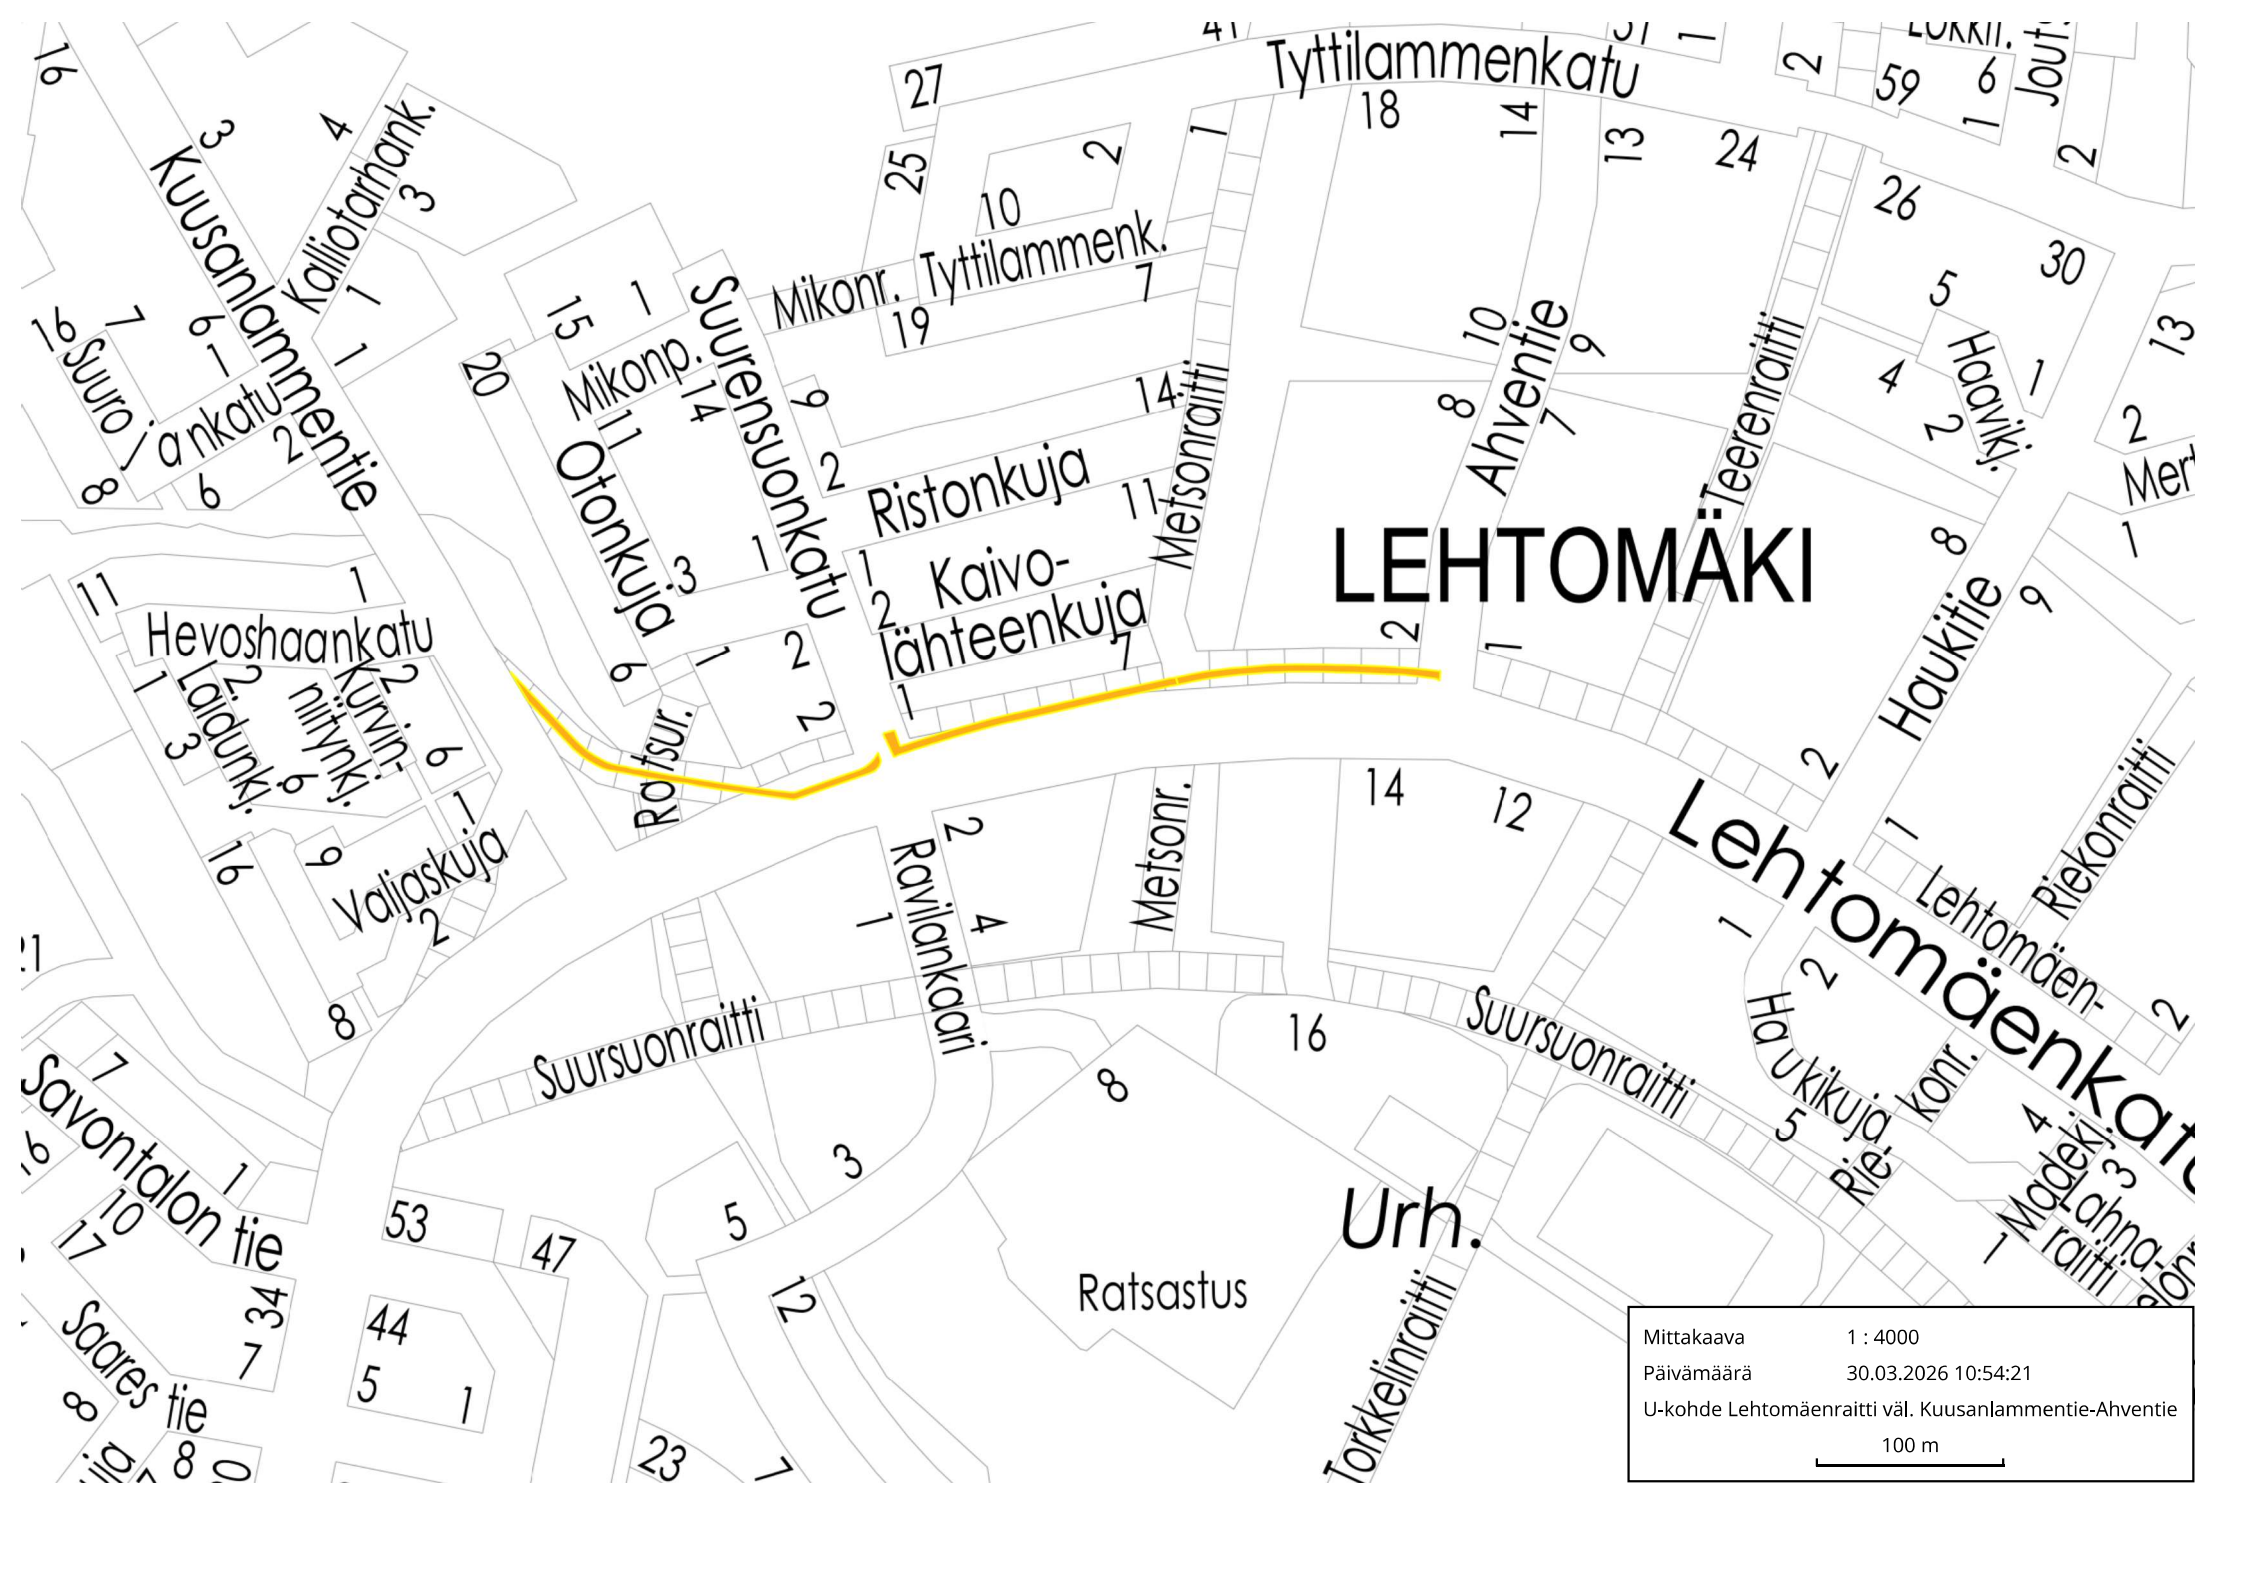

KOUVOLA

MARJONIEMI

KÄPYLÄ

Mittakaava	1 : 8000
Päivämäärä	31.03.2026 09:15:34
U-kohteet Hallituskatu väl. Kouvola-talo-Palomäenkatu, U-kohteet Salpausselänkatu väl. Kalevankatu-Hallituskatu, U-kohteet Salpausselänkatu väl. Liikemiehenkatu-Kuusaantie, U-kohteet Salpausselänkatu risteysalue / Käsiyöläiskatu.	
	

MIELAKKA

Mittakaava	1 : 5000
Päivämäärä	30.03.2026 11:06:27
U-kohte Kanerviston tie / Tehontie väl. Ylikäytävä-Uudismaankatu	
 100 m	

LEHTOMÄKI

Mittakaava	1 : 4000
Päivämäärä	30.03.2026 10:54:21
U-kohte Lehtomäenraitti väl. Kuusanlammentie-Ahventie	
100 m	

REKOLA

KANKARONMÄKI

Kouvolan
ammattiopisto
Eduko

Urh.
P. Aapiskuja
Koulu

Mittakaava 1 : 4000
Päivämäärä 30.03.2026 10:56:19
U-kohde Alakylän ympyrä
100 m

VHAKA

PELTO

HIIVU

Mittakaava 1 : 5000
 Päivämäärä 30.03.2026 10:51:43
 U-kohde Kyminasemantie väl. Ely-silta

K.

Mittakaava 1 : 3000
Päivämäärä 30.03.2026 11:01:05
U-kohde Toikkalantie
100 m

VOIKKAAN YHTIYSALUE

VOIKKAA

Solvay
Chemicals
Finland Oy