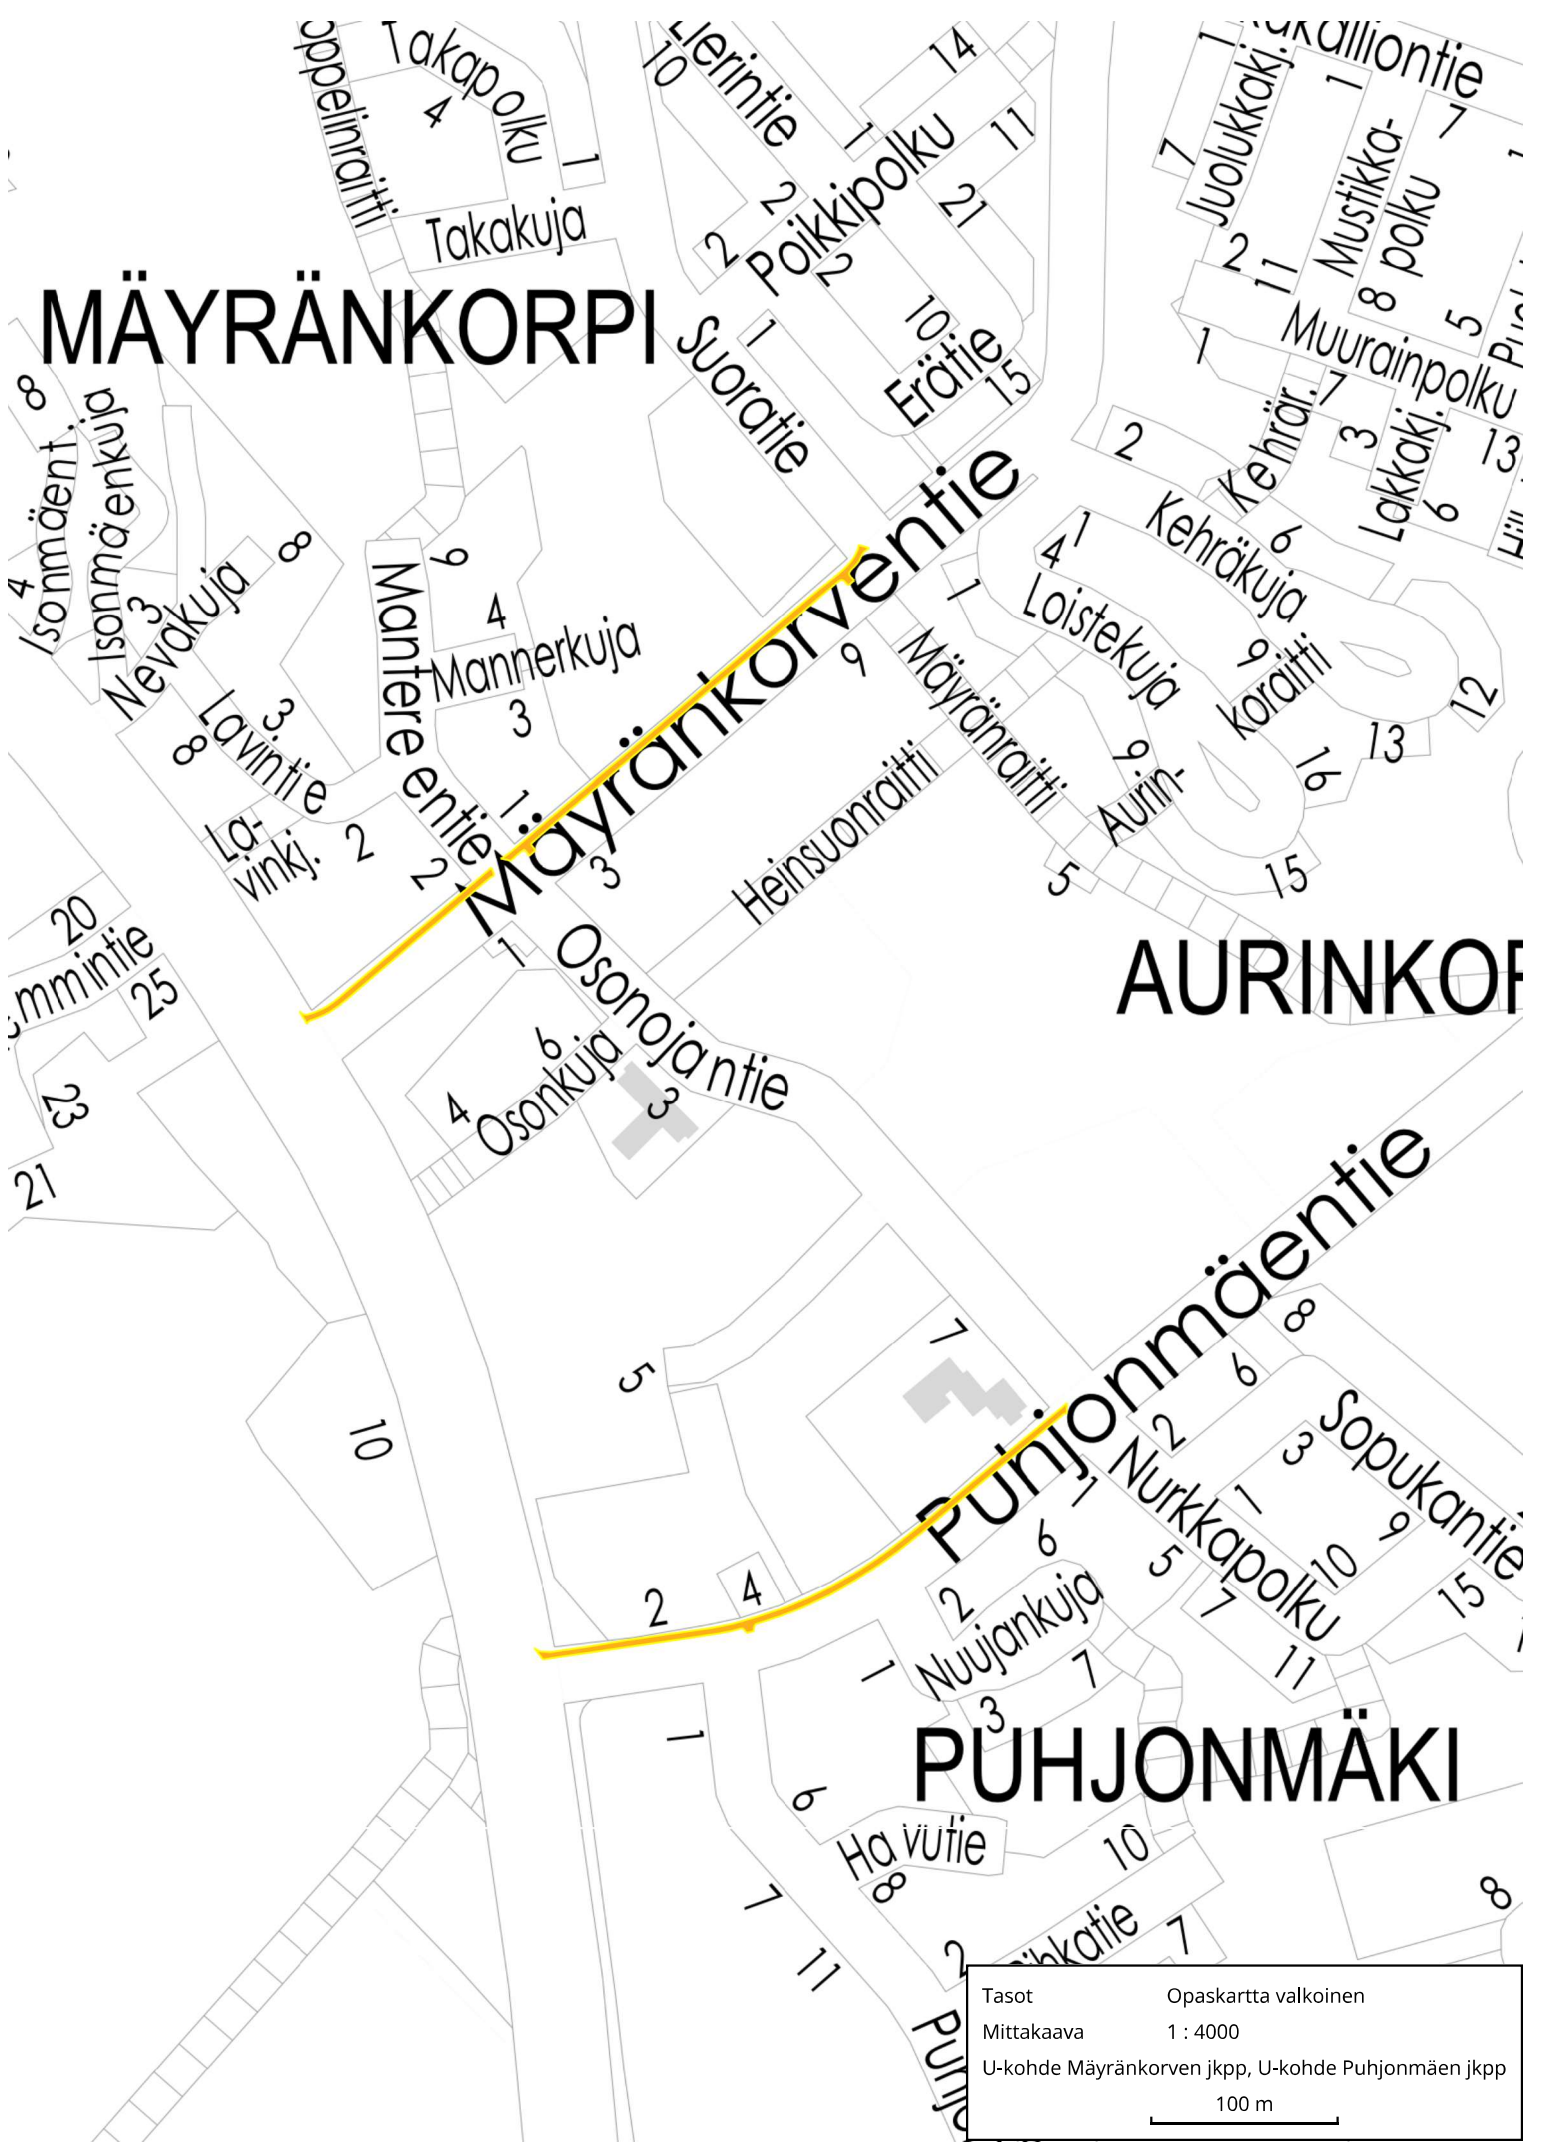

MÄYRÄNKORPI

AURINKO

PUHJONMÄKI

Tasot	Opaskartta valkoinen
Mittakaava	1 : 4000
U-kohte Mäyränkorven jkpp, U-kohte Puhjonmäen jkpp	
100 m