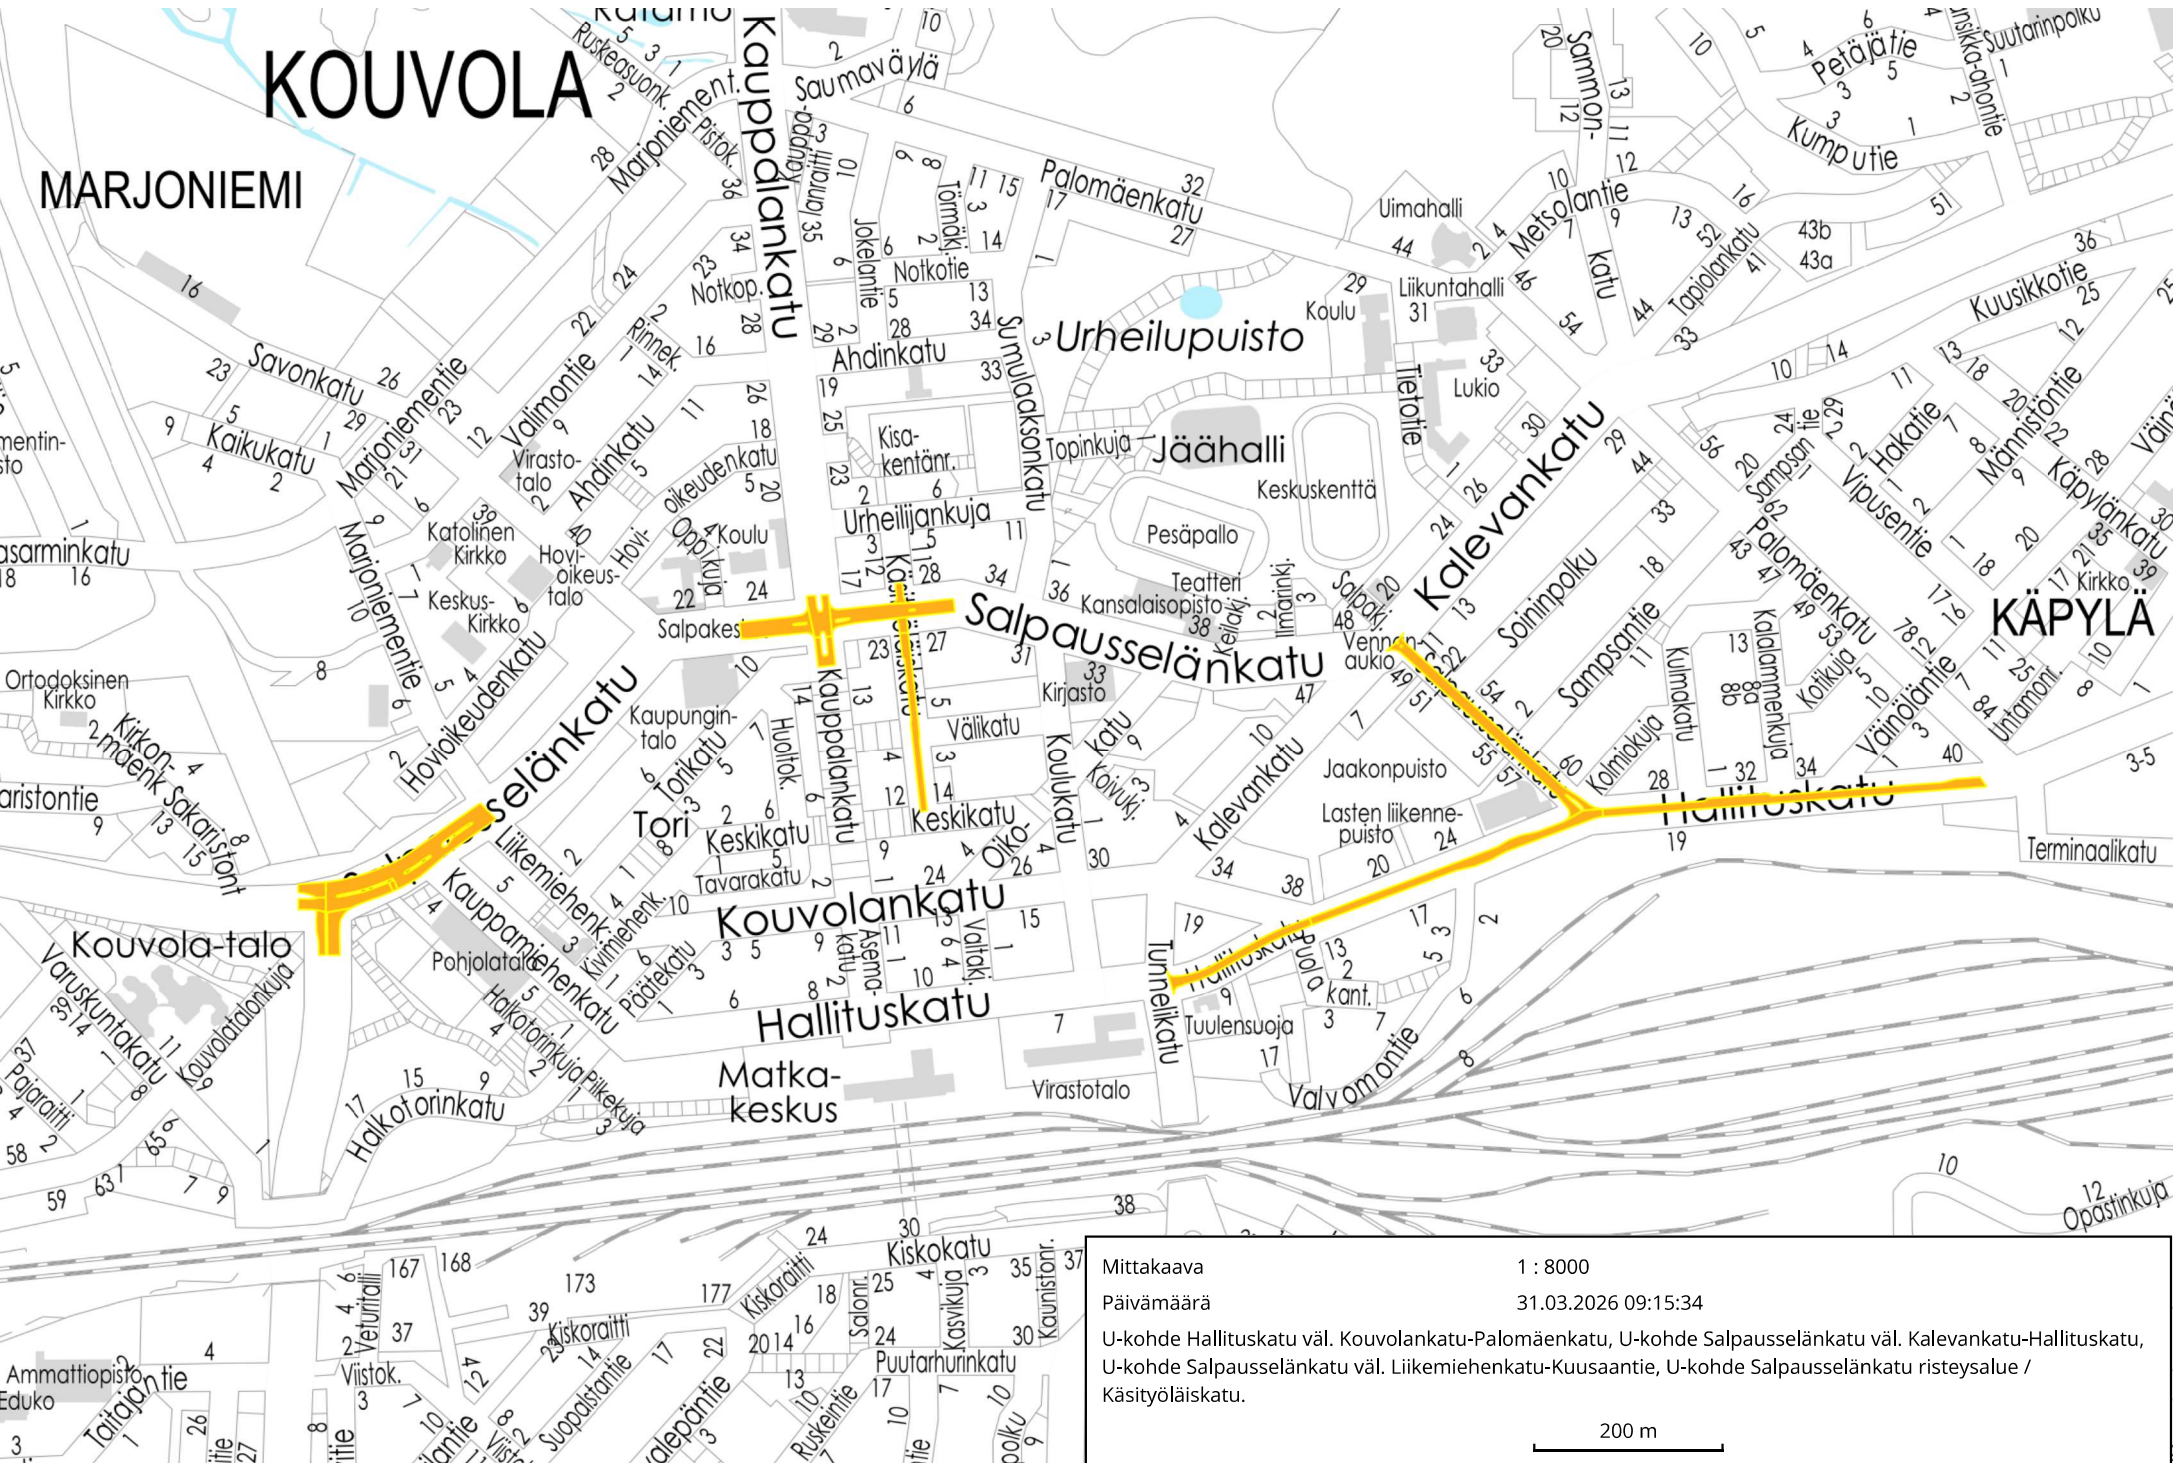

KOUVOLA

MARJONIEMI

KÄPYLÄ

Mittakaava	1 : 8000
Päivämäärä	31.03.2026 09:15:34
U-kohteet Hallituskatu väl. Kouvola-talo-Palomäenkatu, U-kohteet Salpausselänkatu väl. Kalevankatu-Hallituskatu, U-kohteet Salpausselänkatu väl. Liikemiehenkatu-Kuusaantie, U-kohteet Salpausselänkatu risteysalue / Käsiyöläiskatu.	
	