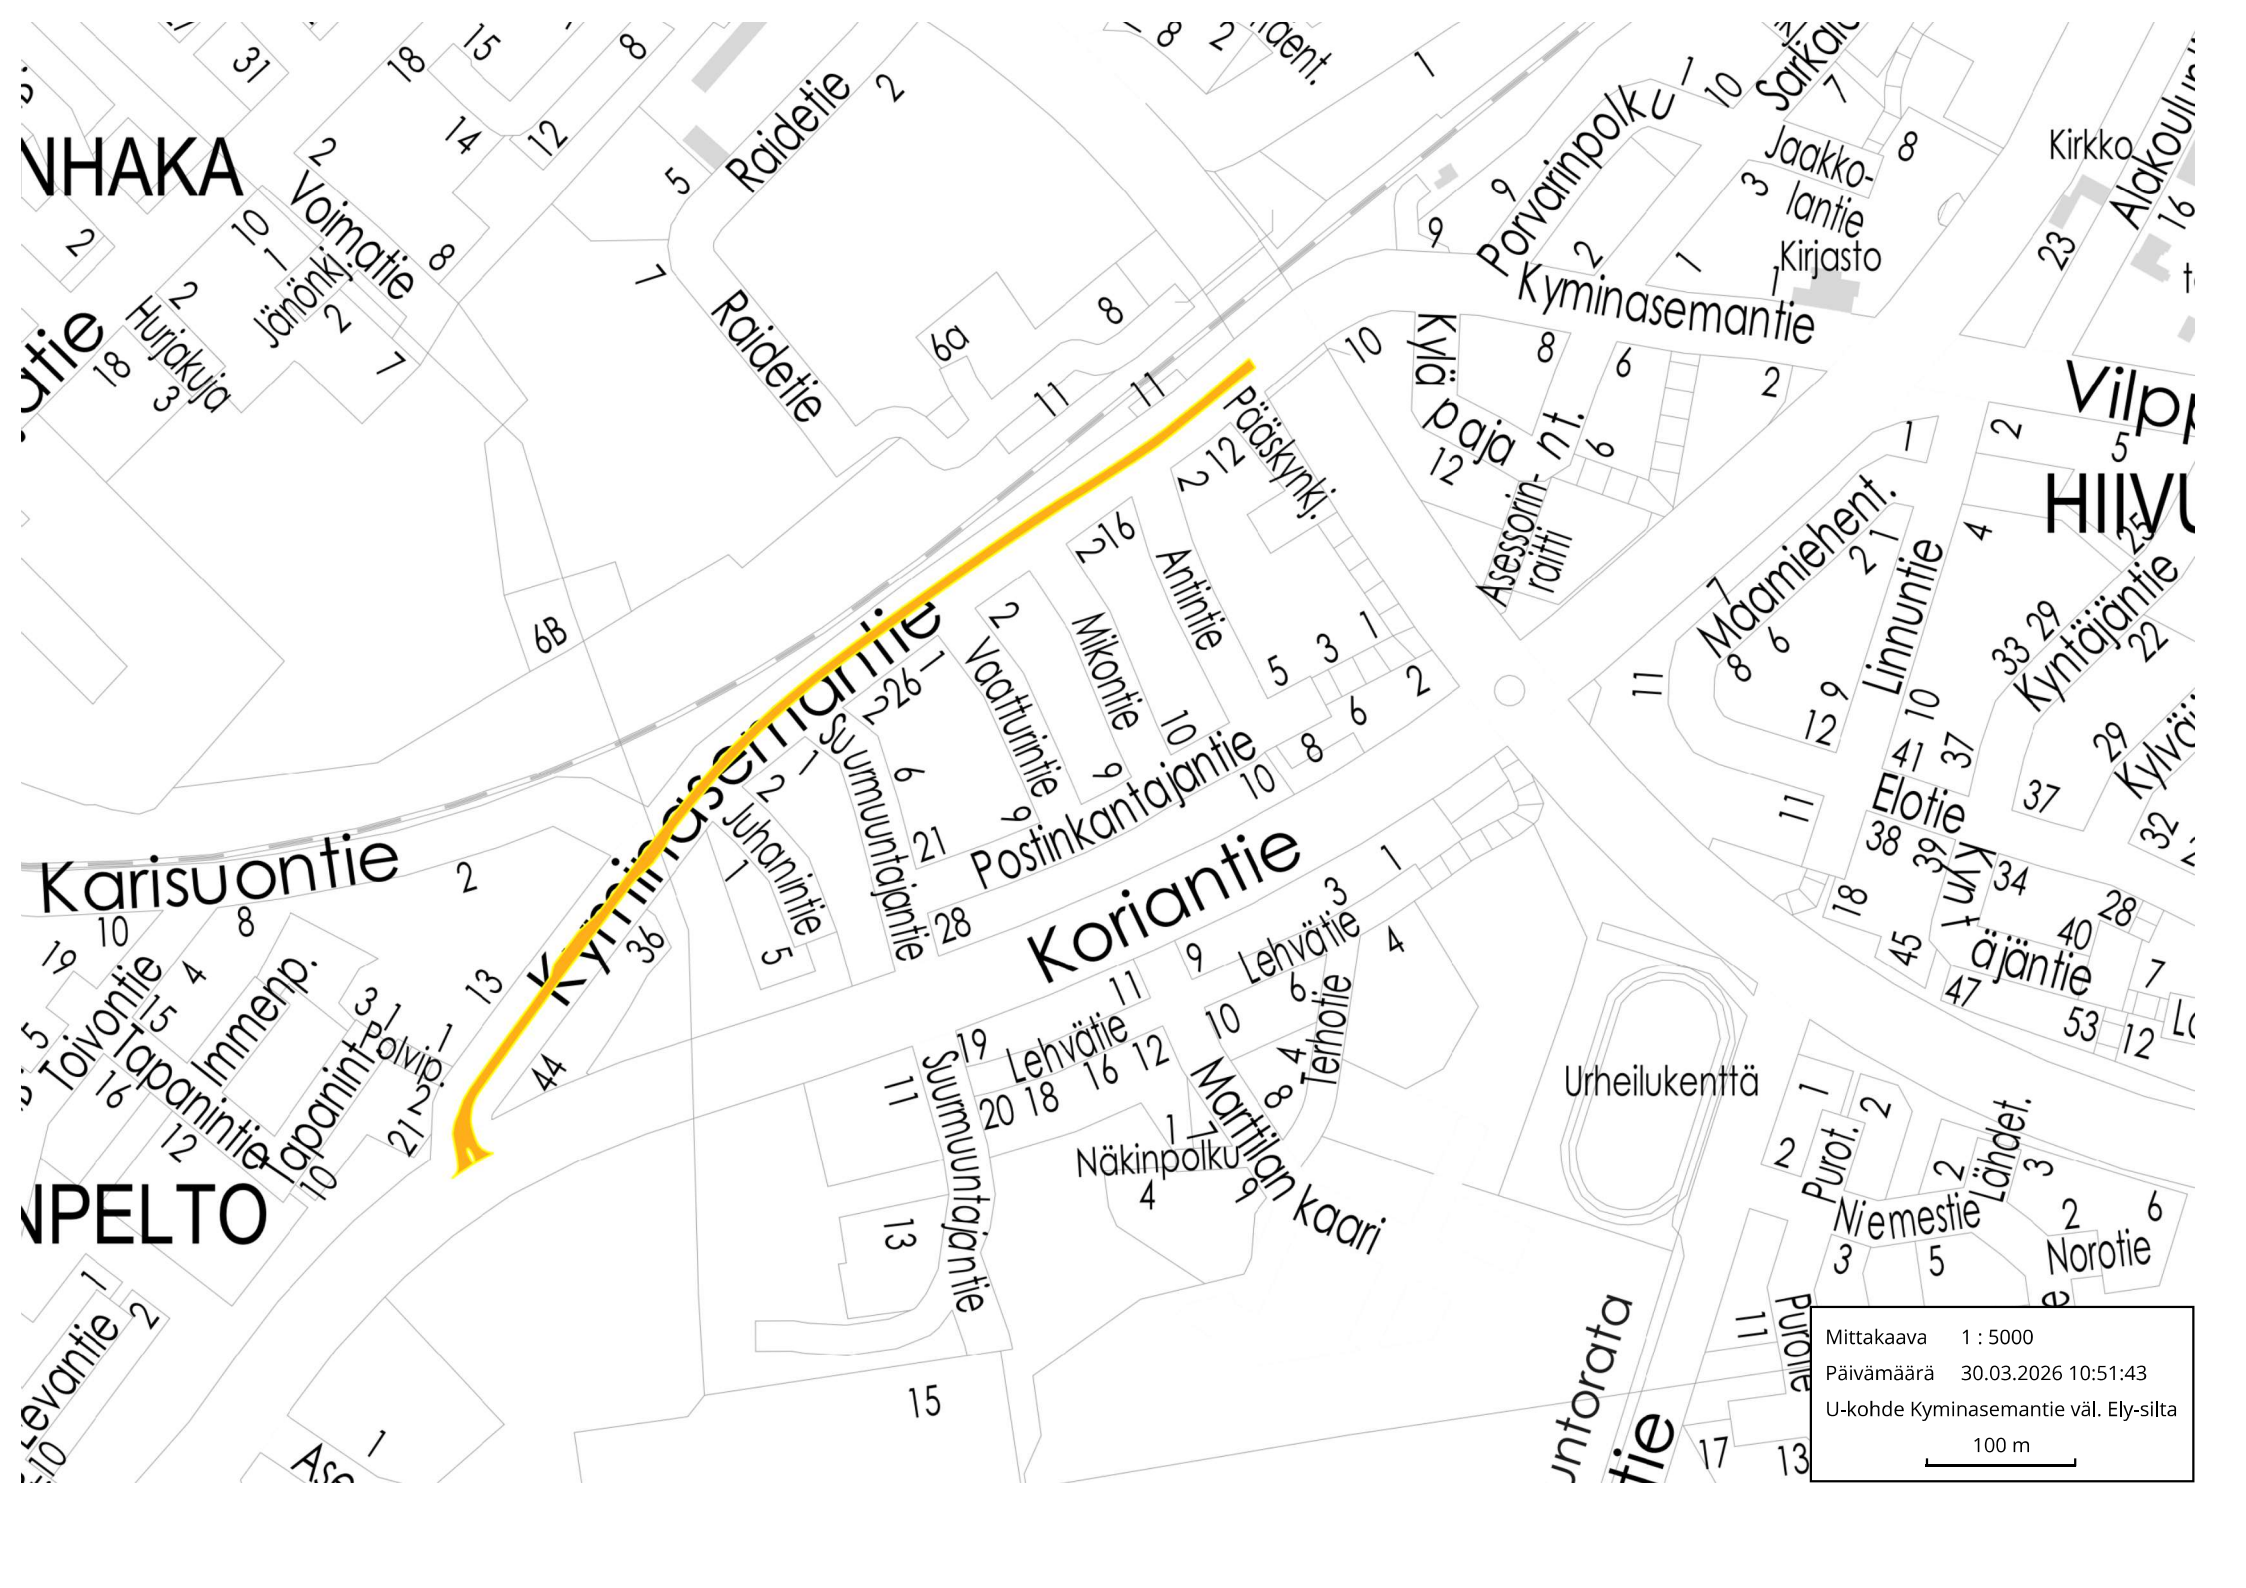

KOUVOLA

MARJONIEMI

KÄPYLÄ

Mittakaava	1 : 8000
Päivämäärä	31.03.2026 09:15:34
U-kohteet Hallituskatu väl. Kouvola-talo-Palomäenkatu, U-kohteet Salpausselänkatu väl. Kalevankatu-Hallituskatu, U-kohteet Salpausselänkatu väl. Liikemiehenkatu-Kuusaantie, U-kohteet Salpausselänkatu risteysalue / Käsiyöläiskatu.	
	

REKOLA

KANKARONMÄKI

Kouvolan
ammattiopisto
Eduko

Urh.
P. Aapiskuja
Koulu

Mittakaava 1 : 4000
Päivämäärä 30.03.2026 10:56:19
U-kohde Alakylän ympyrä
100 m

VHAKA

PELTO

HIIVU

Mittakaava 1 : 5000
 Päivämäärä 30.03.2026 10:51:43
 U-kohde Kyminasemantie väl. Ely-silta

K.

Mittakaava 1 : 3000
Päivämäärä 30.03.2026 11:01:05
U-kohde Toikkalantie
100 m

VOIKKAAN YHTIYSALUE

VOIKKAA

Solvay
Chemicals
Finland Oy