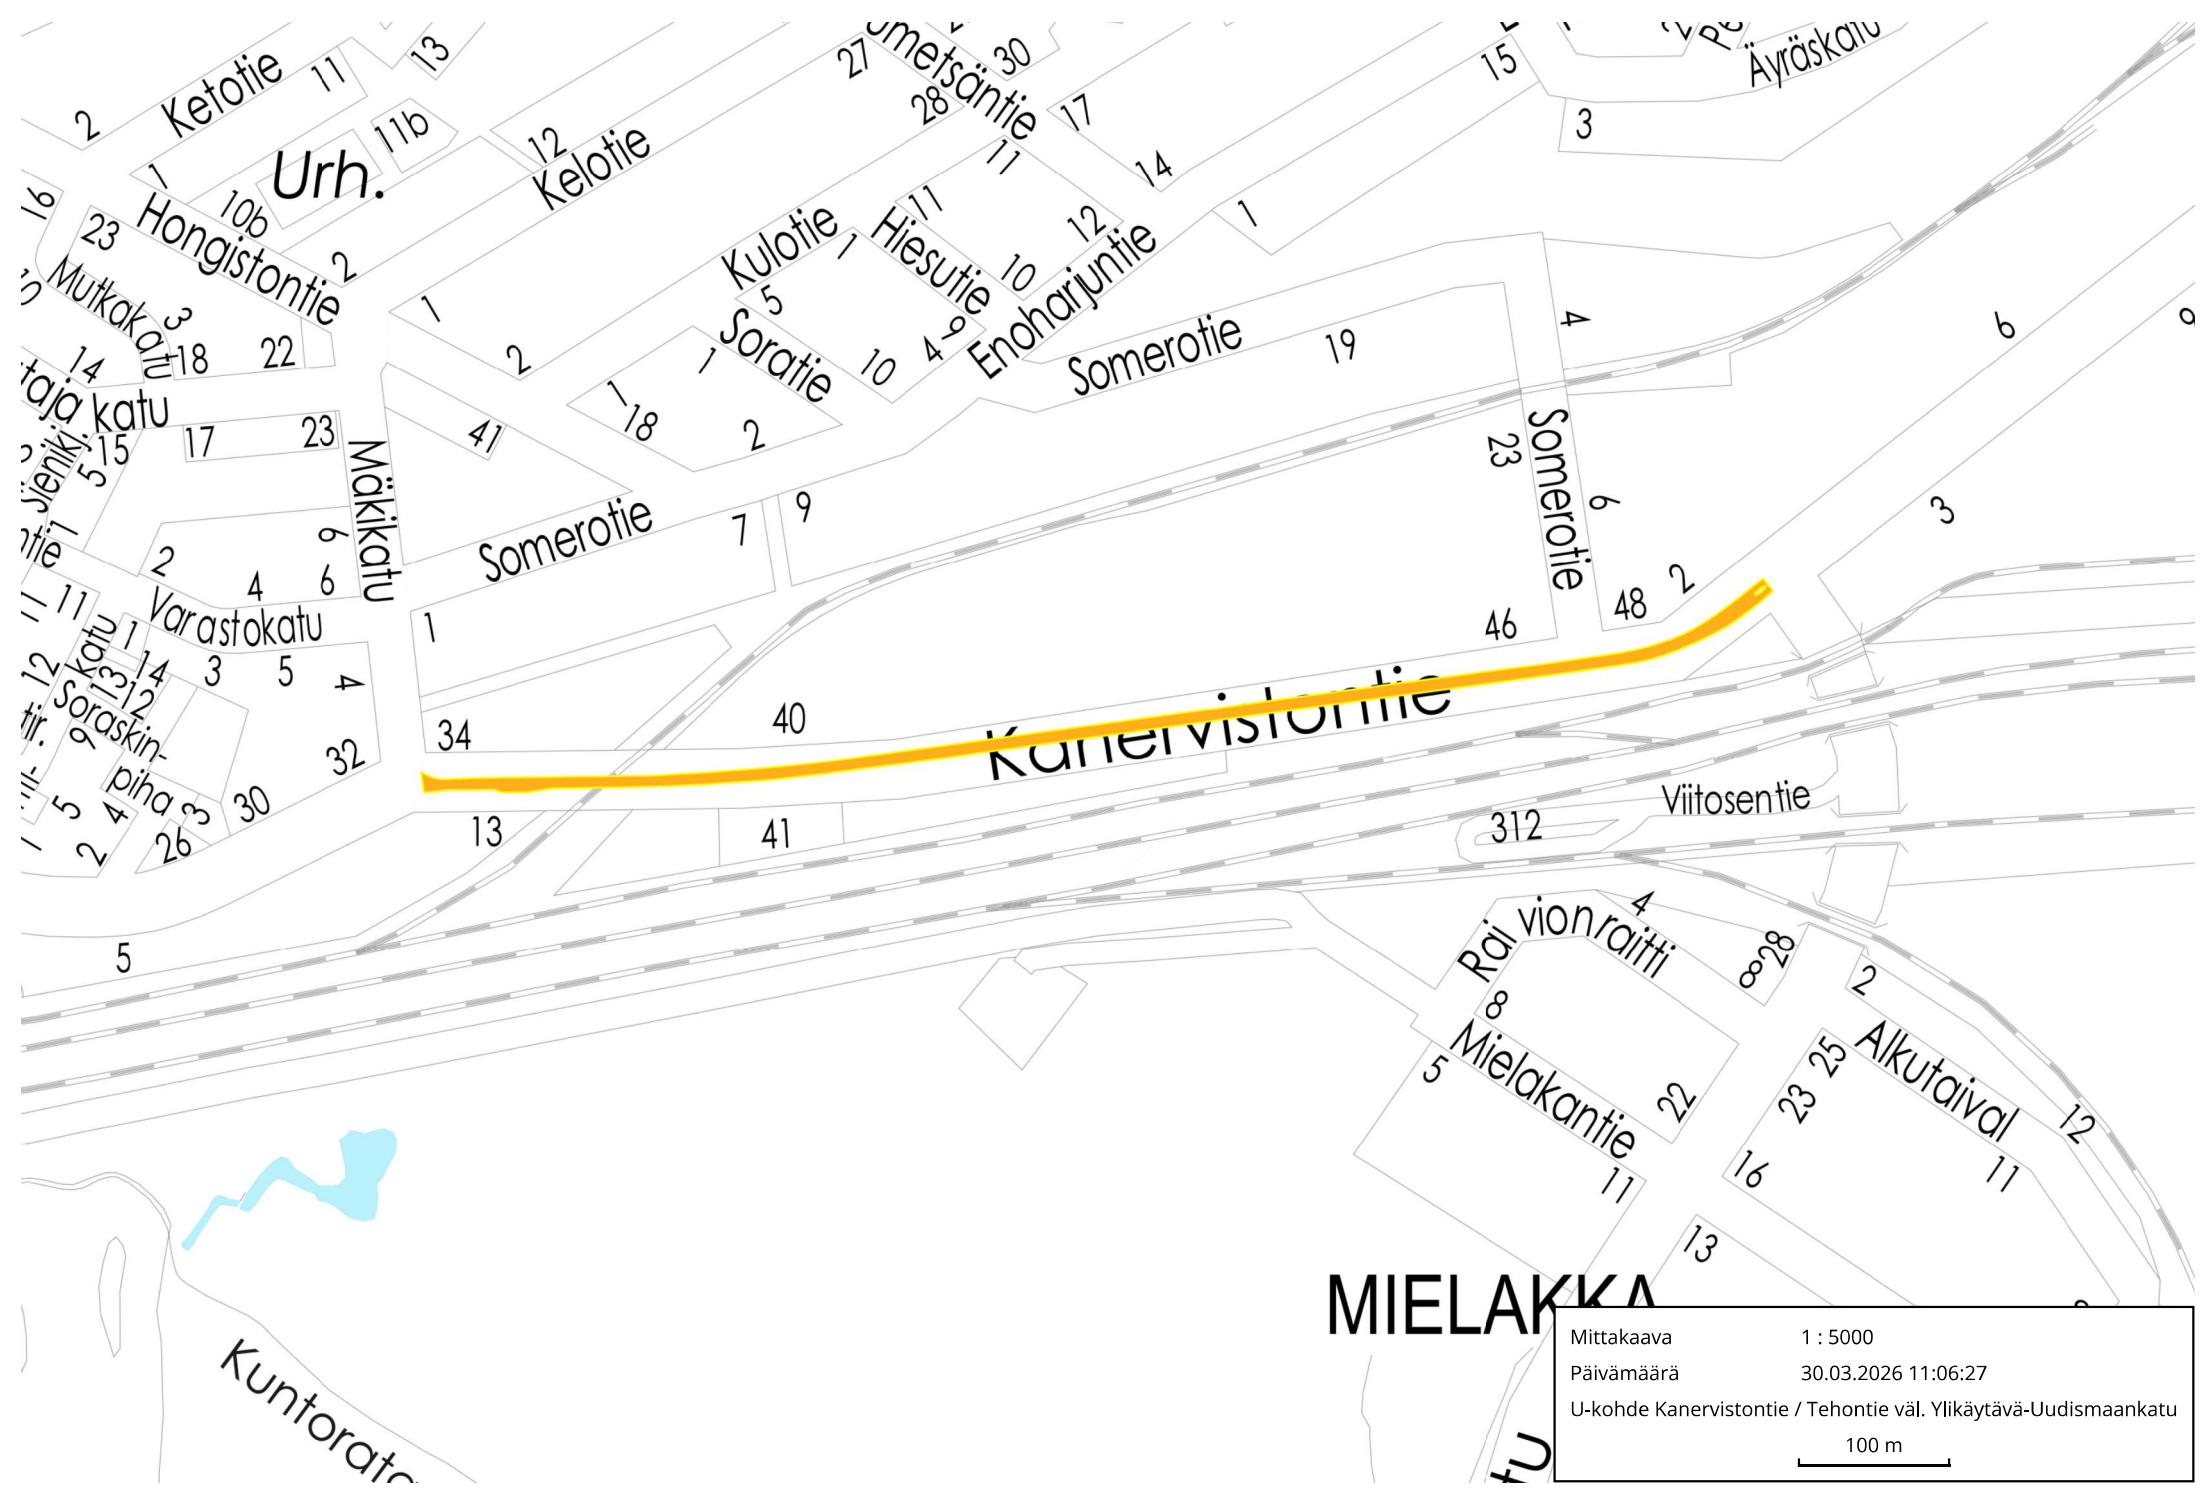

KOUVOLA

MARJONIEMI

KÄPYLÄ

Mittakaava	1 : 8000
Päivämäärä	31.03.2026 09:15:34
U-kohteet Hallituskatu väl. Kouvola-talo-Palomäenkatu, U-kohteet Salpausselänkatu väl. Kalevankatu-Hallituskatu, U-kohteet Salpausselänkatu väl. Liikemiehenkatu-Kuusaantie, U-kohteet Salpausselänkatu risteysalue / Käsiyöläiskatu.	
	

MIELAKKA

Mittakaava	1 : 5000
Päivämäärä	30.03.2026 11:06:27
U-kohte Kanerviston tie / Tehontie väl. Ylikäytävä-Uudismaankatu	
 100 m	

LEHTOMÄKI

Mittakaava	1 : 4000
Päivämäärä	30.03.2026 10:54:21
U-kohte Lehtomäenraitti väl. Kuusanlammentie-Ahventie	
100 m	

Mittakaava 1 : 5000
 Päivämäärä 30.03.2026 10:51:43
 U-kohde Kyminasemantie väl. Ely-silta

K.

Mittakaava 1 : 3000
Päivämäärä 30.03.2026 11:01:05
U-kohde Toikkalantie
100 m

VOIKKAAN YHTIYSALUE

VOIKKAA

Solvay
Chemicals
Finland Oy