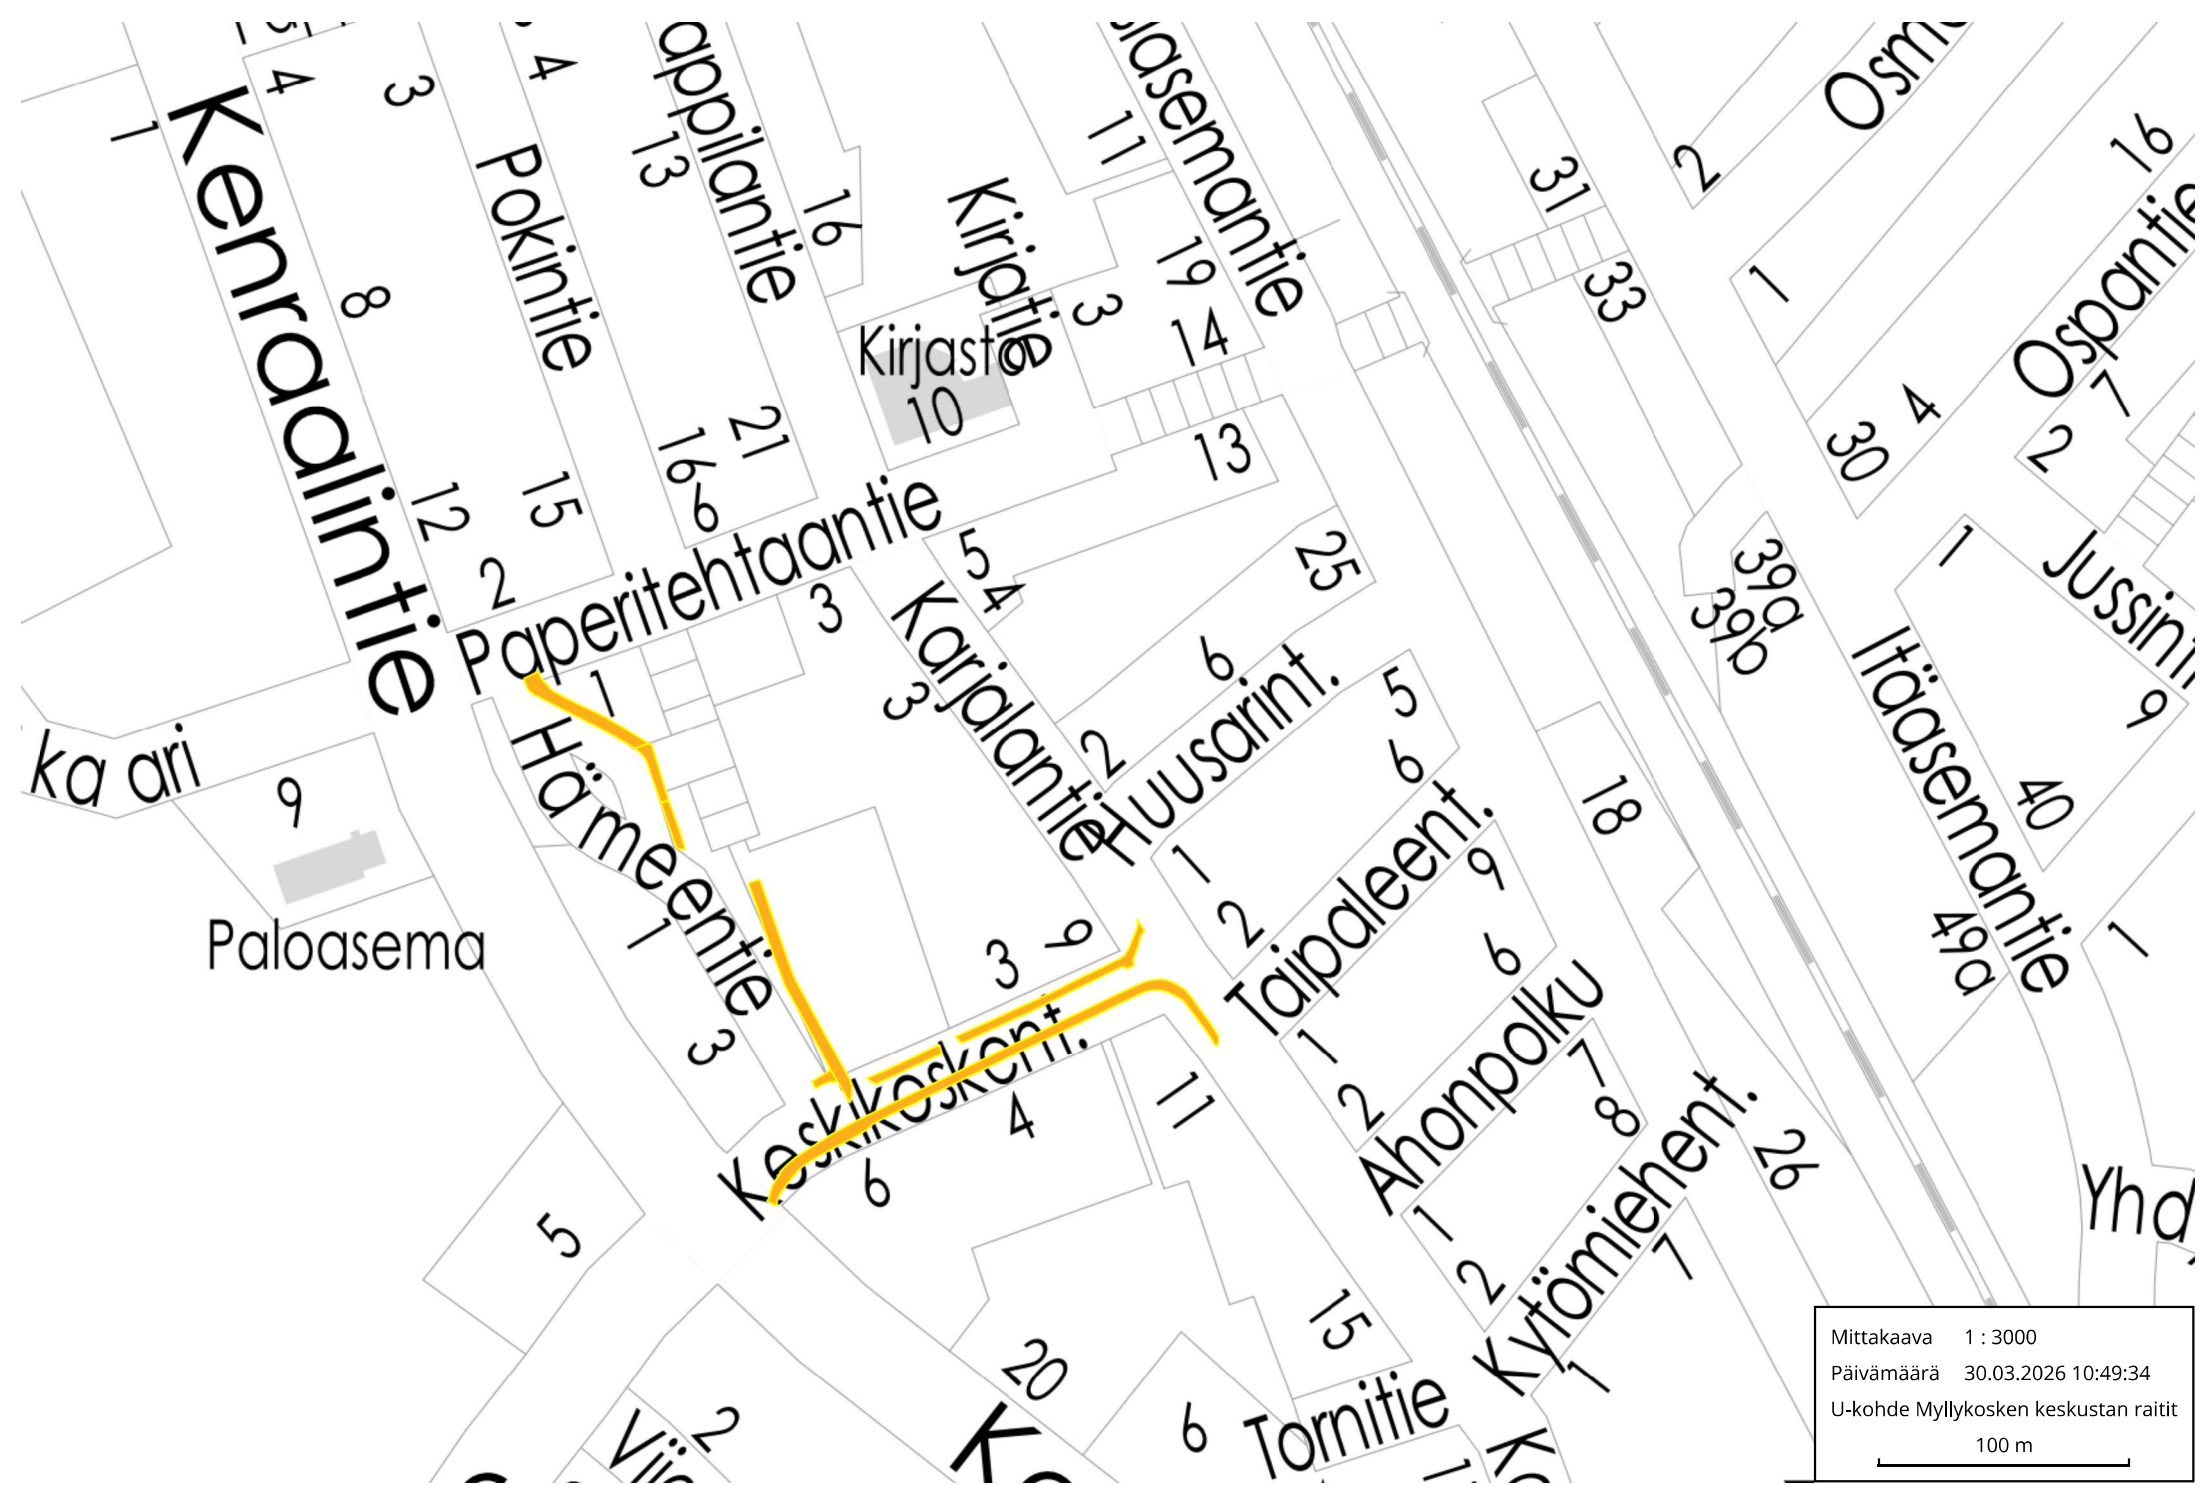

Kuusankoskatu

Kuusankoskatu

MÄYRÄNKORPI

AURINKO

PUHJONMÄKI

Tasot	Opaskartta valkoinen
Mittakaava	1 : 4000
U-kohte Mäyränkorven jkpp, U-kohte Puhjonmäen jkpp	
100 m	

Mittakaava 1 : 3000
Päivämäärä 30.03.2026 10:49:34
U-kohde Myllykosken keskustan raitit