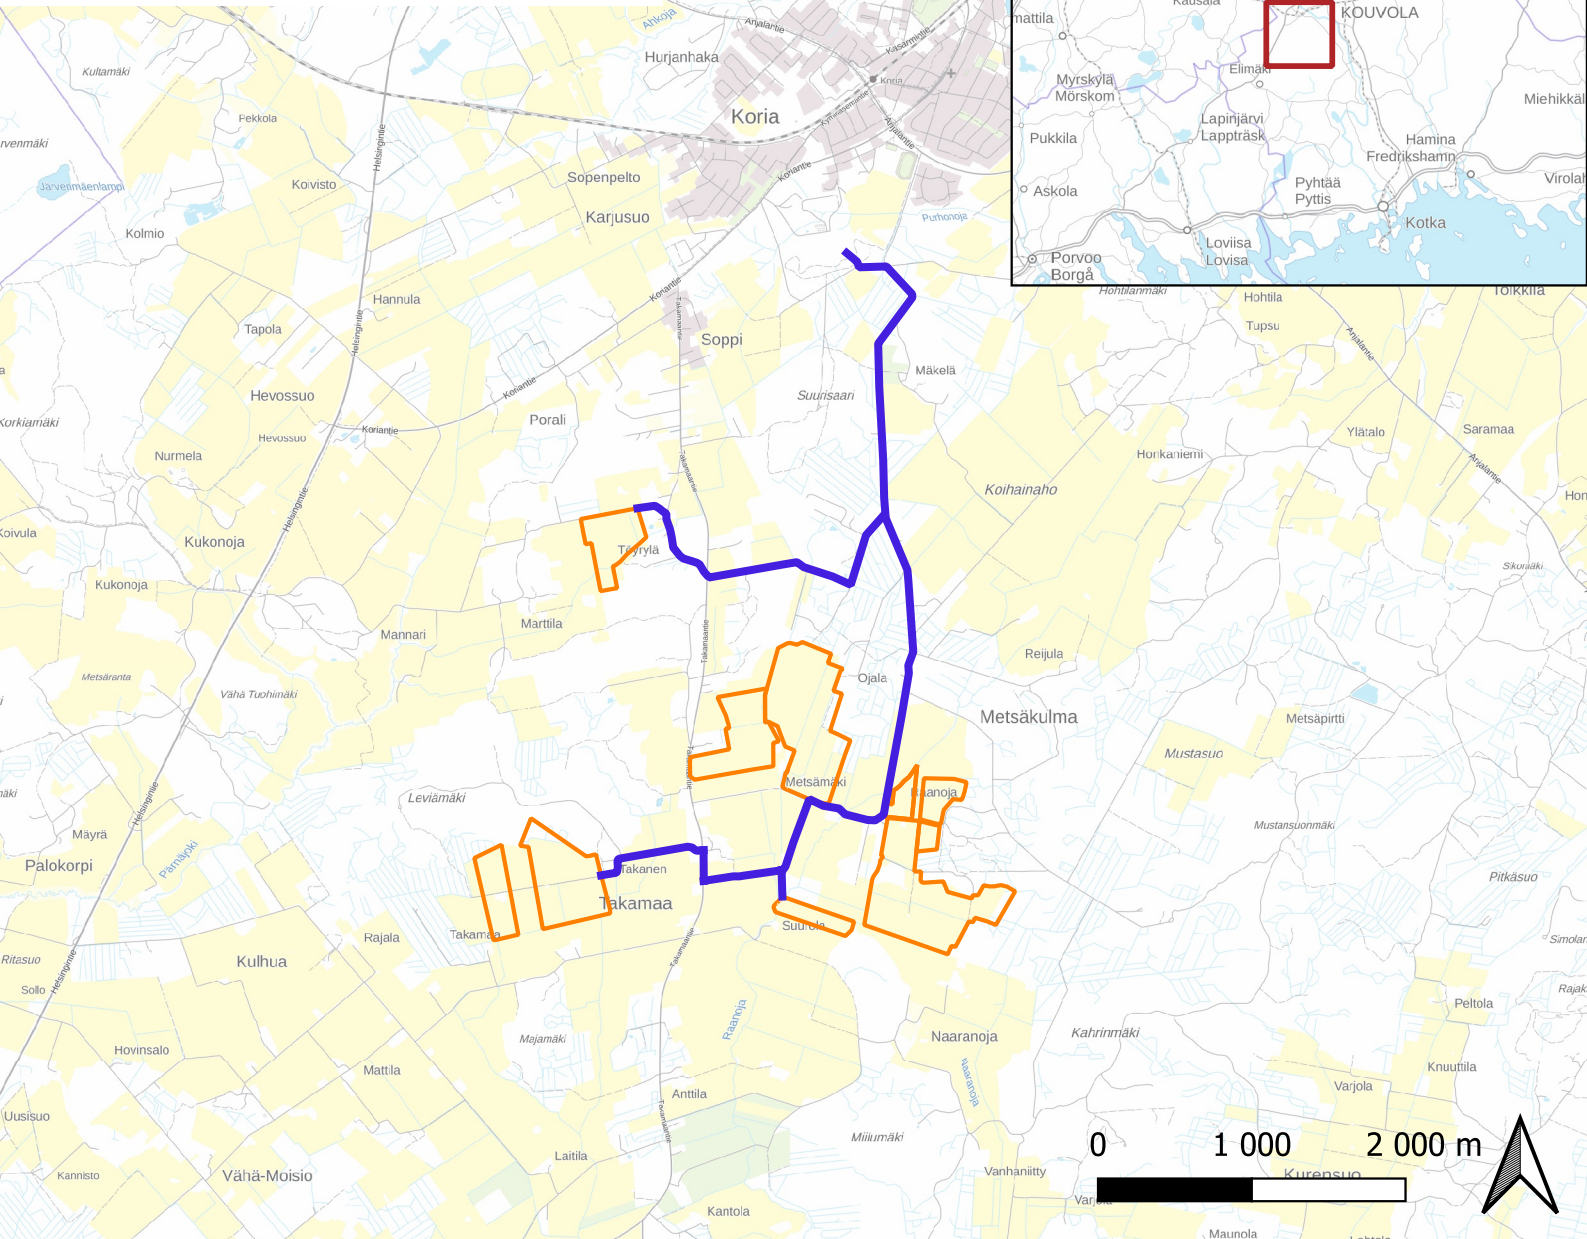

 Takamaa Hankealueen rajaus  
 Sähkösiirron vaihtoehto 1 (maakaapeli)

Tulostettu 30/08/2024, MV.

Pohjakartta @ Maanmittauslaitos

 Takamaa Hankealueen rajaus  
 Sähkösiirron vaihtoehto 2 (maakaapeli)

Tulostettu 30/08/2024, MV.

Pohjakartta @ Maanmittauslaitos