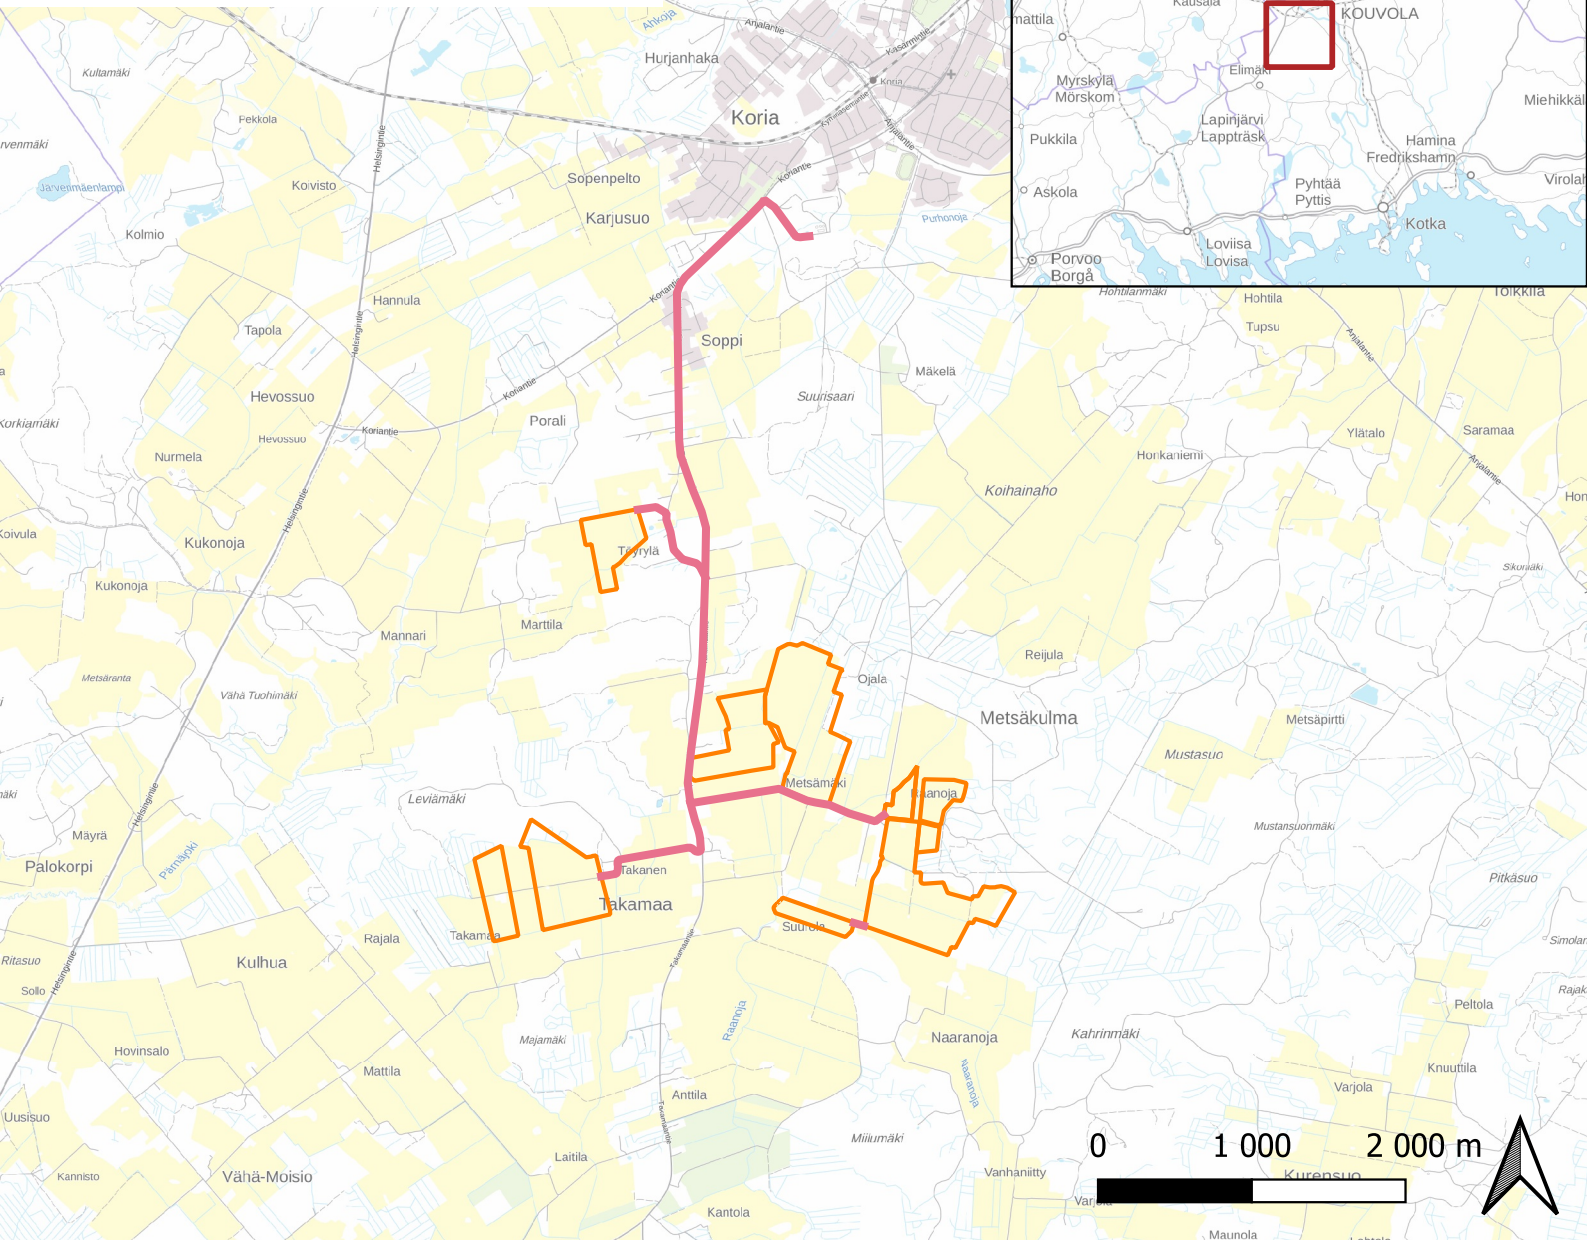

 Takamaa Hankealueen rajaus  
 Sähkösiirron vaihtoehto 1 (maakaapeli)

Tulostettu 30/08/2024, MV.

Pohjakartta @ Maanmittauslaitos

 Takamaa Hankealueen rajaus  
 Sähkösiirron vaihtoehto 2 (maakaapeli)

Tulostettu 30/08/2024, MV.

Pohjakartta @ Maanmittauslaitos