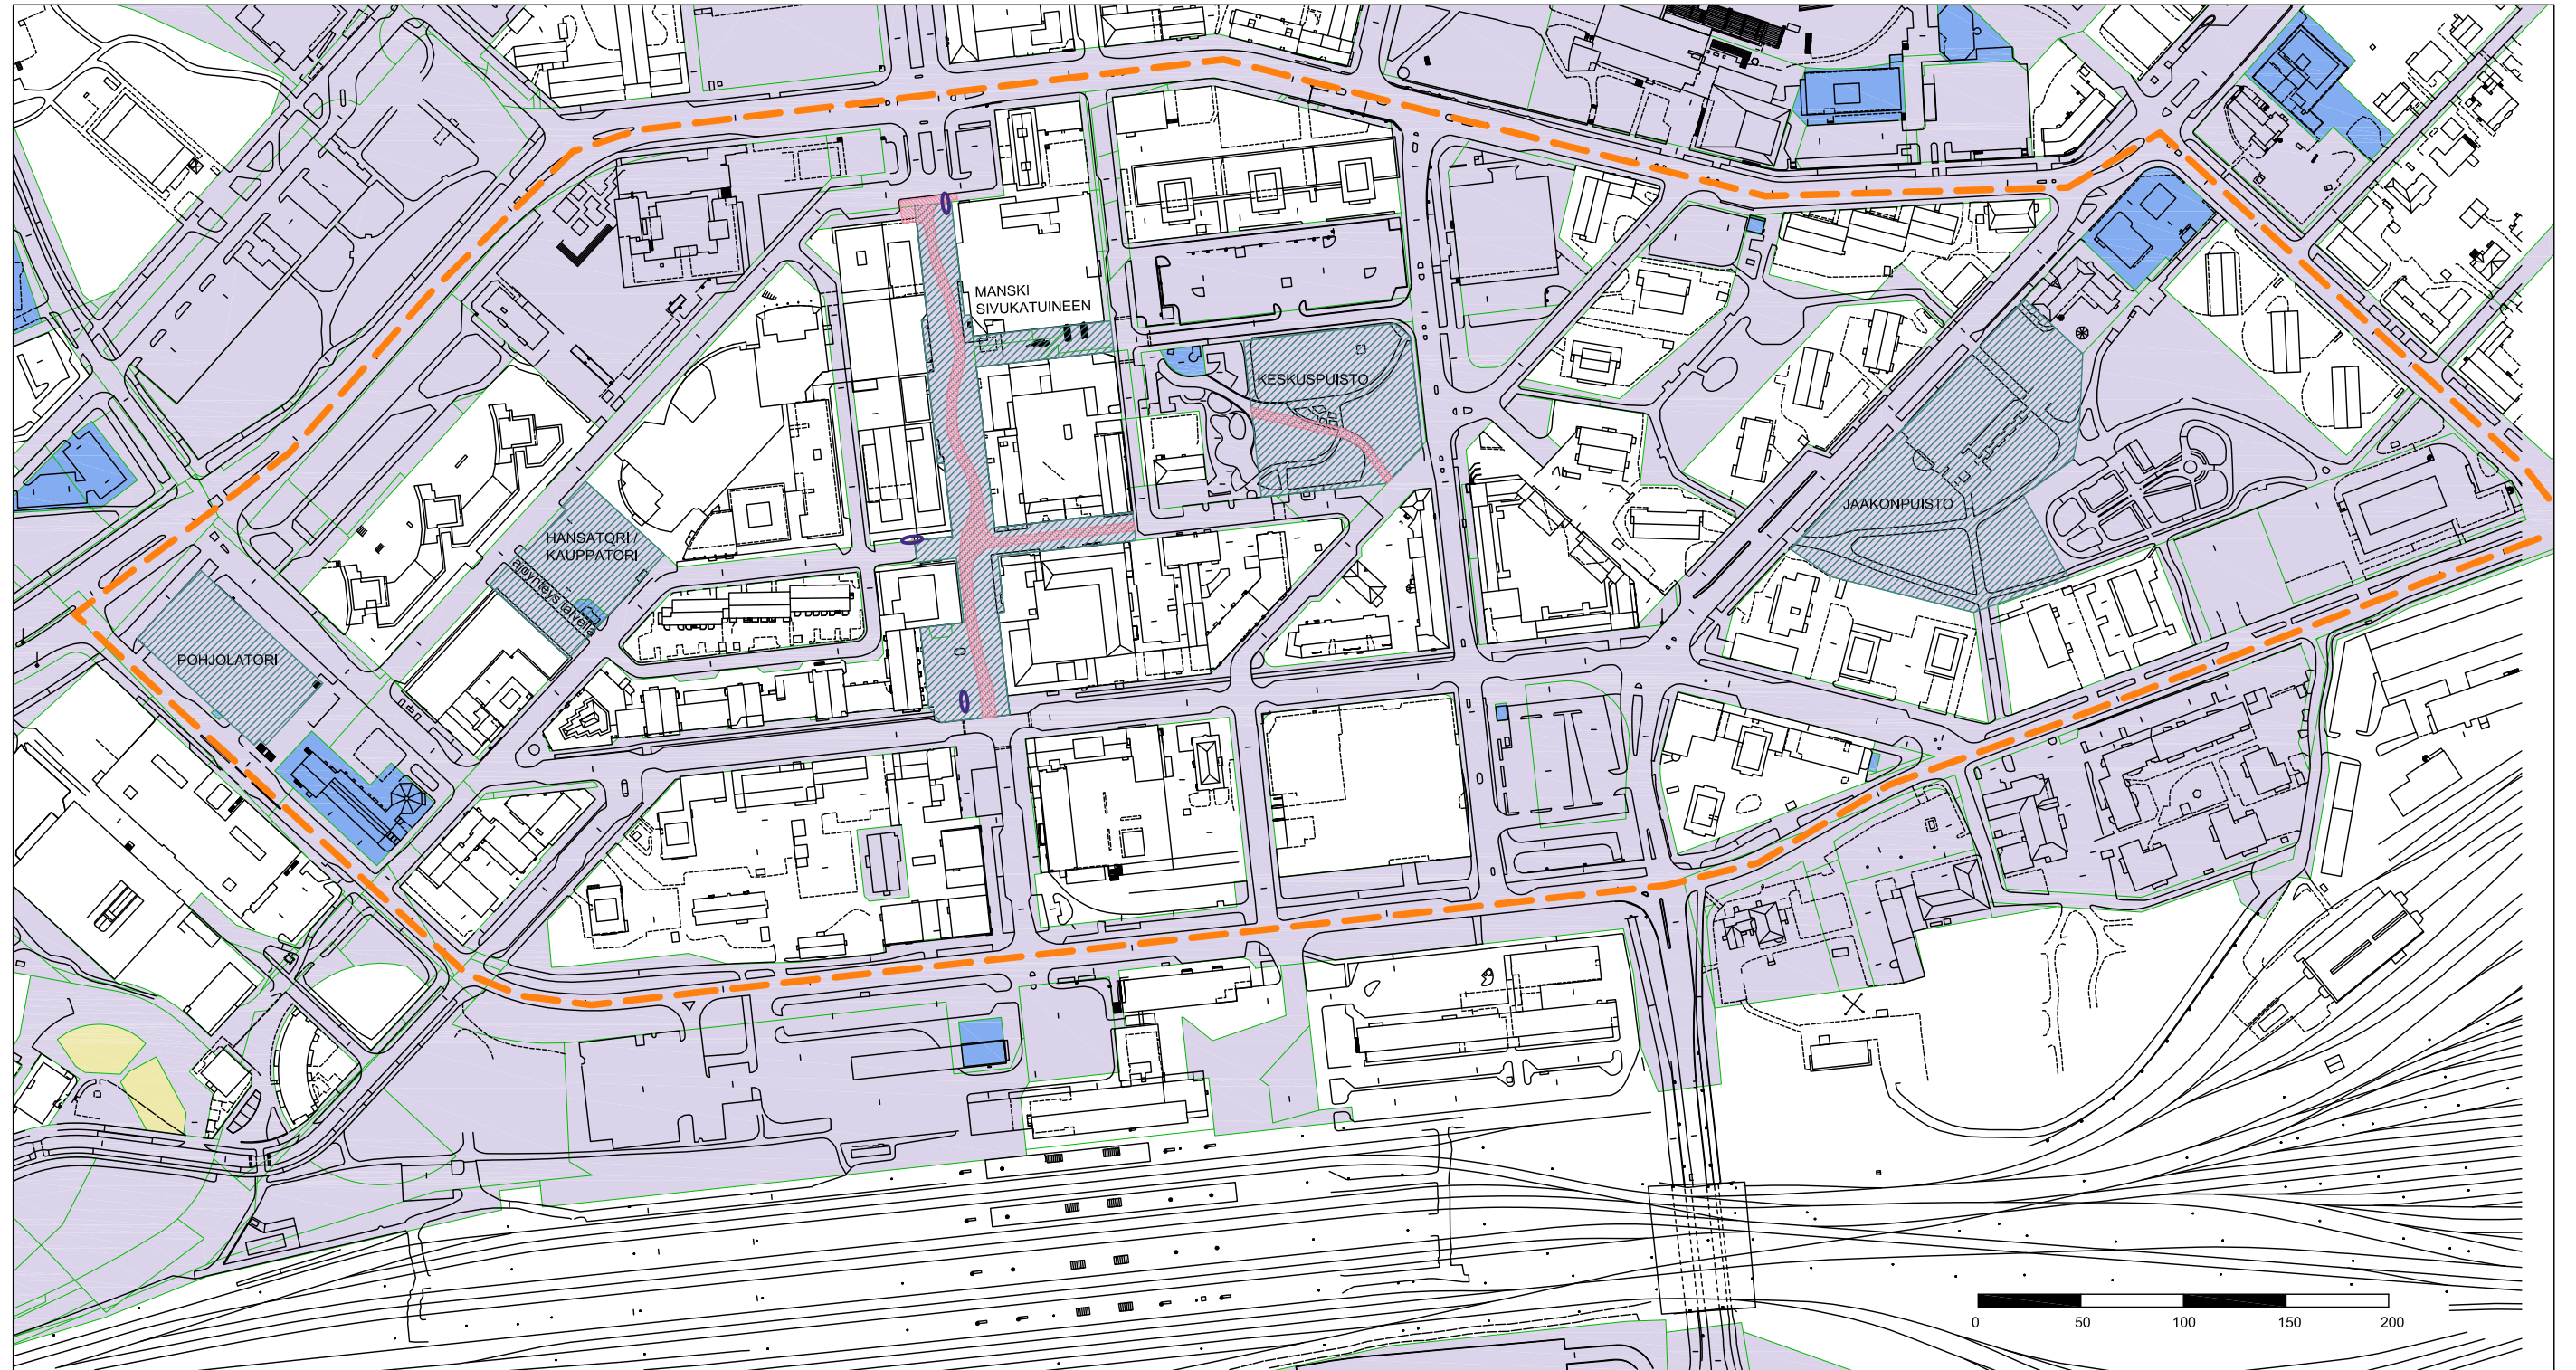

# LIITE 1

## KOUVOLAN YDINKESKUSTA RY:LLE EDELLEEN LUOVUTETTAVAKSI SOVITUT ALUEET

 SOPIMUKSEEN  
KUULUVAT ALUEET

 SOPIMUKSEN ULKOPUOLISET  
INFOTAULUT

 KAUPUNGIN  
OMISTAMA MAA

 PELASTUSTIE,  
vapaaksi jätettävän alueen  
leveys Manskillä 4,5 m ja  
Keskuspuistossa 4 m