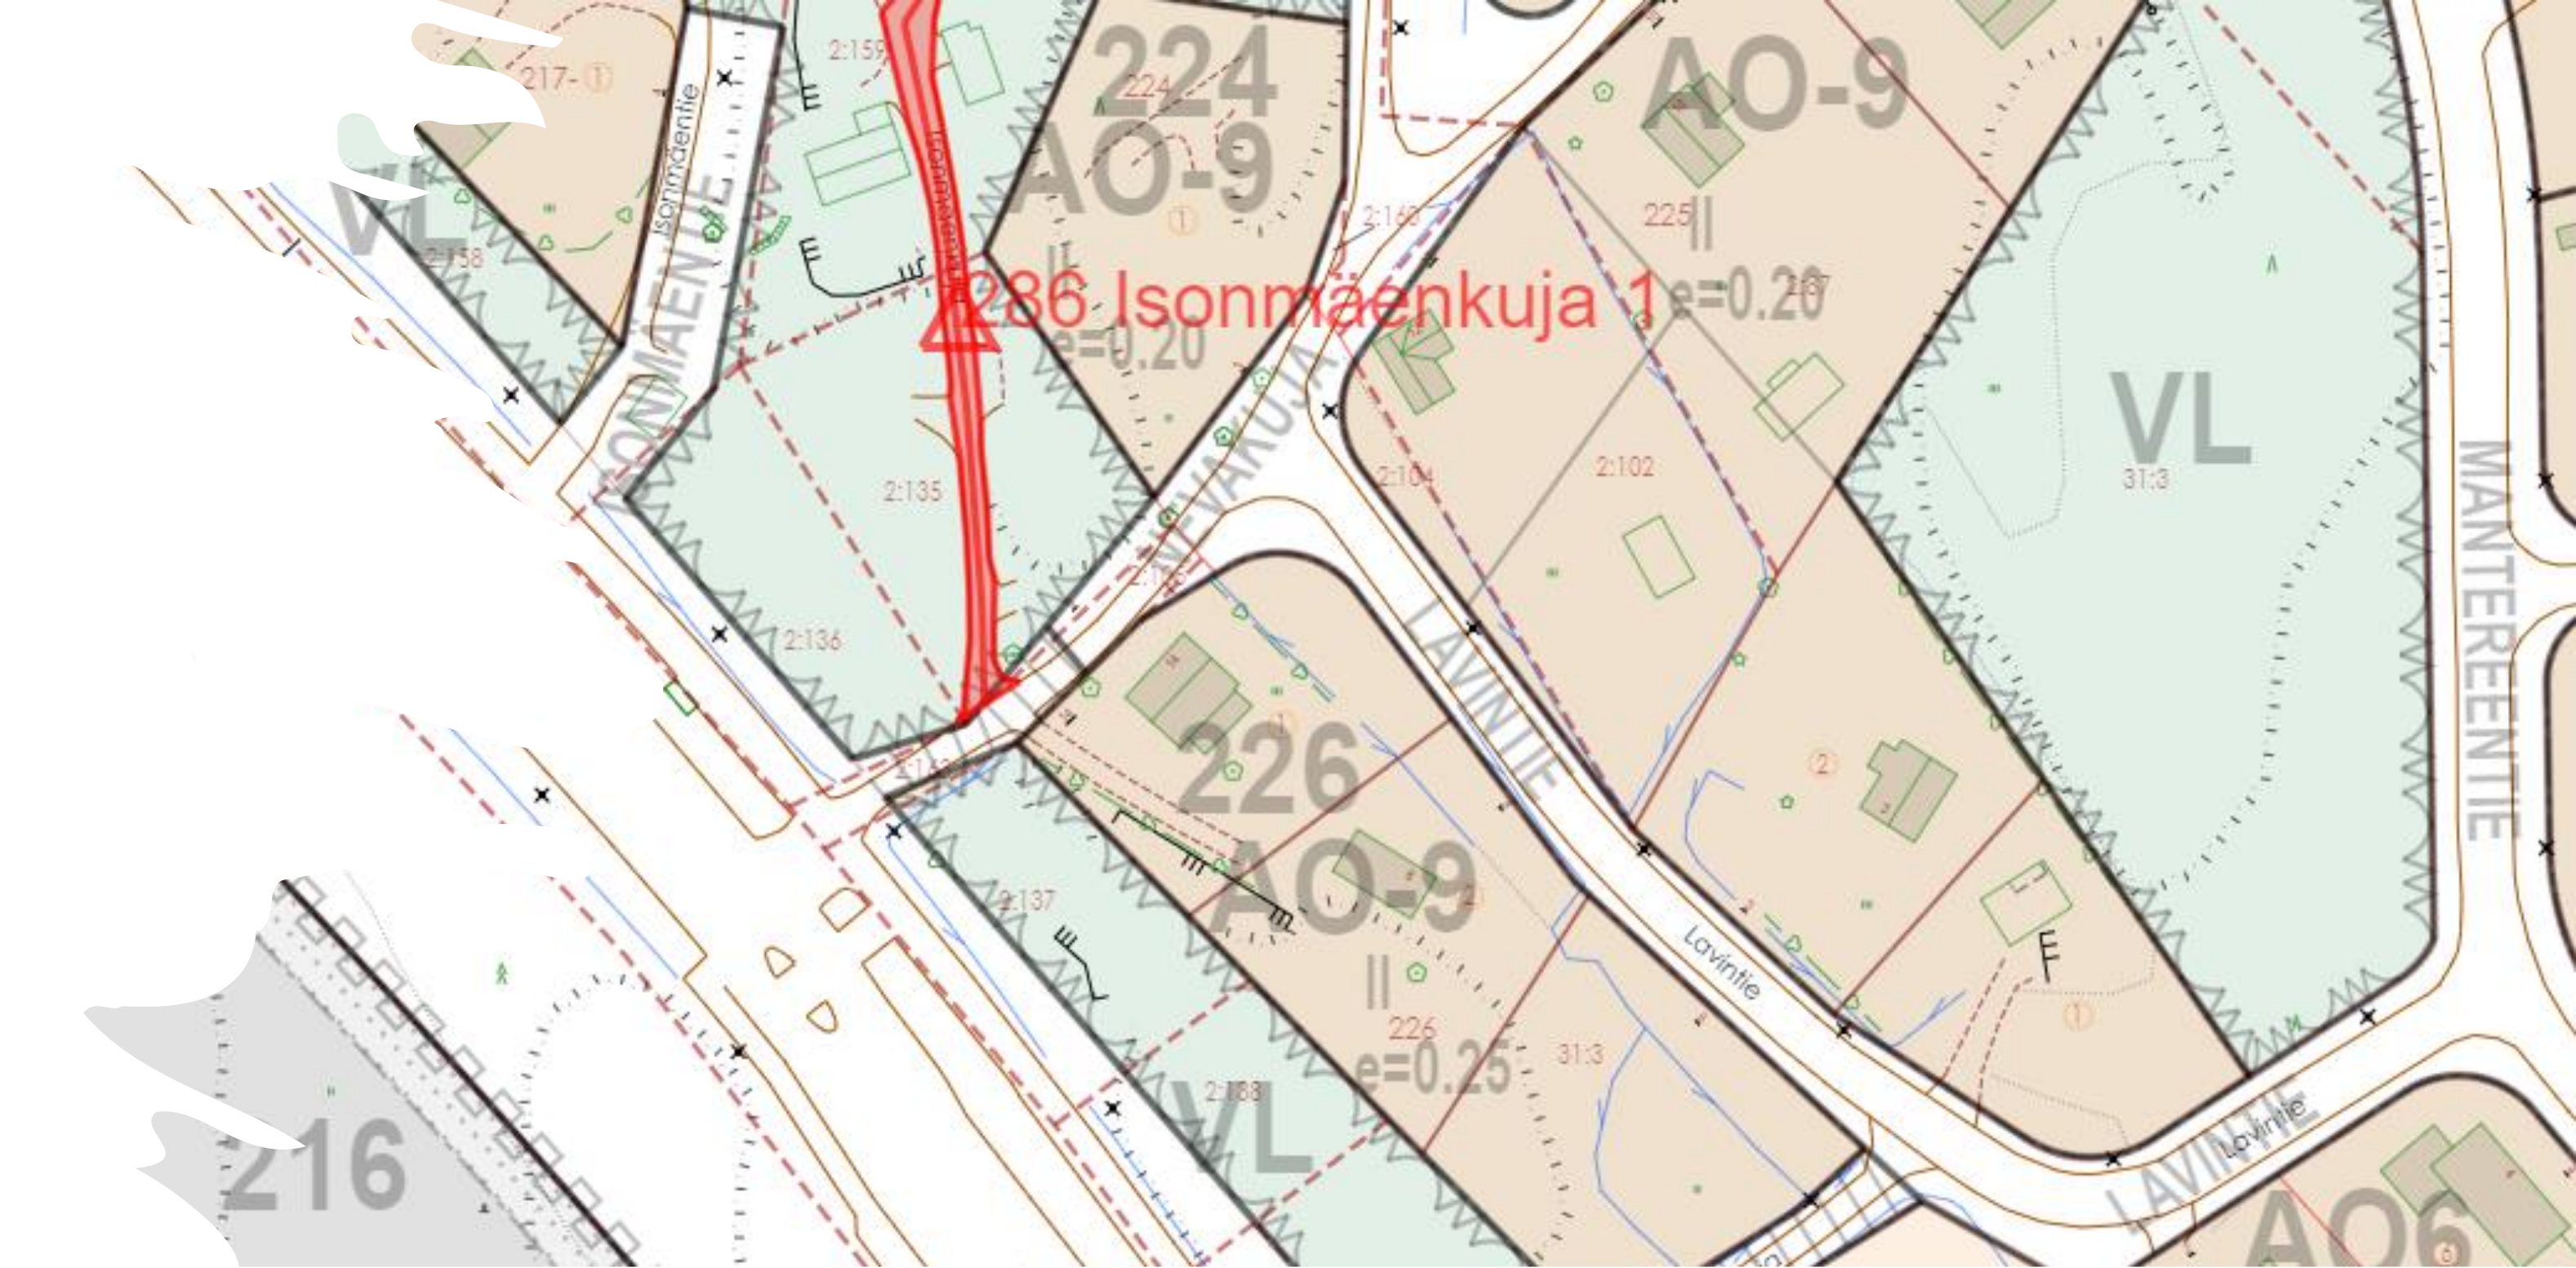

An aerial photograph of a city street in winter, covered in snow. The street is lined with multi-story apartment buildings. The sky is a pale blue, and the overall scene is bright and clear. A large, bold, black text overlay is positioned across the middle of the image.

# KOUVOLA

Tilapalvelut hoitavat ilmoituksensa mukaan seuraavat tieyhteydet

# Isonmäenkuja

- Viheralueella kulkeva tieyhteys
- Tilapalvelut on ilmoittanut, että he hoitavat ajoyhteyden kunnossapidon vuokralaisen takia.