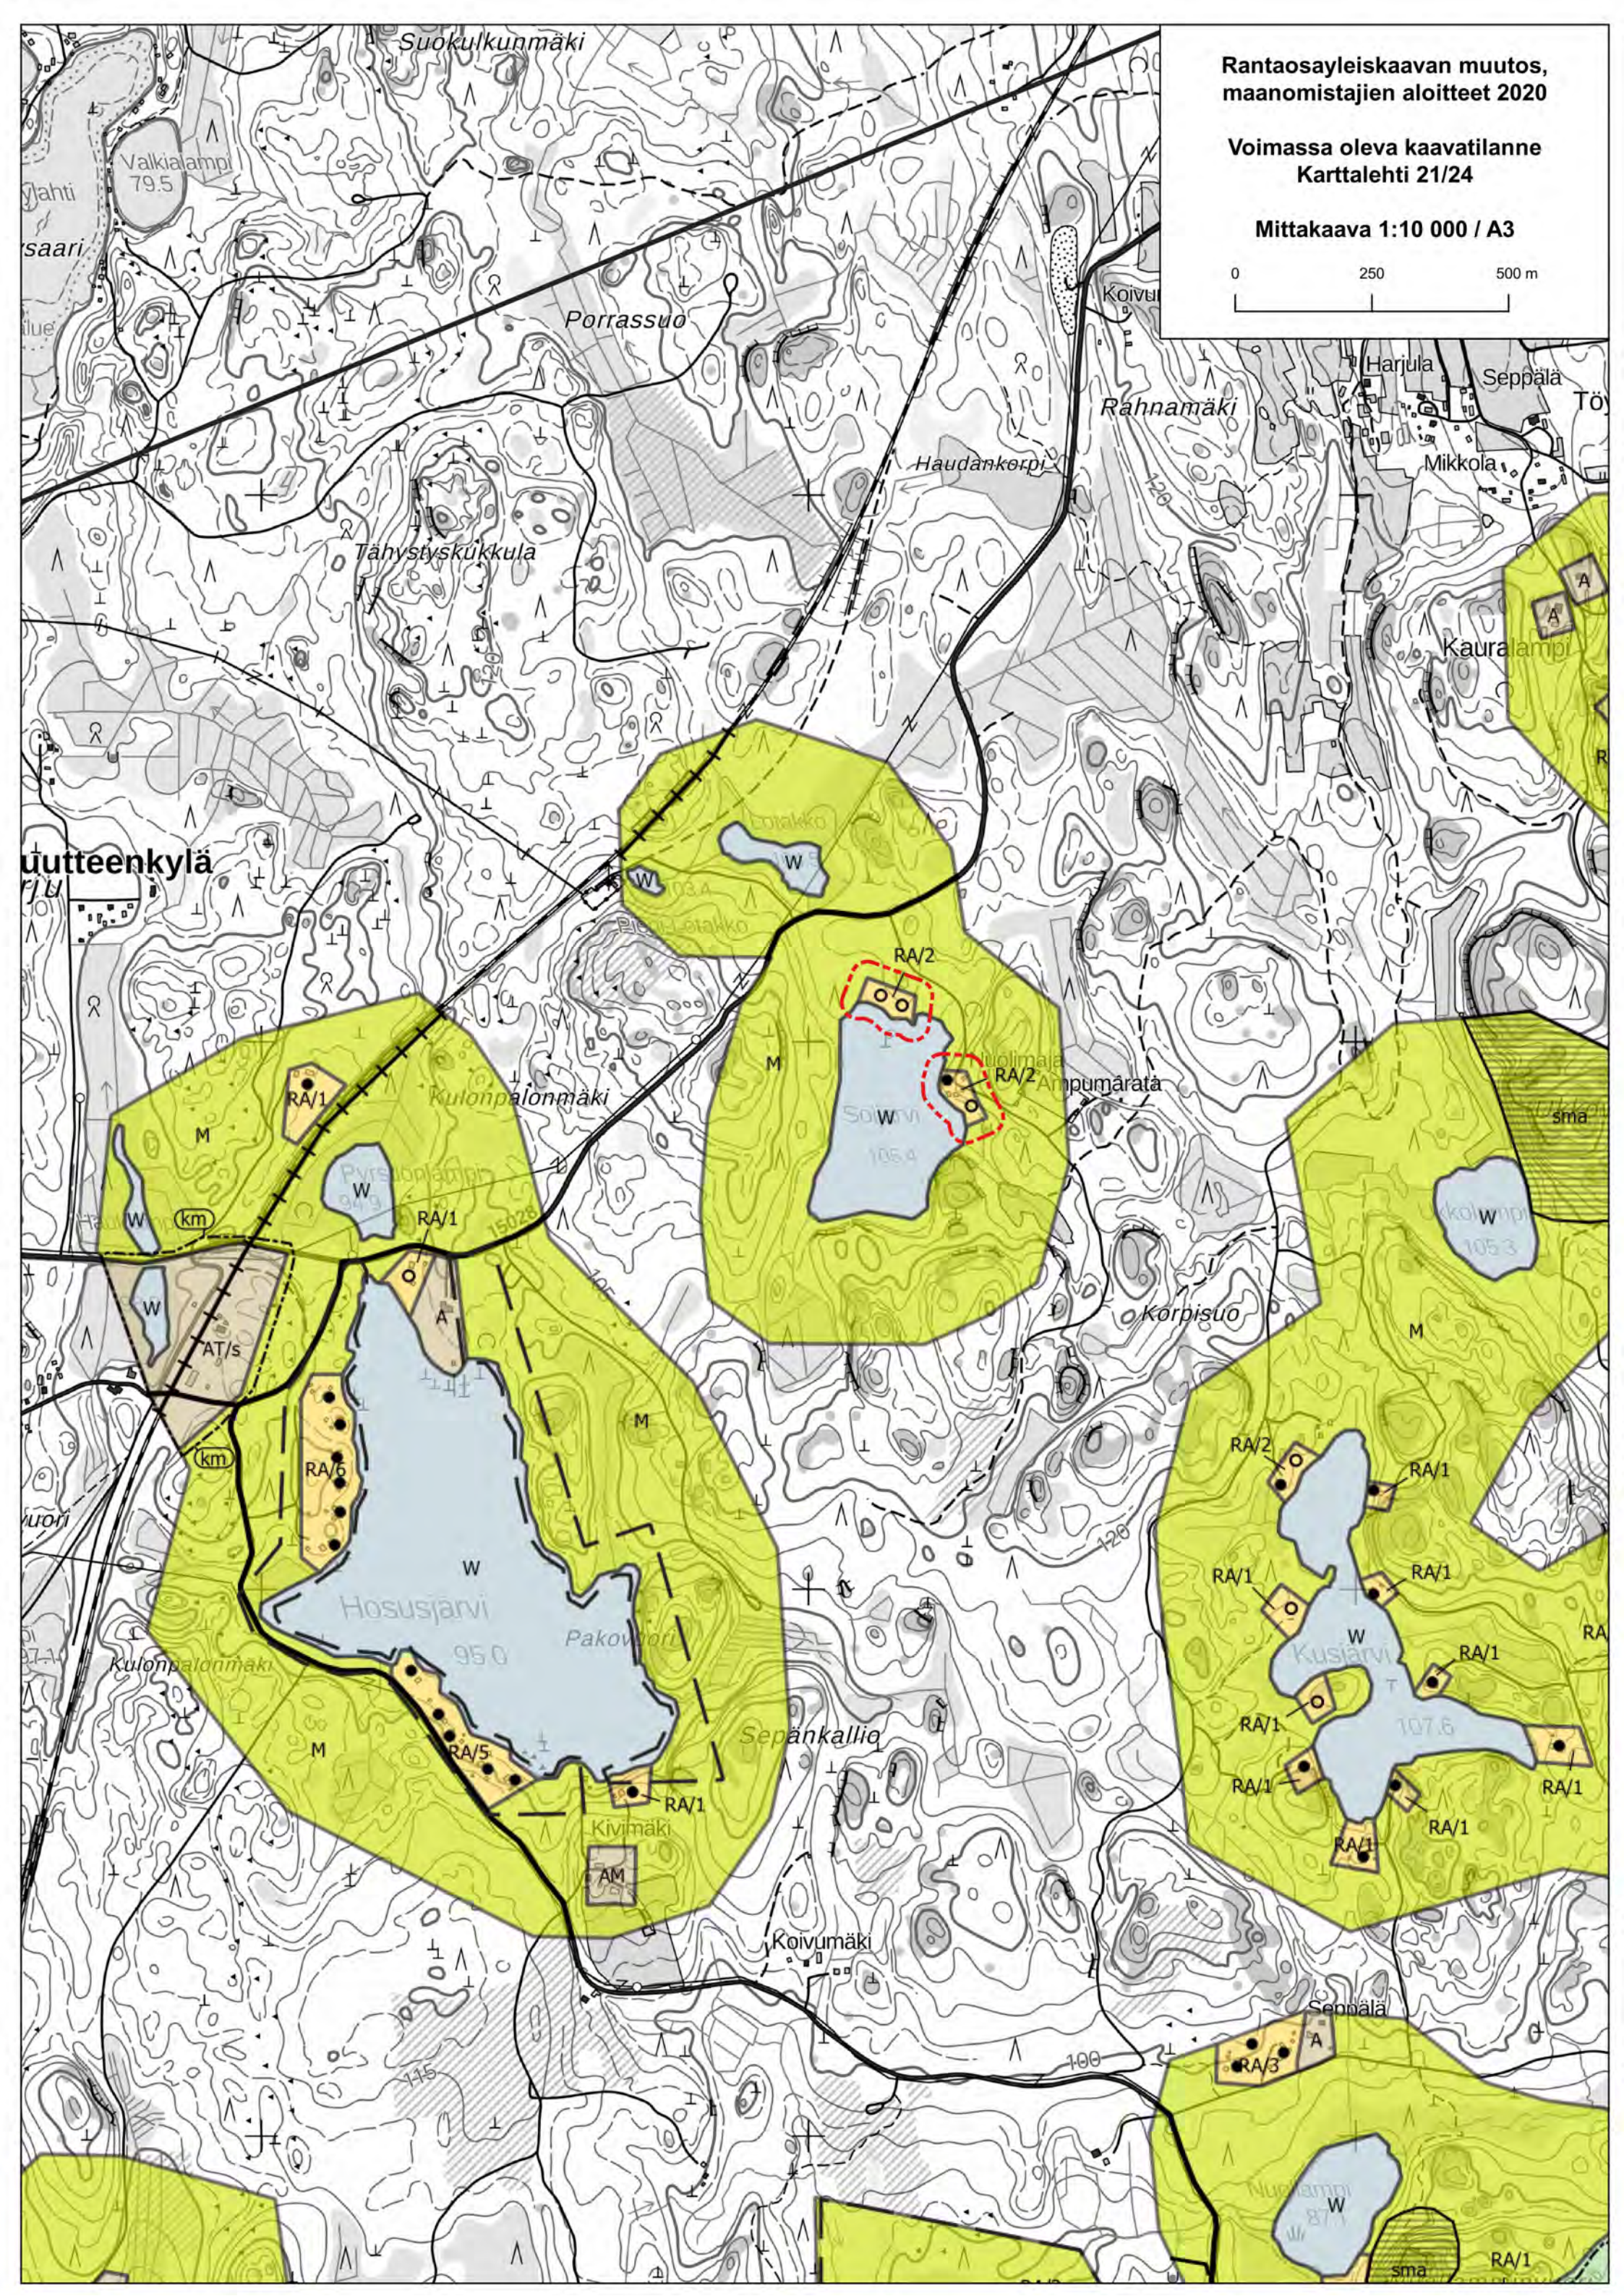

Voimassa oleva kaavatilanne kaavamuuotoskohteissa

Rantaosayleiskaavan muutos, maanomistajien aloitteet 2020

Sisällysluettelo

Karttalehti 1/24 Rautjärvi	1
Karttalehti 2/24 Karijärvi – Silonlahti	2
Karttalehti 3/24 Karijärvi – Matkusniemi	3
Karttalehti 4/24 Verukkaanlampi	4
Karttalehti 5/24 Iso Näätäjärvi	5
Karttalehti 6/24 Paljakka	6
Karttalehti 7/24 Nurmaanjärvi	7
Karttalehti 8/24 Iso-Ruhmas.....	8
Karttalehti 9/24 Pyhäjärvi.....	9
Karttalehti 10/24 Oravalan kartano	10
Karttalehti 11/24 Lintukymi.....	11
Karttalehti 12/24 Iso Kortejärvi	12
Karttalehti 13/24 Verla	13
Karttalehti 14/24 Säynätuora	14
Karttalehti 15/24 Siikakoski.....	15
Karttalehti 16/24 Santalahti	16
Karttalehti 17/24 Haapaniemi	17
Karttalehti 18/24 Kivelä.....	18
Karttalehti 19/24 Naatuksenniemi, Hillosensaari, Hillosensalmi	19
Karttalehti 20/24 Koskijärvi	20
Karttalehti 21/24 Soijärvi.....	21
Karttalehti 22/24 Siikanen.....	22
Karttalehti 23/24 Rapojärvi	23
Karttalehti 24/24 Kannuskoski	24

HUOM! Kartoissa on esitetty rantaosayleiskaavan raja, joka on 30 metriä kaava-alueen ulkopuolella.

Rantaosayleiskaavan muutos,
maanomistajien aloitteet 2020

Voimassa oleva kaavatilanne
Karttalehti 1/24

Mittakaava 1:10 000 / A3

Voimassa oleva kaavatilanne
Karttalehti 19/24

Mittakaava 1:10 000 / A3

Rantaosayleiskaavan muutos,
maanomistajien aloitteet 2020

Voimassa oleva kaavatilanne
Karttalehti 20/24

Mittakaava 1:10 000 / A3

Rantaosayleiskaavan muutos,
maanomistajien aloitteet 2020

Voimassa oleva kaavatilanne
Karttalehti 21/24

Mittakaava 1:10 000 / A3

**Rantaosayleiskaavan muutos,
maanomistajien aloitteet 2020**

**Voimassa oleva kaavatilanne
Karttalehti 22/24**

Mittakaava 1:10 000 / A3