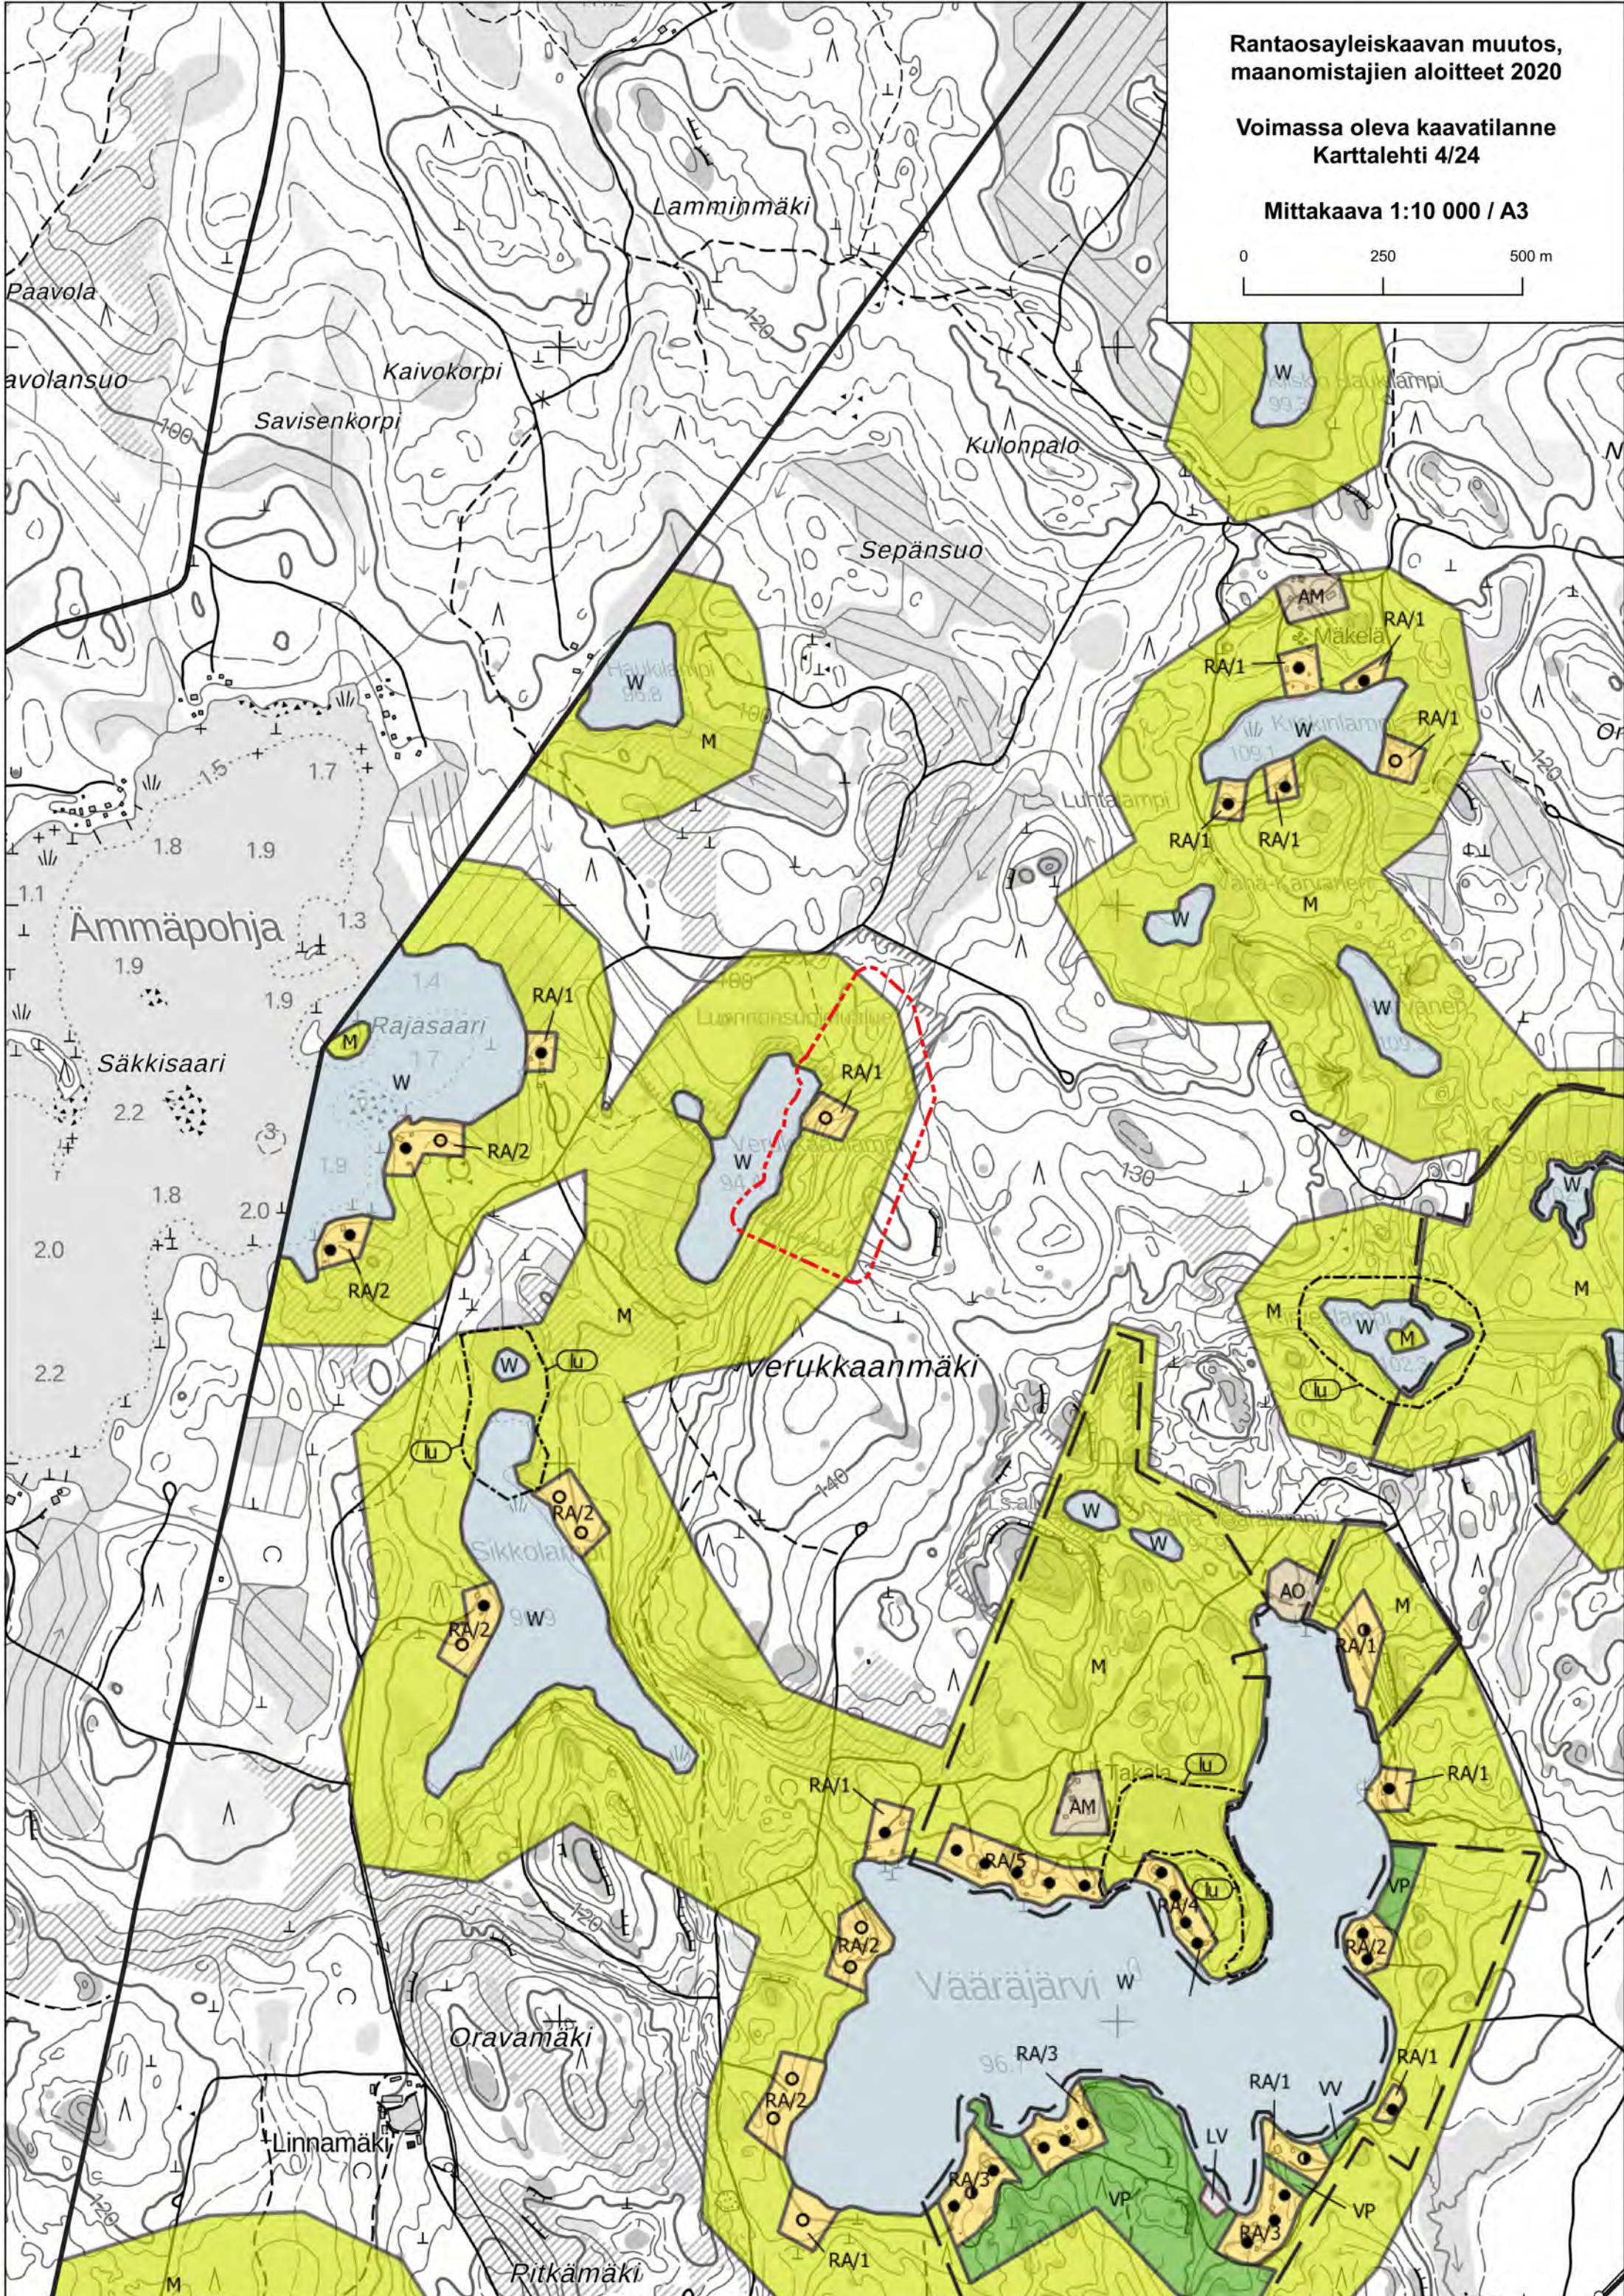

Voimassa oleva kaavatilanne kaavamuuotoskohteissa

Rantaosayleiskaavan muutos, maanomistajien aloitteet 2020

Sisällysluettelo

Karttalehti 1/24 Rautjärvi	1
Karttalehti 2/24 Karijärvi – Silonlahti	2
Karttalehti 3/24 Karijärvi – Matkusniemi	3
Karttalehti 4/24 Verukkaanlampi	4
Karttalehti 5/24 Iso Näätäjärvi	5
Karttalehti 6/24 Paljakka	6
Karttalehti 7/24 Nurmaanjärvi	7
Karttalehti 8/24 Iso-Ruhmas.....	8
Karttalehti 9/24 Pyhäjärvi.....	9
Karttalehti 10/24 Oravalan kartano	10
Karttalehti 11/24 Lintukymi.....	11
Karttalehti 12/24 Iso Kortejärvi	12
Karttalehti 13/24 Verla	13
Karttalehti 14/24 Säynätuora	14
Karttalehti 15/24 Siikakoski.....	15
Karttalehti 16/24 Santalahti	16
Karttalehti 17/24 Haapaniemi	17
Karttalehti 18/24 Kivelä.....	18
Karttalehti 19/24 Naatuksenniemi, Hillosensaari, Hillosensalmi	19
Karttalehti 20/24 Koskijärvi	20
Karttalehti 21/24 Soijärvi.....	21
Karttalehti 22/24 Siikanen.....	22
Karttalehti 23/24 Rapojärvi	23
Karttalehti 24/24 Kannuskoski	24

HUOM! Kartoissa on esitetty rantaosayleiskaavan raja, joka on 30 metriä kaava-alueen ulkopuolella.

Rantaosayleiskaavan muutos,
maanomistajien aloitteet 2020

Voimassa oleva kaavatilanne
Karttalehti 1/24

Mittakaava 1:10 000 / A3

Rantaosayleiskaavan muutos,
maanomistajien aloitteet 2020

Voimassa oleva kaavatilanne
Karttalehti 2/24

Mittakaava 1:10 000 / A3

Rantaosayleiskaavan muutos,
maanomistajien aloitteet 2020

Voimassa oleva kaavatilanne
Karttalehti 3/24

Mittakaava 1:10 000 / A3

Rantaosayleiskaavan muutos,
maanomistajien aloitteet 2020

Voimassa oleva kaavatilanne
Karttalehti 4/24

Mittakaava 1:10 000 / A3

Rantaosayleiskaavan muutos,
maanomistajien aloitteet 2020