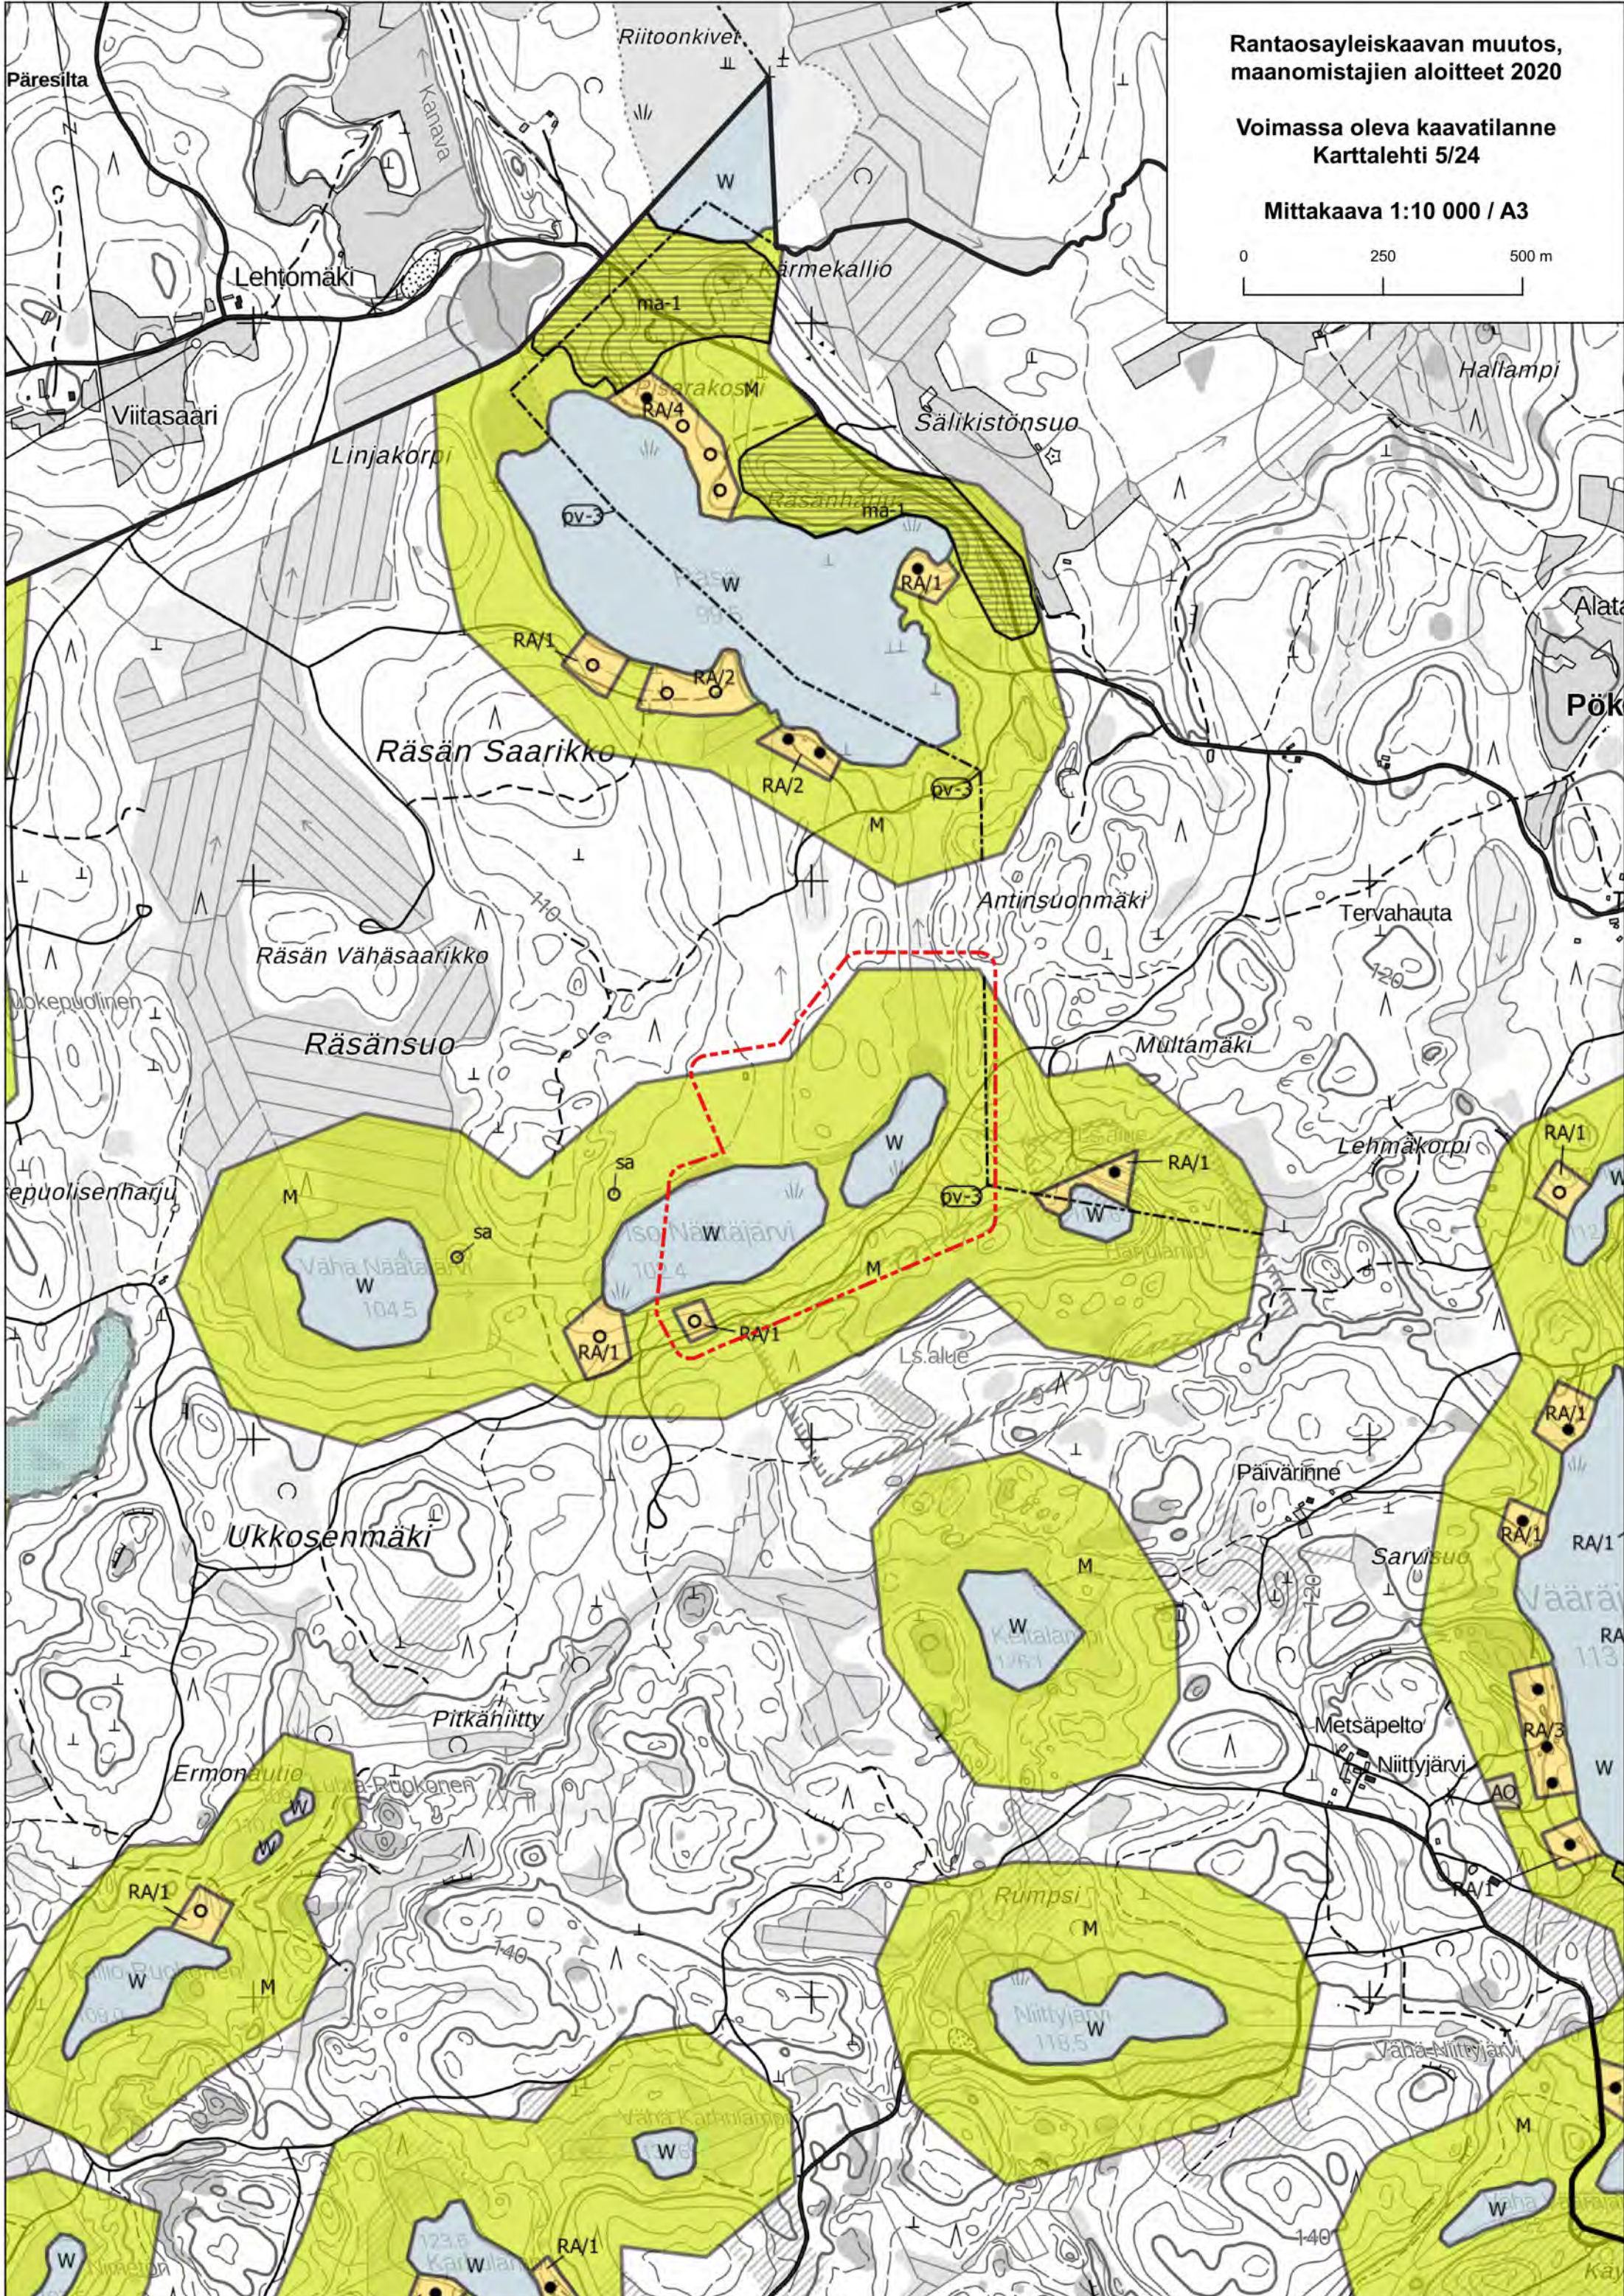

Voimassa oleva kaavatilanne kaavamuuotoskohteissa

Rantaosayleiskaavan muutos, maanomistajien aloitteet 2020

Sisällysluettelo

Karttalehti 1/24 Rautjärvi	1
Karttalehti 2/24 Karijärvi – Silonlahti	2
Karttalehti 3/24 Karijärvi – Matkusniemi	3
Karttalehti 4/24 Verukkaanlampi	4
Karttalehti 5/24 Iso Näätäjärvi	5
Karttalehti 6/24 Paljakka	6
Karttalehti 7/24 Nurmaanjärvi	7
Karttalehti 8/24 Iso-Ruhmas.....	8
Karttalehti 9/24 Pyhäjärvi.....	9
Karttalehti 10/24 Oravalan kartano	10
Karttalehti 11/24 Lintukymi.....	11
Karttalehti 12/24 Iso Kortejärvi	12
Karttalehti 13/24 Verla	13
Karttalehti 14/24 Säynätuora	14
Karttalehti 15/24 Siikakoski.....	15
Karttalehti 16/24 Santalahti	16
Karttalehti 17/24 Haapaniemi	17
Karttalehti 18/24 Kivelä.....	18
Karttalehti 19/24 Naatuksenniemi, Hillosensaari, Hillosensalmi	19
Karttalehti 20/24 Koskijärvi	20
Karttalehti 21/24 Soijärvi.....	21
Karttalehti 22/24 Siikanen.....	22
Karttalehti 23/24 Rapojärvi	23
Karttalehti 24/24 Kannuskoski	24

HUOM! Kartoissa on esitetty rantaosayleiskaavan raja, joka on 30 metriä kaava-alueen ulkopuolella.

Rantaosayleiskaavan muutos,
maanomistajien aloitteet 2020

Voimassa oleva kaavatilanne
Karttalehti 1/24

Mittakaava 1:10 000 / A3

Mittakaava 1:10 000 / A3

Rantaosayleiskaavan muutos,
maanomistajien aloitteet 2020

Voimassa oleva kaavatilanne
Karttalehti 4/24

Mittakaava 1:10 000 / A3

Rantaosayleiskaavan muutos,
maanomistajien aloitteet 2020

Voimassa oleva kaavatilanne
Karttalehti 5/24

Mittakaava 1:10 000 / A3

Rantaosayleiskaavan muutos,
maanomistajien aloitteet 2020

Voimassa oleva kaavatilanne
Karttalehti 6/24

Mittakaava 1:10 000 / A3

Rantaosayleiskaavan muutos,
maanomistajien aloitteet 2020