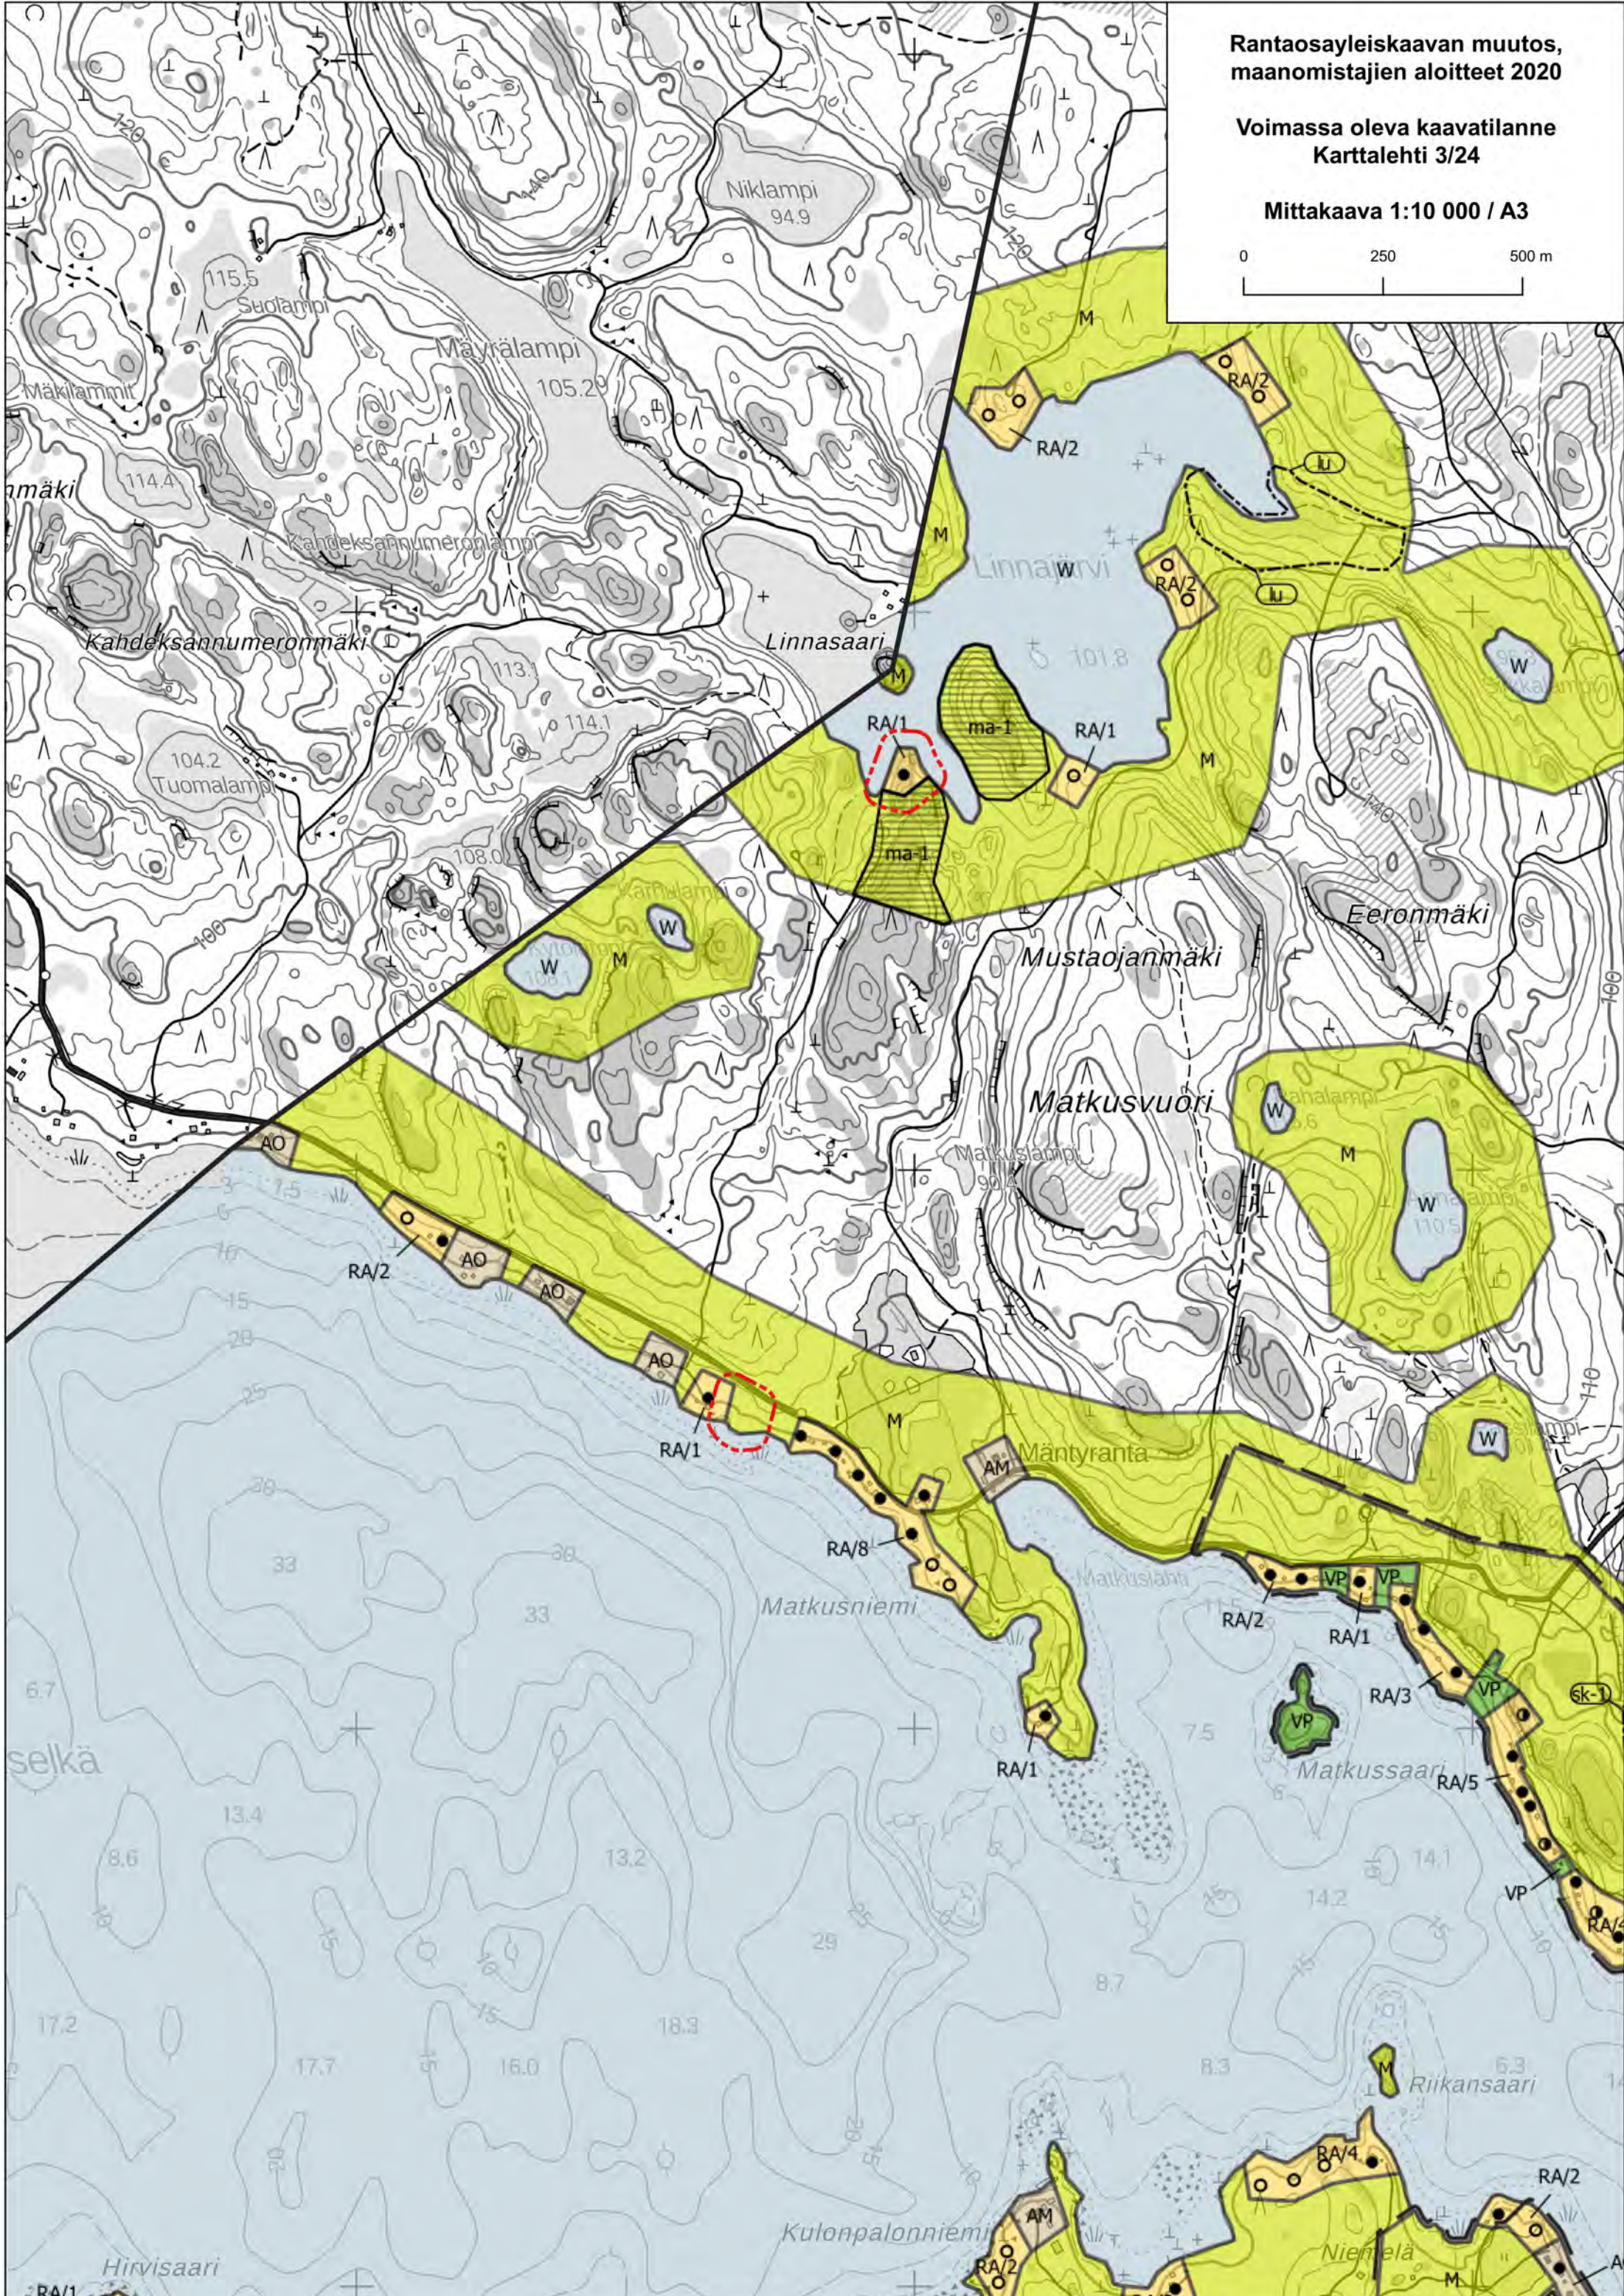

Voimassa oleva kaavatilanne kaavamuuotoskohteissa

Rantaosayleiskaavan muutos, maanomistajien aloitteet 2020

Sisällysluettelo

Karttalehti 1/24 Rautjärvi	1
Karttalehti 2/24 Karijärvi – Silonlahti	2
Karttalehti 3/24 Karijärvi – Matkusniemi	3
Karttalehti 4/24 Verukkaanlampi	4
Karttalehti 5/24 Iso Näätäjärvi	5
Karttalehti 6/24 Paljakka	6
Karttalehti 7/24 Nurmaanjärvi	7
Karttalehti 8/24 Iso-Ruhmas.....	8
Karttalehti 9/24 Pyhäjärvi.....	9
Karttalehti 10/24 Oravalan kartano	10
Karttalehti 11/24 Lintukymi.....	11
Karttalehti 12/24 Iso Kortejärvi	12
Karttalehti 13/24 Verla	13
Karttalehti 14/24 Säynätuora	14
Karttalehti 15/24 Siikakoski.....	15
Karttalehti 16/24 Santalahti	16
Karttalehti 17/24 Haapaniemi	17
Karttalehti 18/24 Kivelä.....	18
Karttalehti 19/24 Naatuksenniemi, Hillosensaari, Hillosensalmi	19
Karttalehti 20/24 Koskijärvi	20
Karttalehti 21/24 Soijärvi.....	21
Karttalehti 22/24 Siikanen.....	22
Karttalehti 23/24 Rapojärvi	23
Karttalehti 24/24 Kannuskoski	24

HUOM! Kartoissa on esitetty rantaosayleiskaavan raja, joka on 30 metriä kaava-alueen ulkopuolella.

Rantaosayleiskaavan muutos,
maanomistajien aloitteet 2020

Voimassa oleva kaavatilanne
Karttalehti 1/24

Mittakaava 1:10 000 / A3

Rantaosayleiskaavan muutos,
maanomistajien aloitteet 2020

Voimassa oleva kaavatilanne
Karttalehti 2/24

Mittakaava 1:10 000 / A3

Rantaosayleiskaavan muutos,
maanomistajien aloitteet 2020

Voimassa oleva kaavatilanne
Karttalehti 3/24

Mittakaava 1:10 000 / A3

Rantaosayleiskaavan muutos,
maanomistajien aloitteet 2020

Voimassa oleva kaavatilanne
Karttalehti 4/24

Mittakaava 1:10 000 / A3

Rantaosayleiskaavan muutos,
maanomistajien aloitteet 2020