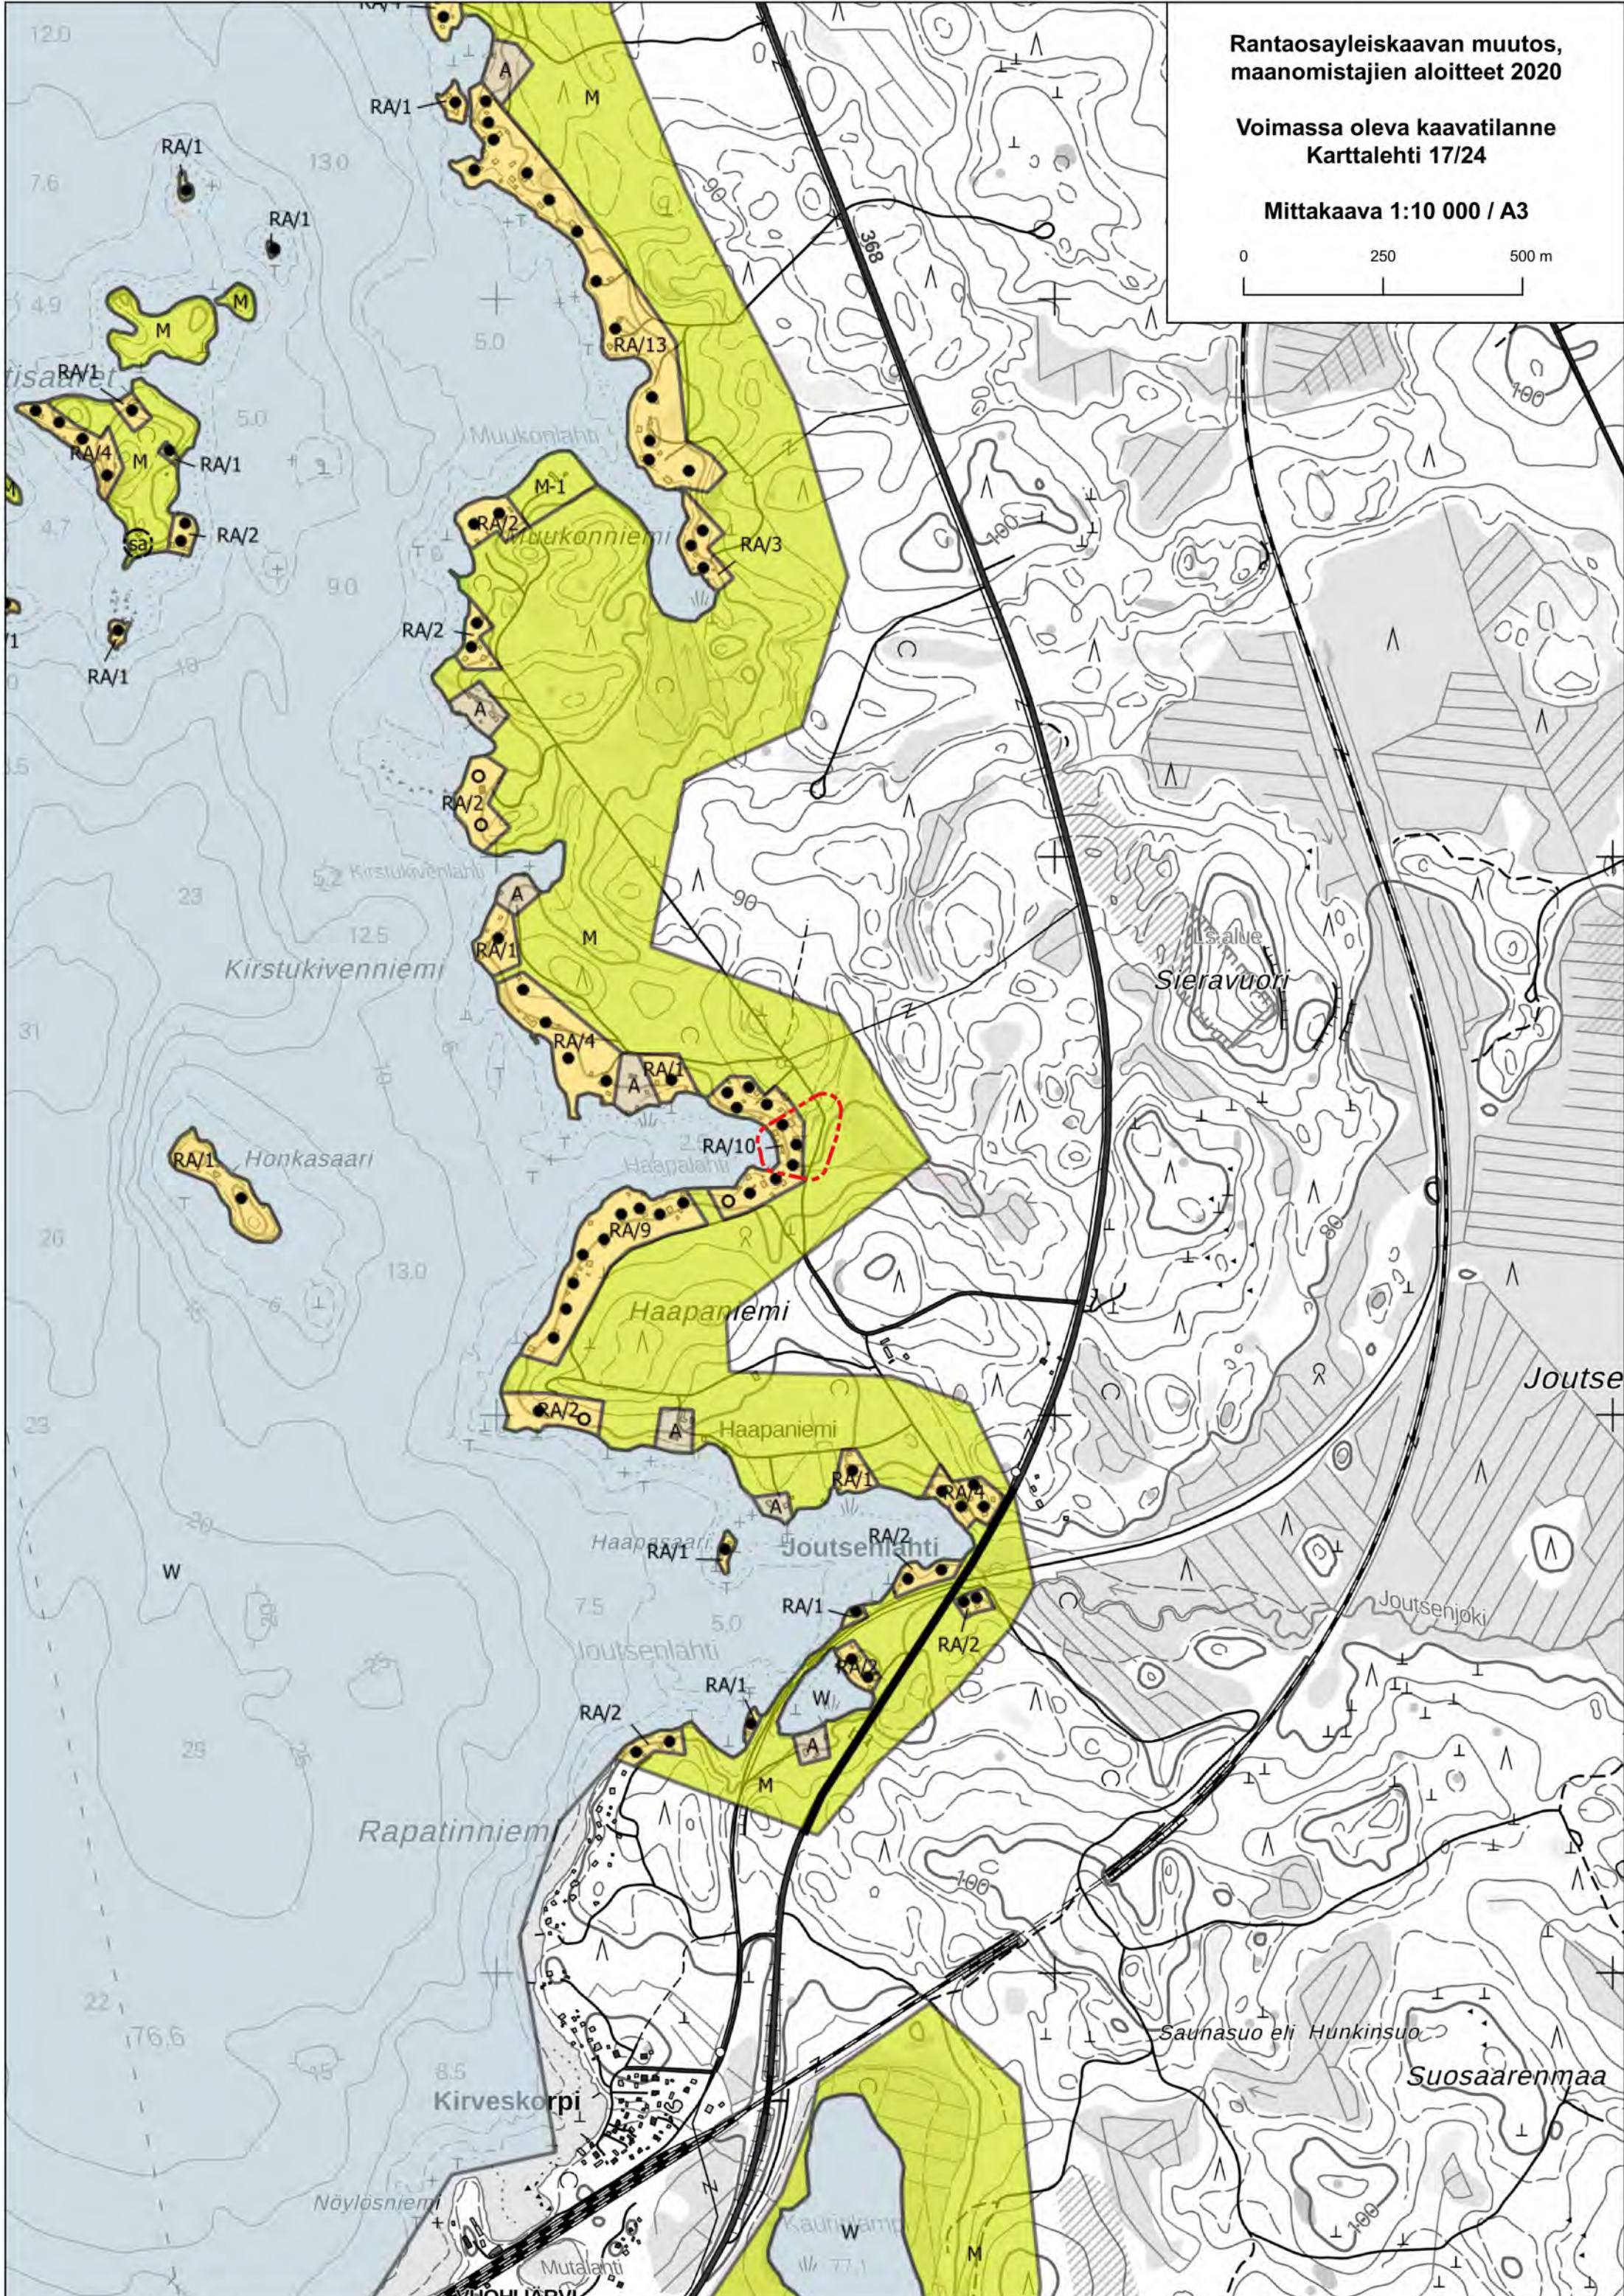

**Rantaosayleiskaavan muutos,
maanomistajien aloitteet 2020**

**Voimassa oleva kaavatilanne
Karttalehti 17/24**

Mittakaava 1:10 000 / A3