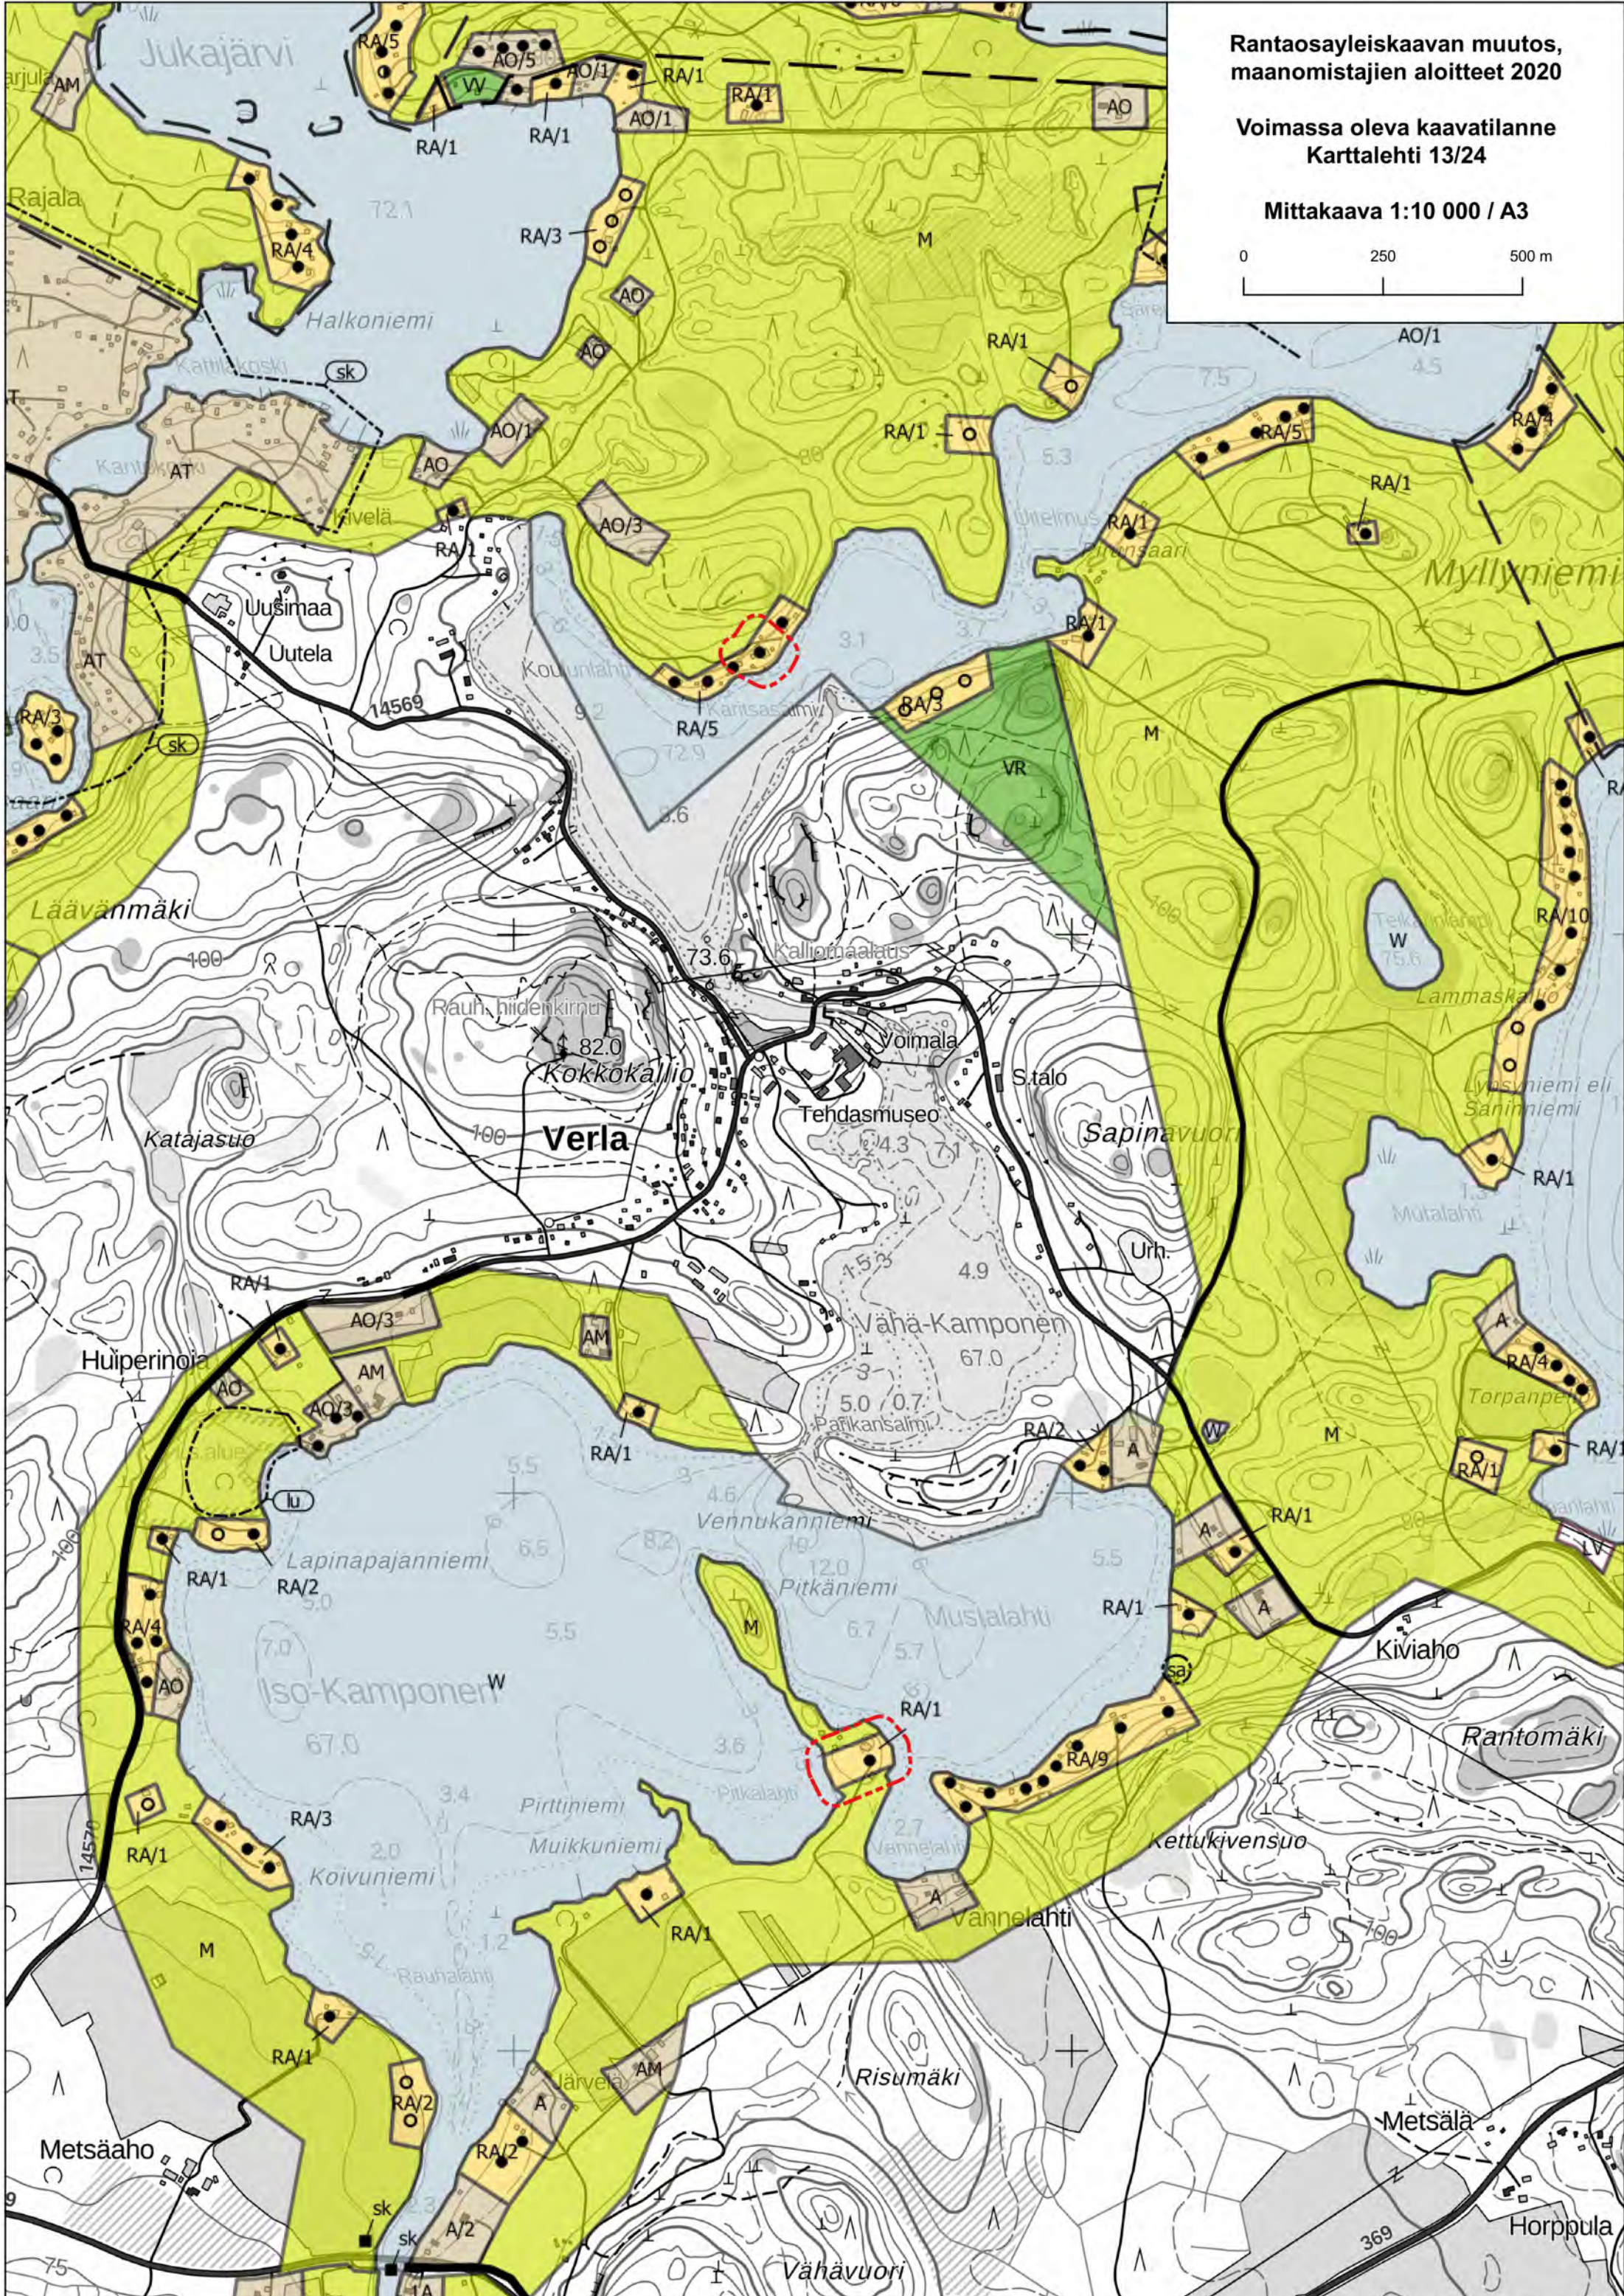

Rantaosayleiskaavan muutos,
maanomistajien aloitteet 2020

Voimassa oleva kaavatilanne
Karttalehti 13/24

Mittakaava 1:10 000 / A3