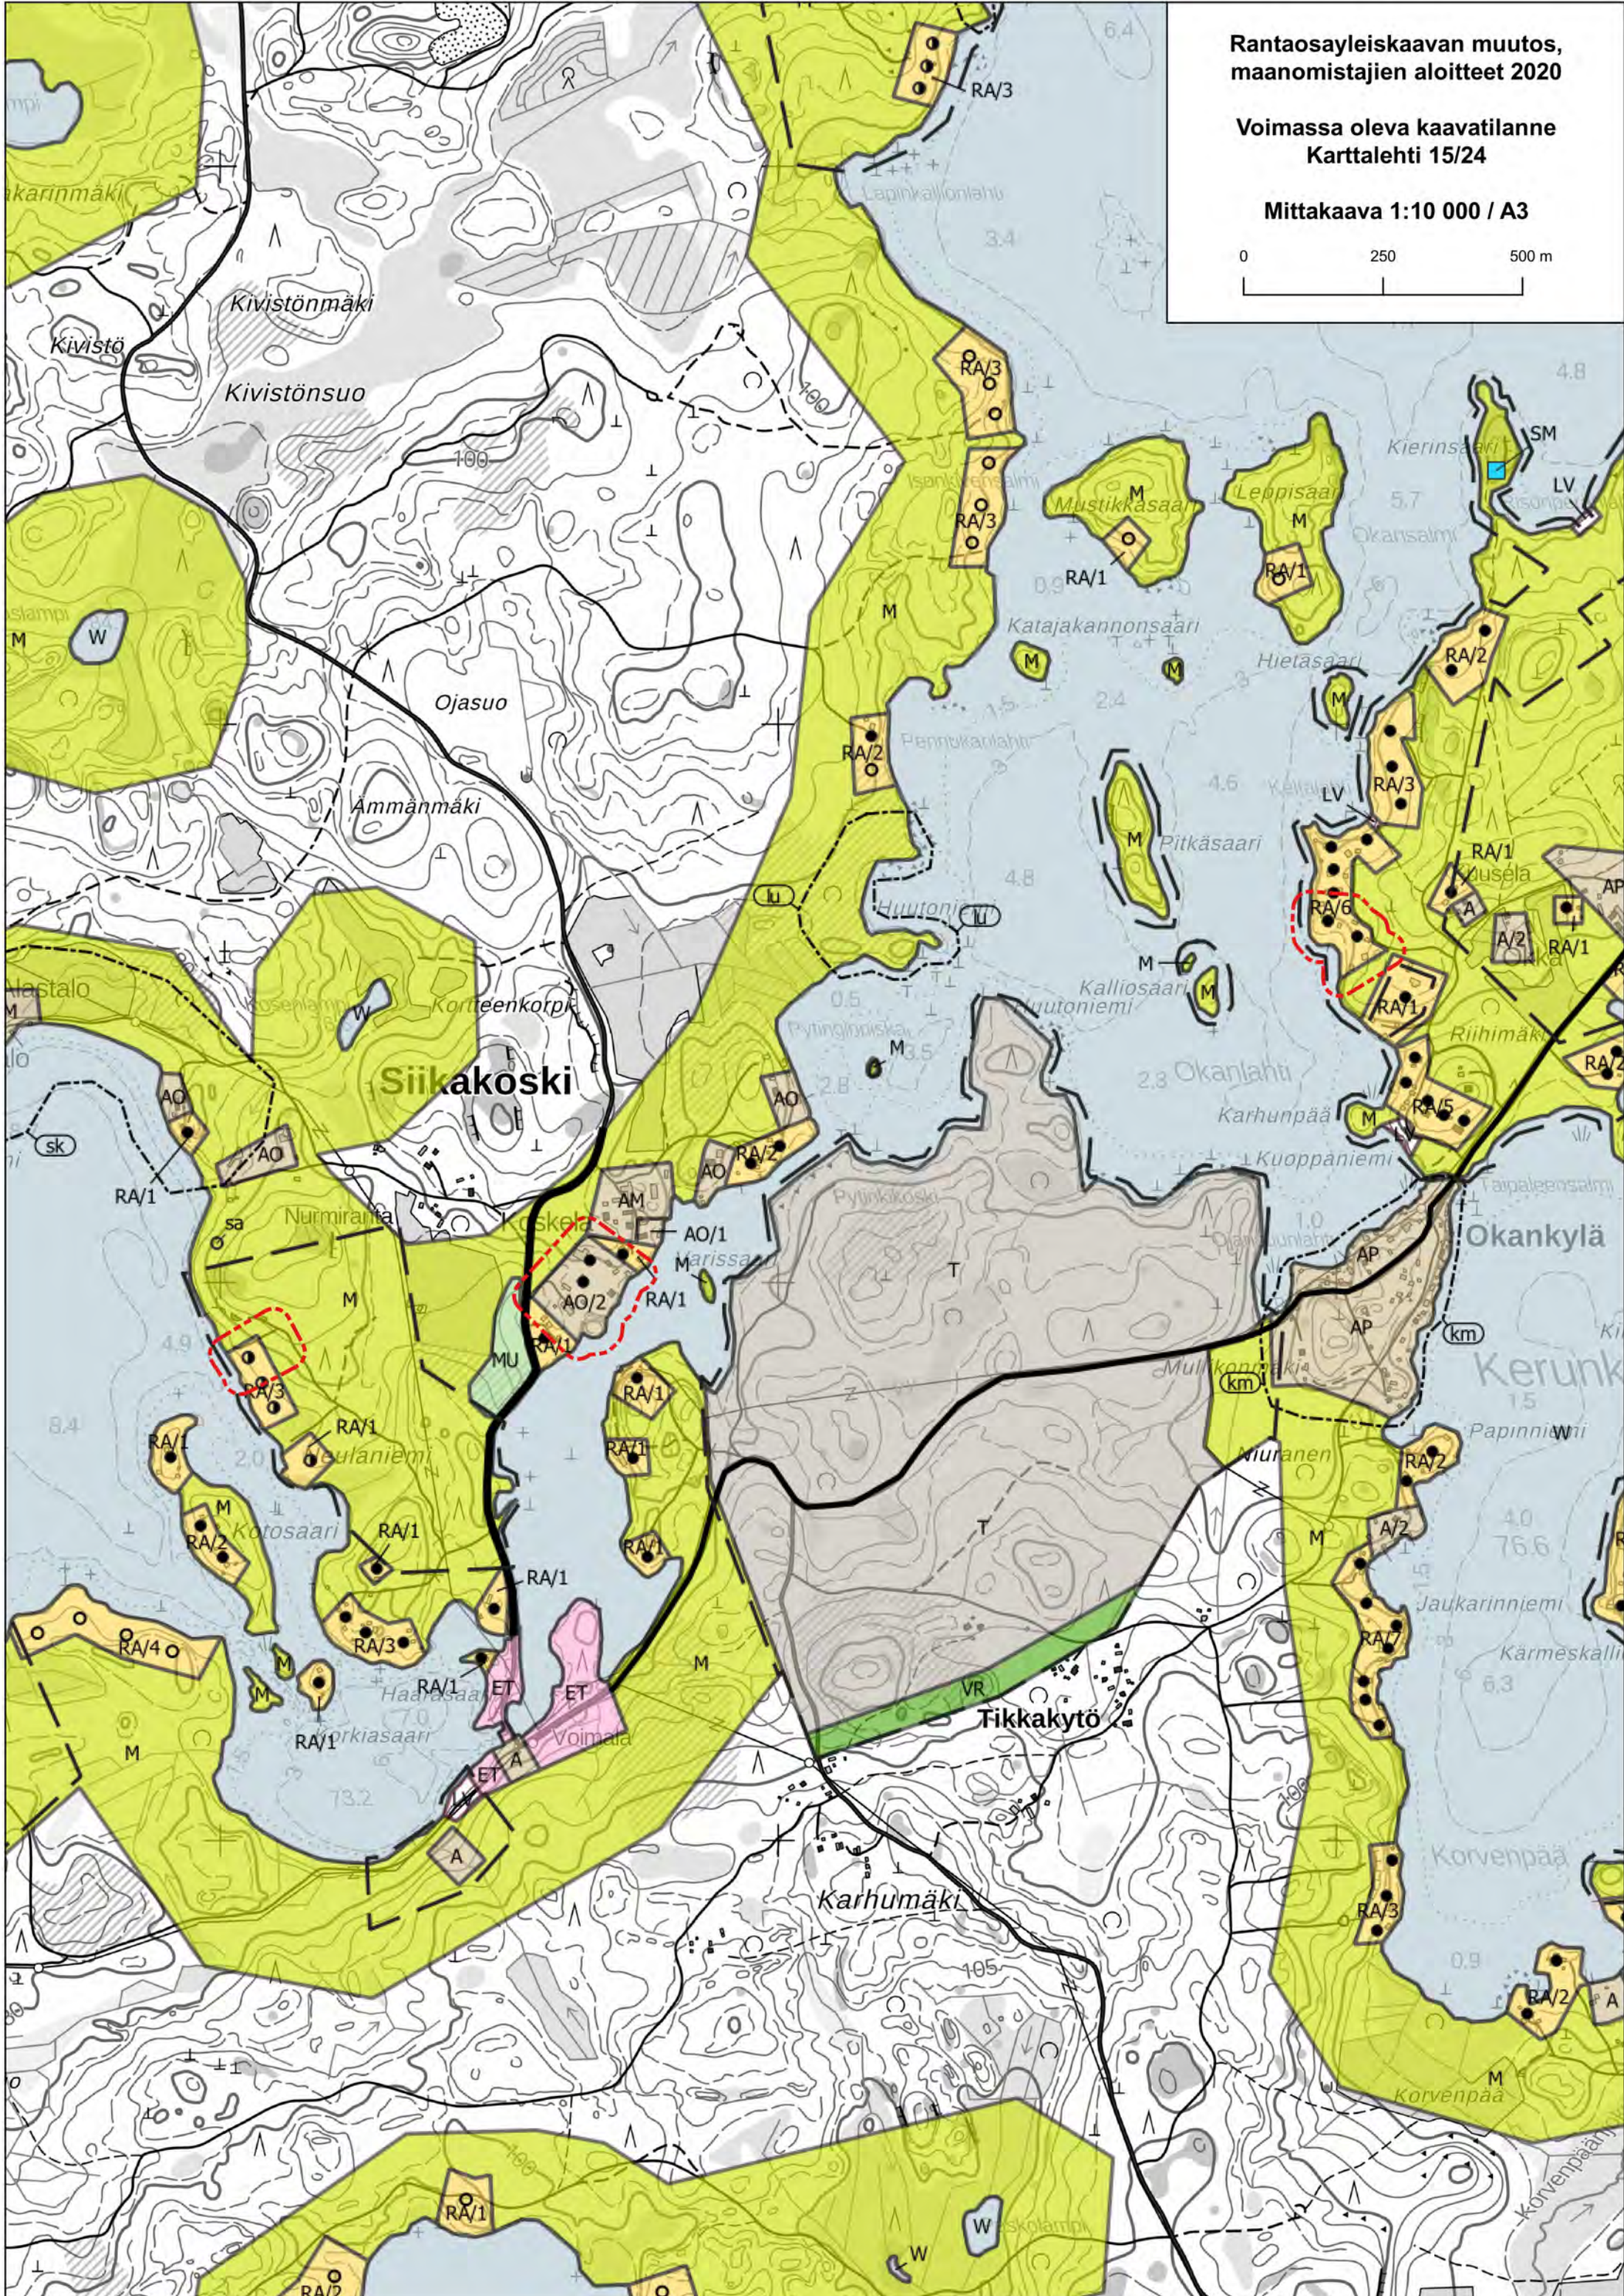

Rantaosayleiskaavan muutos,
maanomistajien aloitteet 2020

Voimassa oleva kaavatilanne
Karttalehti 15/24

Mittakaava 1:10 000 / A3