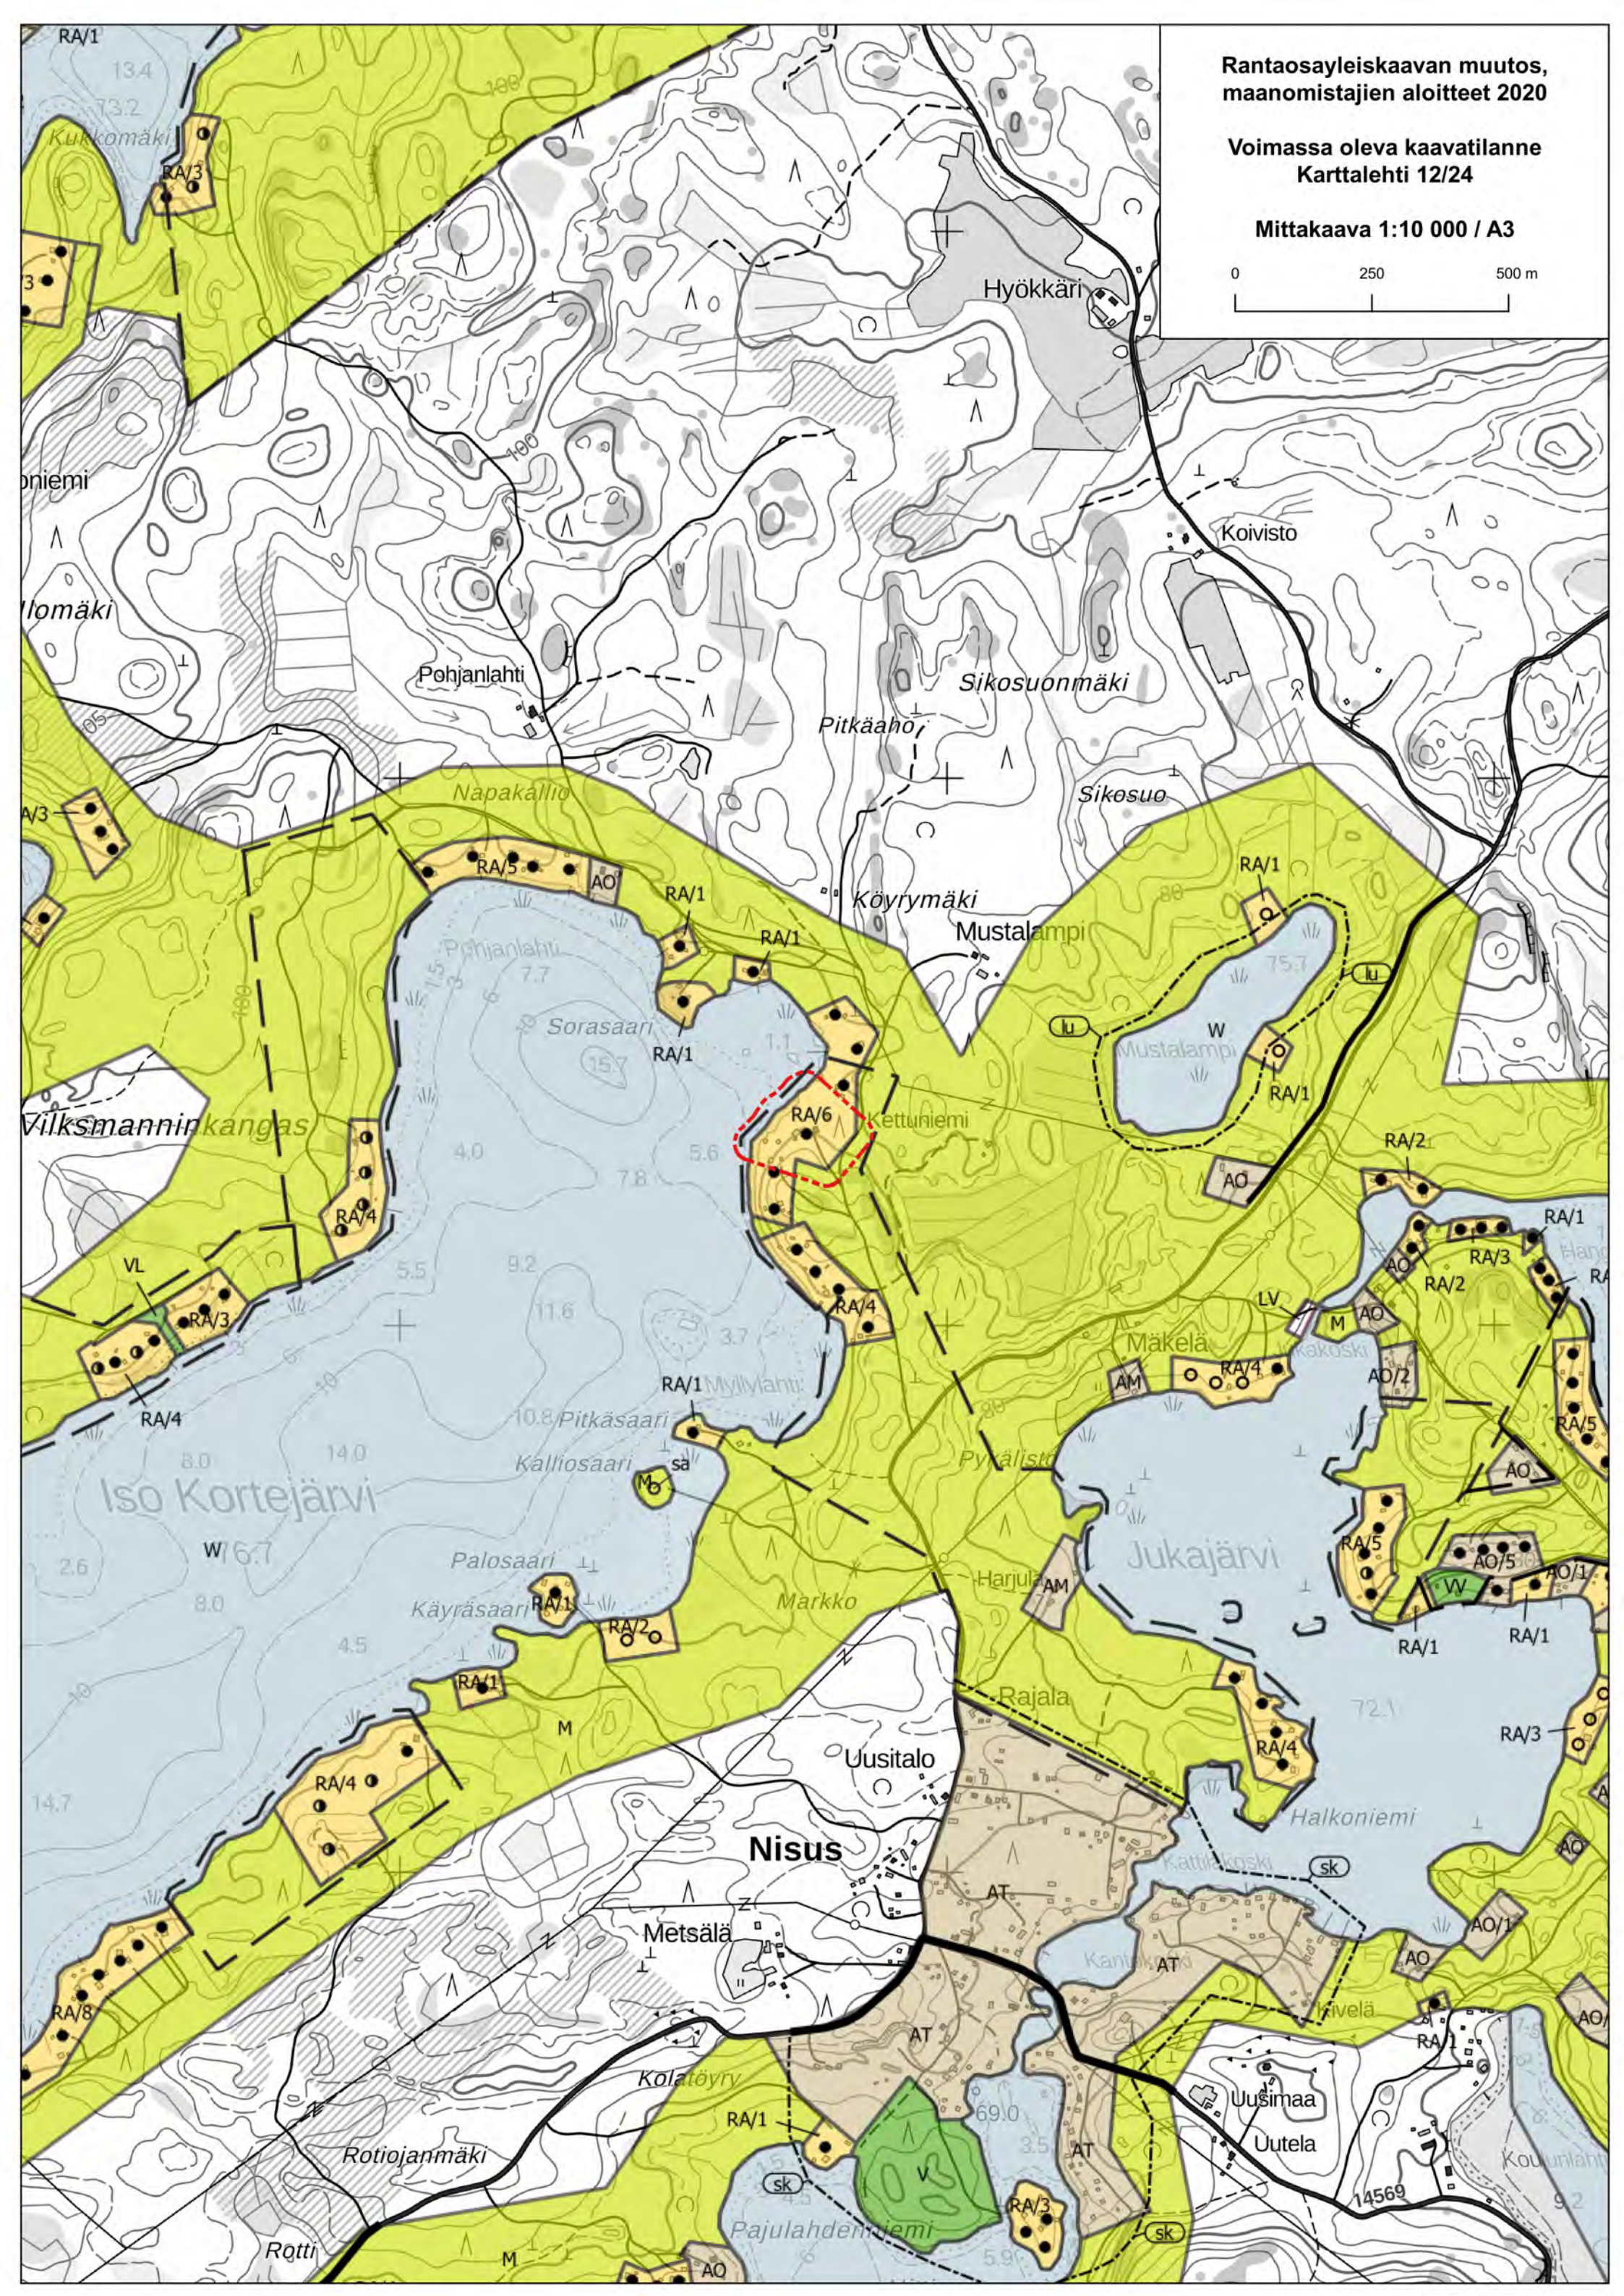

Voimassa oleva kaavatilanne kaavamuuotoskohteissa

Rantaosayleiskaavan muutos, maanomistajien aloitteet 2020

Sisällysluettelo

Karttalehti 1/24 Rautjärvi	1
Karttalehti 2/24 Karijärvi – Silonlahti	2
Karttalehti 3/24 Karijärvi – Matkusniemi	3
Karttalehti 4/24 Verukkaanlampi	4
Karttalehti 5/24 Iso Näätäjärvi	5
Karttalehti 6/24 Paljakka	6
Karttalehti 7/24 Nurmaanjärvi	7
Karttalehti 8/24 Iso-Ruhmas.....	8
Karttalehti 9/24 Pyhäjärvi.....	9
Karttalehti 10/24 Oravalan kartano	10
Karttalehti 11/24 Lintukymi.....	11
Karttalehti 12/24 Iso Kortejärvi	12
Karttalehti 13/24 Verla	13
Karttalehti 14/24 Säynätuora	14
Karttalehti 15/24 Siikakoski.....	15
Karttalehti 16/24 Santalahti	16
Karttalehti 17/24 Haapaniemi	17
Karttalehti 18/24 Kivelä.....	18
Karttalehti 19/24 Naatuksenniemi, Hillosensaari, Hillosensalmi	19
Karttalehti 20/24 Koskijärvi	20
Karttalehti 21/24 Soijärvi.....	21
Karttalehti 22/24 Siikanen.....	22
Karttalehti 23/24 Rapojärvi	23
Karttalehti 24/24 Kannuskoski	24

HUOM! Kartoissa on esitetty rantaosayleiskaavan raja, joka on 30 metriä kaava-alueen ulkopuolella.

Rantaosayleiskaavan muutos,
maanomistajien aloitteet 2020

Voimassa oleva kaavatilanne
Karttalehti 1/24

Mittakaava 1:10 000 / A3

Voimassa oleva kaavatilanne
Karttalehti 11/24

Mittakaava 1:10 000 / A3

Rantaosayleiskaavan muutos,
maanomistajien aloitteet 2020

Voimassa oleva kaavatilanne
Karttalehti 12/24

Mittakaava 1:10 000 / A3

Rantaosayleiskaavan muutos,
maanomistajien aloitteet 2020