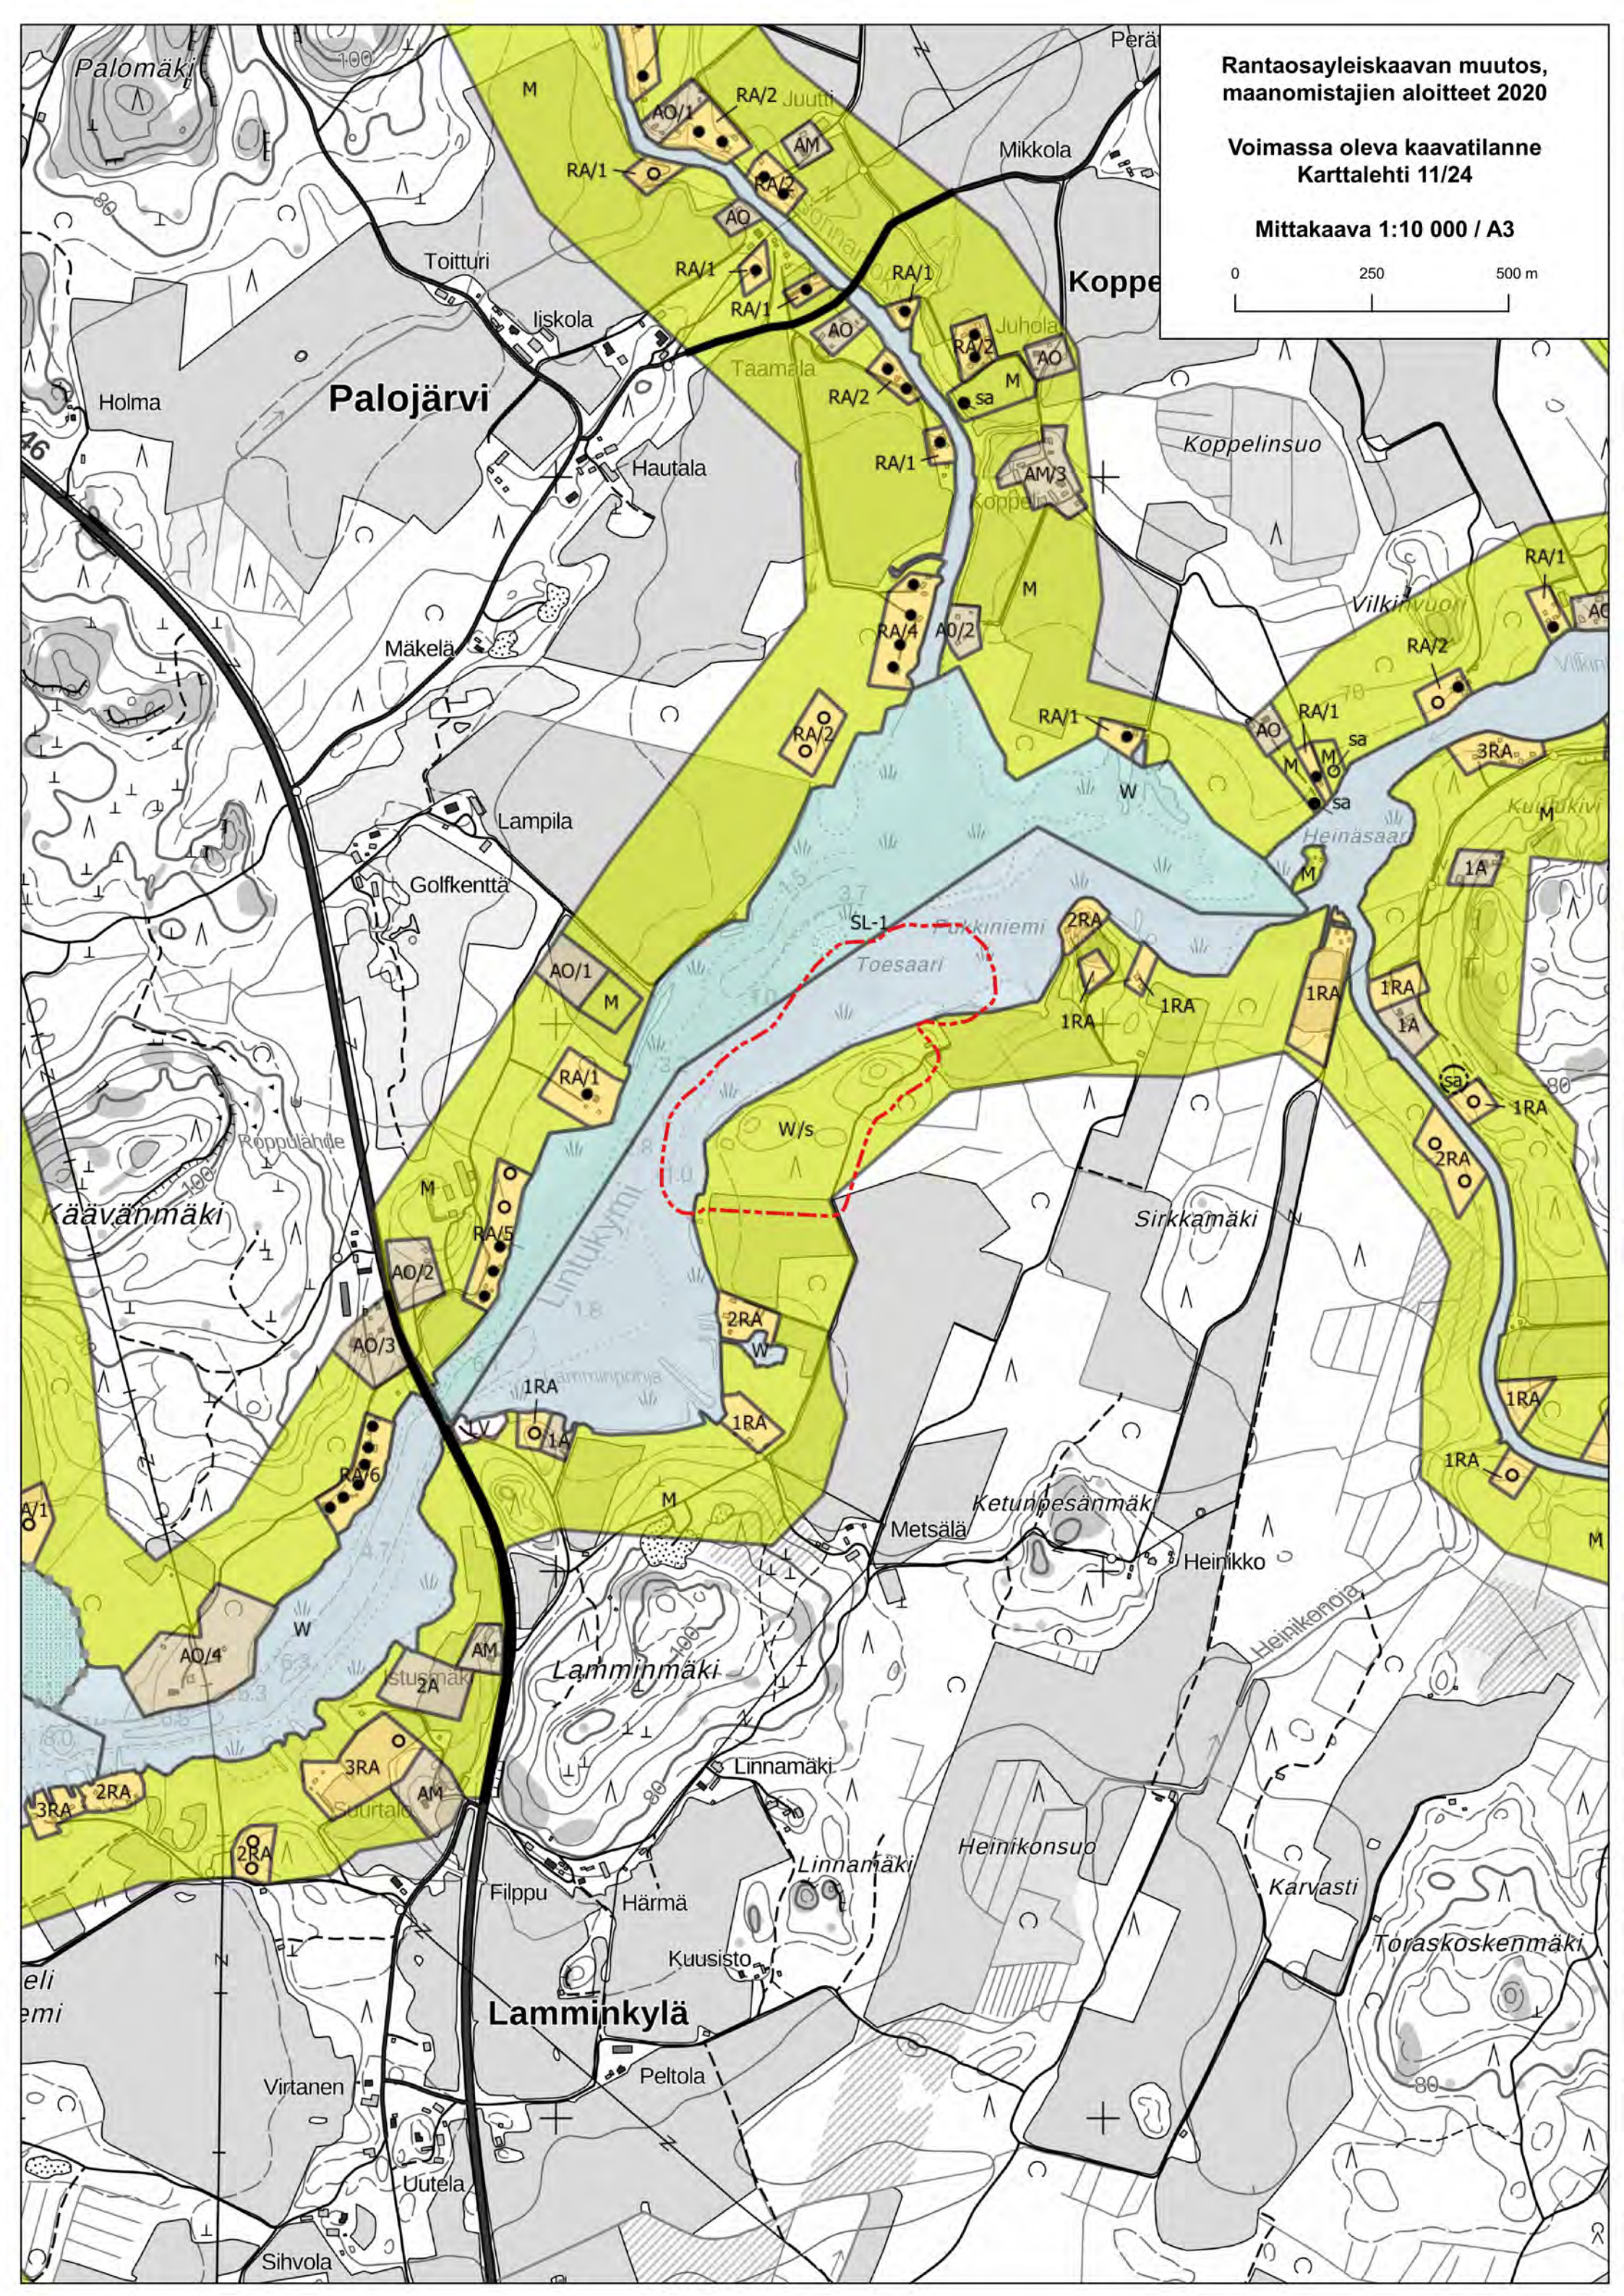

Voimassa oleva kaavatilanne kaavamuuotoskohteissa

Rantaosayleiskaavan muutos, maanomistajien aloitteet 2020

Sisällysluettelo

Karttalehti 1/24 Rautjärvi	1
Karttalehti 2/24 Karijärvi – Silonlahti	2
Karttalehti 3/24 Karijärvi – Matkusniemi	3
Karttalehti 4/24 Verukkaanlampi	4
Karttalehti 5/24 Iso Näätäjärvi	5
Karttalehti 6/24 Paljakka	6
Karttalehti 7/24 Nurmaanjärvi	7
Karttalehti 8/24 Iso-Ruhmas.....	8
Karttalehti 9/24 Pyhäjärvi.....	9
Karttalehti 10/24 Oravalan kartano	10
Karttalehti 11/24 Lintukymi.....	11
Karttalehti 12/24 Iso Kortejärvi	12
Karttalehti 13/24 Verla	13
Karttalehti 14/24 Säynätuora	14
Karttalehti 15/24 Siikakoski.....	15
Karttalehti 16/24 Santalahti	16
Karttalehti 17/24 Haapaniemi	17
Karttalehti 18/24 Kivelä.....	18
Karttalehti 19/24 Naatuksenniemi, Hillosensaari, Hillosensalmi	19
Karttalehti 20/24 Koskijärvi	20
Karttalehti 21/24 Soijärvi.....	21
Karttalehti 22/24 Siikanen.....	22
Karttalehti 23/24 Rapojärvi	23
Karttalehti 24/24 Kannuskoski	24

HUOM! Kartoissa on esitetty rantaosayleiskaavan raja, joka on 30 metriä kaava-alueen ulkopuolella.

Rantaosayleiskaavan muutos,
maanomistajien aloitteet 2020

Voimassa oleva kaavatilanne
Karttalehti 1/24

Mittakaava 1:10 000 / A3

Voimassa oleva kaavatilanne
Karttalehti 9/24

Mittakaava 1:10 000 / A3

Rantaosayleiskaavan muutos,
maanomistajien aloitteet 2020

Voimassa oleva kaavatilanne
Karttalehti 10/24

Mittakaava 1:10 000 / A3

Rantaosayleiskaavan muutos,
maanomistajien aloitteet 2020

Voimassa oleva kaavatilanne
Karttalehti 11/24

Mittakaava 1:10 000 / A3

Rantaosayleiskaavan muutos,
maanomistajien aloitteet 2020

Voimassa oleva kaavatilanne
Karttalehti 12/24

Mittakaava 1:10 000 / A3

Rantaosayleiskaavan muutos,
maanomistajien aloitteet 2020