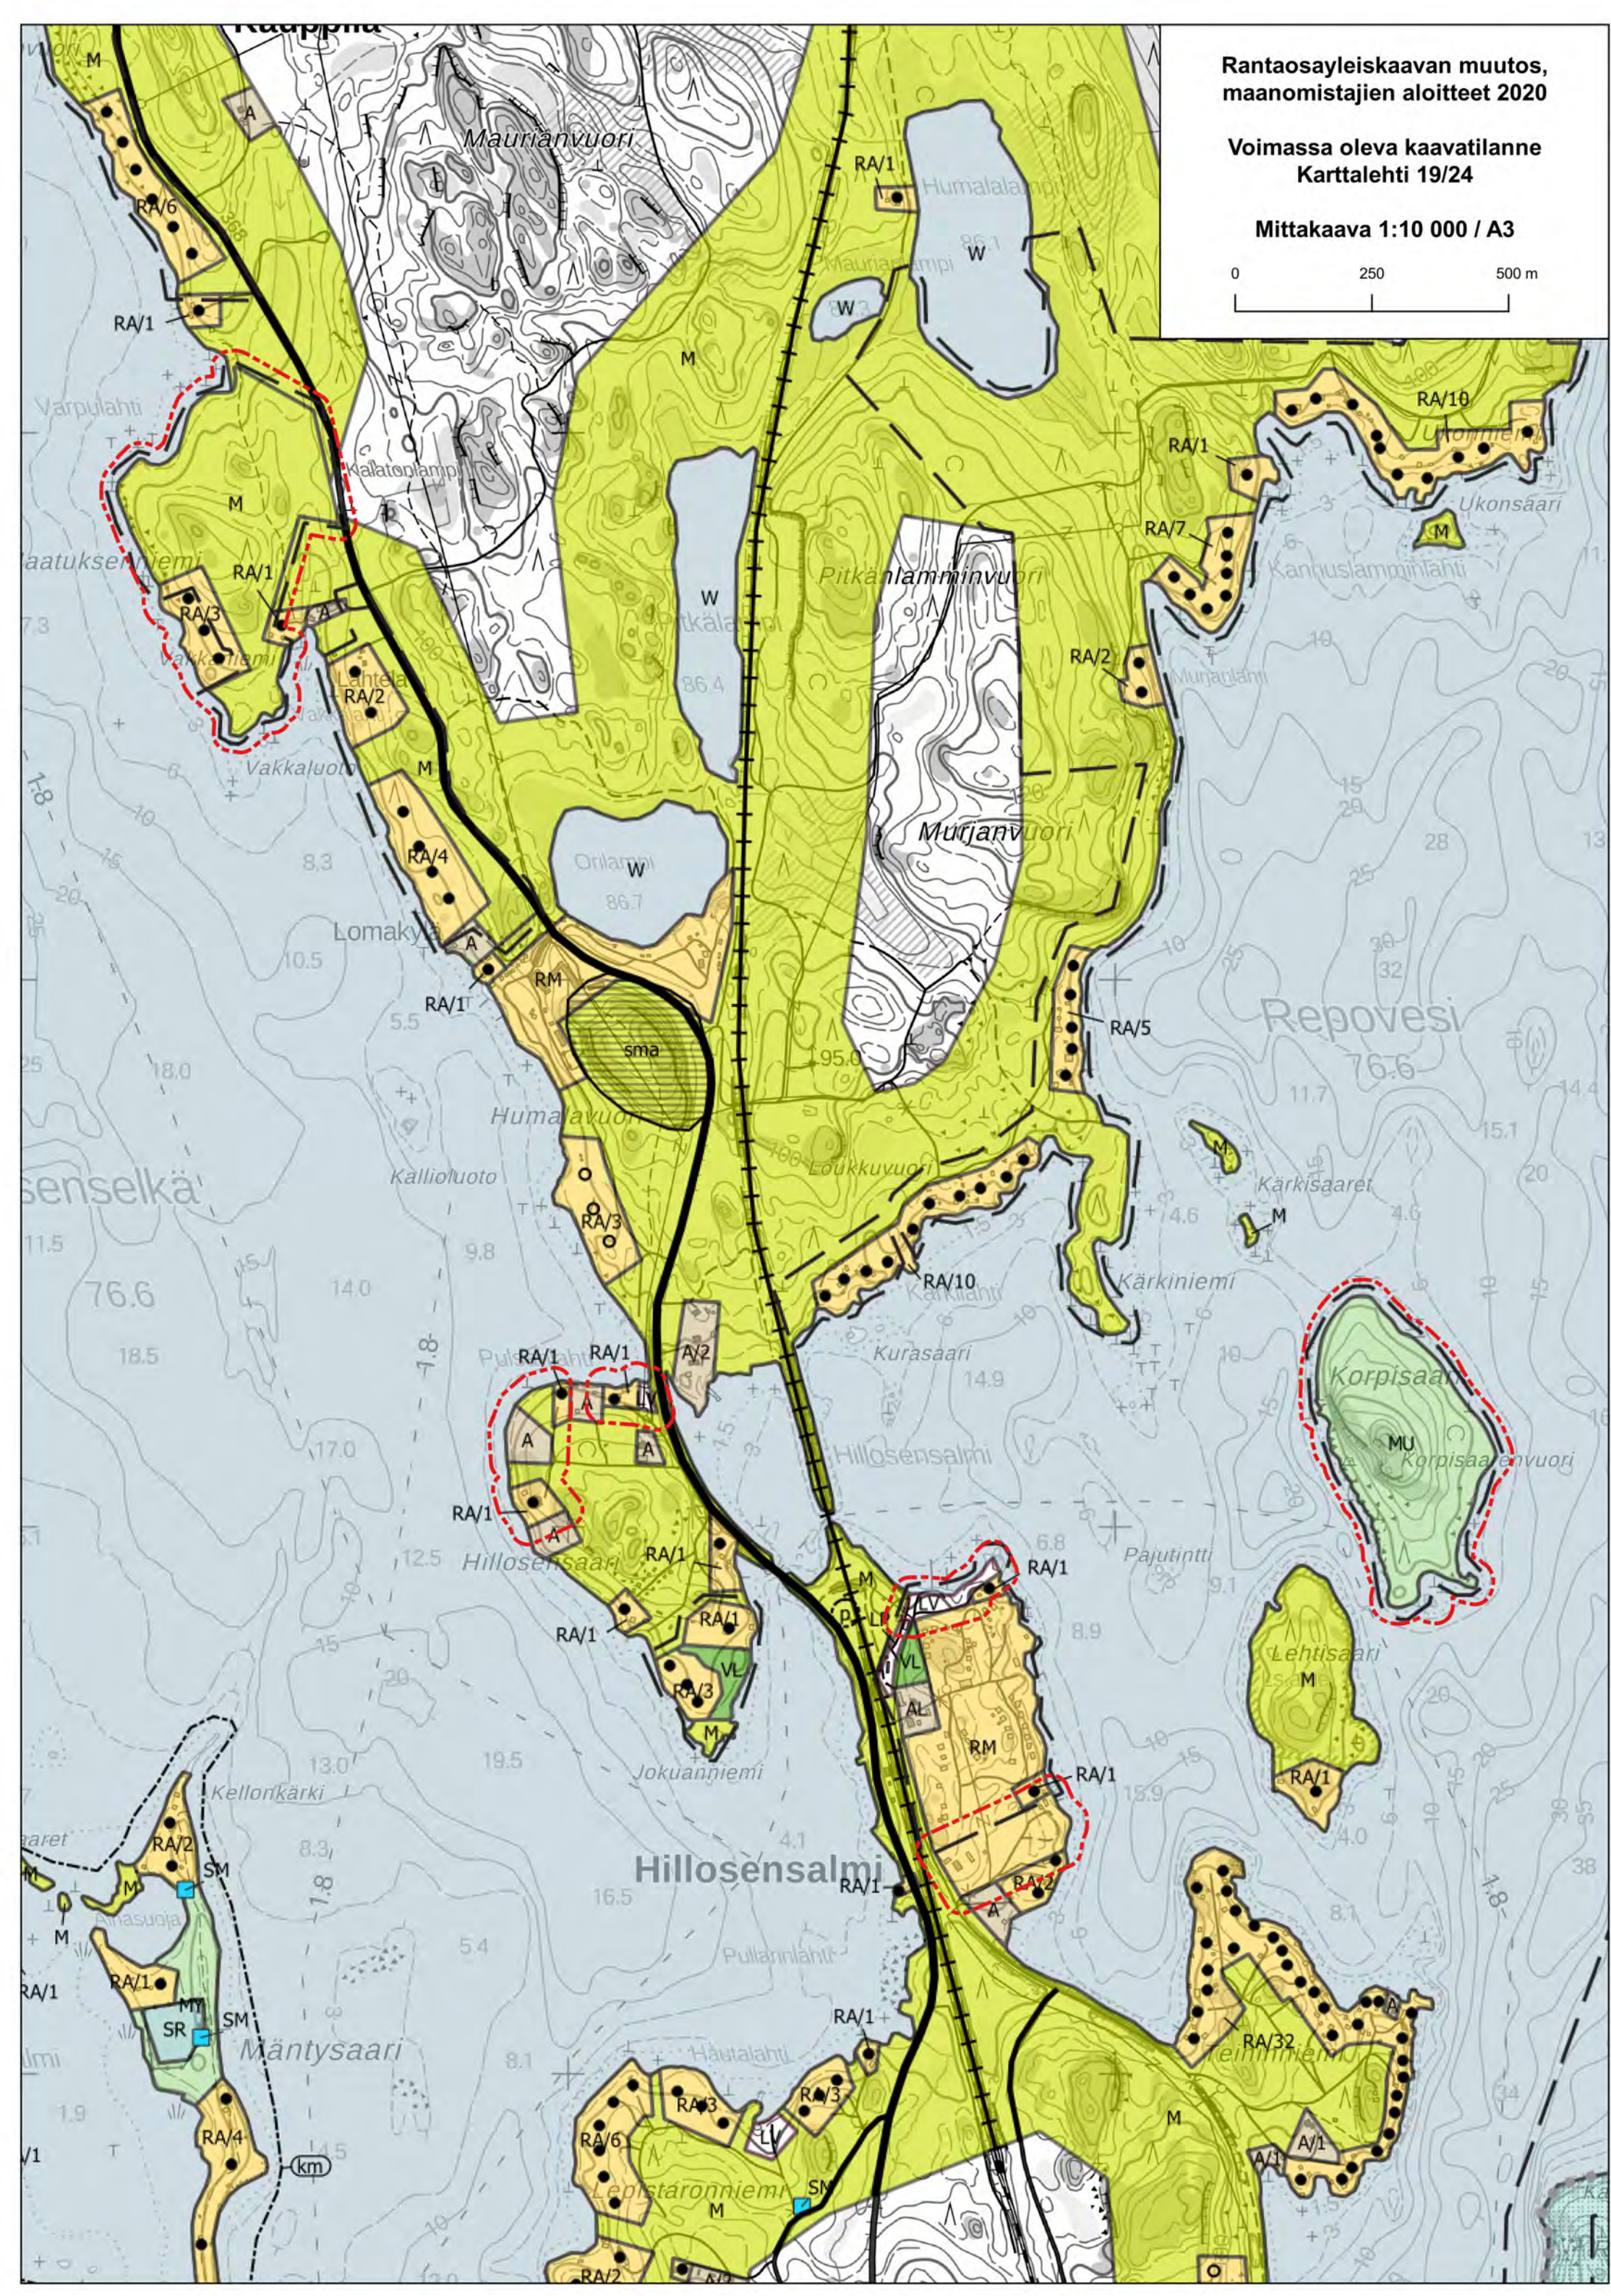

Voimassa oleva kaavatilanne kaavamuuotoskohteissa

Rantaosayleiskaavan muutos, maanomistajien aloitteet 2020

Sisällysluettelo

Karttalehti 1/24 Rautjärvi	1
Karttalehti 2/24 Karijärvi – Silonlahti	2
Karttalehti 3/24 Karijärvi – Matkusniemi	3
Karttalehti 4/24 Verukkaanlampi	4
Karttalehti 5/24 Iso Näätäjärvi	5
Karttalehti 6/24 Paljakka	6
Karttalehti 7/24 Nurmaanjärvi	7
Karttalehti 8/24 Iso-Ruhmas.....	8
Karttalehti 9/24 Pyhäjärvi.....	9
Karttalehti 10/24 Oravalan kartano	10
Karttalehti 11/24 Lintukymi.....	11
Karttalehti 12/24 Iso Kortejärvi	12
Karttalehti 13/24 Verla	13
Karttalehti 14/24 Säynätuora	14
Karttalehti 15/24 Siikakoski.....	15
Karttalehti 16/24 Santalahti	16
Karttalehti 17/24 Haapaniemi	17
Karttalehti 18/24 Kivelä.....	18
Karttalehti 19/24 Naatuksenniemi, Hillosensaari, Hillosensalmi	19
Karttalehti 20/24 Koskijärvi	20
Karttalehti 21/24 Soijärvi.....	21
Karttalehti 22/24 Siikanen.....	22
Karttalehti 23/24 Rapojärvi	23
Karttalehti 24/24 Kannuskoski	24

HUOM! Kartoissa on esitetty rantaosayleiskaavan raja, joka on 30 metriä kaava-alueen ulkopuolella.

Rantaosayleiskaavan muutos,
maanomistajien aloitteet 2020

Voimassa oleva kaavatilanne
Karttalehti 1/24

Mittakaava 1:10 000 / A3

**Voimassa oleva kaavatilanne
Karttalehti 17/24**

Mittakaava 1:10 000 / A3

Rantaosayleiskaavan muutos,
maanomistajien aloitteet 2020

Voimassa oleva kaavatilanne
Karttalehti 18/24

Mittakaava 1:10 000 / A3

Rantaosayleiskaavan muutos,
maanomistajien aloitteet 2020

Voimassa oleva kaavatilanne
Karttalehti 19/24

Mittakaava 1:10 000 / A3

Rantaosayleiskaavan muutos,
maanomistajien aloitteet 2020

Voimassa oleva kaavatilanne
Karttalehti 20/24

Mittakaava 1:10 000 / A3

Rantaosayleiskaavan muutos,
maanomistajien aloitteet 2020