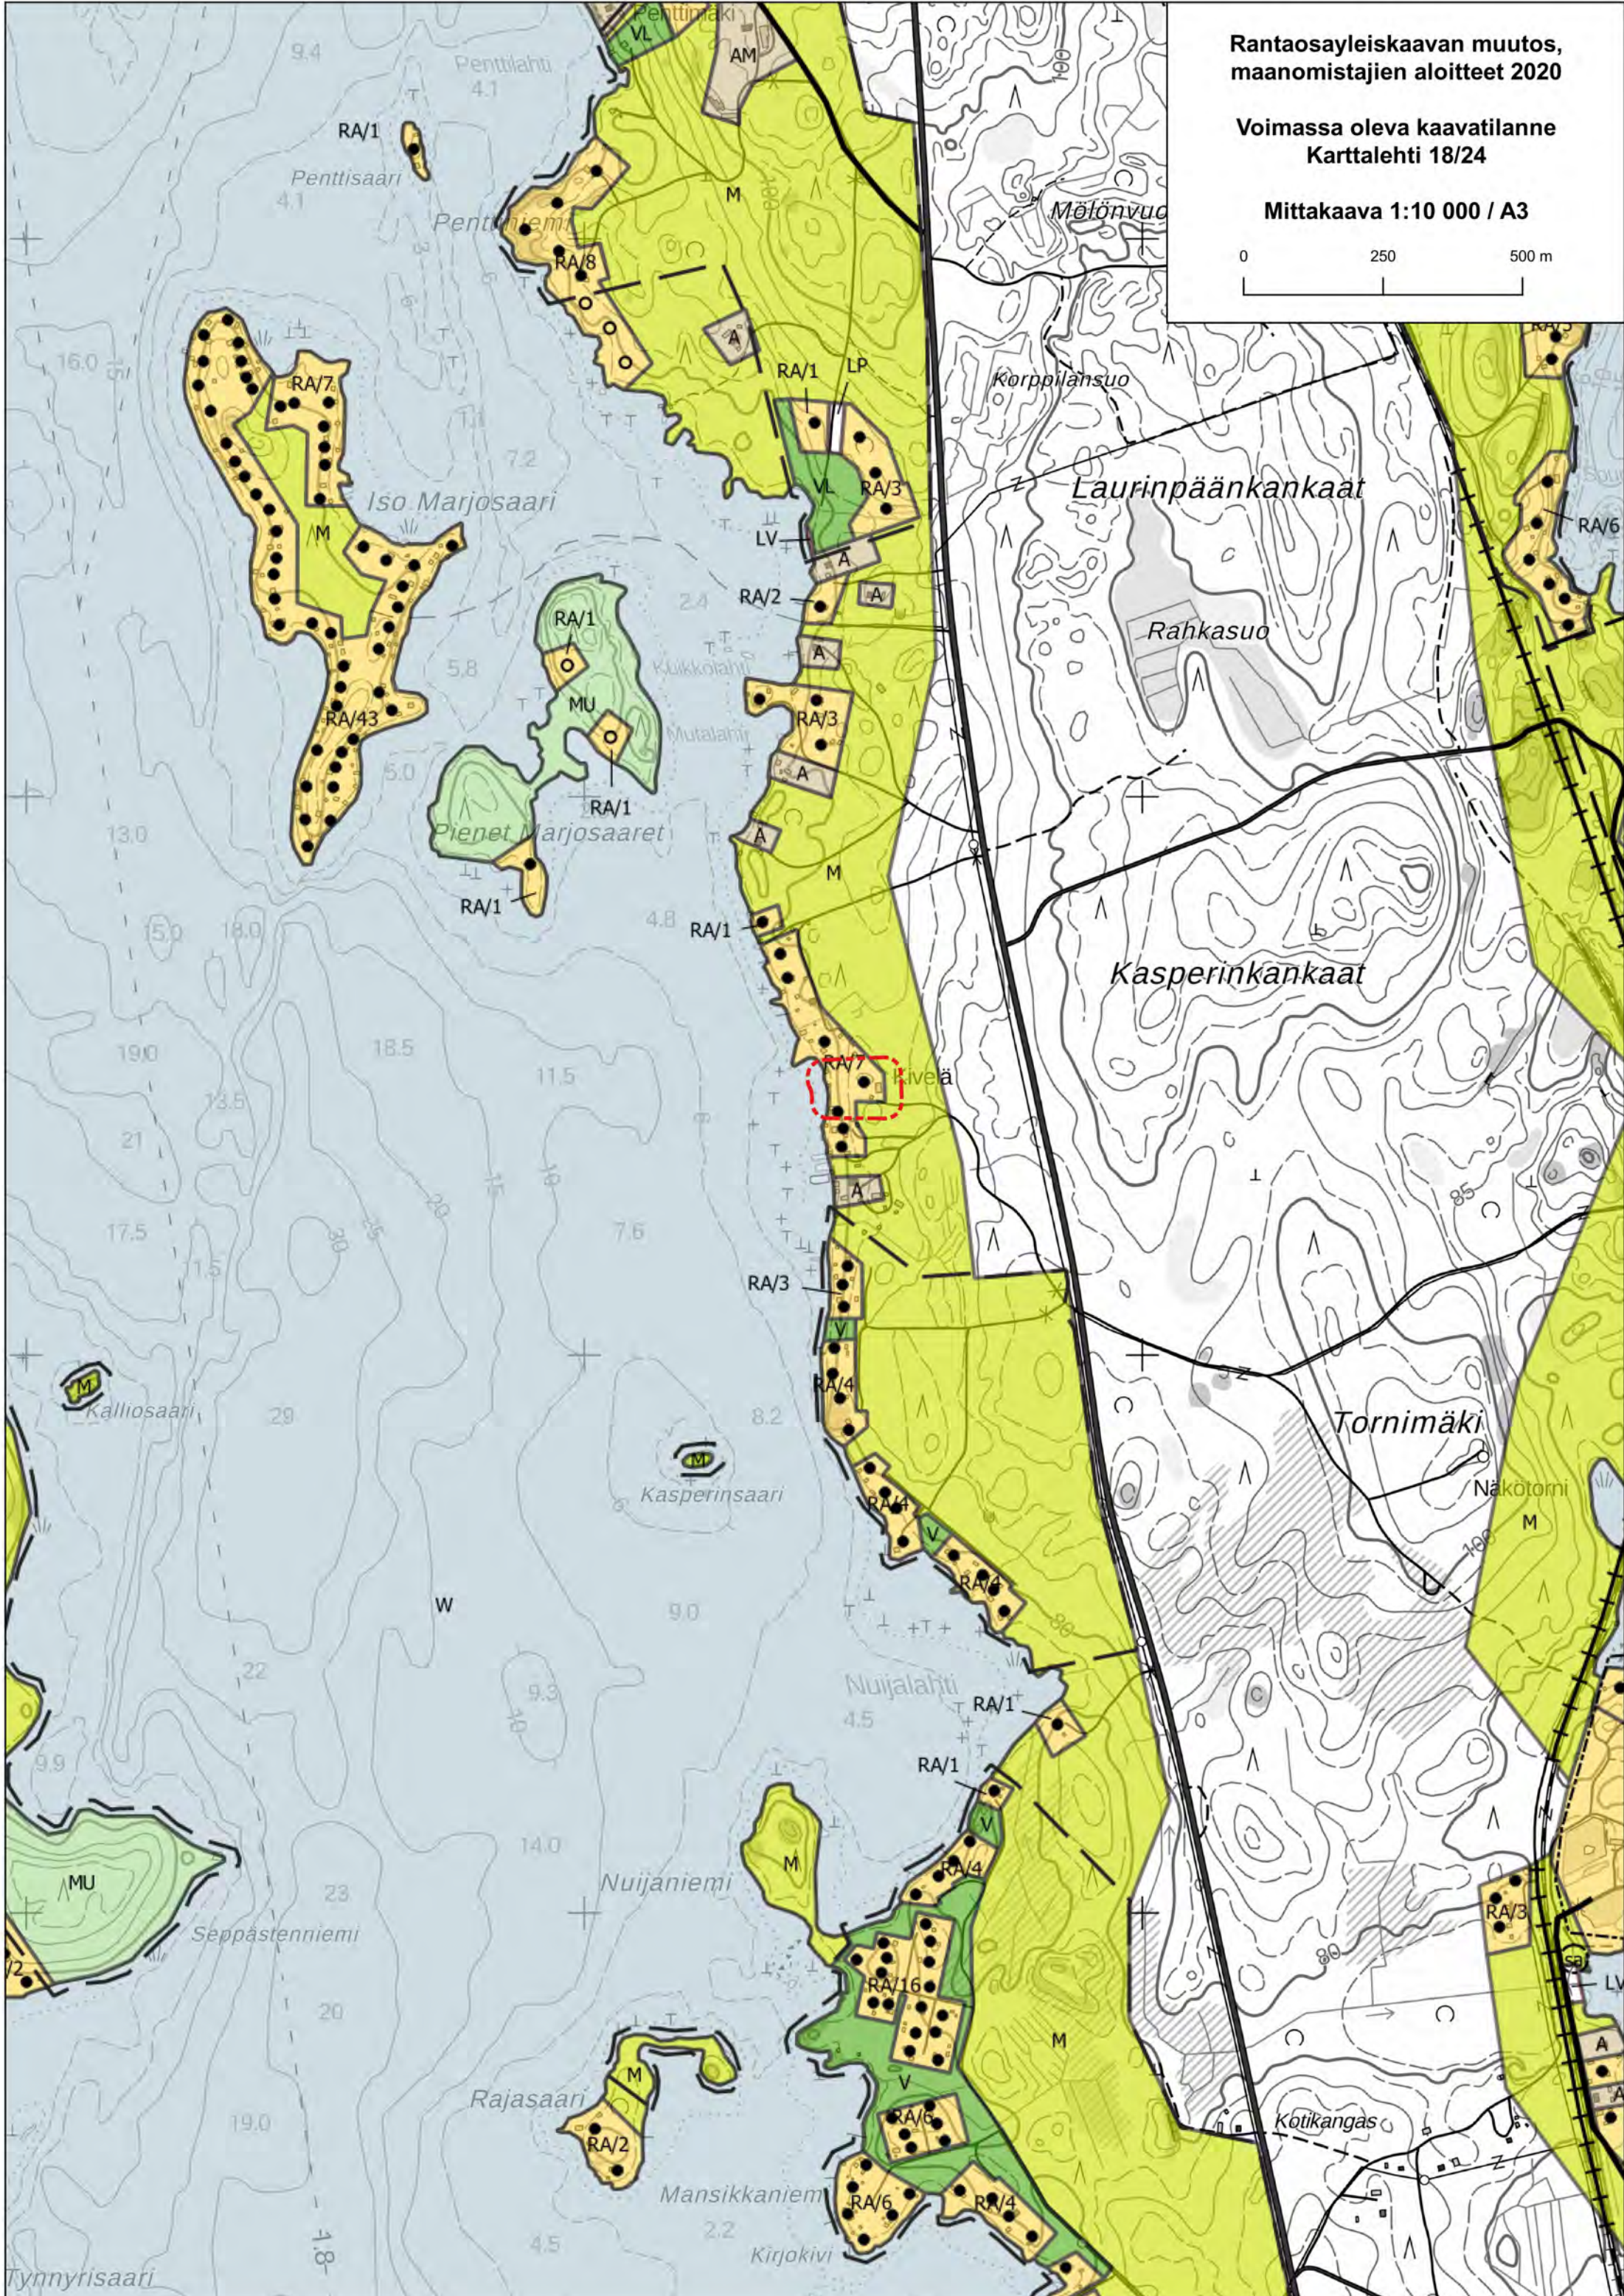

Voimassa oleva kaavatilanne kaavamuuotoskohteissa

Rantaosayleiskaavan muutos, maanomistajien aloitteet 2020

Sisällysluettelo

Karttalehti 1/24 Rautjärvi	1
Karttalehti 2/24 Karijärvi – Silonlahti	2
Karttalehti 3/24 Karijärvi – Matkusniemi	3
Karttalehti 4/24 Verukkaanlampi	4
Karttalehti 5/24 Iso Näätäjärvi	5
Karttalehti 6/24 Paljakka	6
Karttalehti 7/24 Nurmaanjärvi	7
Karttalehti 8/24 Iso-Ruhmas.....	8
Karttalehti 9/24 Pyhäjärvi.....	9
Karttalehti 10/24 Oravalan kartano	10
Karttalehti 11/24 Lintukymi.....	11
Karttalehti 12/24 Iso Kortejärvi	12
Karttalehti 13/24 Verla	13
Karttalehti 14/24 Säynätuora	14
Karttalehti 15/24 Siikakoski.....	15
Karttalehti 16/24 Santalahti	16
Karttalehti 17/24 Haapaniemi	17
Karttalehti 18/24 Kivelä.....	18
Karttalehti 19/24 Naatuksenniemi, Hillosensaari, Hillosensalmi	19
Karttalehti 20/24 Koskijärvi	20
Karttalehti 21/24 Soijärvi.....	21
Karttalehti 22/24 Siikanen.....	22
Karttalehti 23/24 Rapojärvi	23
Karttalehti 24/24 Kannuskoski	24

HUOM! Kartoissa on esitetty rantaosayleiskaavan raja, joka on 30 metriä kaava-alueen ulkopuolella.

Rantaosayleiskaavan muutos,
maanomistajien aloitteet 2020

Voimassa oleva kaavatilanne
Karttalehti 1/24

Mittakaava 1:10 000 / A3

**Voimassa oleva kaavatilanne
Karttalehti 17/24**

Mittakaava 1:10 000 / A3

Rantaosayleiskaavan muutos,
maanomistajien aloitteet 2020

Voimassa oleva kaavatilanne
Karttalehti 18/24

Mittakaava 1:10 000 / A3

Rantaosayleiskaavan muutos,
maanomistajien aloitteet 2020

Voimassa oleva kaavatilanne
Karttalehti 19/24

Mittakaava 1:10 000 / A3

Rantaosayleiskaavan muutos,
maanomistajien aloitteet 2020

Voimassa oleva kaavatilanne
Karttalehti 20/24

Mittakaava 1:10 000 / A3

Rantaosayleiskaavan muutos,
maanomistajien aloitteet 2020