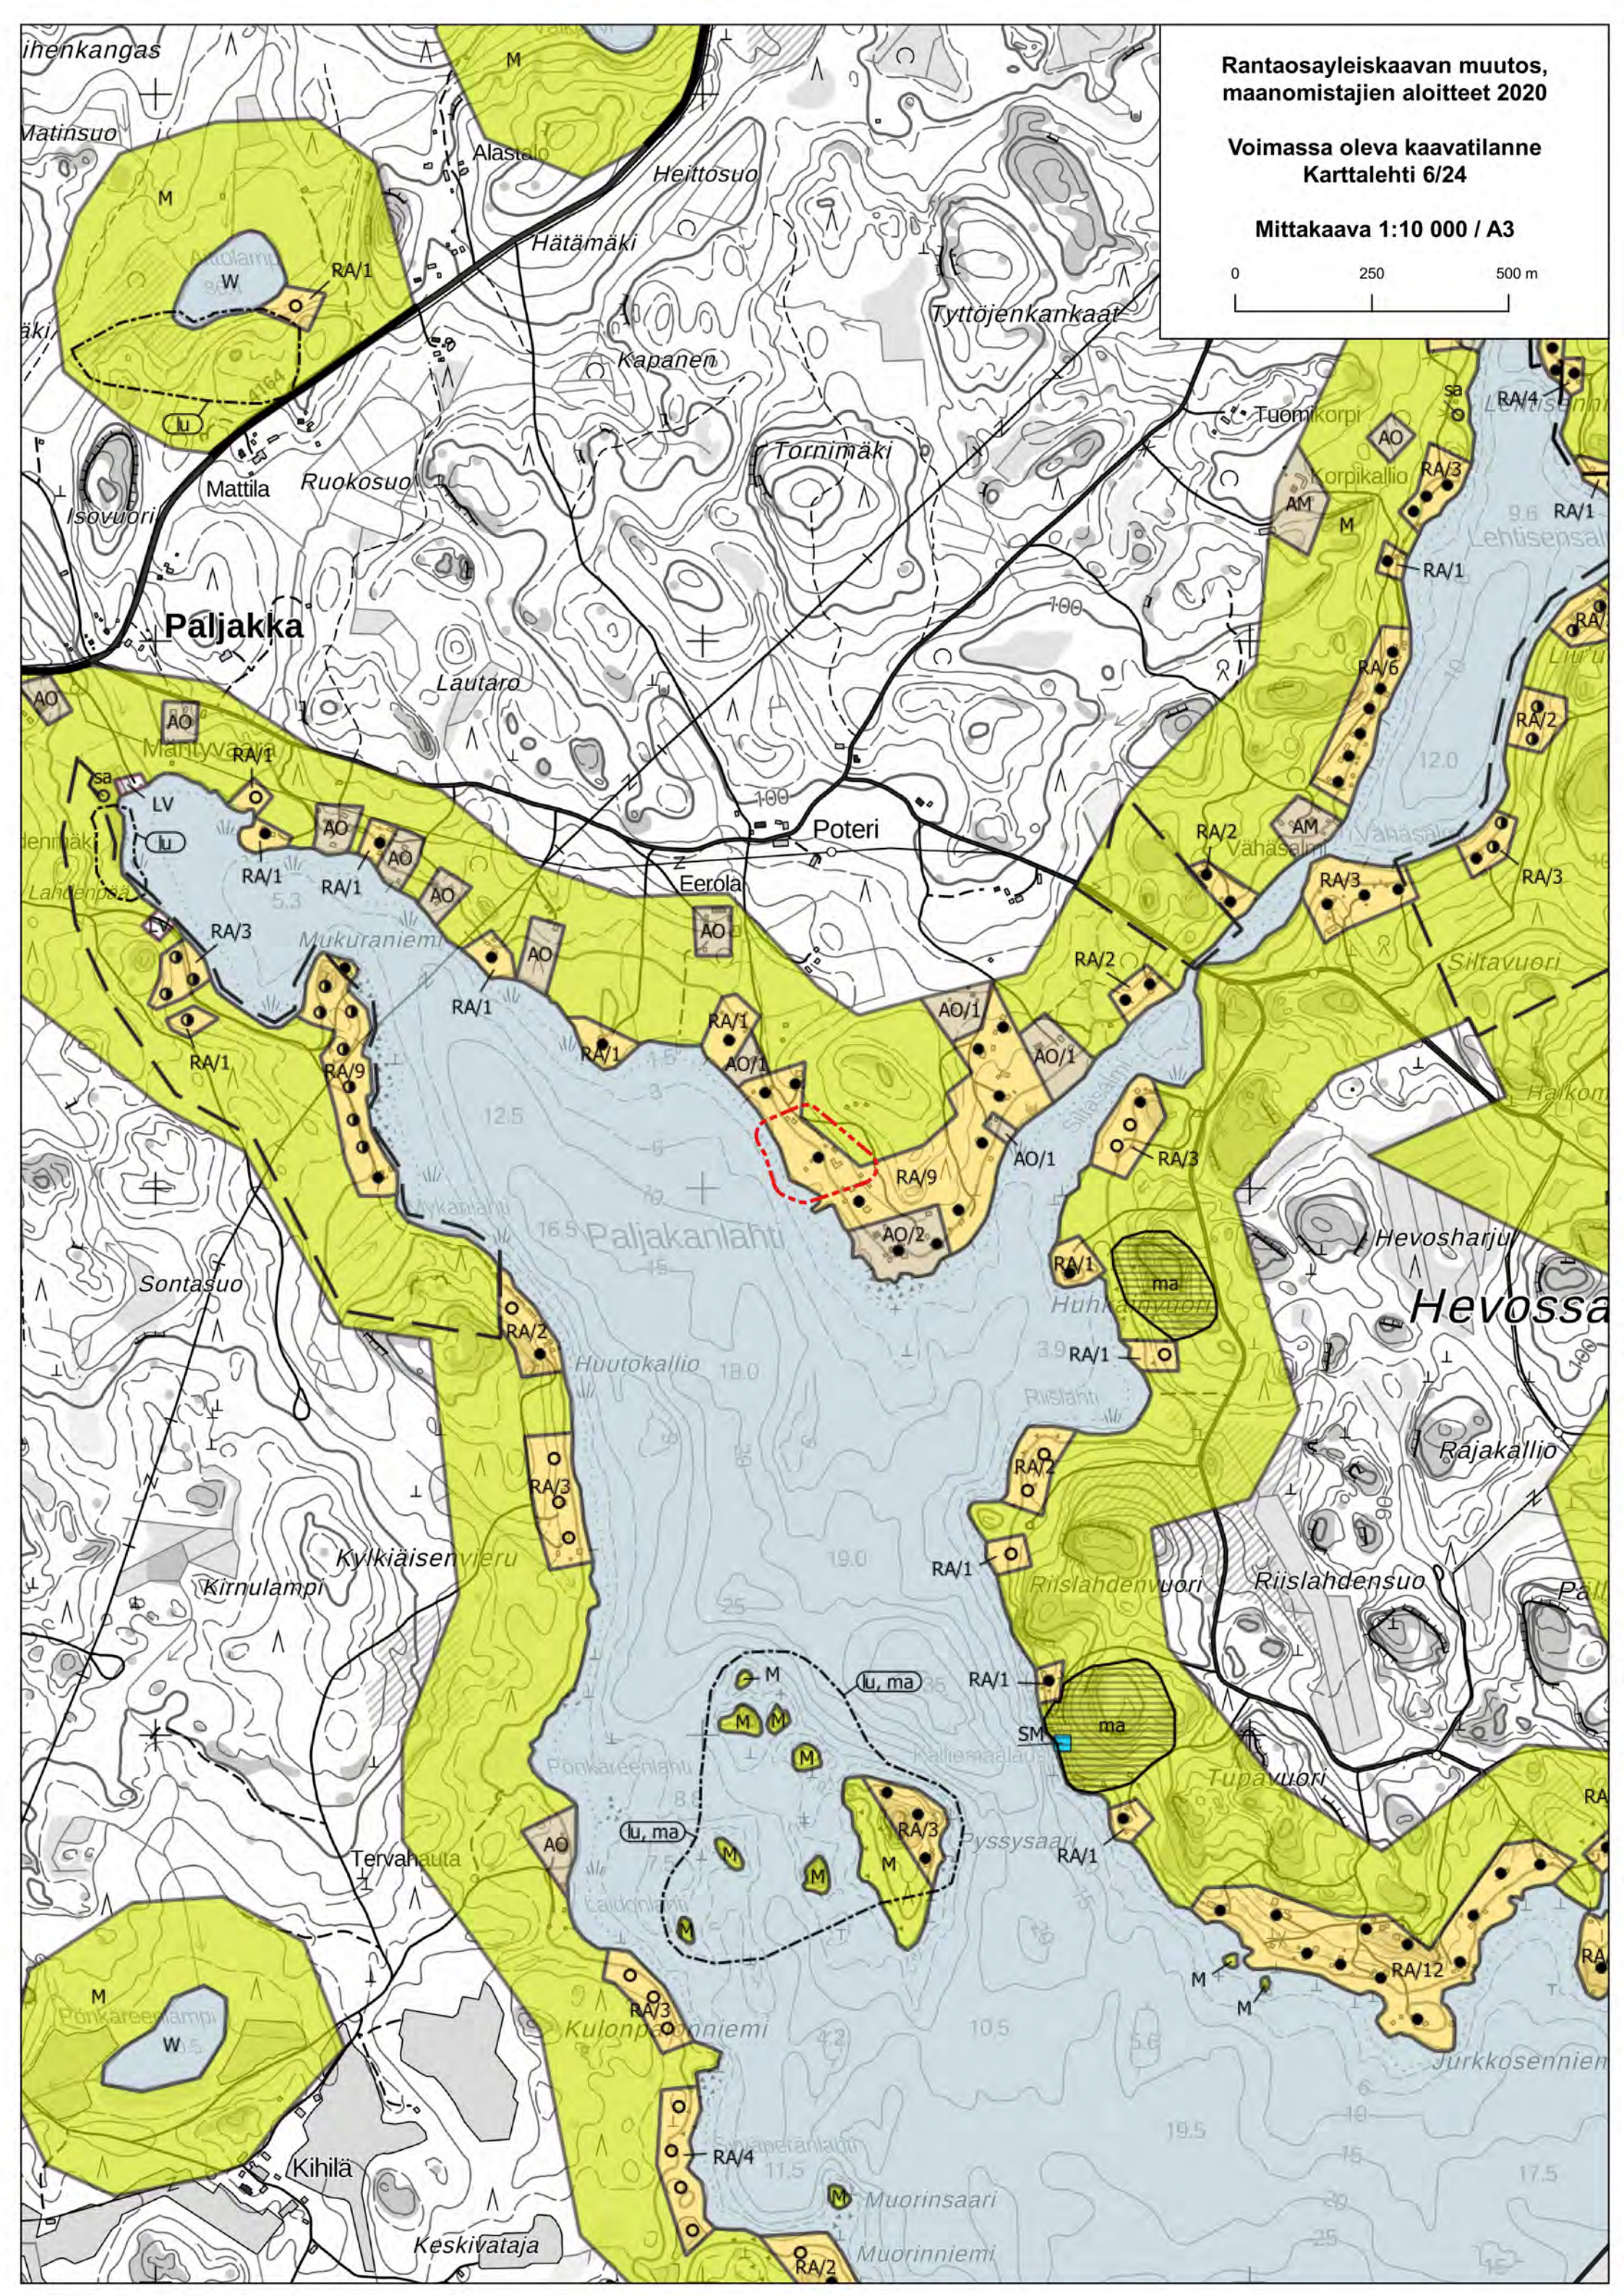

Voimassa oleva kaavatilanne kaavamuuotoskohteissa

Rantaosayleiskaavan muutos, maanomistajien aloitteet 2020

Sisällysluettelo

Karttalehti 1/24 Rautjärvi	1
Karttalehti 2/24 Karijärvi – Silonlahti	2
Karttalehti 3/24 Karijärvi – Matkusniemi	3
Karttalehti 4/24 Verukkaanlampi	4
Karttalehti 5/24 Iso Näätäjärvi	5
Karttalehti 6/24 Paljakka	6
Karttalehti 7/24 Nurmaanjärvi	7
Karttalehti 8/24 Iso-Ruhmas.....	8
Karttalehti 9/24 Pyhäjärvi.....	9
Karttalehti 10/24 Oravalan kartano	10
Karttalehti 11/24 Lintukymi.....	11
Karttalehti 12/24 Iso Kortejärvi	12
Karttalehti 13/24 Verla	13
Karttalehti 14/24 Säynätuora	14
Karttalehti 15/24 Siikakoski.....	15
Karttalehti 16/24 Santalahti	16
Karttalehti 17/24 Haapaniemi	17
Karttalehti 18/24 Kivelä.....	18
Karttalehti 19/24 Naatuksenniemi, Hillosensaari, Hillosensalmi	19
Karttalehti 20/24 Koskijärvi	20
Karttalehti 21/24 Soijärvi.....	21
Karttalehti 22/24 Siikanen.....	22
Karttalehti 23/24 Rapojärvi	23
Karttalehti 24/24 Kannuskoski	24

HUOM! Kartoissa on esitetty rantaosayleiskaavan raja, joka on 30 metriä kaava-alueen ulkopuolella.

Rantaosayleiskaavan muutos,
maanomistajien aloitteet 2020

Voimassa oleva kaavatilanne
Karttalehti 1/24

Mittakaava 1:10 000 / A3

Voimassa oleva kaavatilanne
Karttalehti 5/24

Mittakaava 1:10 000 / A3

Rantaosayleiskaavan muutos,
maanomistajien aloitteet 2020

Voimassa oleva kaavatilanne
Karttalehti 6/24

Mittakaava 1:10 000 / A3

Rantaosayleiskaavan muutos,
maanomistajien aloitteet 2020

Voimassa oleva kaavatilanne
Karttalehti 7/24

Mittakaava 1:10 000 / A3

Rantaosayleiskaavan muutos,
maanomistajien aloitteet 2020

Voimassa oleva kaavatilanne
Karttalehti 8/24

Mittakaava 1:10 000 / A3

Rantaosayleiskaavan muutos,
maanomistajien aloitteet 2020