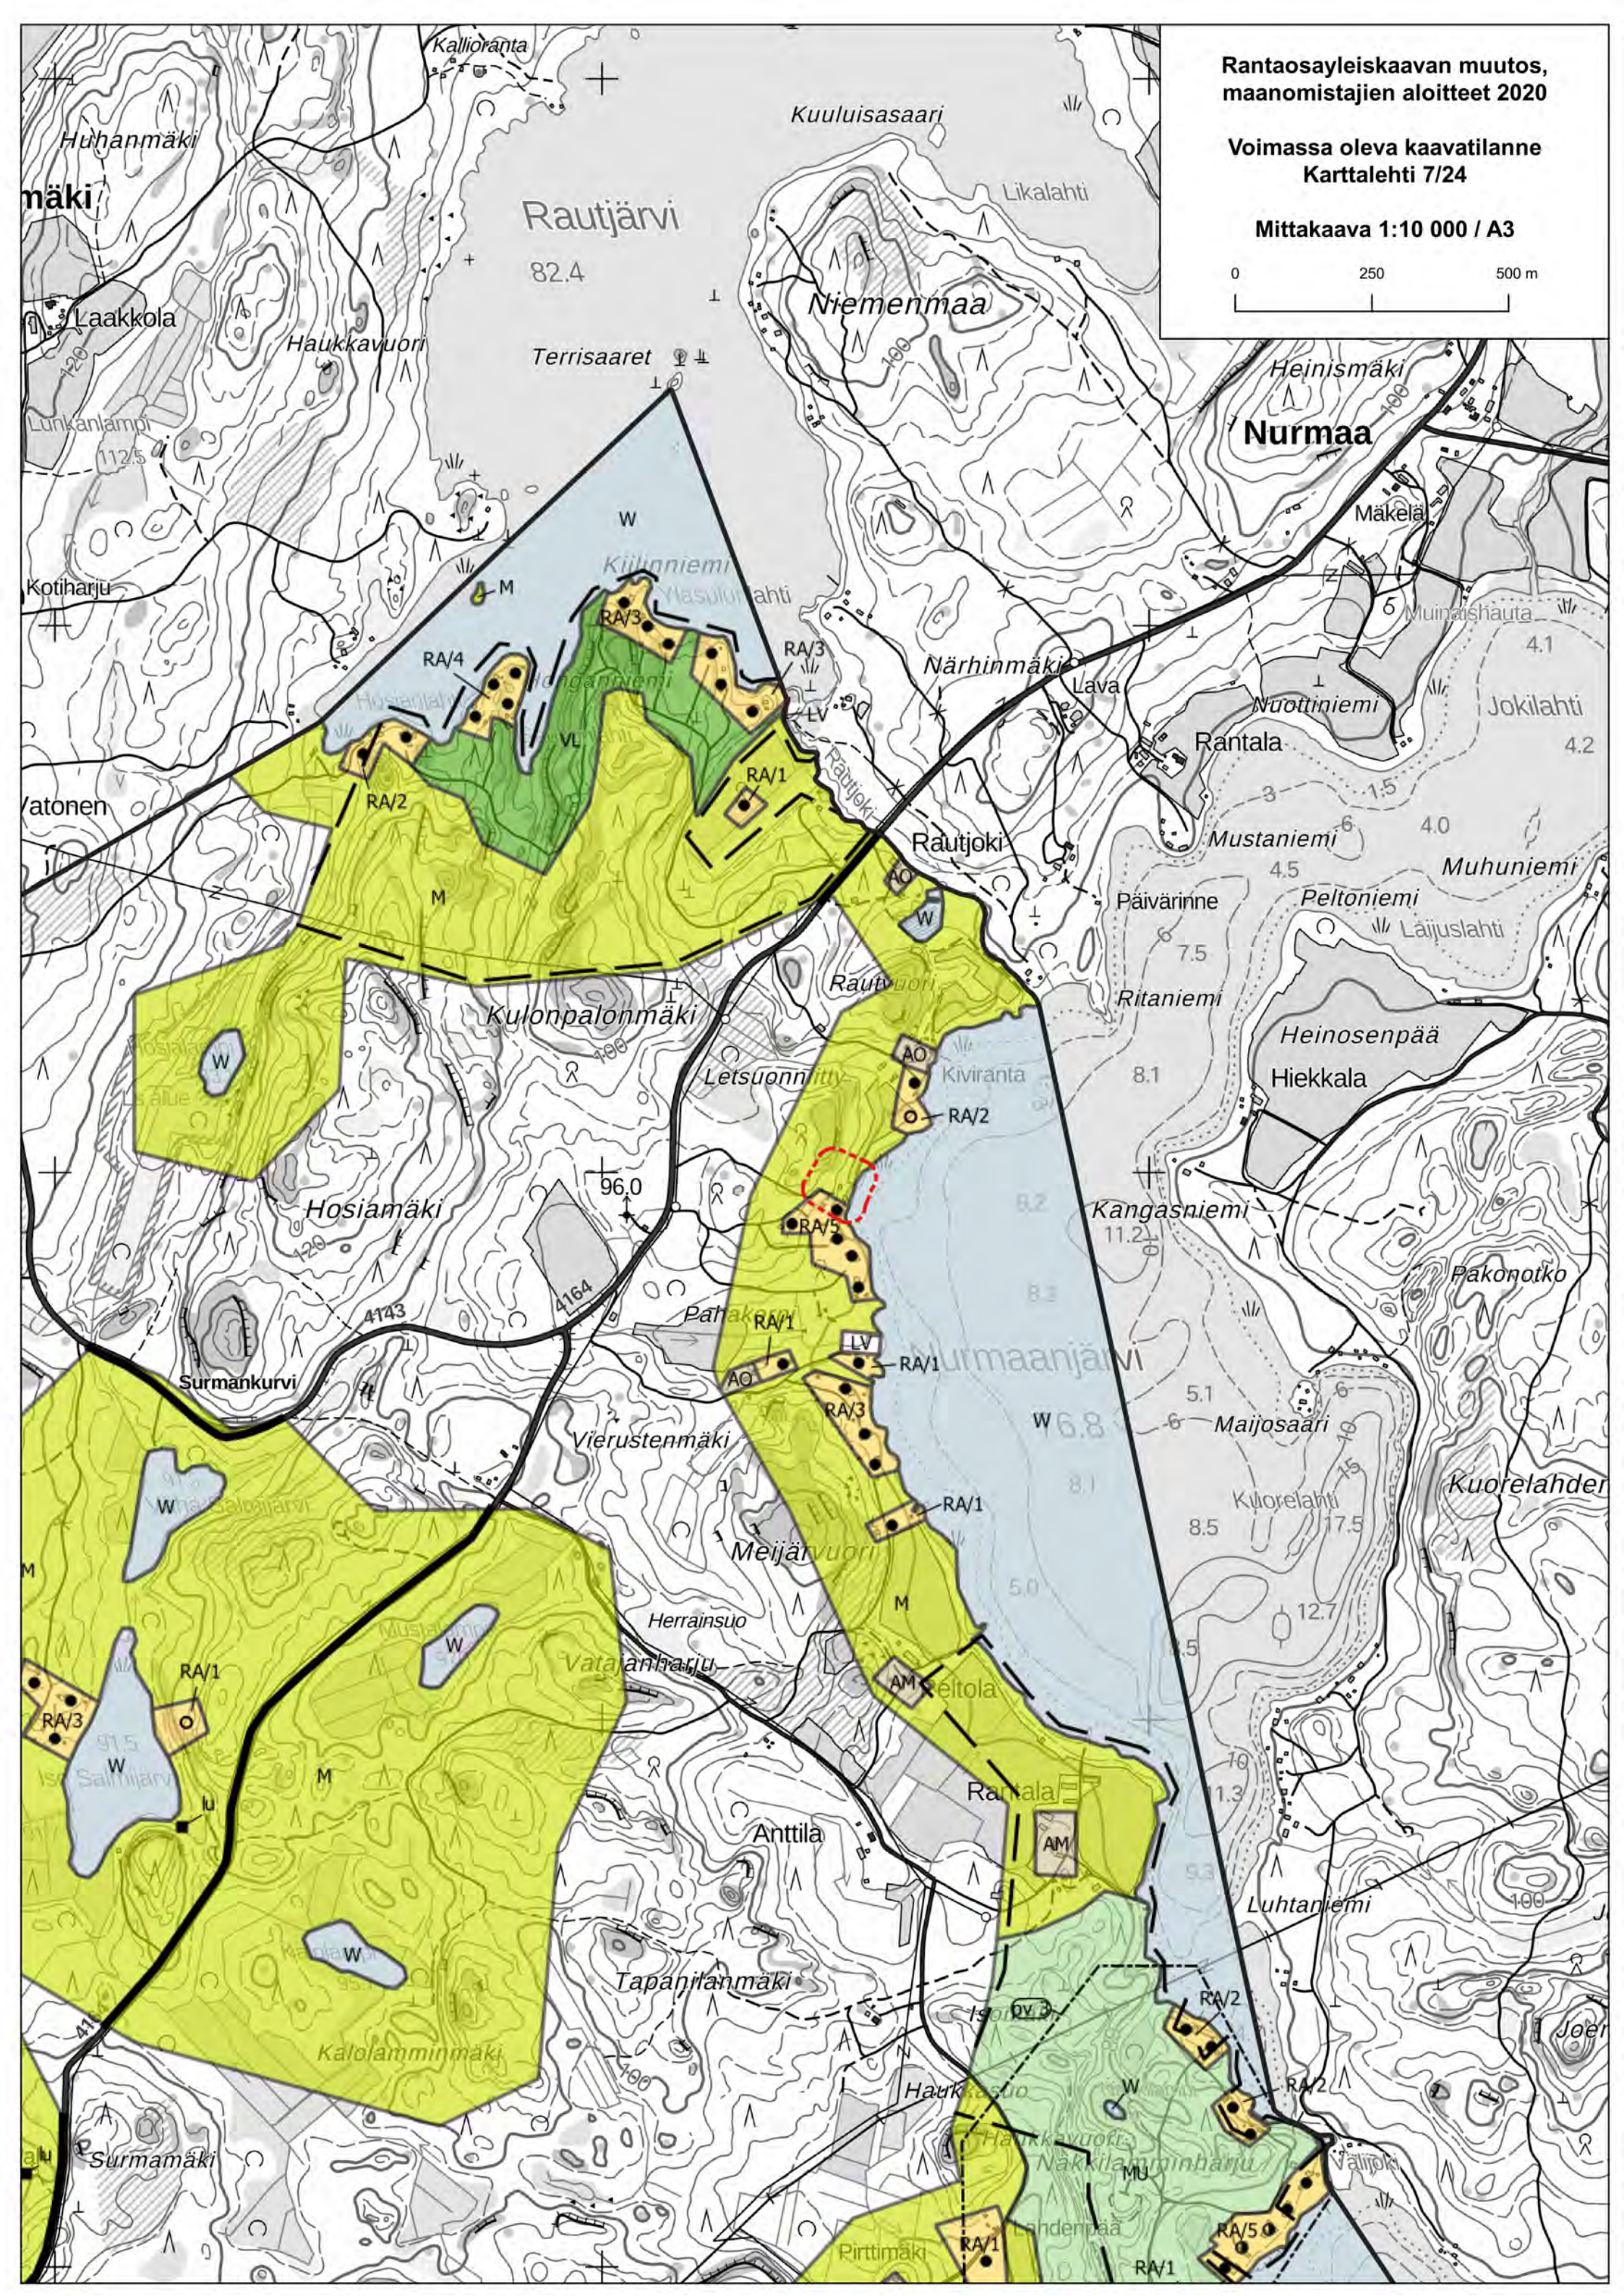

Voimassa oleva kaavatilanne kaavamuuotoskohteissa

Rantaosayleiskaavan muutos, maanomistajien aloitteet 2020

Sisällysluettelo

Karttalehti 1/24 Rautjärvi	1
Karttalehti 2/24 Karijärvi – Silonlahti	2
Karttalehti 3/24 Karijärvi – Matkusniemi	3
Karttalehti 4/24 Verukkaanlampi	4
Karttalehti 5/24 Iso Näätäjärvi	5
Karttalehti 6/24 Paljakka	6
Karttalehti 7/24 Nurmaanjärvi	7
Karttalehti 8/24 Iso-Ruhmas.....	8
Karttalehti 9/24 Pyhäjärvi.....	9
Karttalehti 10/24 Oravalan kartano	10
Karttalehti 11/24 Lintukymi.....	11
Karttalehti 12/24 Iso Kortejärvi	12
Karttalehti 13/24 Verla	13
Karttalehti 14/24 Säynätuora	14
Karttalehti 15/24 Siikakoski.....	15
Karttalehti 16/24 Santalahti	16
Karttalehti 17/24 Haapaniemi	17
Karttalehti 18/24 Kivelä.....	18
Karttalehti 19/24 Naatuksenniemi, Hillosensaari, Hillosensalmi	19
Karttalehti 20/24 Koskijärvi	20
Karttalehti 21/24 Soijärvi.....	21
Karttalehti 22/24 Siikanen.....	22
Karttalehti 23/24 Rapojärvi	23
Karttalehti 24/24 Kannuskoski	24

HUOM! Kartoissa on esitetty rantaosayleiskaavan raja, joka on 30 metriä kaava-alueen ulkopuolella.

Rantaosayleiskaavan muutos,
maanomistajien aloitteet 2020

Voimassa oleva kaavatilanne
Karttalehti 1/24

Mittakaava 1:10 000 / A3

Voimassa oleva kaavatilanne
Karttalehti 5/24

Mittakaava 1:10 000 / A3

Rantaosayleiskaavan muutos,
maanomistajien aloitteet 2020

Voimassa oleva kaavatilanne
Karttalehti 6/24

Mittakaava 1:10 000 / A3

Rantaosayleiskaavan muutos,
maanomistajien aloitteet 2020

Voimassa oleva kaavatilanne
Karttalehti 7/24

Mittakaava 1:10 000 / A3

Rantaosayleiskaavan muutos,
maanomistajien aloitteet 2020

Voimassa oleva kaavatilanne
Karttalehti 8/24

Mittakaava 1:10 000 / A3

Rantaosayleiskaavan muutos,
maanomistajien aloitteet 2020