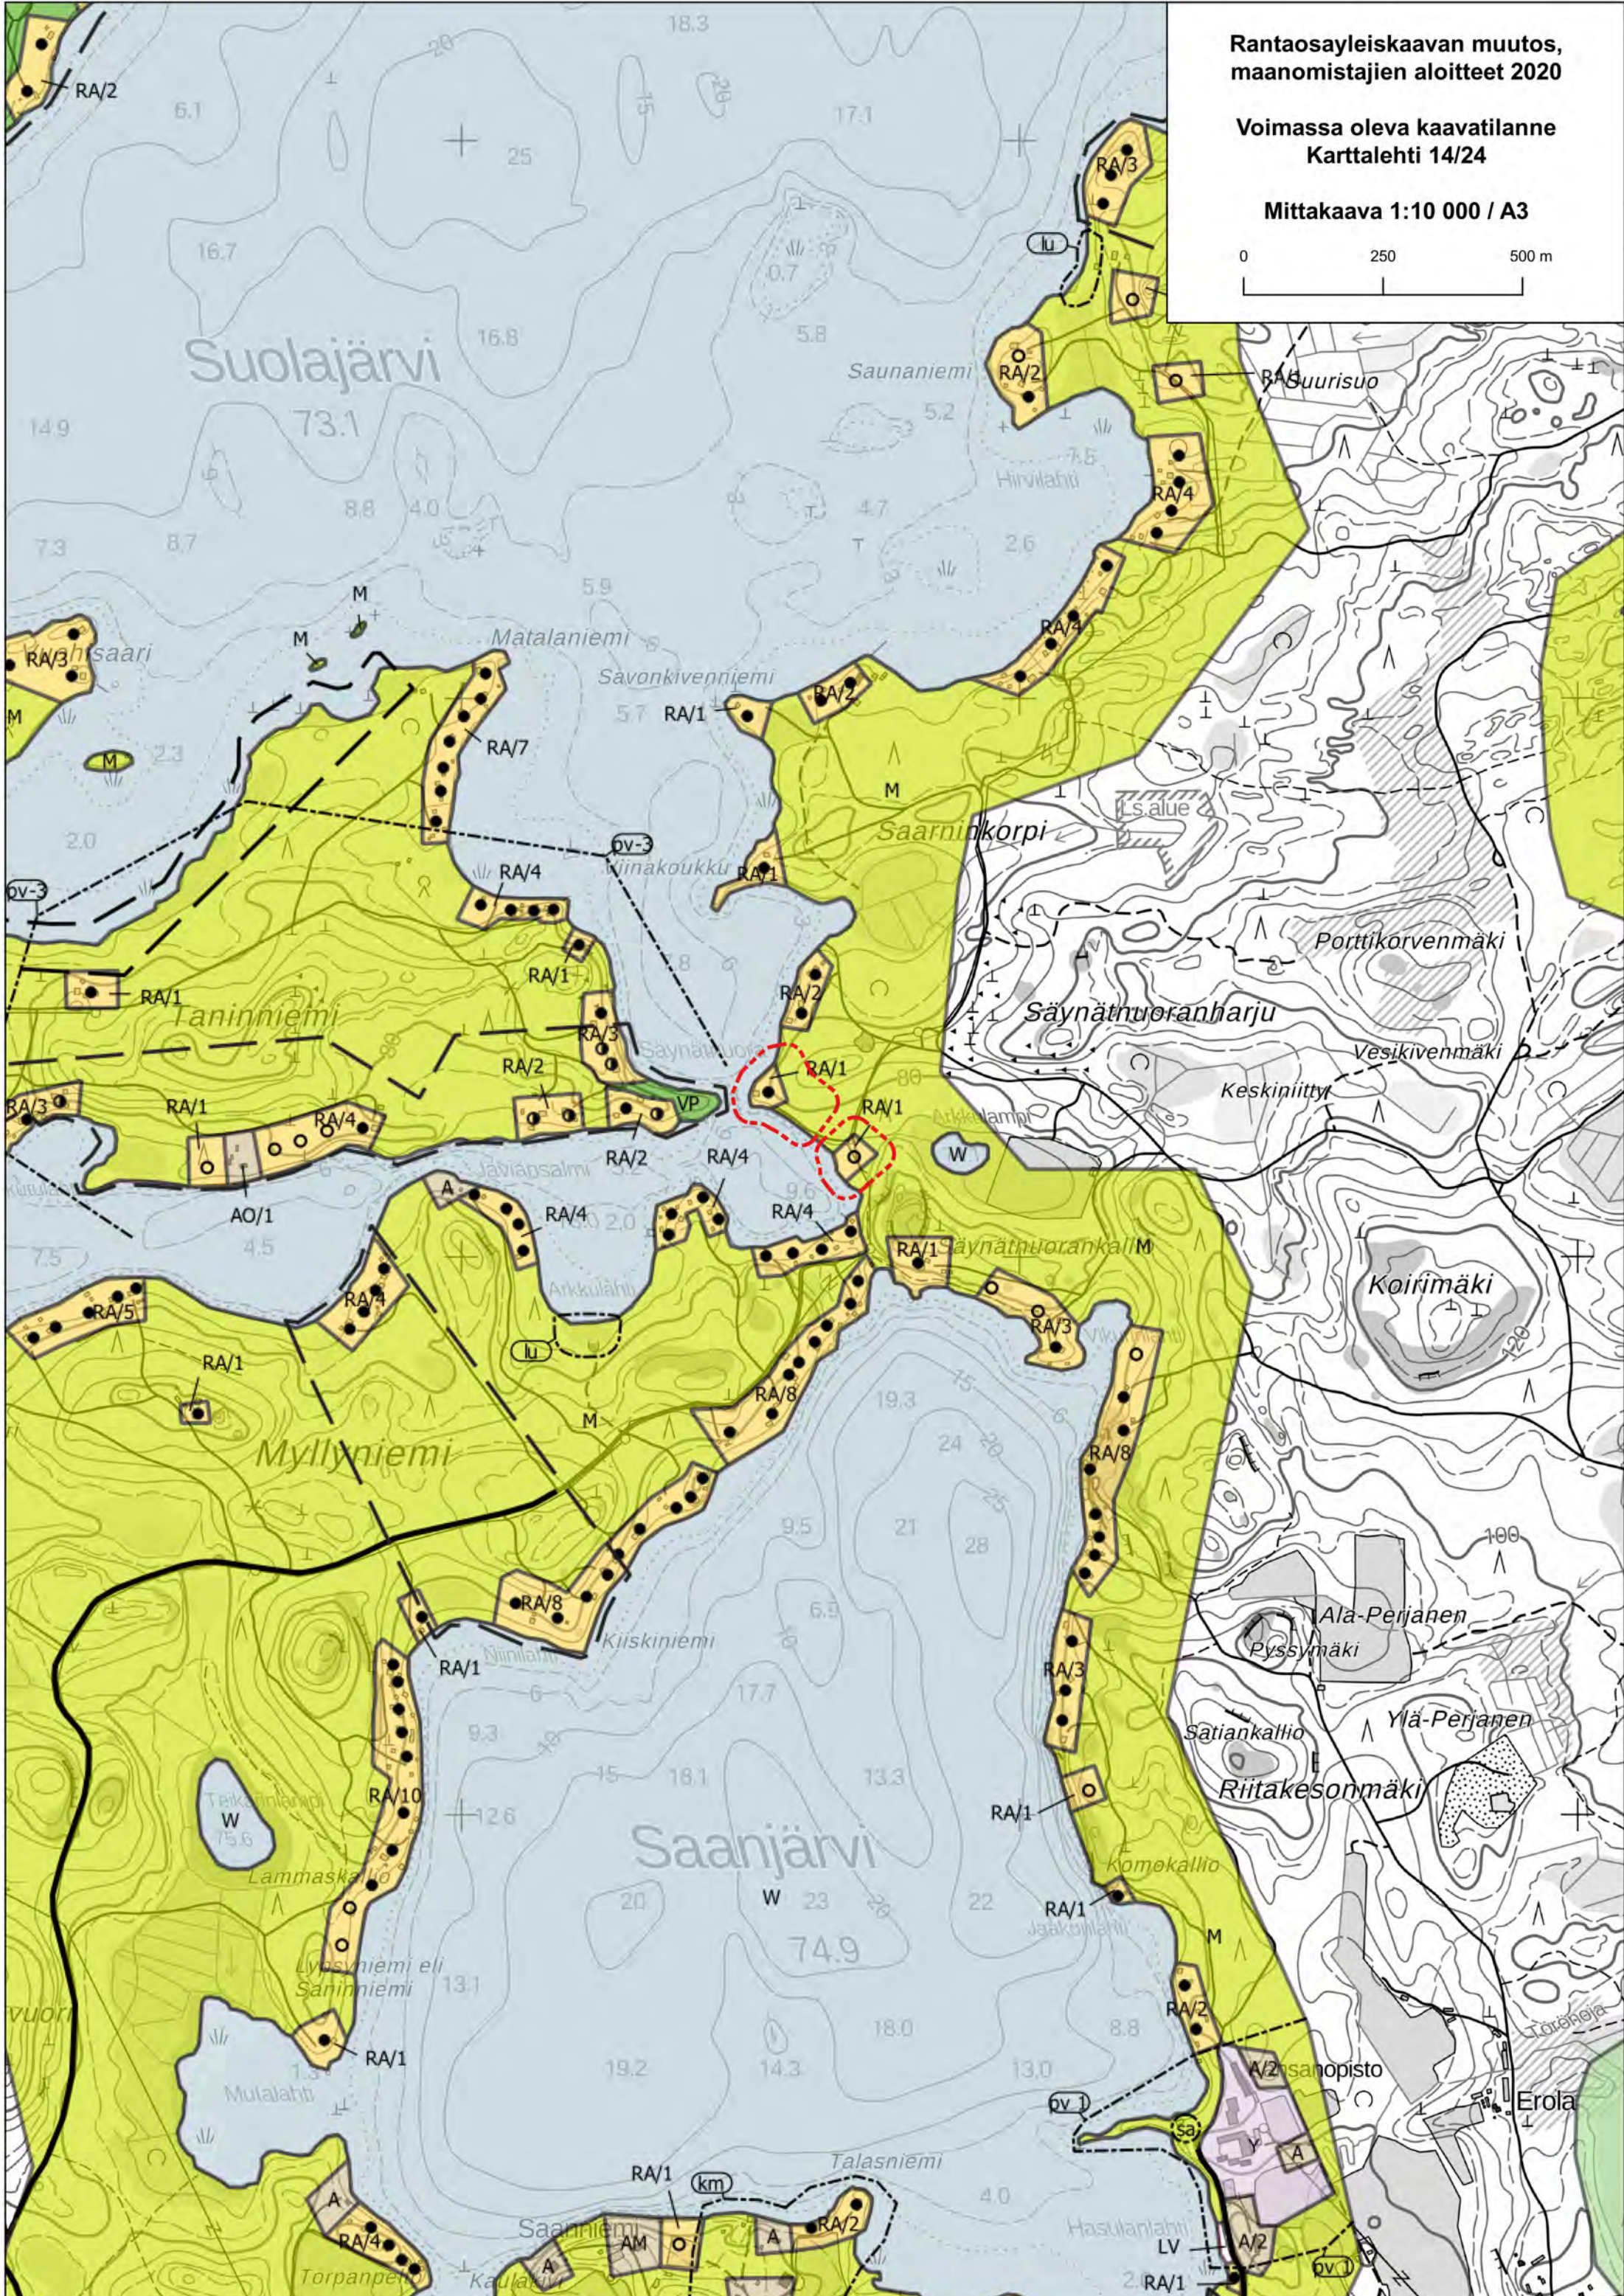

Voimassa oleva kaavatilanne kaavamuuotoskohteissa

Rantaosayleiskaavan muutos, maanomistajien aloitteet 2020

Sisällysluettelo

Karttalehti 1/24 Rautjärvi	1
Karttalehti 2/24 Karijärvi – Silonlahti	2
Karttalehti 3/24 Karijärvi – Matkusniemi	3
Karttalehti 4/24 Verukkaanlampi	4
Karttalehti 5/24 Iso Näätäjärvi	5
Karttalehti 6/24 Paljakka	6
Karttalehti 7/24 Nurmaanjärvi	7
Karttalehti 8/24 Iso-Ruhmas.....	8
Karttalehti 9/24 Pyhäjärvi.....	9
Karttalehti 10/24 Oravalan kartano	10
Karttalehti 11/24 Lintukymi.....	11
Karttalehti 12/24 Iso Kortejärvi	12
Karttalehti 13/24 Verla	13
Karttalehti 14/24 Säynätuora	14
Karttalehti 15/24 Siikakoski.....	15
Karttalehti 16/24 Santalahti	16
Karttalehti 17/24 Haapaniemi	17
Karttalehti 18/24 Kivelä.....	18
Karttalehti 19/24 Naatuksenniemi, Hillosensaari, Hillosensalmi	19
Karttalehti 20/24 Koskijärvi	20
Karttalehti 21/24 Soijärvi.....	21
Karttalehti 22/24 Siikanen.....	22
Karttalehti 23/24 Rapojärvi	23
Karttalehti 24/24 Kannuskoski	24

HUOM! Kartoissa on esitetty rantaosayleiskaavan raja, joka on 30 metriä kaava-alueen ulkopuolella.

Rantaosayleiskaavan muutos,
maanomistajien aloitteet 2020

Voimassa oleva kaavatilanne
Karttalehti 1/24

Mittakaava 1:10 000 / A3

Voimassa oleva kaavatilanne
Karttalehti 13/24

Mittakaava 1:10 000 / A3

Rantaosayleiskaavan muutos,
maanomistajien aloitteet 2020

Voimassa oleva kaavatilanne
Karttalehti 14/24

Mittakaava 1:10 000 / A3

Rantaosayleiskaavan muutos,
maanomistajien aloitteet 2020