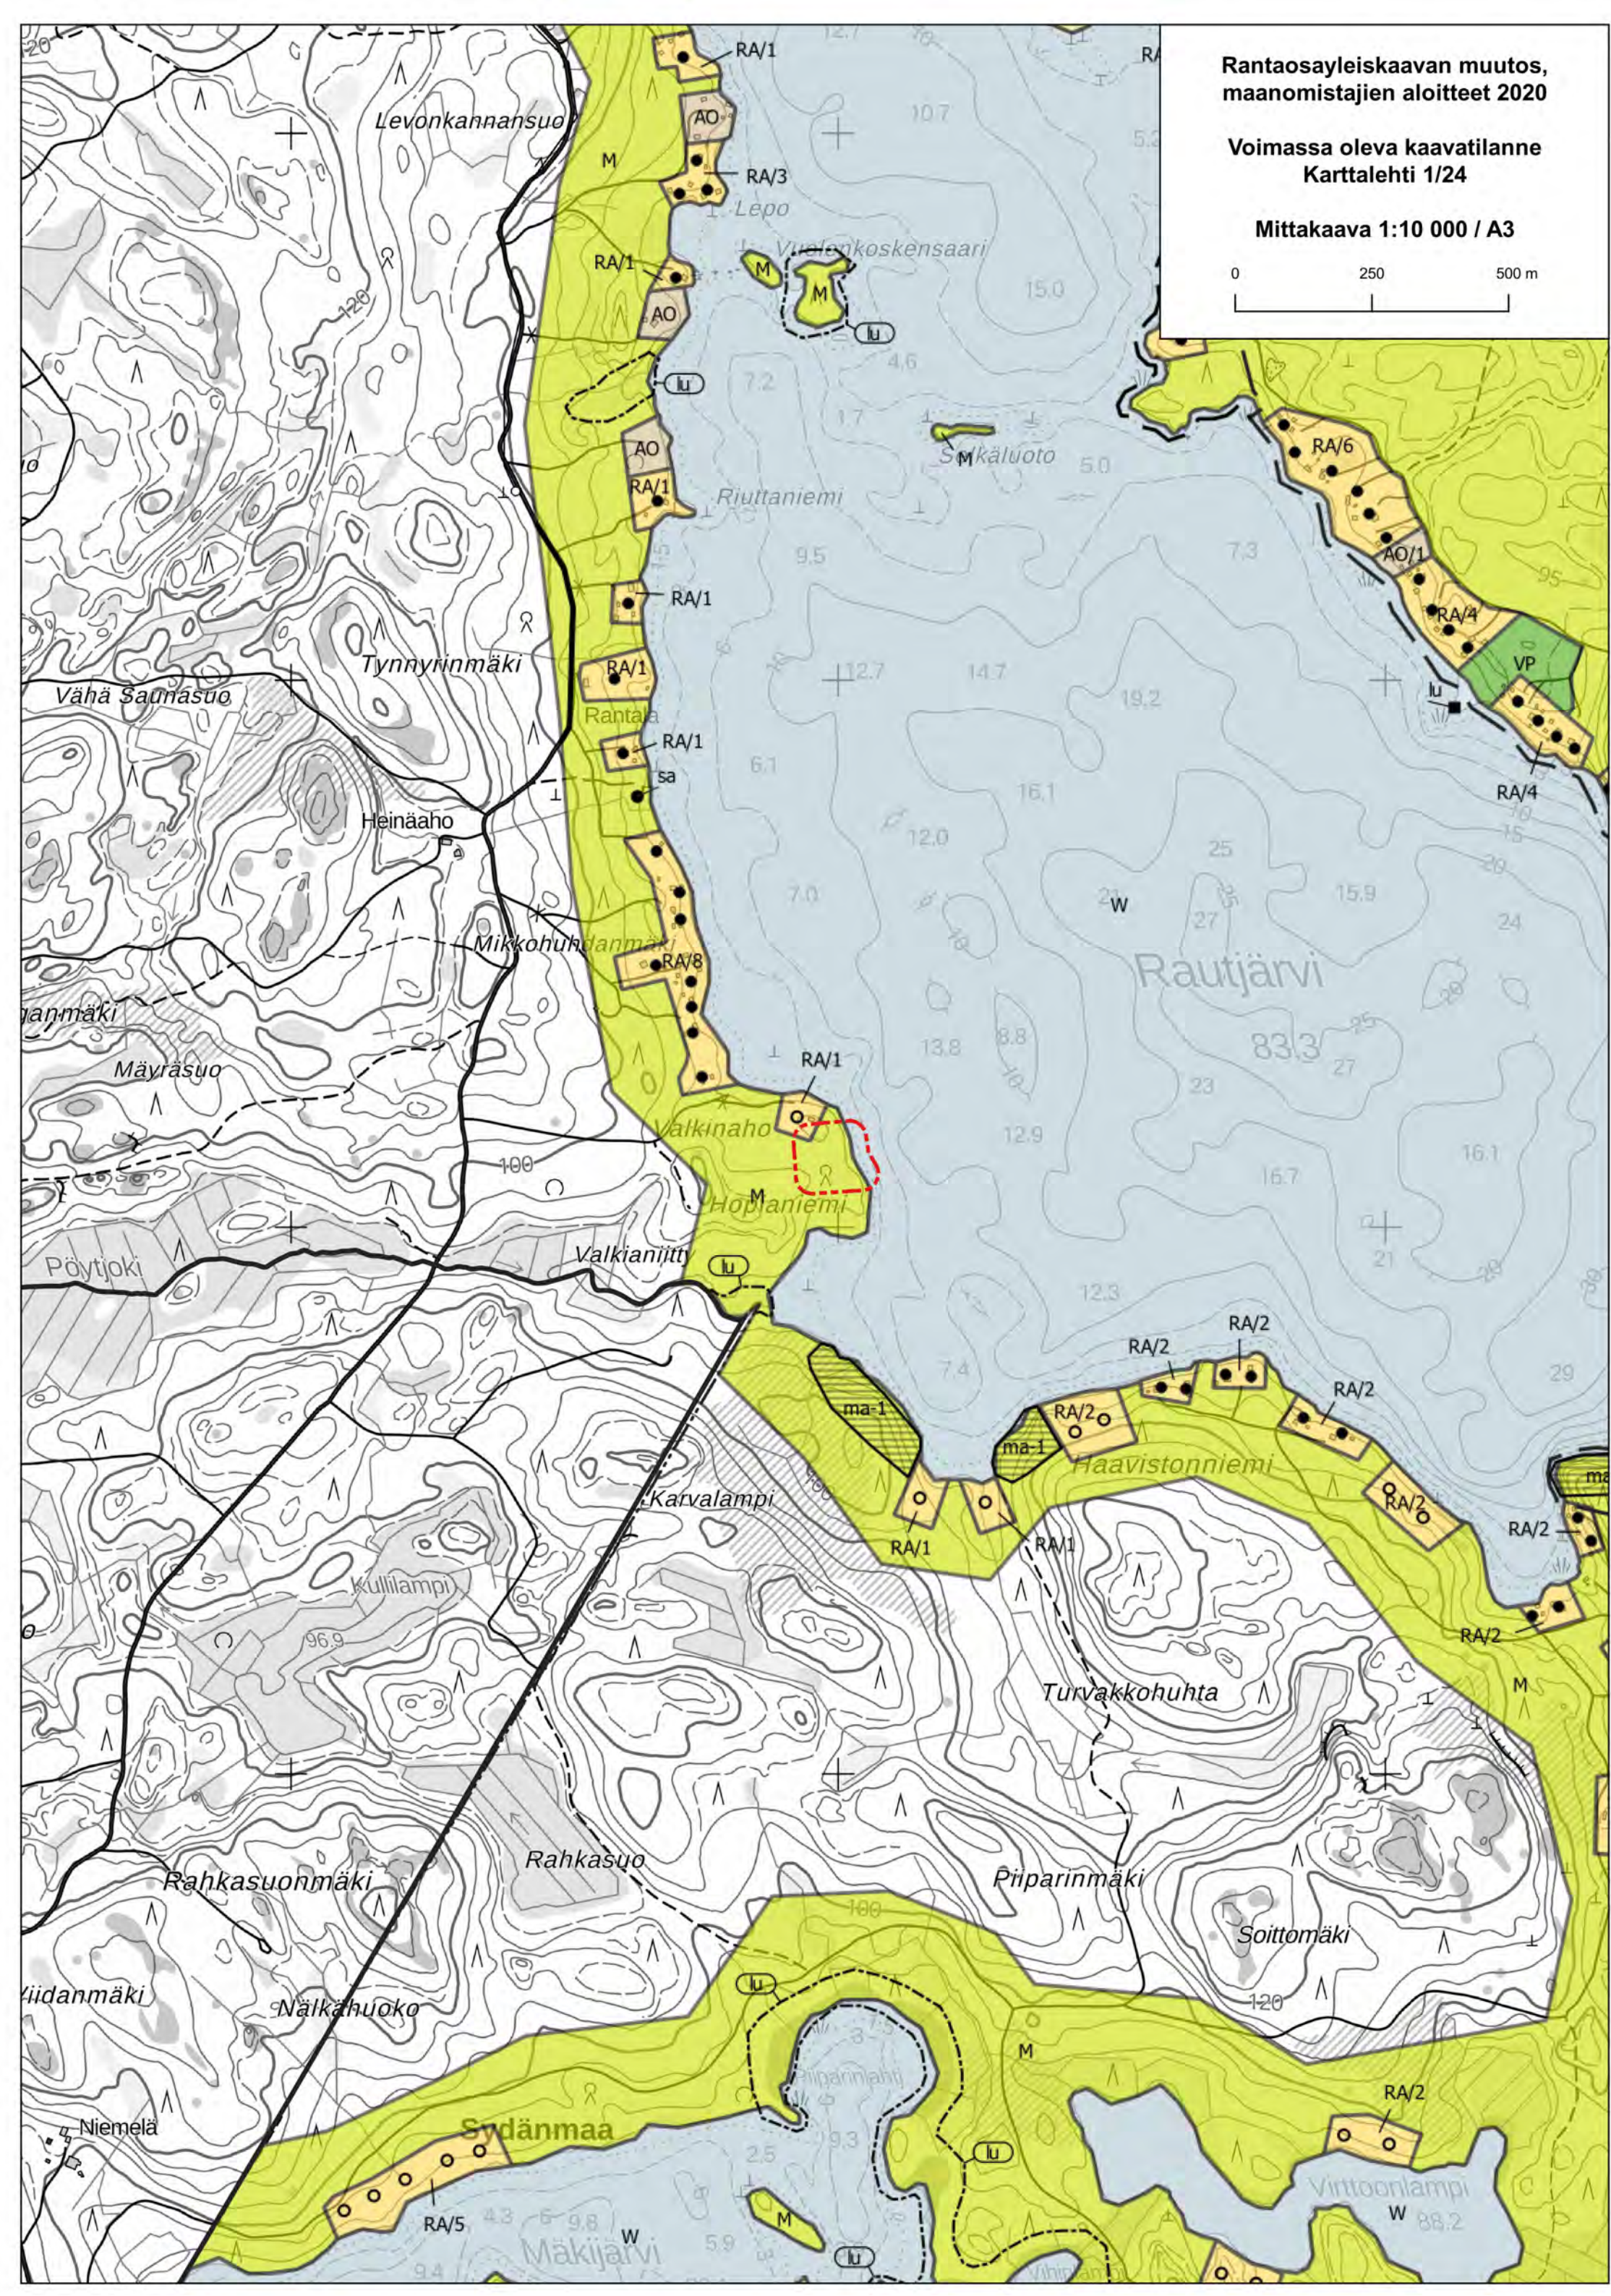

Voimassa oleva kaavatilanne kaavamuuotoskohteissa

Rantaosayleiskaavan muutos, maanomistajien aloitteet 2020

Sisällysluettelo

Karttalehti 1/24 Rautjärvi	1
Karttalehti 2/24 Karijärvi – Silonlahti	2
Karttalehti 3/24 Karijärvi – Matkusniemi	3
Karttalehti 4/24 Verukkaanlampi	4
Karttalehti 5/24 Iso Näätäjärvi	5
Karttalehti 6/24 Paljakka	6
Karttalehti 7/24 Nurmaanjärvi	7
Karttalehti 8/24 Iso-Ruhmas.....	8
Karttalehti 9/24 Pyhäjärvi.....	9
Karttalehti 10/24 Oravalan kartano	10
Karttalehti 11/24 Lintukymi.....	11
Karttalehti 12/24 Iso Kortejärvi	12
Karttalehti 13/24 Verla	13
Karttalehti 14/24 Säynätuora	14
Karttalehti 15/24 Siikakoski.....	15
Karttalehti 16/24 Santalahti	16
Karttalehti 17/24 Haapaniemi	17
Karttalehti 18/24 Kivelä.....	18
Karttalehti 19/24 Naatuksenniemi, Hillosensaari, Hillosensalmi	19
Karttalehti 20/24 Koskijärvi	20
Karttalehti 21/24 Soijärvi.....	21
Karttalehti 22/24 Siikanen.....	22
Karttalehti 23/24 Rapojärvi	23
Karttalehti 24/24 Kannuskoski	24

HUOM! Kartoissa on esitetty rantaosayleiskaavan raja, joka on 30 metriä kaava-alueen ulkopuolella.

Rantaosayleiskaavan muutos,
maanomistajien aloitteet 2020

Voimassa oleva kaavatilanne
Karttalehti 1/24

Mittakaava 1:10 000 / A3

Rantaosayleiskaavan muutos,
maanomistajien aloitteet 2020

Voimassa oleva kaavatilanne
Karttalehti 2/24

Mittakaava 1:10 000 / A3

Rantaosayleiskaavan muutos,
maanomistajien aloitteet 2020

Voimassa oleva kaavatilanne
Karttalehti 3/24