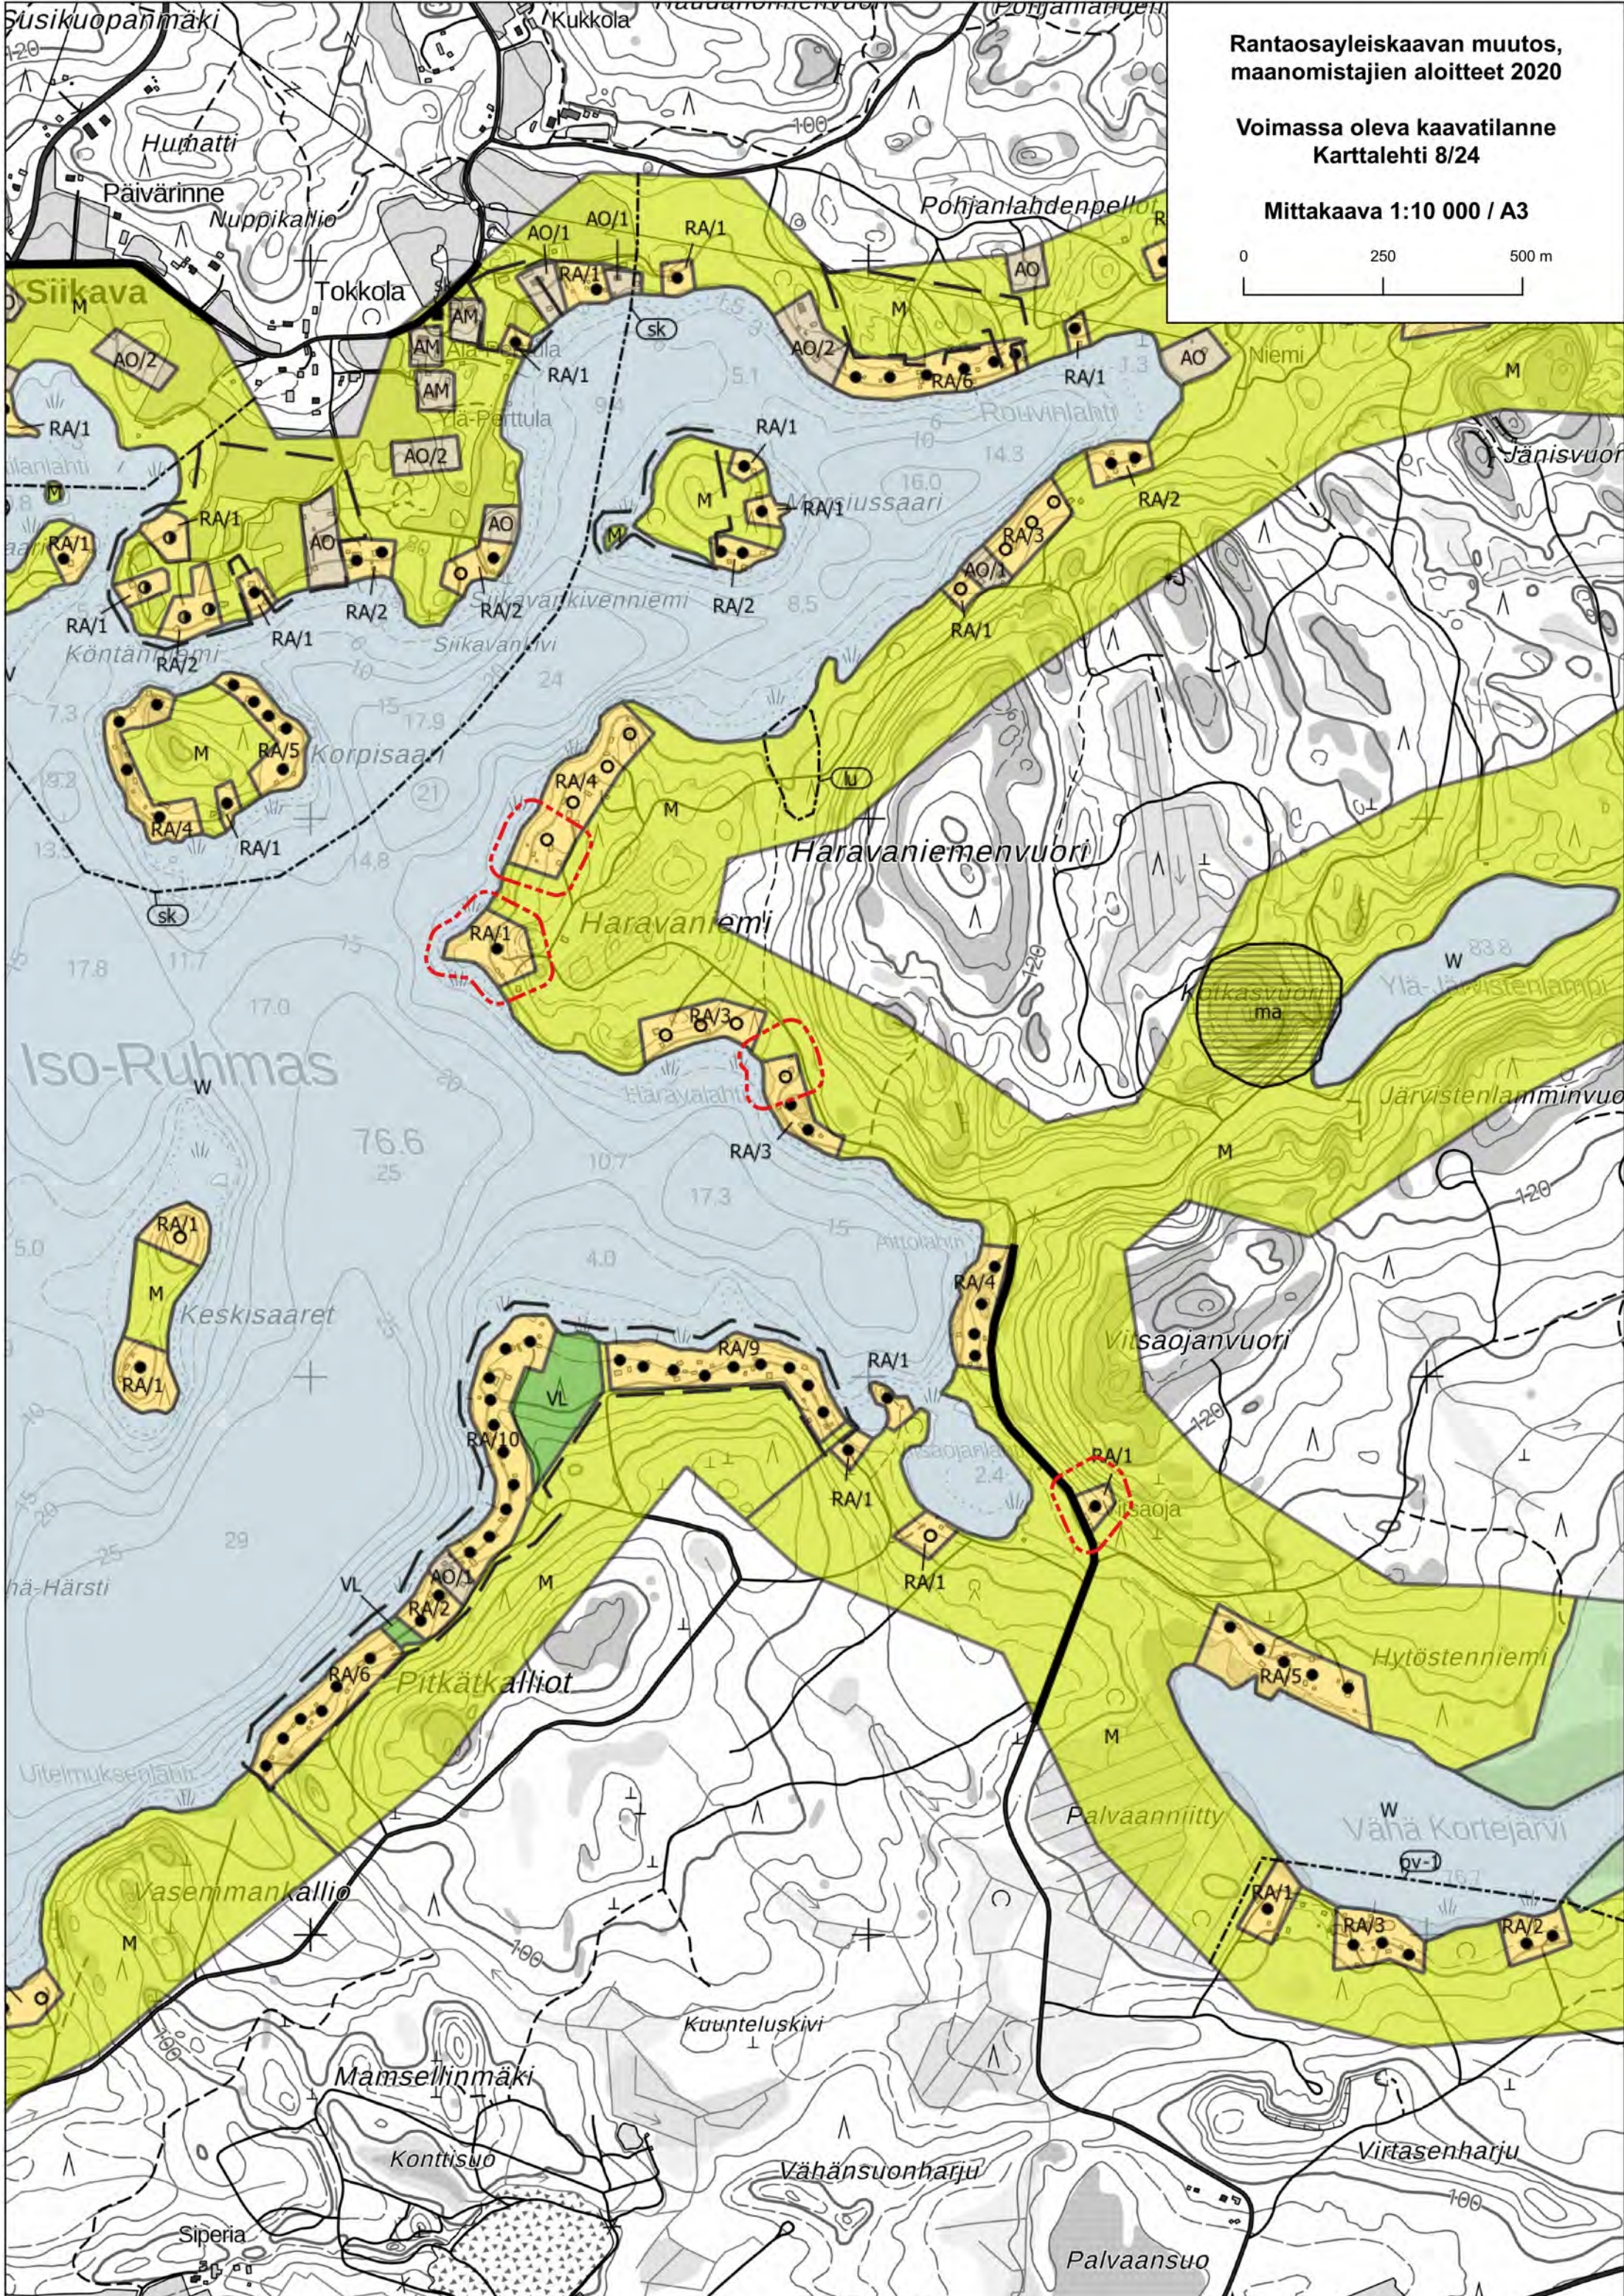

Voimassa oleva kaavatilanne kaavamuuotoskohteissa

Rantaosayleiskaavan muutos, maanomistajien aloitteet 2020

Sisällysluettelo

Karttalehti 1/24 Rautjärvi	1
Karttalehti 2/24 Karijärvi – Silonlahti	2
Karttalehti 3/24 Karijärvi – Matkusniemi	3
Karttalehti 4/24 Verukkaanlampi	4
Karttalehti 5/24 Iso Näätäjärvi	5
Karttalehti 6/24 Paljakka	6
Karttalehti 7/24 Nurmaanjärvi	7
Karttalehti 8/24 Iso-Ruhmas.....	8
Karttalehti 9/24 Pyhäjärvi.....	9
Karttalehti 10/24 Oravalan kartano	10
Karttalehti 11/24 Lintukymi.....	11
Karttalehti 12/24 Iso Kortejärvi	12
Karttalehti 13/24 Verla	13
Karttalehti 14/24 Säynätuora	14
Karttalehti 15/24 Siikakoski.....	15
Karttalehti 16/24 Santalahti	16
Karttalehti 17/24 Haapaniemi	17
Karttalehti 18/24 Kivelä.....	18
Karttalehti 19/24 Naatuksenniemi, Hillosensaari, Hillosensalmi	19
Karttalehti 20/24 Koskijärvi	20
Karttalehti 21/24 Soijärvi.....	21
Karttalehti 22/24 Siikanen.....	22
Karttalehti 23/24 Rapojärvi	23
Karttalehti 24/24 Kannuskoski	24

HUOM! Kartoissa on esitetty rantaosayleiskaavan raja, joka on 30 metriä kaava-alueen ulkopuolella.

Rantaosayleiskaavan muutos,
maanomistajien aloitteet 2020

Voimassa oleva kaavatilanne
Karttalehti 1/24

Mittakaava 1:10 000 / A3

Voimassa oleva kaavatilanne
Karttalehti 7/24

Mittakaava 1:10 000 / A3

Rantaosayleiskaavan muutos,
maanomistajien aloitteet 2020

Voimassa oleva kaavatilanne
Karttalehti 8/24

Mittakaava 1:10 000 / A3

Rantaosayleiskaavan muutos,
maanomistajien aloitteet 2020

Voimassa oleva kaavatilanne
Karttalehti 9/24

Mittakaava 1:10 000 / A3

Rantaosayleiskaavan muutos,
maanomistajien aloitteet 2020

Voimassa oleva kaavatilanne
Karttalehti 10/24

Mittakaava 1:10 000 / A3

Rantaosayleiskaavan muutos,
maanomistajien aloitteet 2020