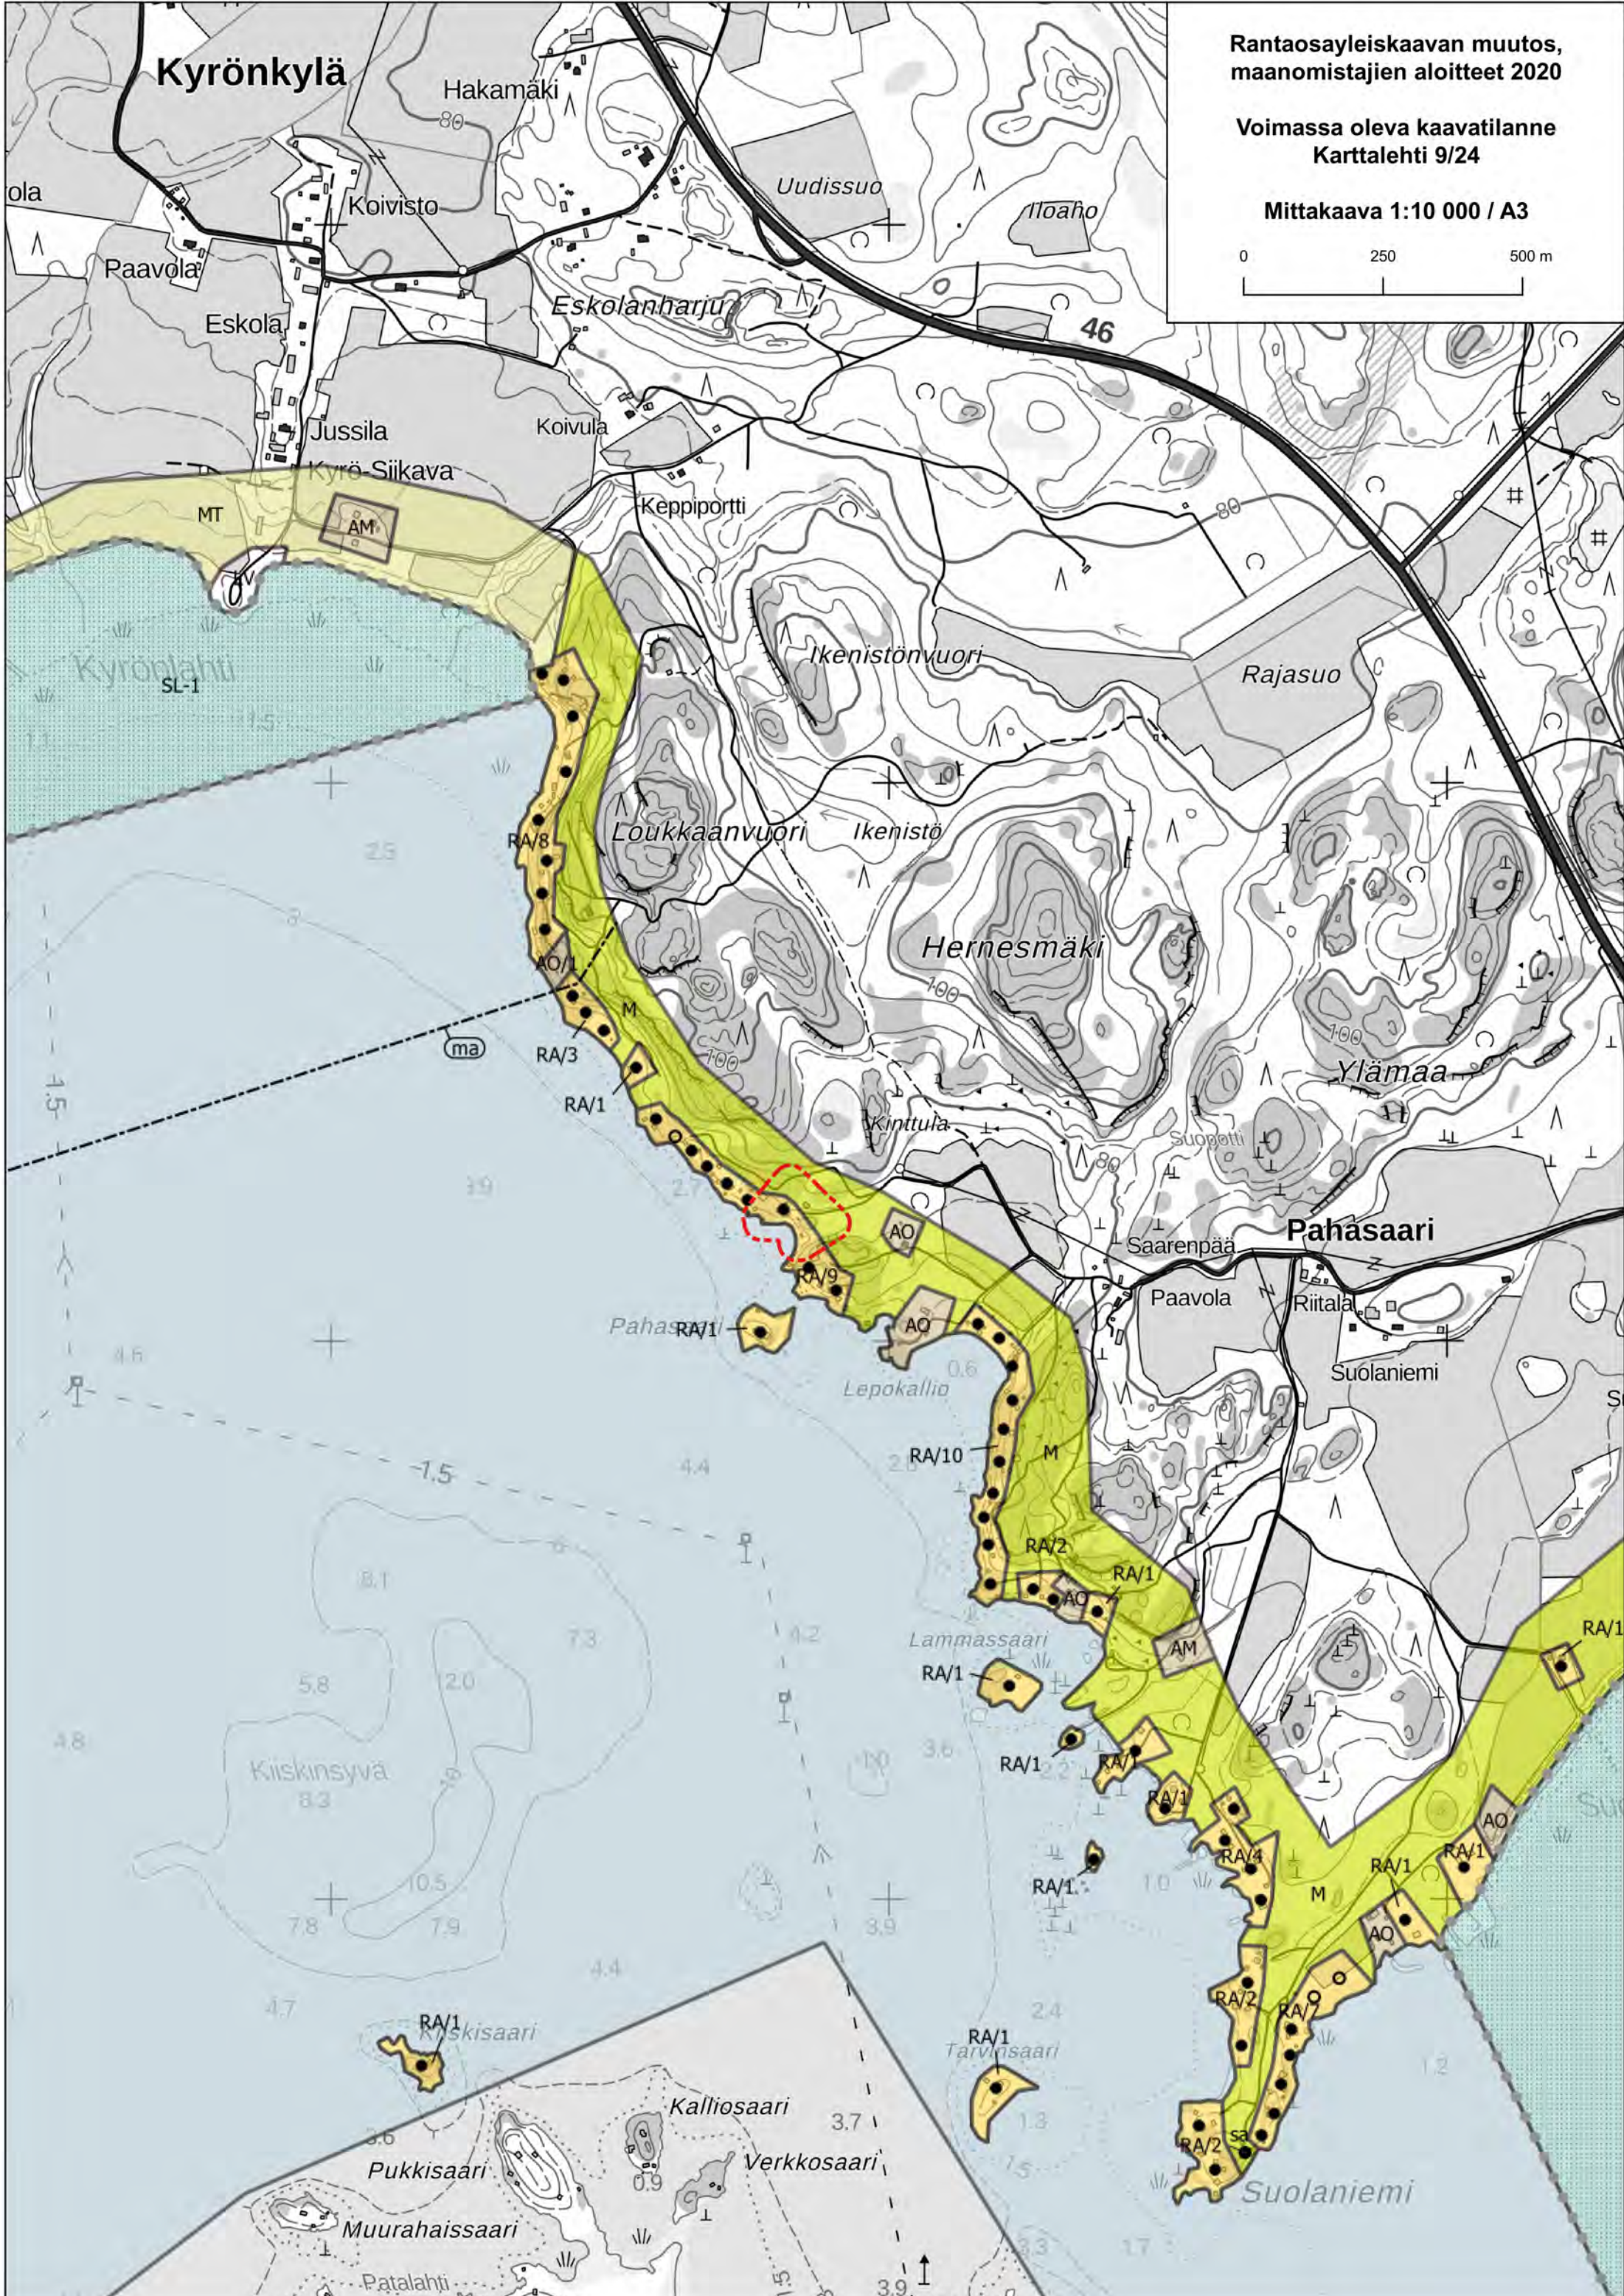

Rantaosayleiskaavan muutos,
maanomistajien aloitteet 2020

Voimassa oleva kaavatilanne
Karttalehti 9/24

Mittakaava 1:10 000 / A3