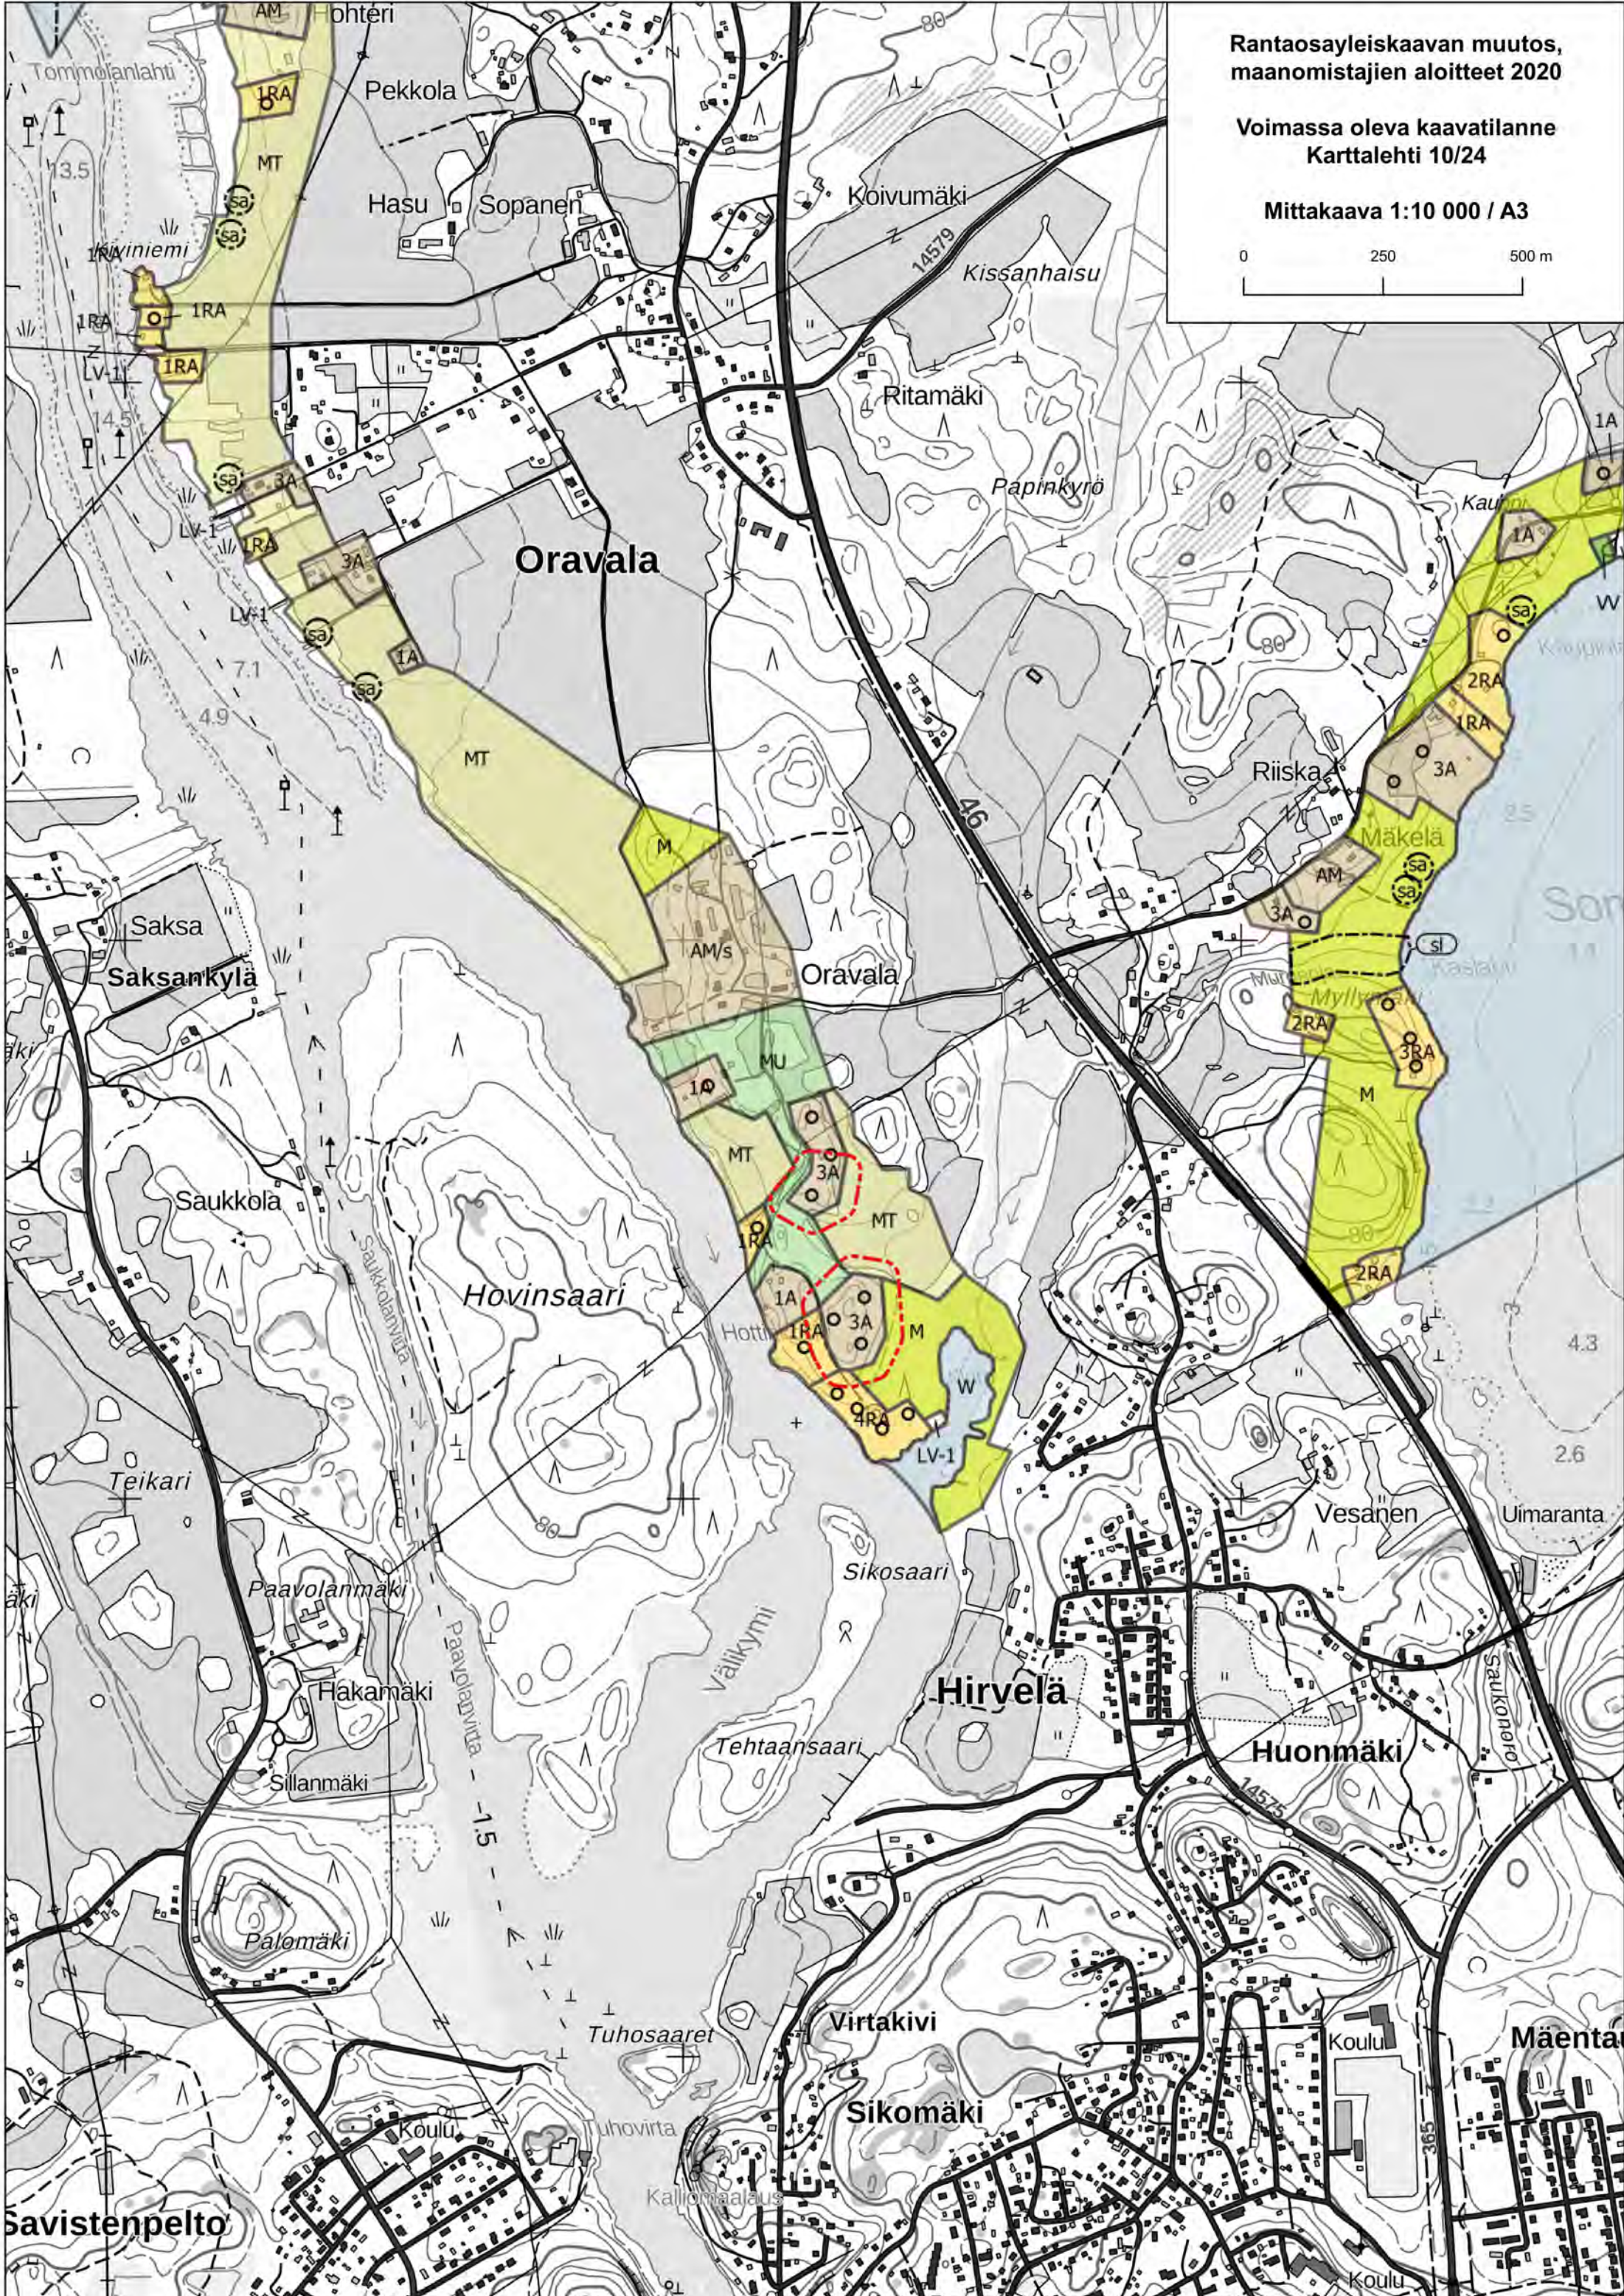

Voimassa oleva kaavatilanne kaavamuuotoskohteissa

Rantaosayleiskaavan muutos, maanomistajien aloitteet 2020

Sisällysluettelo

Karttalehti 1/24 Rautjärvi	1
Karttalehti 2/24 Karijärvi – Silonlahti	2
Karttalehti 3/24 Karijärvi – Matkusniemi	3
Karttalehti 4/24 Verukkaanlampi	4
Karttalehti 5/24 Iso Näätäjärvi	5
Karttalehti 6/24 Paljakka	6
Karttalehti 7/24 Nurmaanjärvi	7
Karttalehti 8/24 Iso-Ruhmas.....	8
Karttalehti 9/24 Pyhäjärvi.....	9
Karttalehti 10/24 Oravalan kartano	10
Karttalehti 11/24 Lintukymi.....	11
Karttalehti 12/24 Iso Kortejärvi	12
Karttalehti 13/24 Verla	13
Karttalehti 14/24 Säynätuora	14
Karttalehti 15/24 Siikakoski.....	15
Karttalehti 16/24 Santalahti	16
Karttalehti 17/24 Haapaniemi	17
Karttalehti 18/24 Kivelä.....	18
Karttalehti 19/24 Naatuksenniemi, Hillosensaari, Hillosensalmi	19
Karttalehti 20/24 Koskijärvi	20
Karttalehti 21/24 Soijärvi.....	21
Karttalehti 22/24 Siikanen.....	22
Karttalehti 23/24 Rapojärvi	23
Karttalehti 24/24 Kannuskoski	24

HUOM! Kartoissa on esitetty rantaosayleiskaavan raja, joka on 30 metriä kaava-alueen ulkopuolella.

Rantaosayleiskaavan muutos,
maanomistajien aloitteet 2020

Voimassa oleva kaavatilanne
Karttalehti 1/24

Mittakaava 1:10 000 / A3

Voimassa oleva kaavatilanne
Karttalehti 9/24

Mittakaava 1:10 000 / A3

Rantaosayleiskaavan muutos,
maanomistajien aloitteet 2020

Voimassa oleva kaavatilanne
Karttalehti 10/24

Mittakaava 1:10 000 / A3

Rantaosayleiskaavan muutos,
maanomistajien aloitteet 2020

Voimassa oleva kaavatilanne
Karttalehti 11/24

Mittakaava 1:10 000 / A3

Rantaosayleiskaavan muutos,
maanomistajien aloitteet 2020

Voimassa oleva kaavatilanne
Karttalehti 12/24

Mittakaava 1:10 000 / A3

Rantaosayleiskaavan muutos,
maanomistajien aloitteet 2020