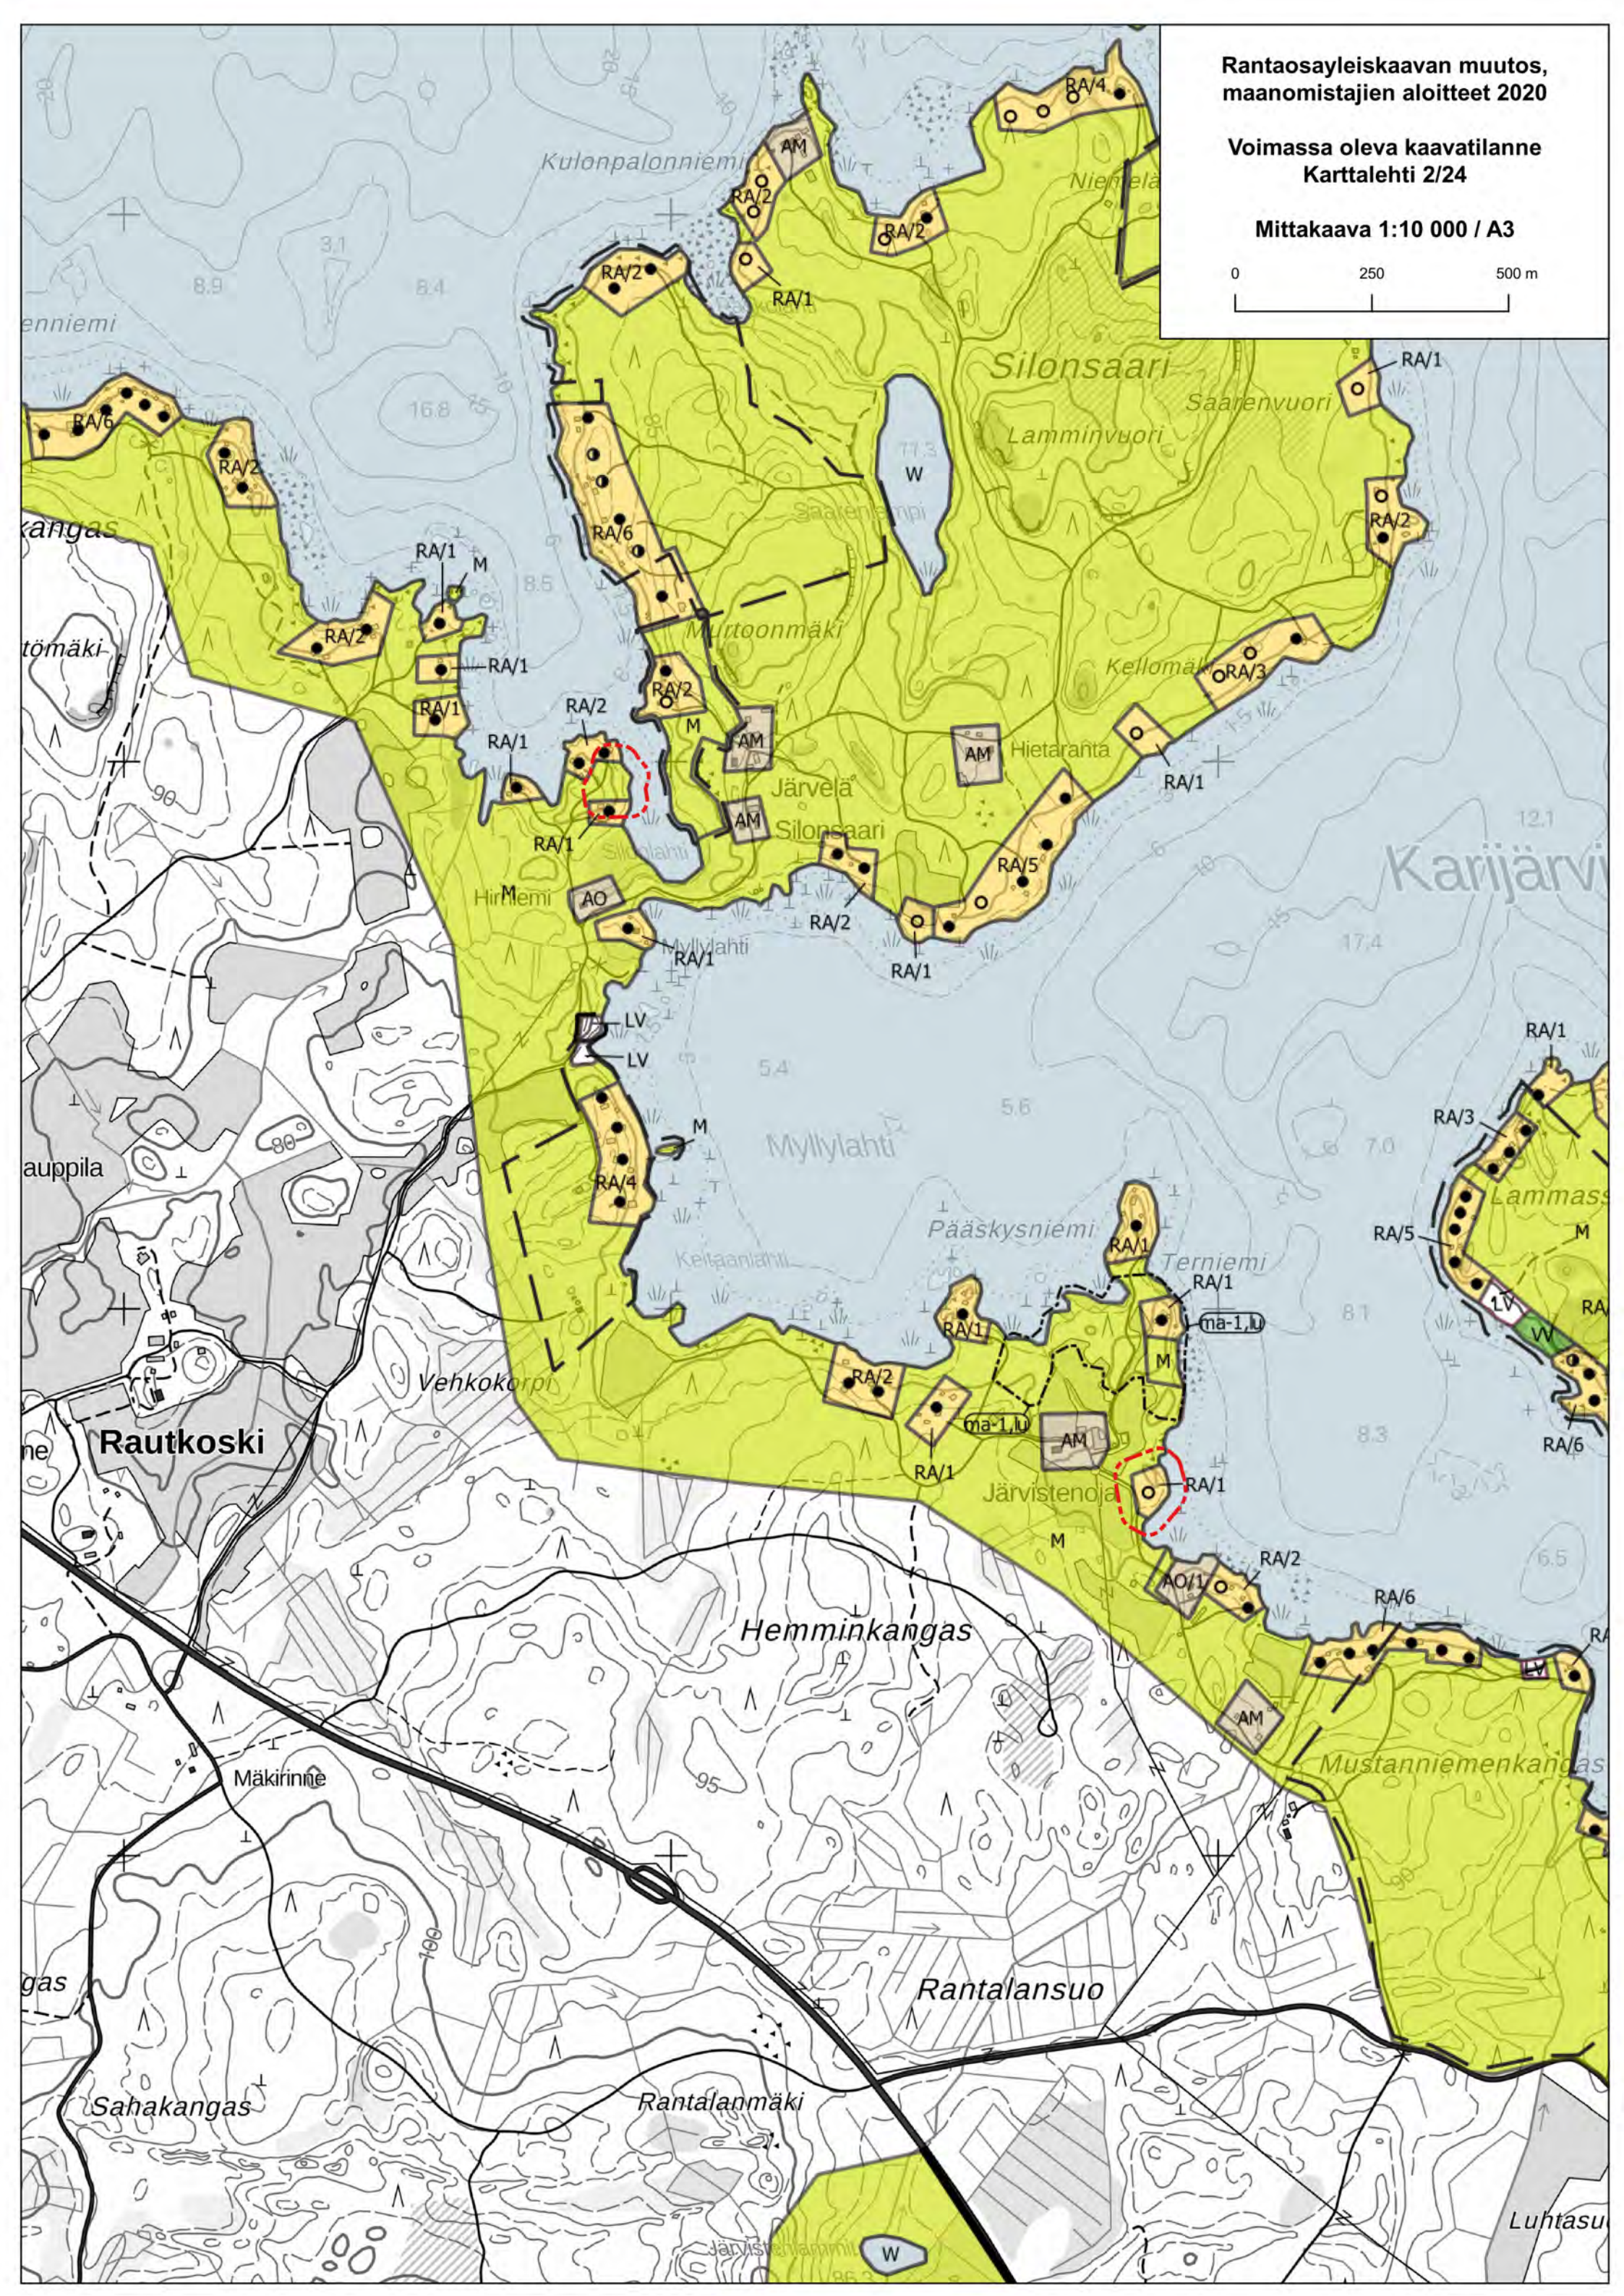

Voimassa oleva kaavatilanne kaavamuuotoskohteissa

Rantaosayleiskaavan muutos, maanomistajien aloitteet 2020

Sisällysluettelo

Karttalehti 1/24 Rautjärvi	1
Karttalehti 2/24 Karijärvi – Silonlahti	2
Karttalehti 3/24 Karijärvi – Matkusniemi	3
Karttalehti 4/24 Verukkaanlampi	4
Karttalehti 5/24 Iso Näätäjärvi	5
Karttalehti 6/24 Paljakka	6
Karttalehti 7/24 Nurmaanjärvi	7
Karttalehti 8/24 Iso-Ruhmas.....	8
Karttalehti 9/24 Pyhäjärvi.....	9
Karttalehti 10/24 Oravalan kartano	10
Karttalehti 11/24 Lintukymi.....	11
Karttalehti 12/24 Iso Kortejärvi	12
Karttalehti 13/24 Verla	13
Karttalehti 14/24 Säynätuora	14
Karttalehti 15/24 Siikakoski.....	15
Karttalehti 16/24 Santalahti	16
Karttalehti 17/24 Haapaniemi	17
Karttalehti 18/24 Kivelä.....	18
Karttalehti 19/24 Naatuksenniemi, Hillosensaari, Hillosensalmi	19
Karttalehti 20/24 Koskijärvi	20
Karttalehti 21/24 Soijärvi.....	21
Karttalehti 22/24 Siikanen.....	22
Karttalehti 23/24 Rapojärvi	23
Karttalehti 24/24 Kannuskoski	24

HUOM! Kartoissa on esitetty rantaosayleiskaavan raja, joka on 30 metriä kaava-alueen ulkopuolella.

Rantaosayleiskaavan muutos,
maanomistajien aloitteet 2020

Voimassa oleva kaavatilanne
Karttalehti 1/24

Mittakaava 1:10 000 / A3

Rantaosayleiskaavan muutos,
maanomistajien aloitteet 2020

Voimassa oleva kaavatilanne
Karttalehti 2/24

Mittakaava 1:10 000 / A3

Rantaosayleiskaavan muutos,
maanomistajien aloitteet 2020

Voimassa oleva kaavatilanne
Karttalehti 3/24

Mittakaava 1:10 000 / A3

Rantaosayleiskaavan muutos,
maanomistajien aloitteet 2020

Voimassa oleva kaavatilanne
Karttalehti 4/24

Mittakaava 1:10 000 / A3

Rantaosayleiskaavan muutos,
maanomistajien aloitteet 2020