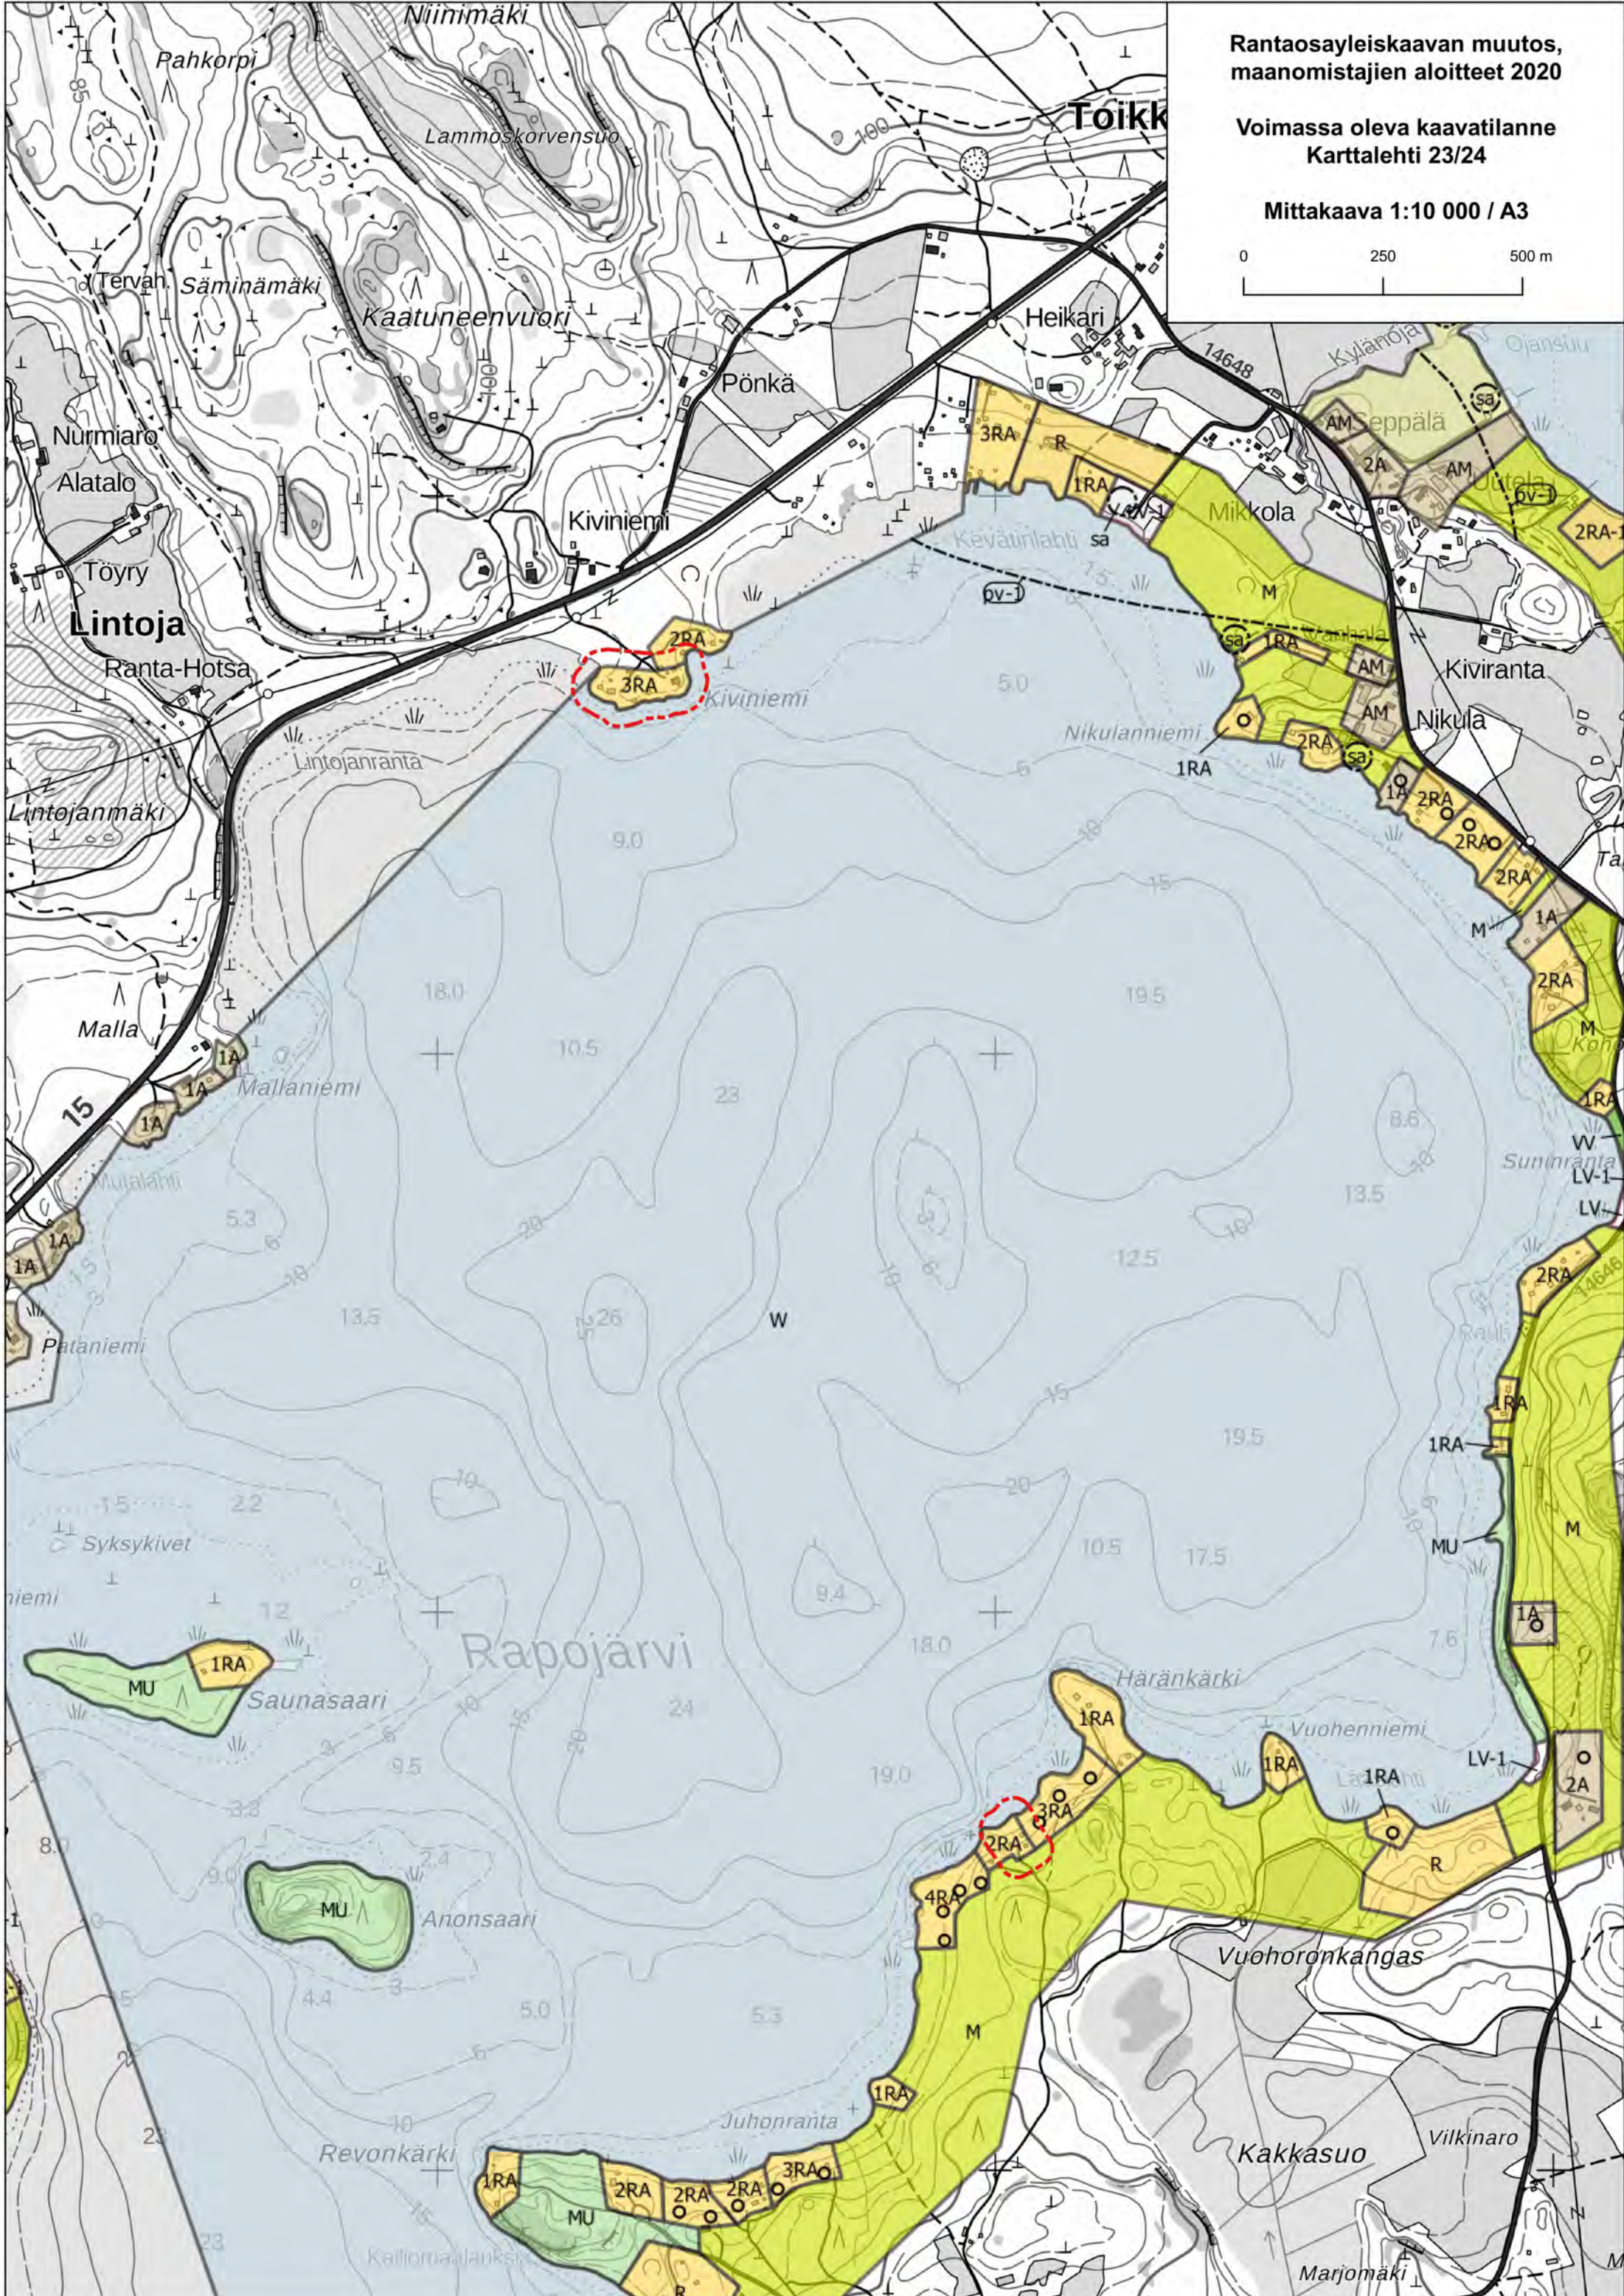

Rantaosayleiskaavan muutos,
maanomistajien aloitteet 2020

Voimassa oleva kaavatilanne
Karttalehti 23/24

Mittakaava 1:10 000 / A3