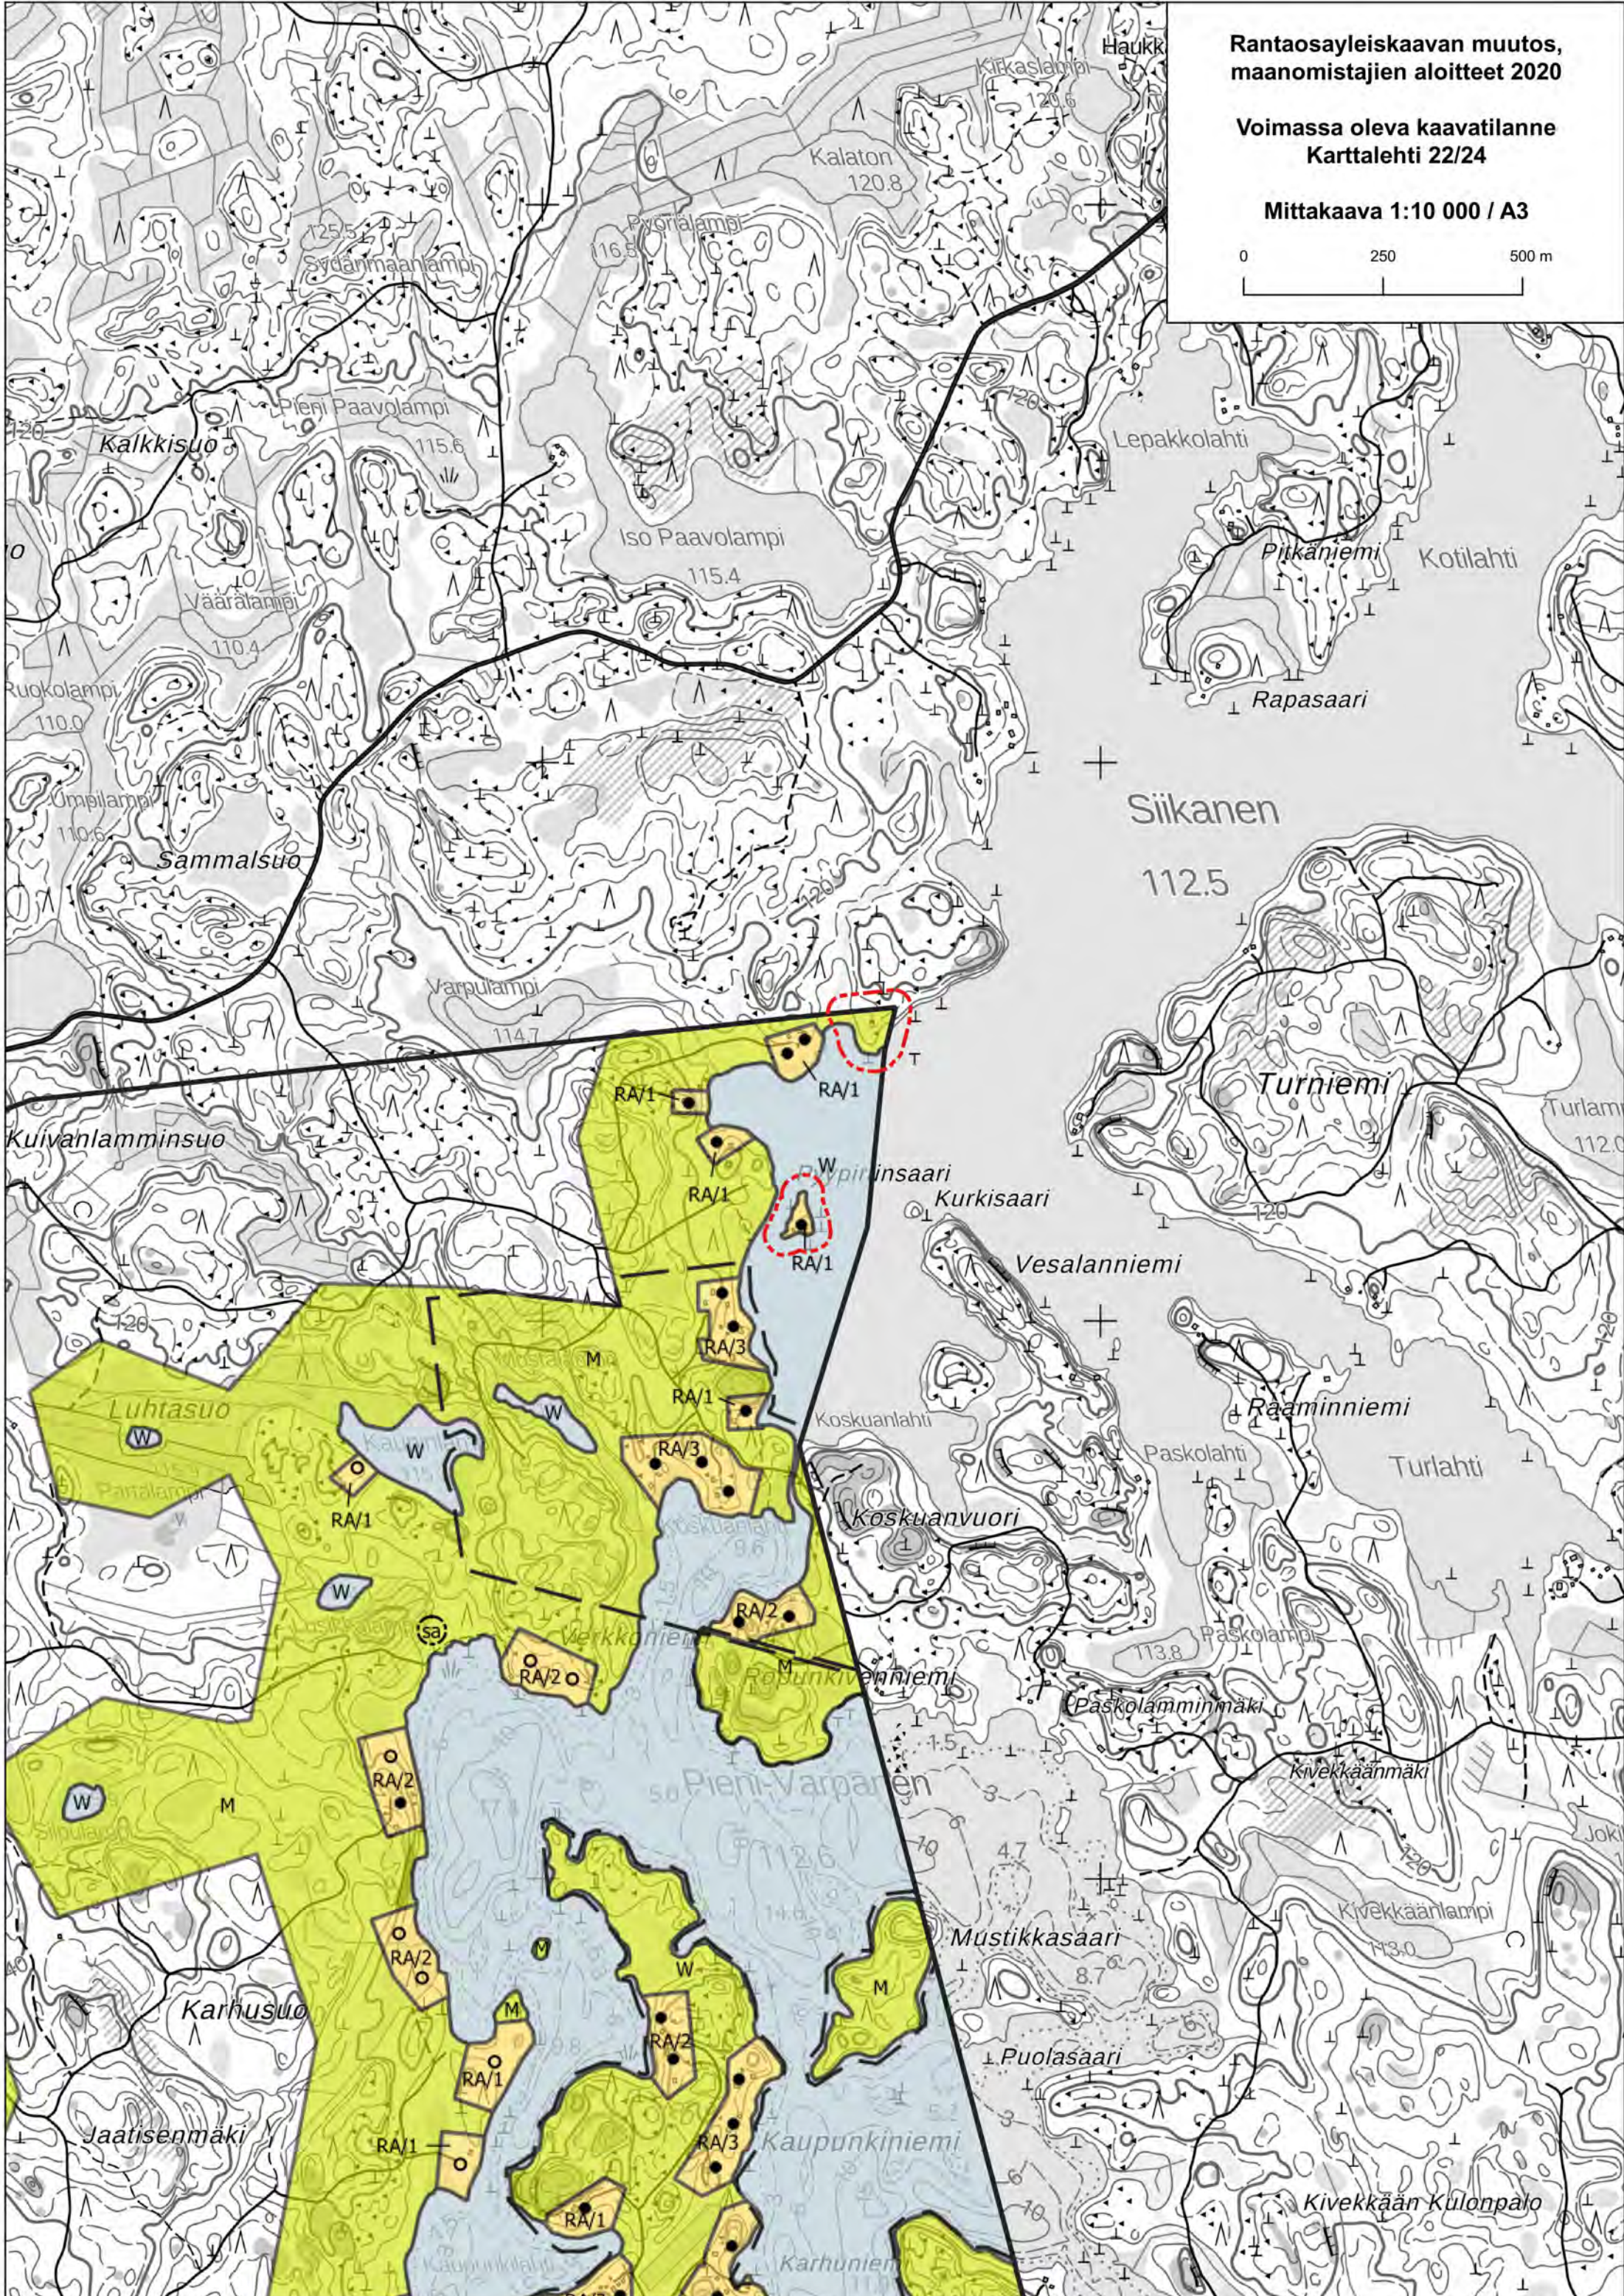

Voimassa oleva kaavatilanne kaavamuuotoskohteissa

Rantaosayleiskaavan muutos, maanomistajien aloitteet 2020

Sisällysluettelo

Karttalehti 1/24 Rautjärvi	1
Karttalehti 2/24 Karijärvi – Silonlahti	2
Karttalehti 3/24 Karijärvi – Matkusniemi	3
Karttalehti 4/24 Verukkaanlampi	4
Karttalehti 5/24 Iso Näätäjärvi	5
Karttalehti 6/24 Paljakka	6
Karttalehti 7/24 Nurmaanjärvi	7
Karttalehti 8/24 Iso-Ruhmas.....	8
Karttalehti 9/24 Pyhäjärvi.....	9
Karttalehti 10/24 Oravalan kartano	10
Karttalehti 11/24 Lintukymi.....	11
Karttalehti 12/24 Iso Kortejärvi	12
Karttalehti 13/24 Verla	13
Karttalehti 14/24 Säynätuora	14
Karttalehti 15/24 Siikakoski.....	15
Karttalehti 16/24 Santalahti	16
Karttalehti 17/24 Haapaniemi	17
Karttalehti 18/24 Kivelä.....	18
Karttalehti 19/24 Naatuksenniemi, Hillosensaari, Hillosensalmi	19
Karttalehti 20/24 Koskijärvi	20
Karttalehti 21/24 Soijärvi.....	21
Karttalehti 22/24 Siikanen.....	22
Karttalehti 23/24 Rapojärvi	23
Karttalehti 24/24 Kannuskoski	24

HUOM! Kartoissa on esitetty rantaosayleiskaavan raja, joka on 30 metriä kaava-alueen ulkopuolella.

Rantaosayleiskaavan muutos,
maanomistajien aloitteet 2020

Voimassa oleva kaavatilanne
Karttalehti 1/24

Mittakaava 1:10 000 / A3

Voimassa oleva kaavatilanne
Karttalehti 21/24

Mittakaava 1:10 000 / A3

**Rantaosayleiskaavan muutos,
maanomistajien aloitteet 2020**

**Voimassa oleva kaavatilanne
Karttalehti 22/24**

Mittakaava 1:10 000 / A3