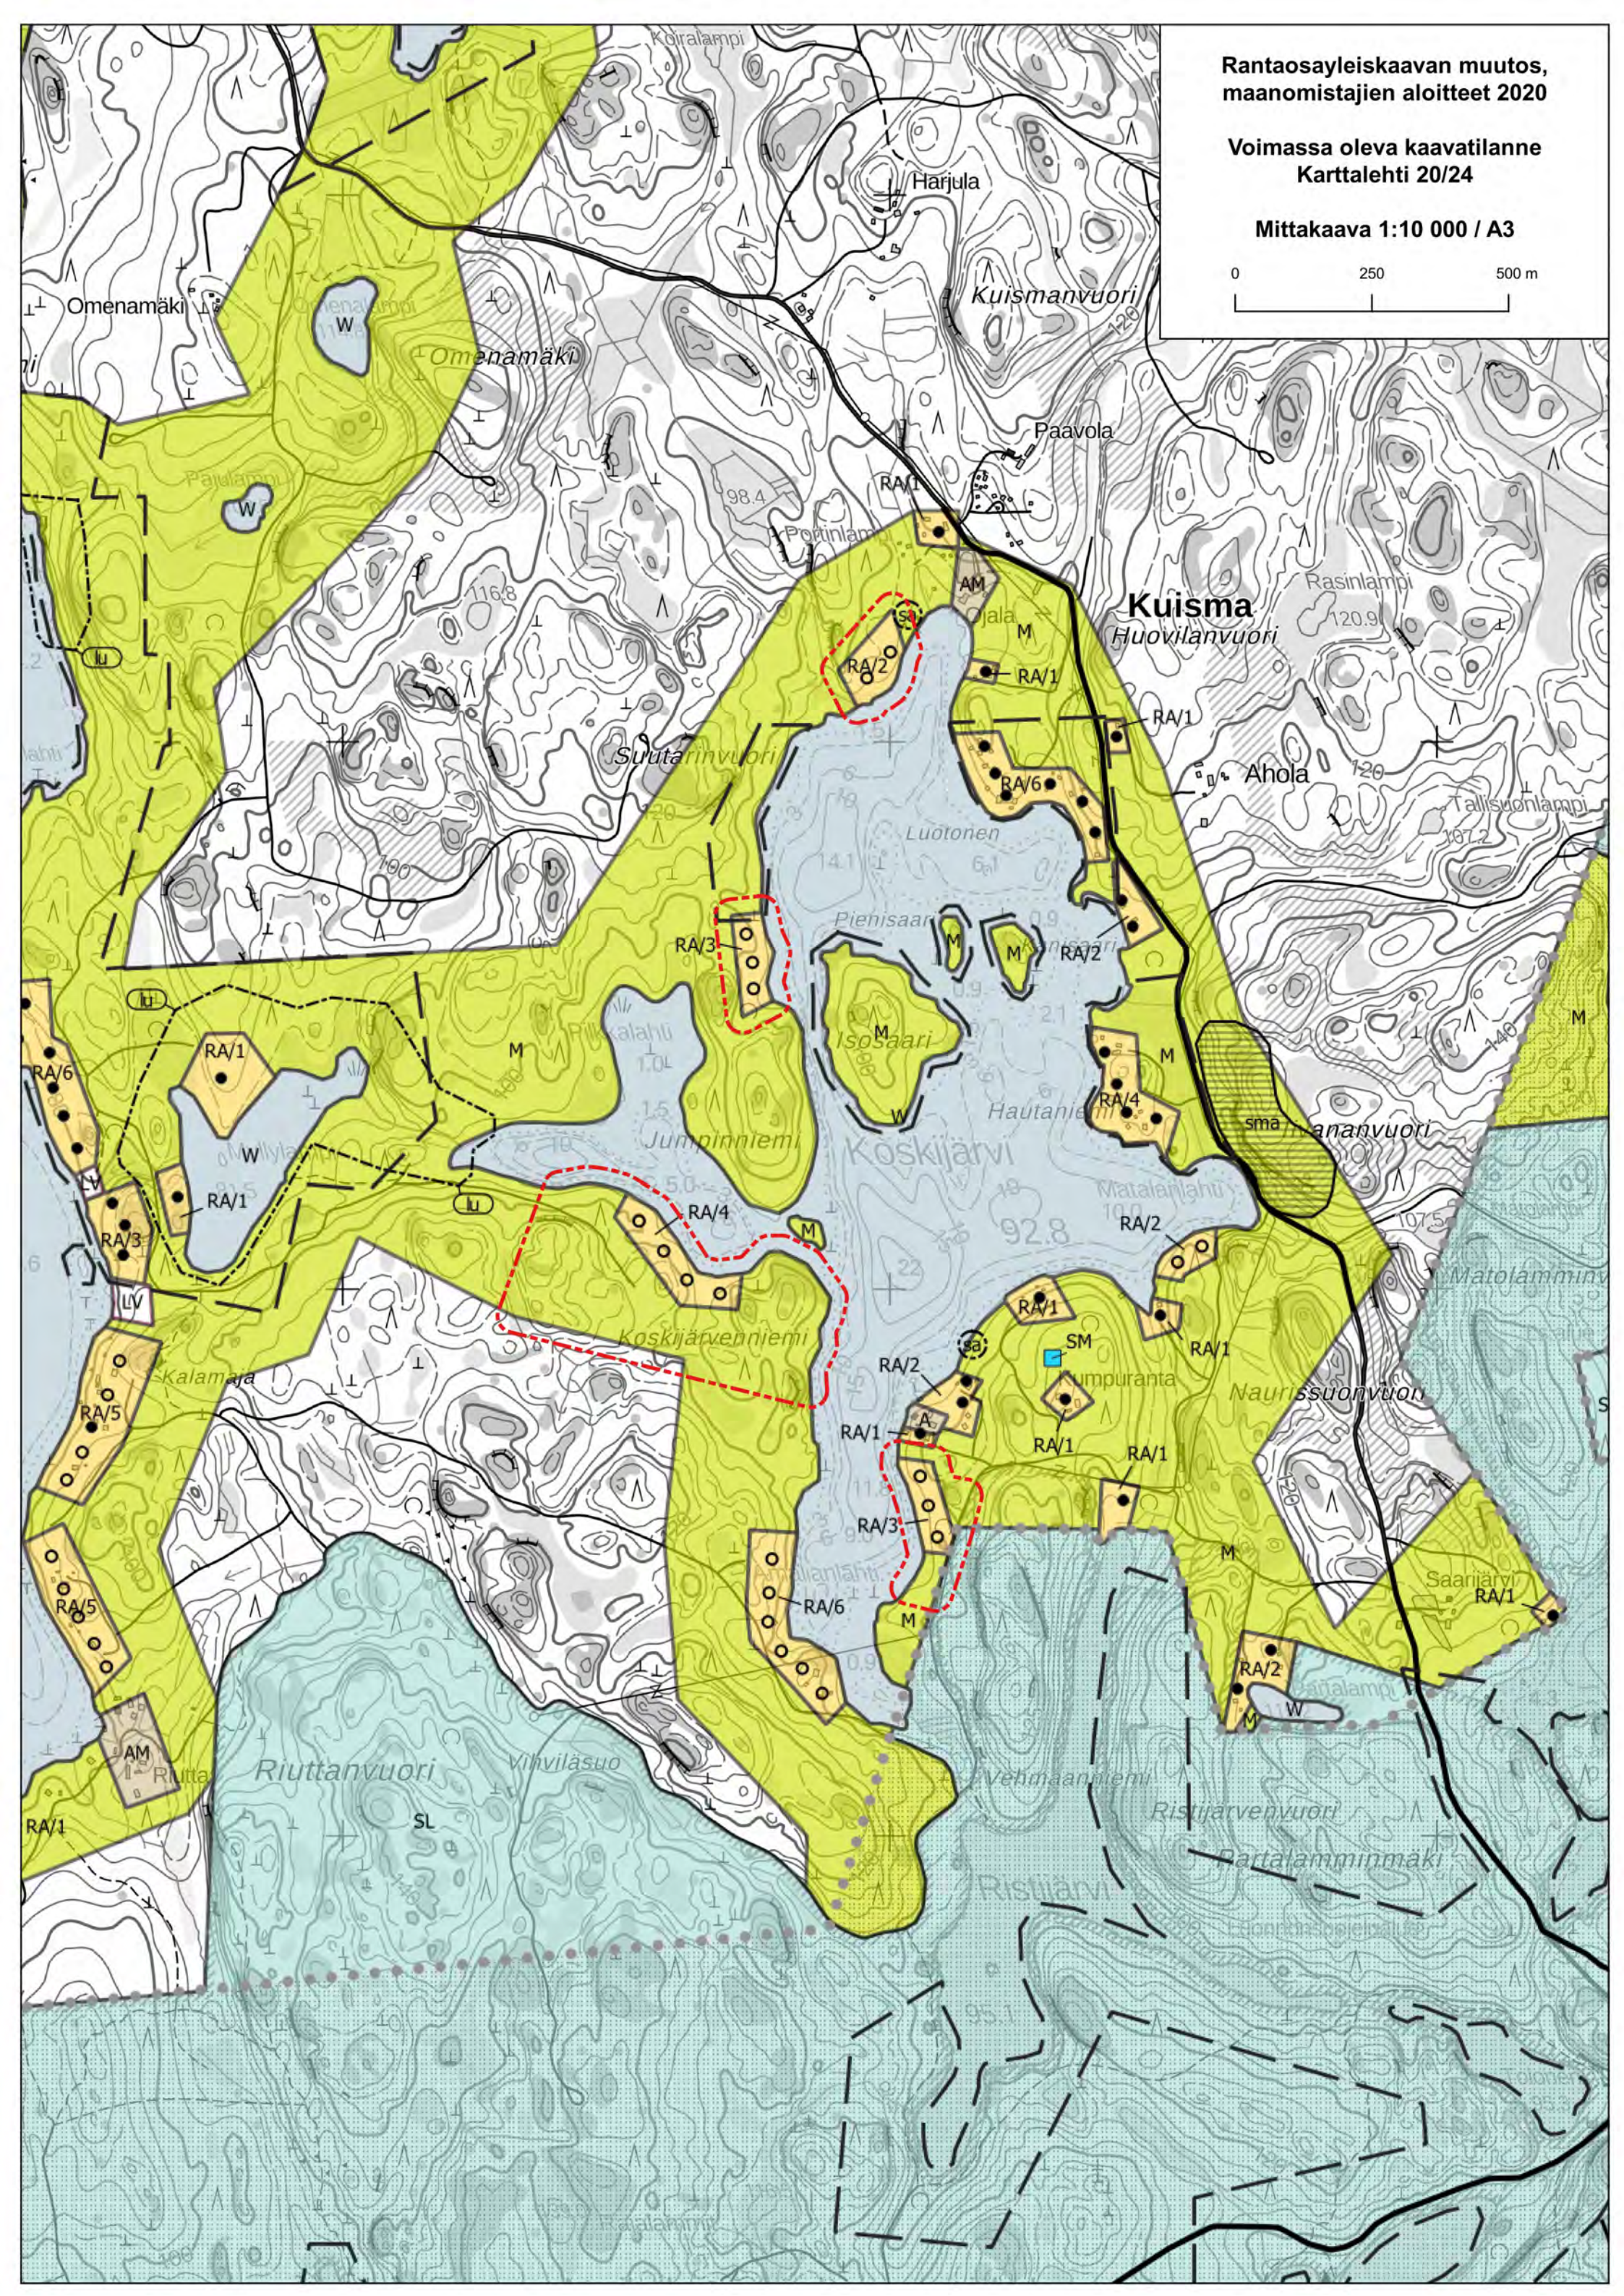

Voimassa oleva kaavatilanne kaavamuuotoskohteissa

Rantaosayleiskaavan muutos, maanomistajien aloitteet 2020

Sisällysluettelo

Karttalehti 1/24 Rautjärvi	1
Karttalehti 2/24 Karijärvi – Silonlahti	2
Karttalehti 3/24 Karijärvi – Matkusniemi	3
Karttalehti 4/24 Verukkaanlampi	4
Karttalehti 5/24 Iso Näätäjärvi	5
Karttalehti 6/24 Paljakka	6
Karttalehti 7/24 Nurmaanjärvi	7
Karttalehti 8/24 Iso-Ruhmas.....	8
Karttalehti 9/24 Pyhäjärvi.....	9
Karttalehti 10/24 Oravalan kartano	10
Karttalehti 11/24 Lintukymi.....	11
Karttalehti 12/24 Iso Kortejärvi	12
Karttalehti 13/24 Verla	13
Karttalehti 14/24 Säynätuora	14
Karttalehti 15/24 Siikakoski.....	15
Karttalehti 16/24 Santalahti	16
Karttalehti 17/24 Haapaniemi	17
Karttalehti 18/24 Kivelä.....	18
Karttalehti 19/24 Naatuksenniemi, Hillosensaari, Hillosensalmi	19
Karttalehti 20/24 Koskijärvi	20
Karttalehti 21/24 Soijärvi.....	21
Karttalehti 22/24 Siikanen.....	22
Karttalehti 23/24 Rapojärvi	23
Karttalehti 24/24 Kannuskoski	24

HUOM! Kartoissa on esitetty rantaosayleiskaavan raja, joka on 30 metriä kaava-alueen ulkopuolella.

Rantaosayleiskaavan muutos,
maanomistajien aloitteet 2020

Voimassa oleva kaavatilanne
Karttalehti 1/24

Mittakaava 1:10 000 / A3

Voimassa oleva kaavatilanne
Karttalehti 19/24

Mittakaava 1:10 000 / A3

Rantaosayleiskaavan muutos,
maanomistajien aloitteet 2020

Voimassa oleva kaavatilanne
Karttalehti 20/24

Mittakaava 1:10 000 / A3

Rantaosayleiskaavan muutos,
maanomistajien aloitteet 2020

Voimassa oleva kaavatilanne
Karttalehti 21/24

Mittakaava 1:10 000 / A3

**Rantaosayleiskaavan muutos,
maanomistajien aloitteet 2020**

**Voimassa oleva kaavatilanne
Karttalehti 22/24**

Mittakaava 1:10 000 / A3