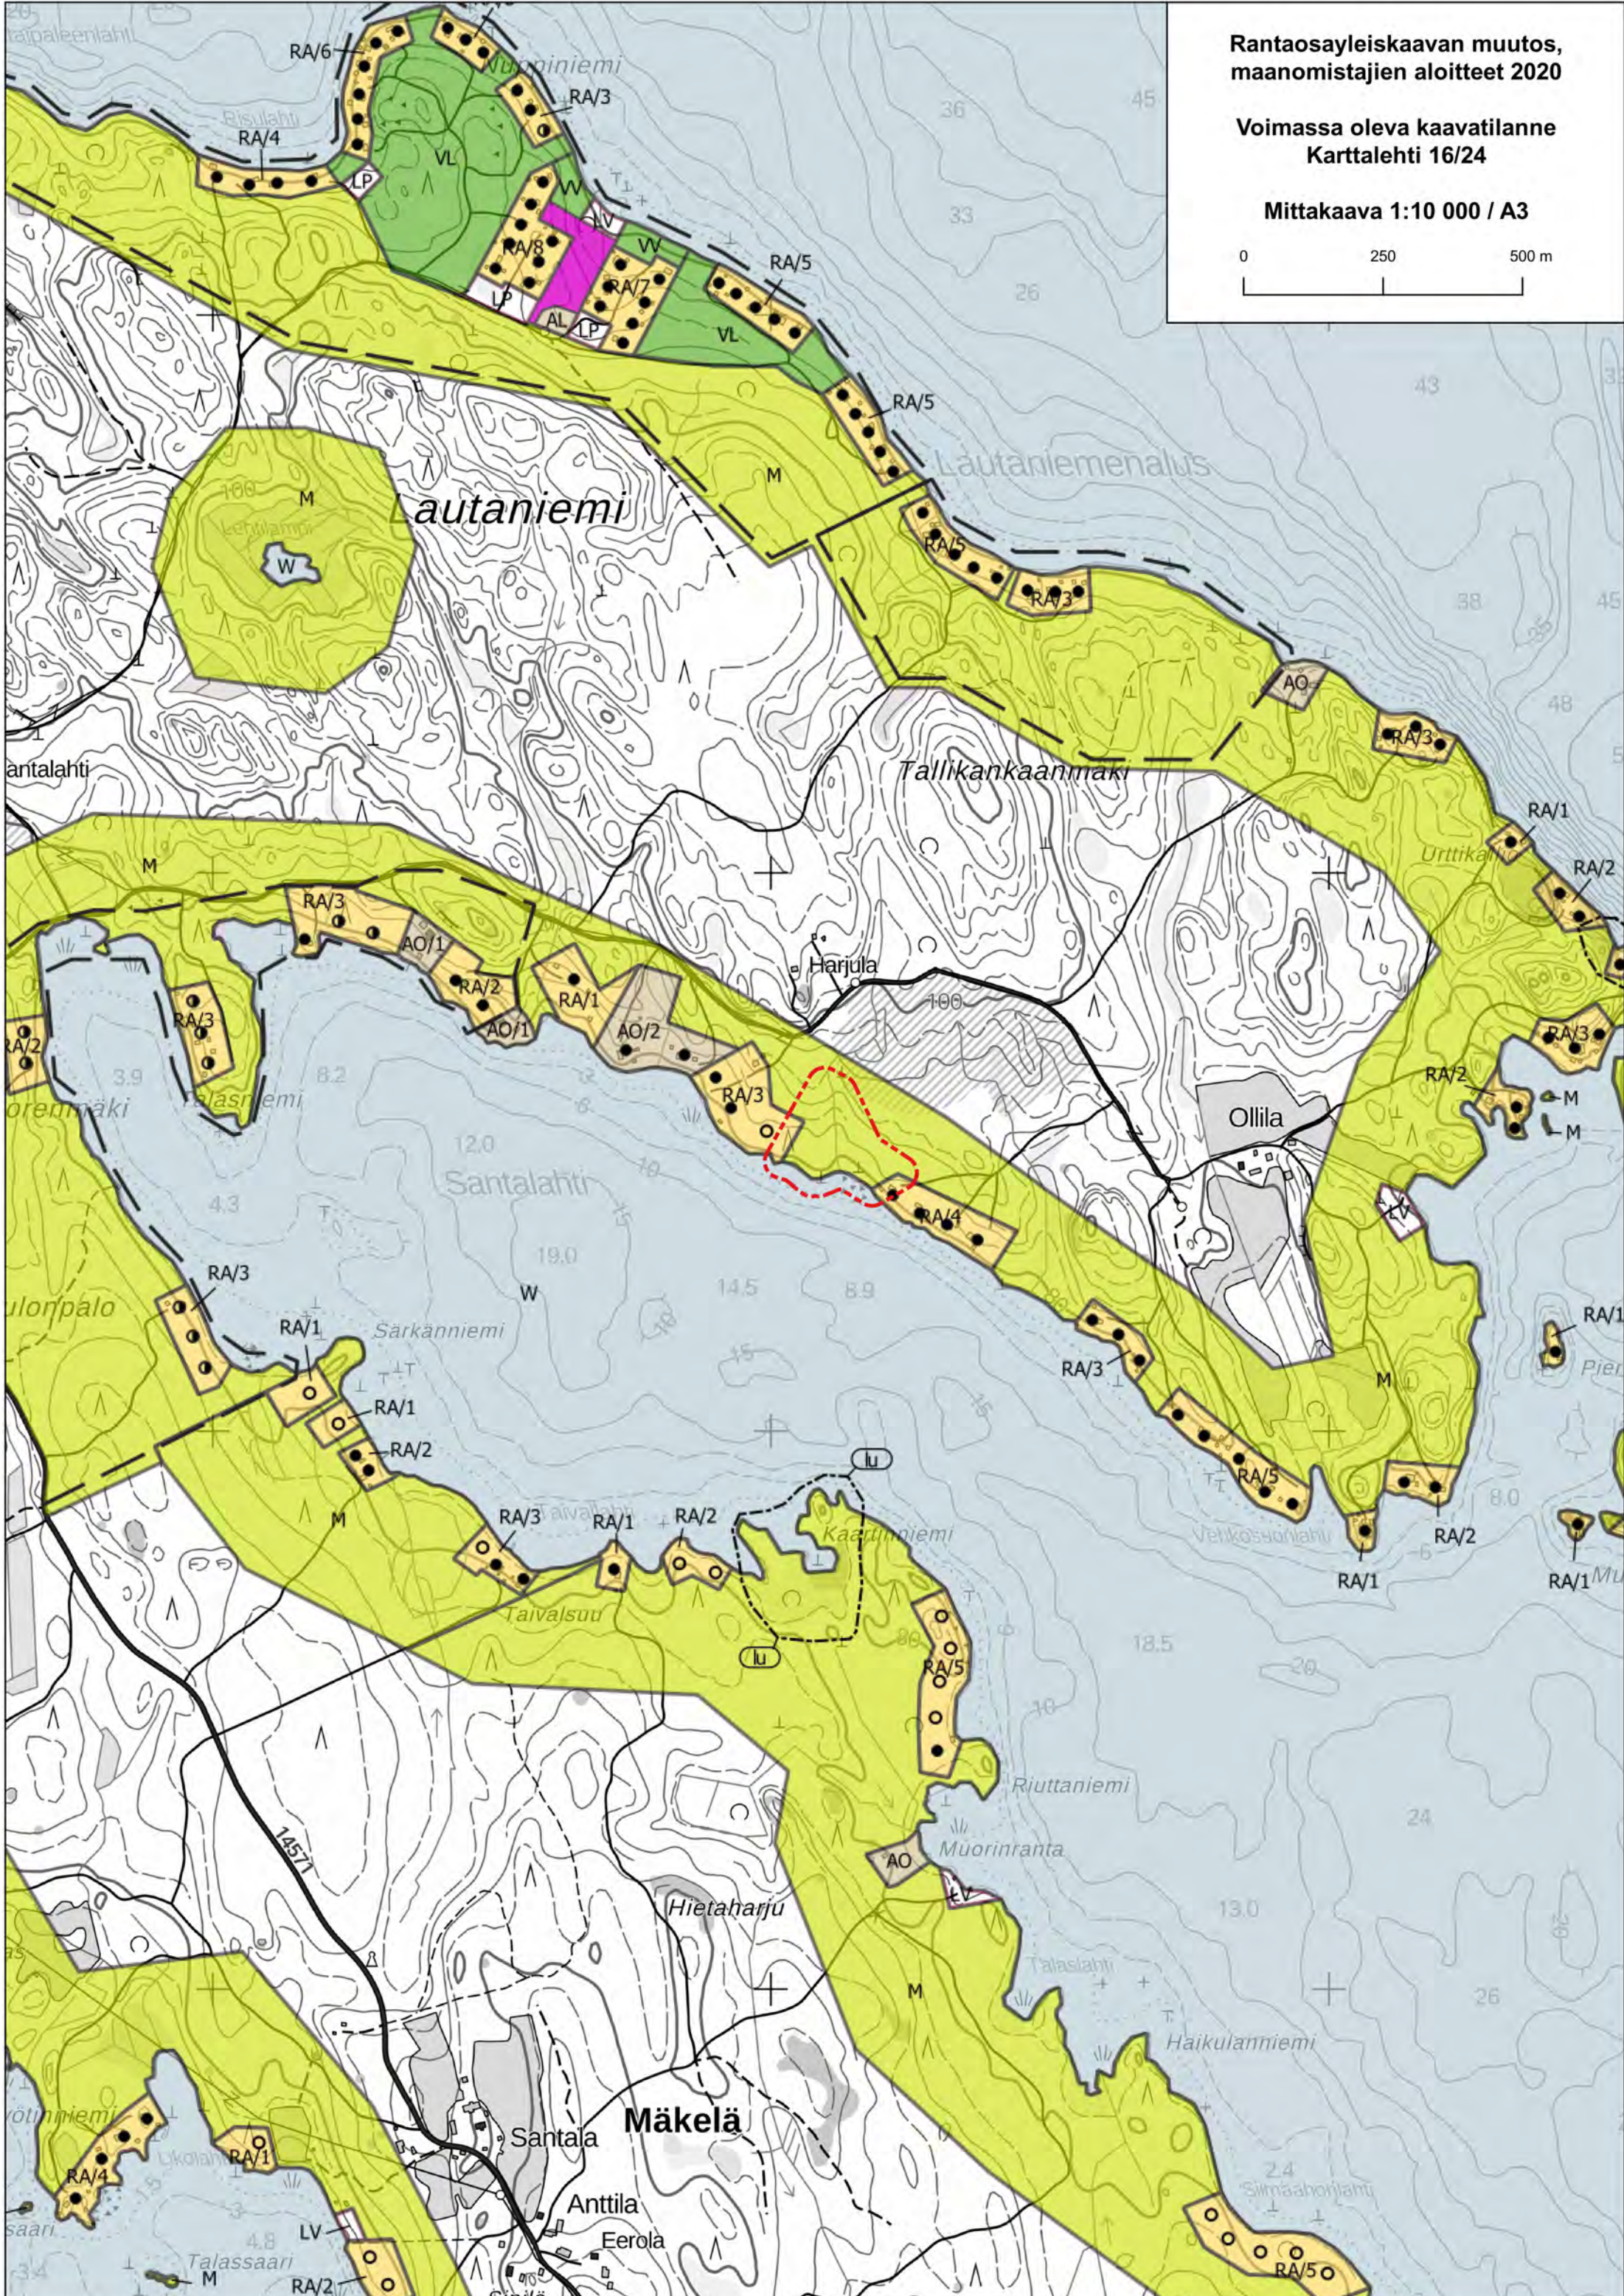

Voimassa oleva kaavatilanne kaavamuuotoskohteissa

Rantaosayleiskaavan muutos, maanomistajien aloitteet 2020

Sisällysluettelo

Karttalehti 1/24 Rautjärvi	1
Karttalehti 2/24 Karijärvi – Silonlahti	2
Karttalehti 3/24 Karijärvi – Matkusniemi	3
Karttalehti 4/24 Verukkaanlampi	4
Karttalehti 5/24 Iso Näätäjärvi	5
Karttalehti 6/24 Paljakka	6
Karttalehti 7/24 Nurmaanjärvi	7
Karttalehti 8/24 Iso-Ruhmas.....	8
Karttalehti 9/24 Pyhäjärvi.....	9
Karttalehti 10/24 Oravalan kartano	10
Karttalehti 11/24 Lintukymi.....	11
Karttalehti 12/24 Iso Kortejärvi	12
Karttalehti 13/24 Verla	13
Karttalehti 14/24 Säynätuora	14
Karttalehti 15/24 Siikakoski.....	15
Karttalehti 16/24 Santalahti	16
Karttalehti 17/24 Haapaniemi	17
Karttalehti 18/24 Kivelä.....	18
Karttalehti 19/24 Naatuksenniemi, Hillosensaari, Hillosensalmi	19
Karttalehti 20/24 Koskijärvi	20
Karttalehti 21/24 Soijärvi.....	21
Karttalehti 22/24 Siikanen.....	22
Karttalehti 23/24 Rapojärvi	23
Karttalehti 24/24 Kannuskoski	24

HUOM! Kartoissa on esitetty rantaosayleiskaavan raja, joka on 30 metriä kaava-alueen ulkopuolella.

Rantaosayleiskaavan muutos,
maanomistajien aloitteet 2020

Voimassa oleva kaavatilanne
Karttalehti 1/24

Mittakaava 1:10 000 / A3

Voimassa oleva kaavatilanne
Karttalehti 15/24

Mittakaava 1:10 000 / A3

Rantaosayleiskaavan muutos,
maanomistajien aloitteet 2020

Voimassa oleva kaavatilanne
Karttalehti 16/24

Mittakaava 1:10 000 / A3

**Rantaosayleiskaavan muutos,
maanomistajien aloitteet 2020**

**Voimassa oleva kaavatilanne
Karttalehti 17/24**

Mittakaava 1:10 000 / A3

Rantaosayleiskaavan muutos,
maanomistajien aloitteet 2020

Voimassa oleva kaavatilanne
Karttalehti 18/24

Mittakaava 1:10 000 / A3

Rantaosayleiskaavan muutos,
maanomistajien aloitteet 2020