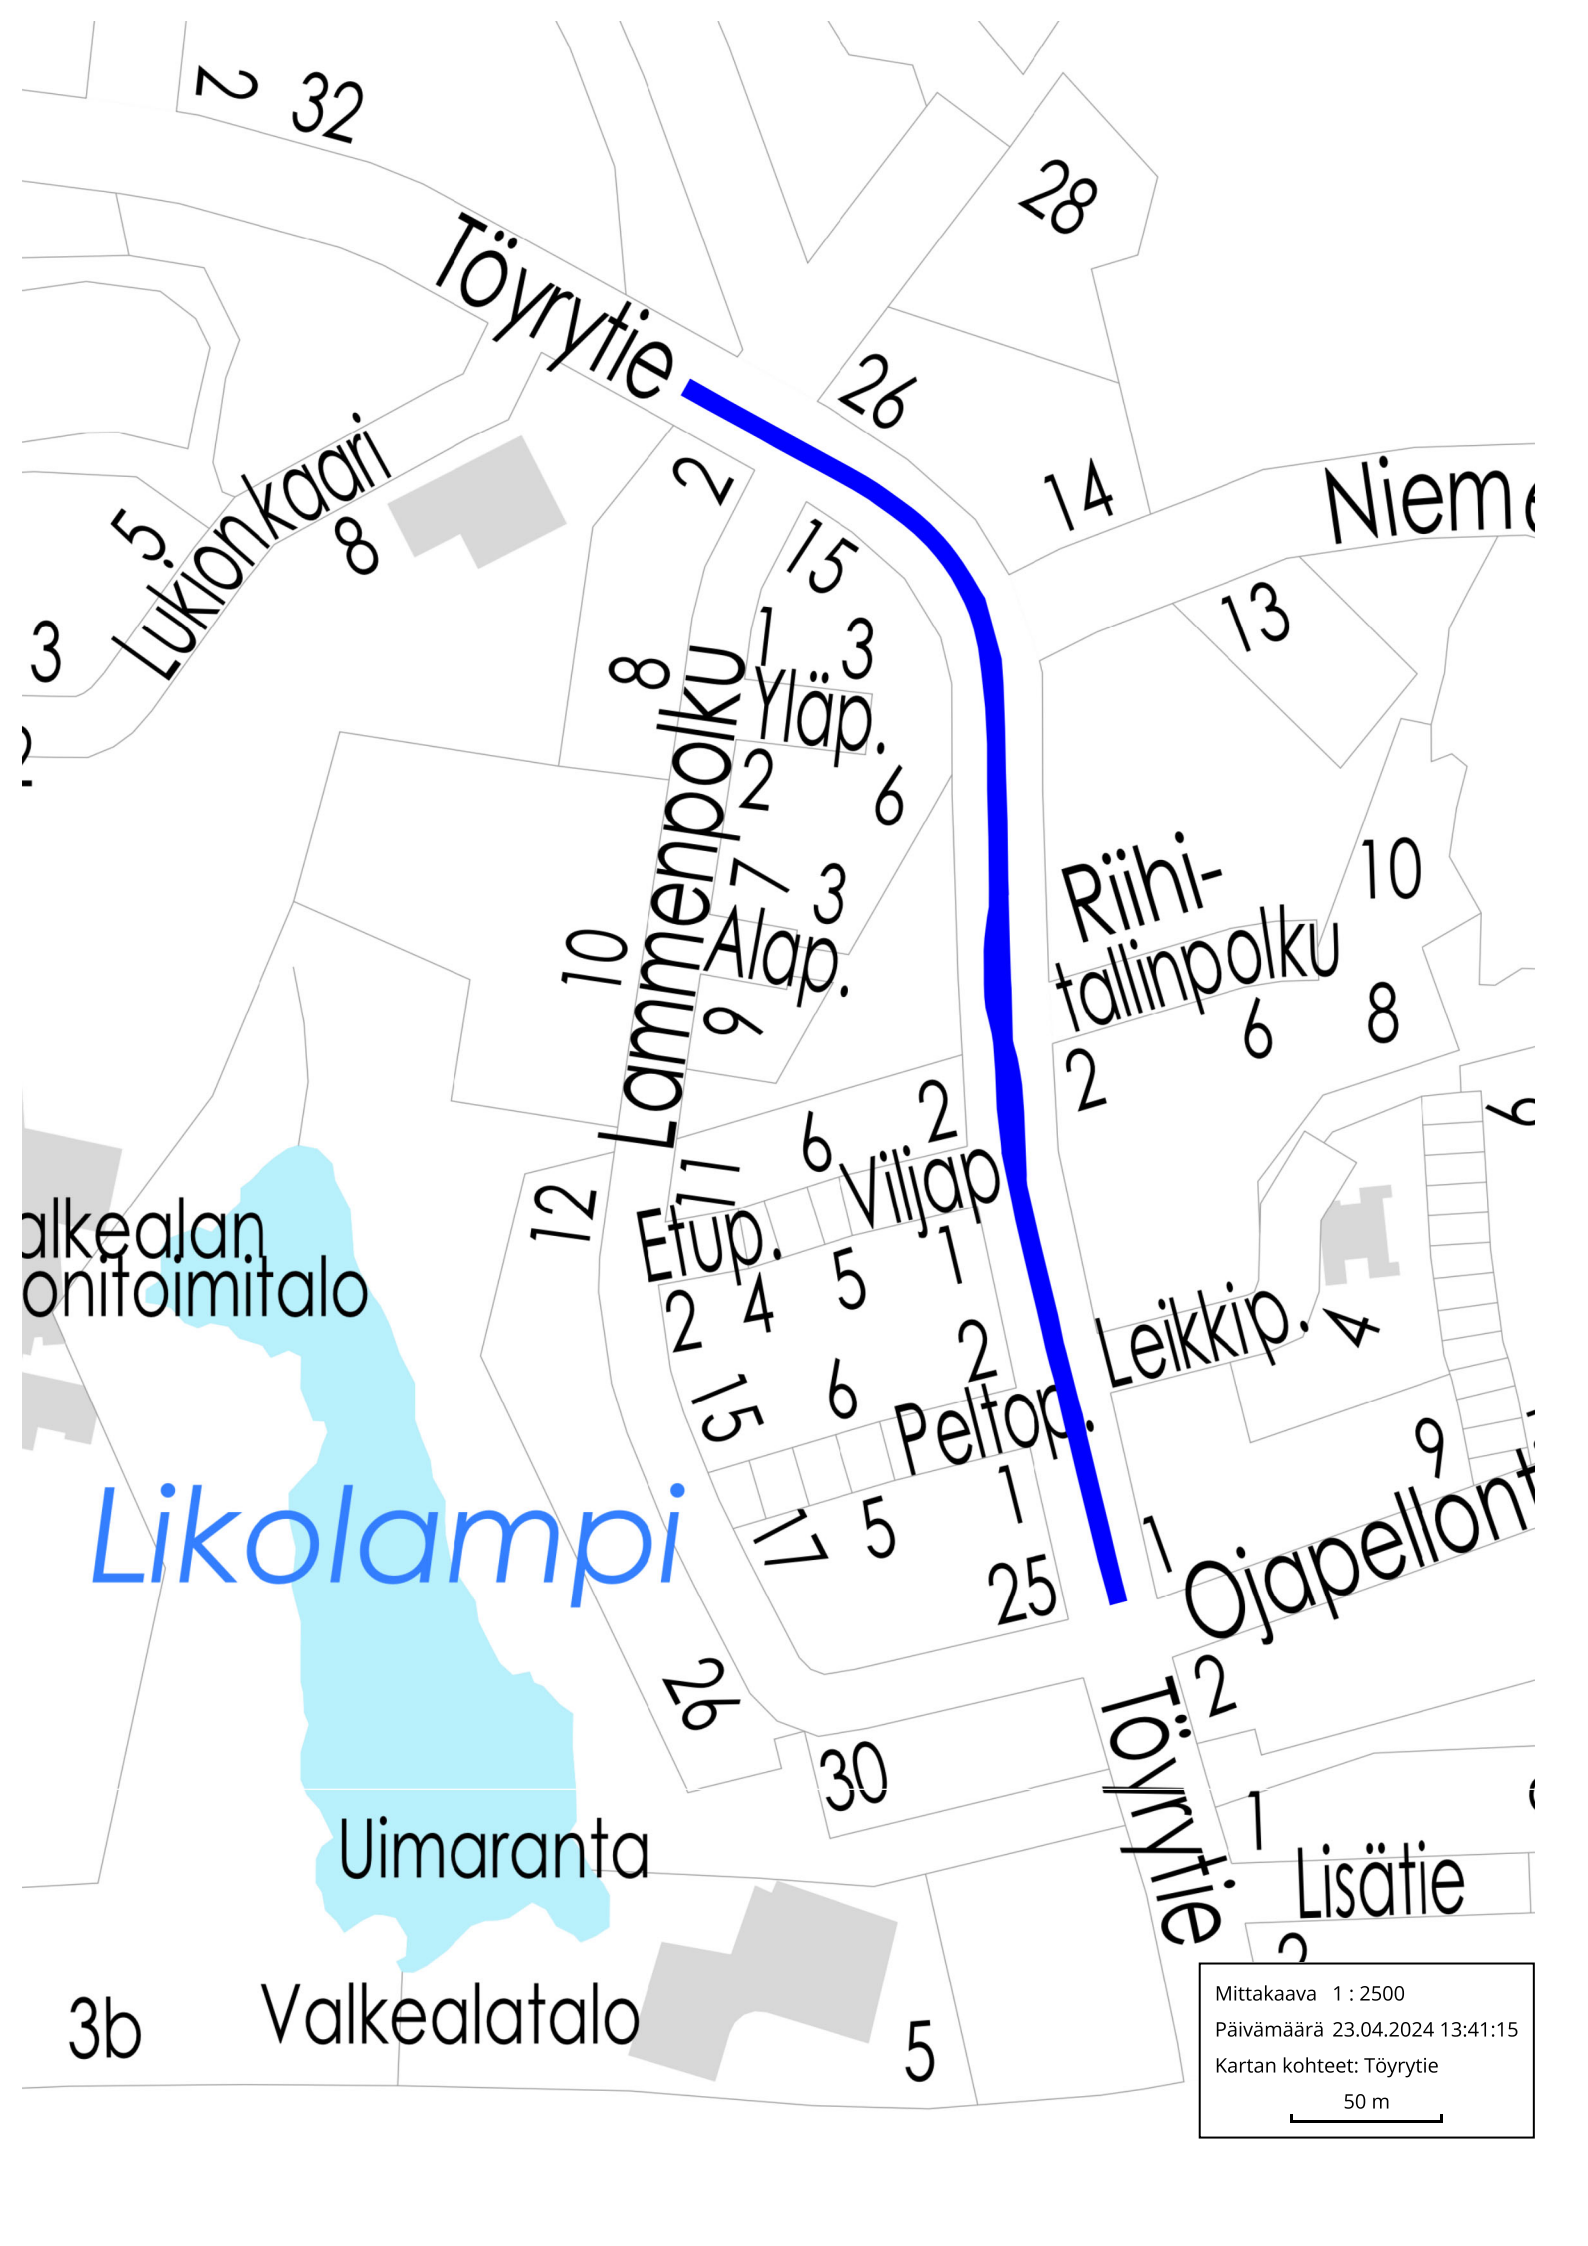

6

Mittakaava	1 : 10000
Päivämäärä	23.04.2024 13:12:58
Kartan kohteet: U Kauppamiehenkatu / Hallituskatu, U Kanerviston tie / Tehontie, U Karjalankatu ulompi kaista väl. Palokank.-kaartotie, U Tunnelikatuta jkpp alikulkujen väli, U Kauppalankatu / Ahlmanintie	
 300 m	

**KOTKANKALLIO**

**SARKOLA**

**TÖRÖSTINMÄKI**

**REKOLA**

**KANKARONMÄKI**

**ESKOLANMÄKI**

**VAHTERONMÄKI**

Mittakaava	1 : 10000
Päivämäärä	23.04.2024 13:33:17
Kartan kohteet:	U Tanhuanatie, U Myllypuronraitti, U Ojaääräntie, U Alakyläntie
	300 m

Mittakaava 1 : 3000  
Päivämäärä 23.04.2024 13:35:49  
Kartan kohteet: U kohde välillä Anjalantie-Sokeritie  
100 m

2 32

28

Töyrytie

26

14

Niema

Lukionkaari