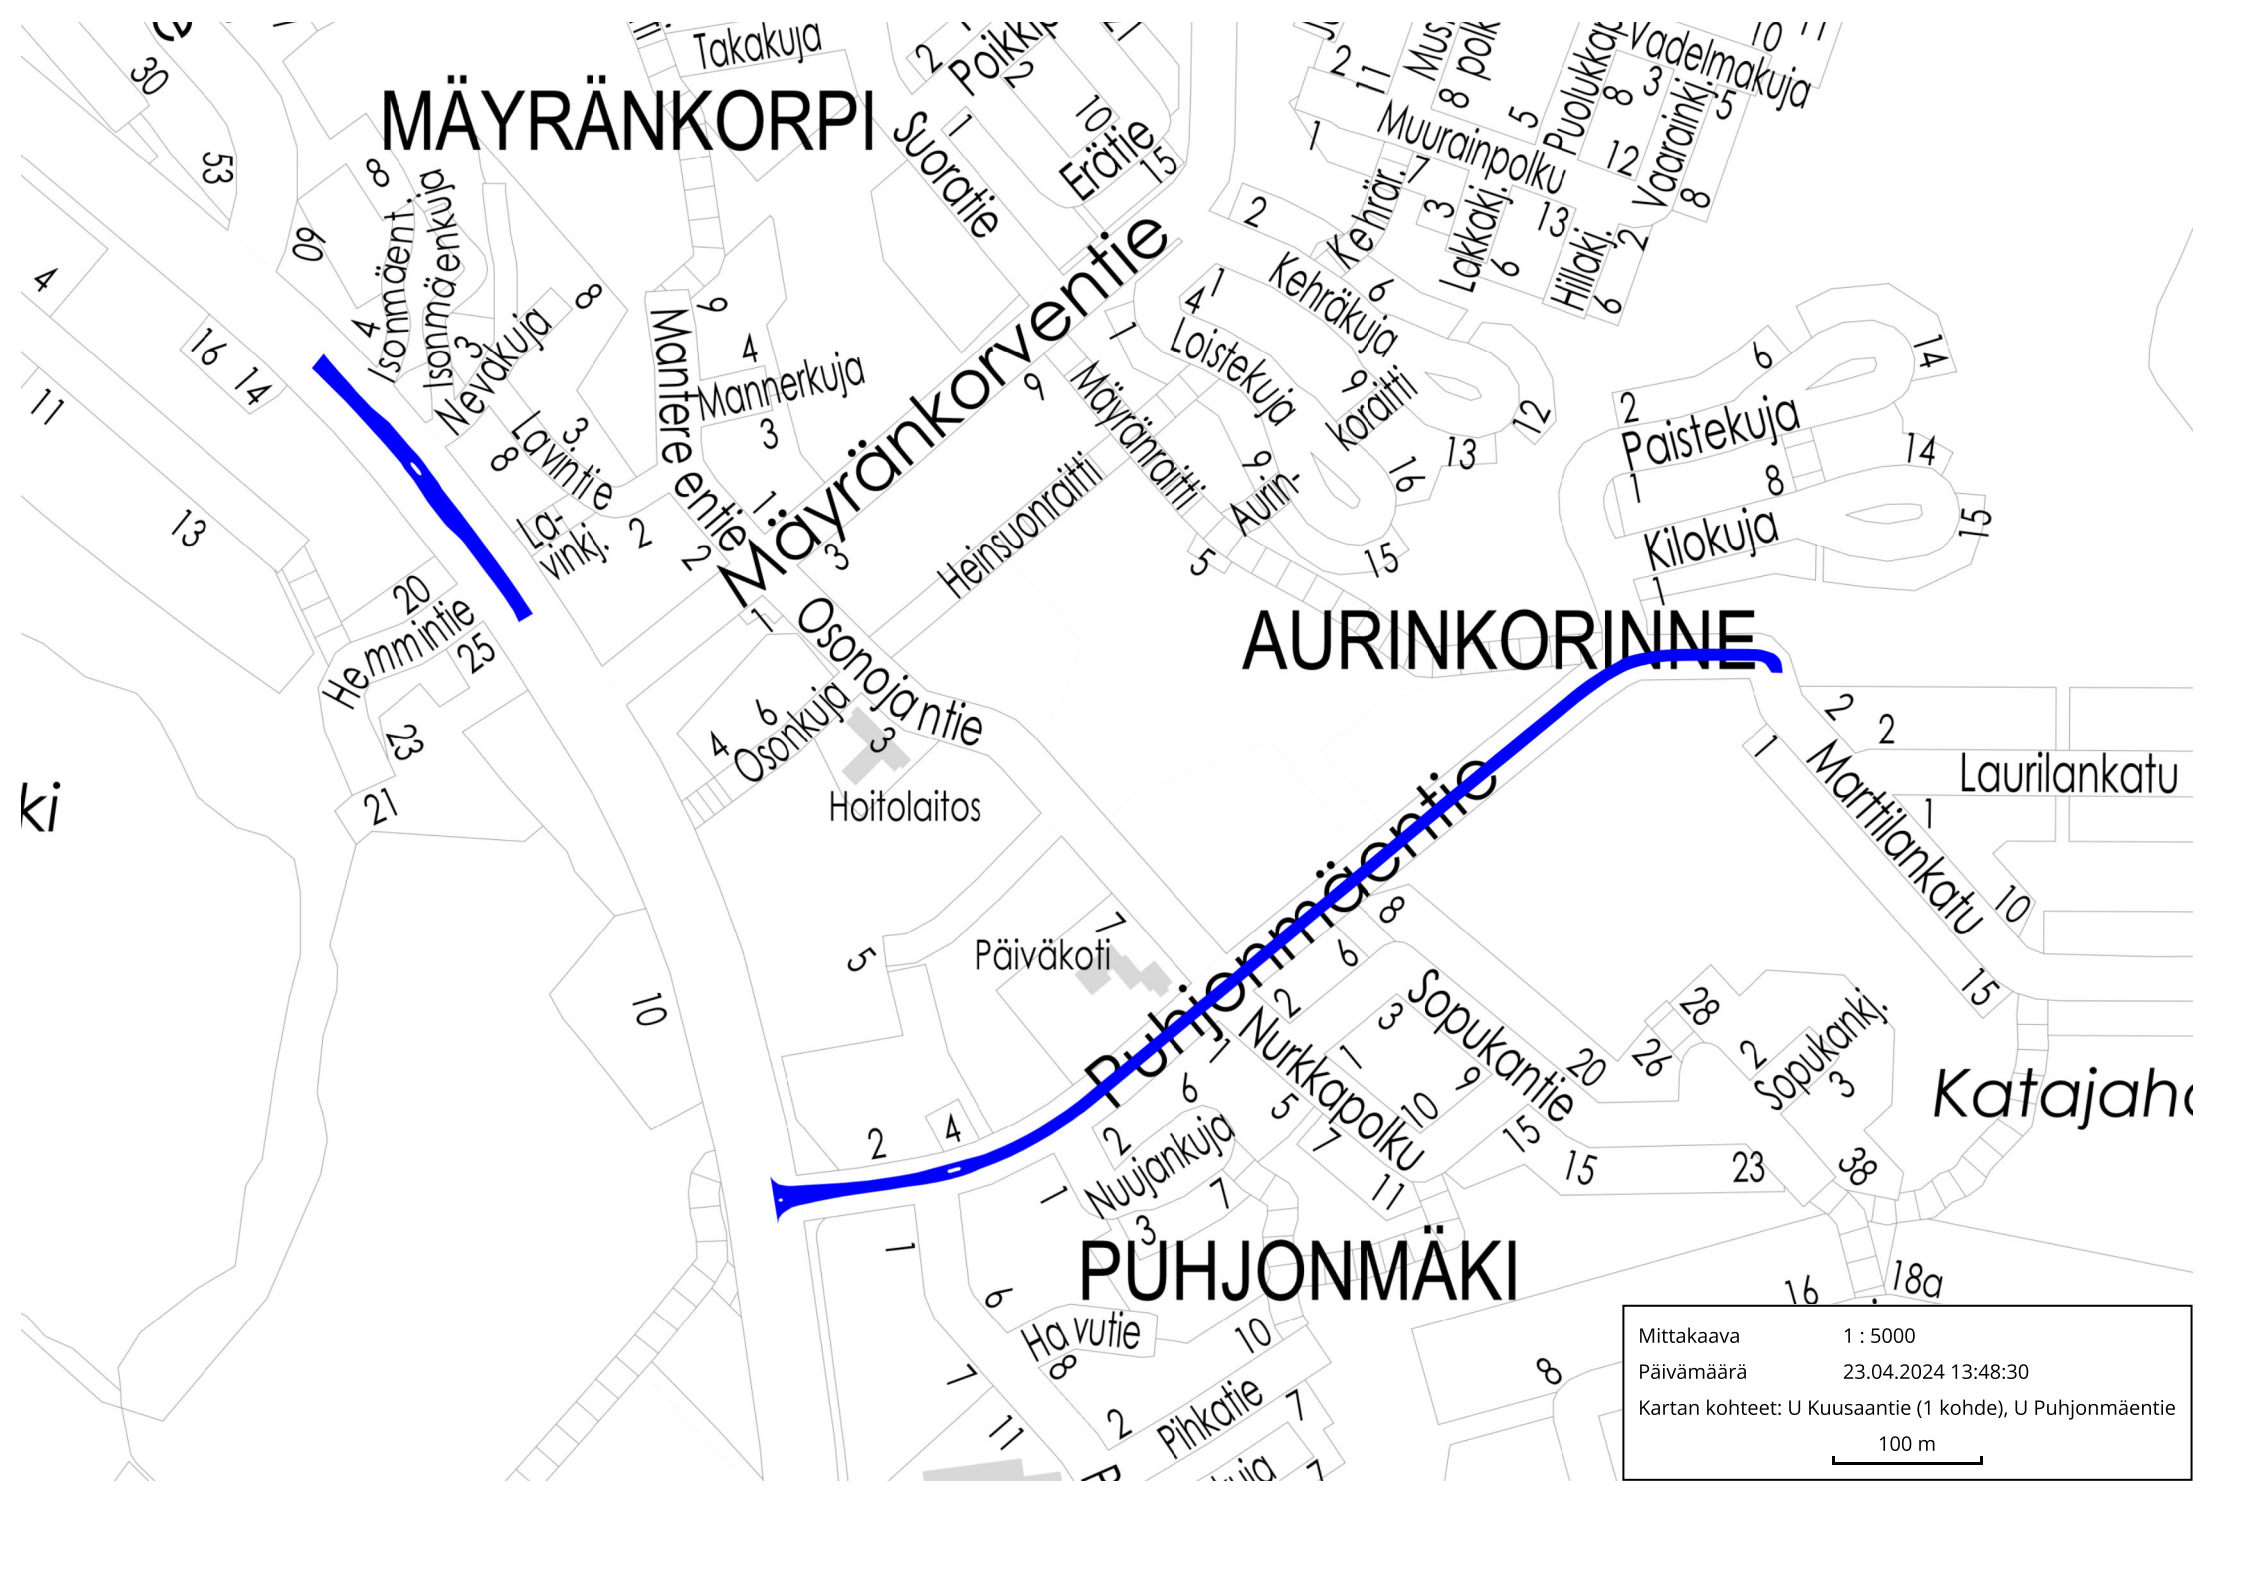

MÄYRÄNKORPI

AURINKORINNE

PUHJONMÄKI

Mittakaava	1 : 5000
Päivämäärä	23.04.2024 13:48:30
Kartan kohteet:	U Kuusaantie (1 kohde), U Puhjonmäentie

100 m