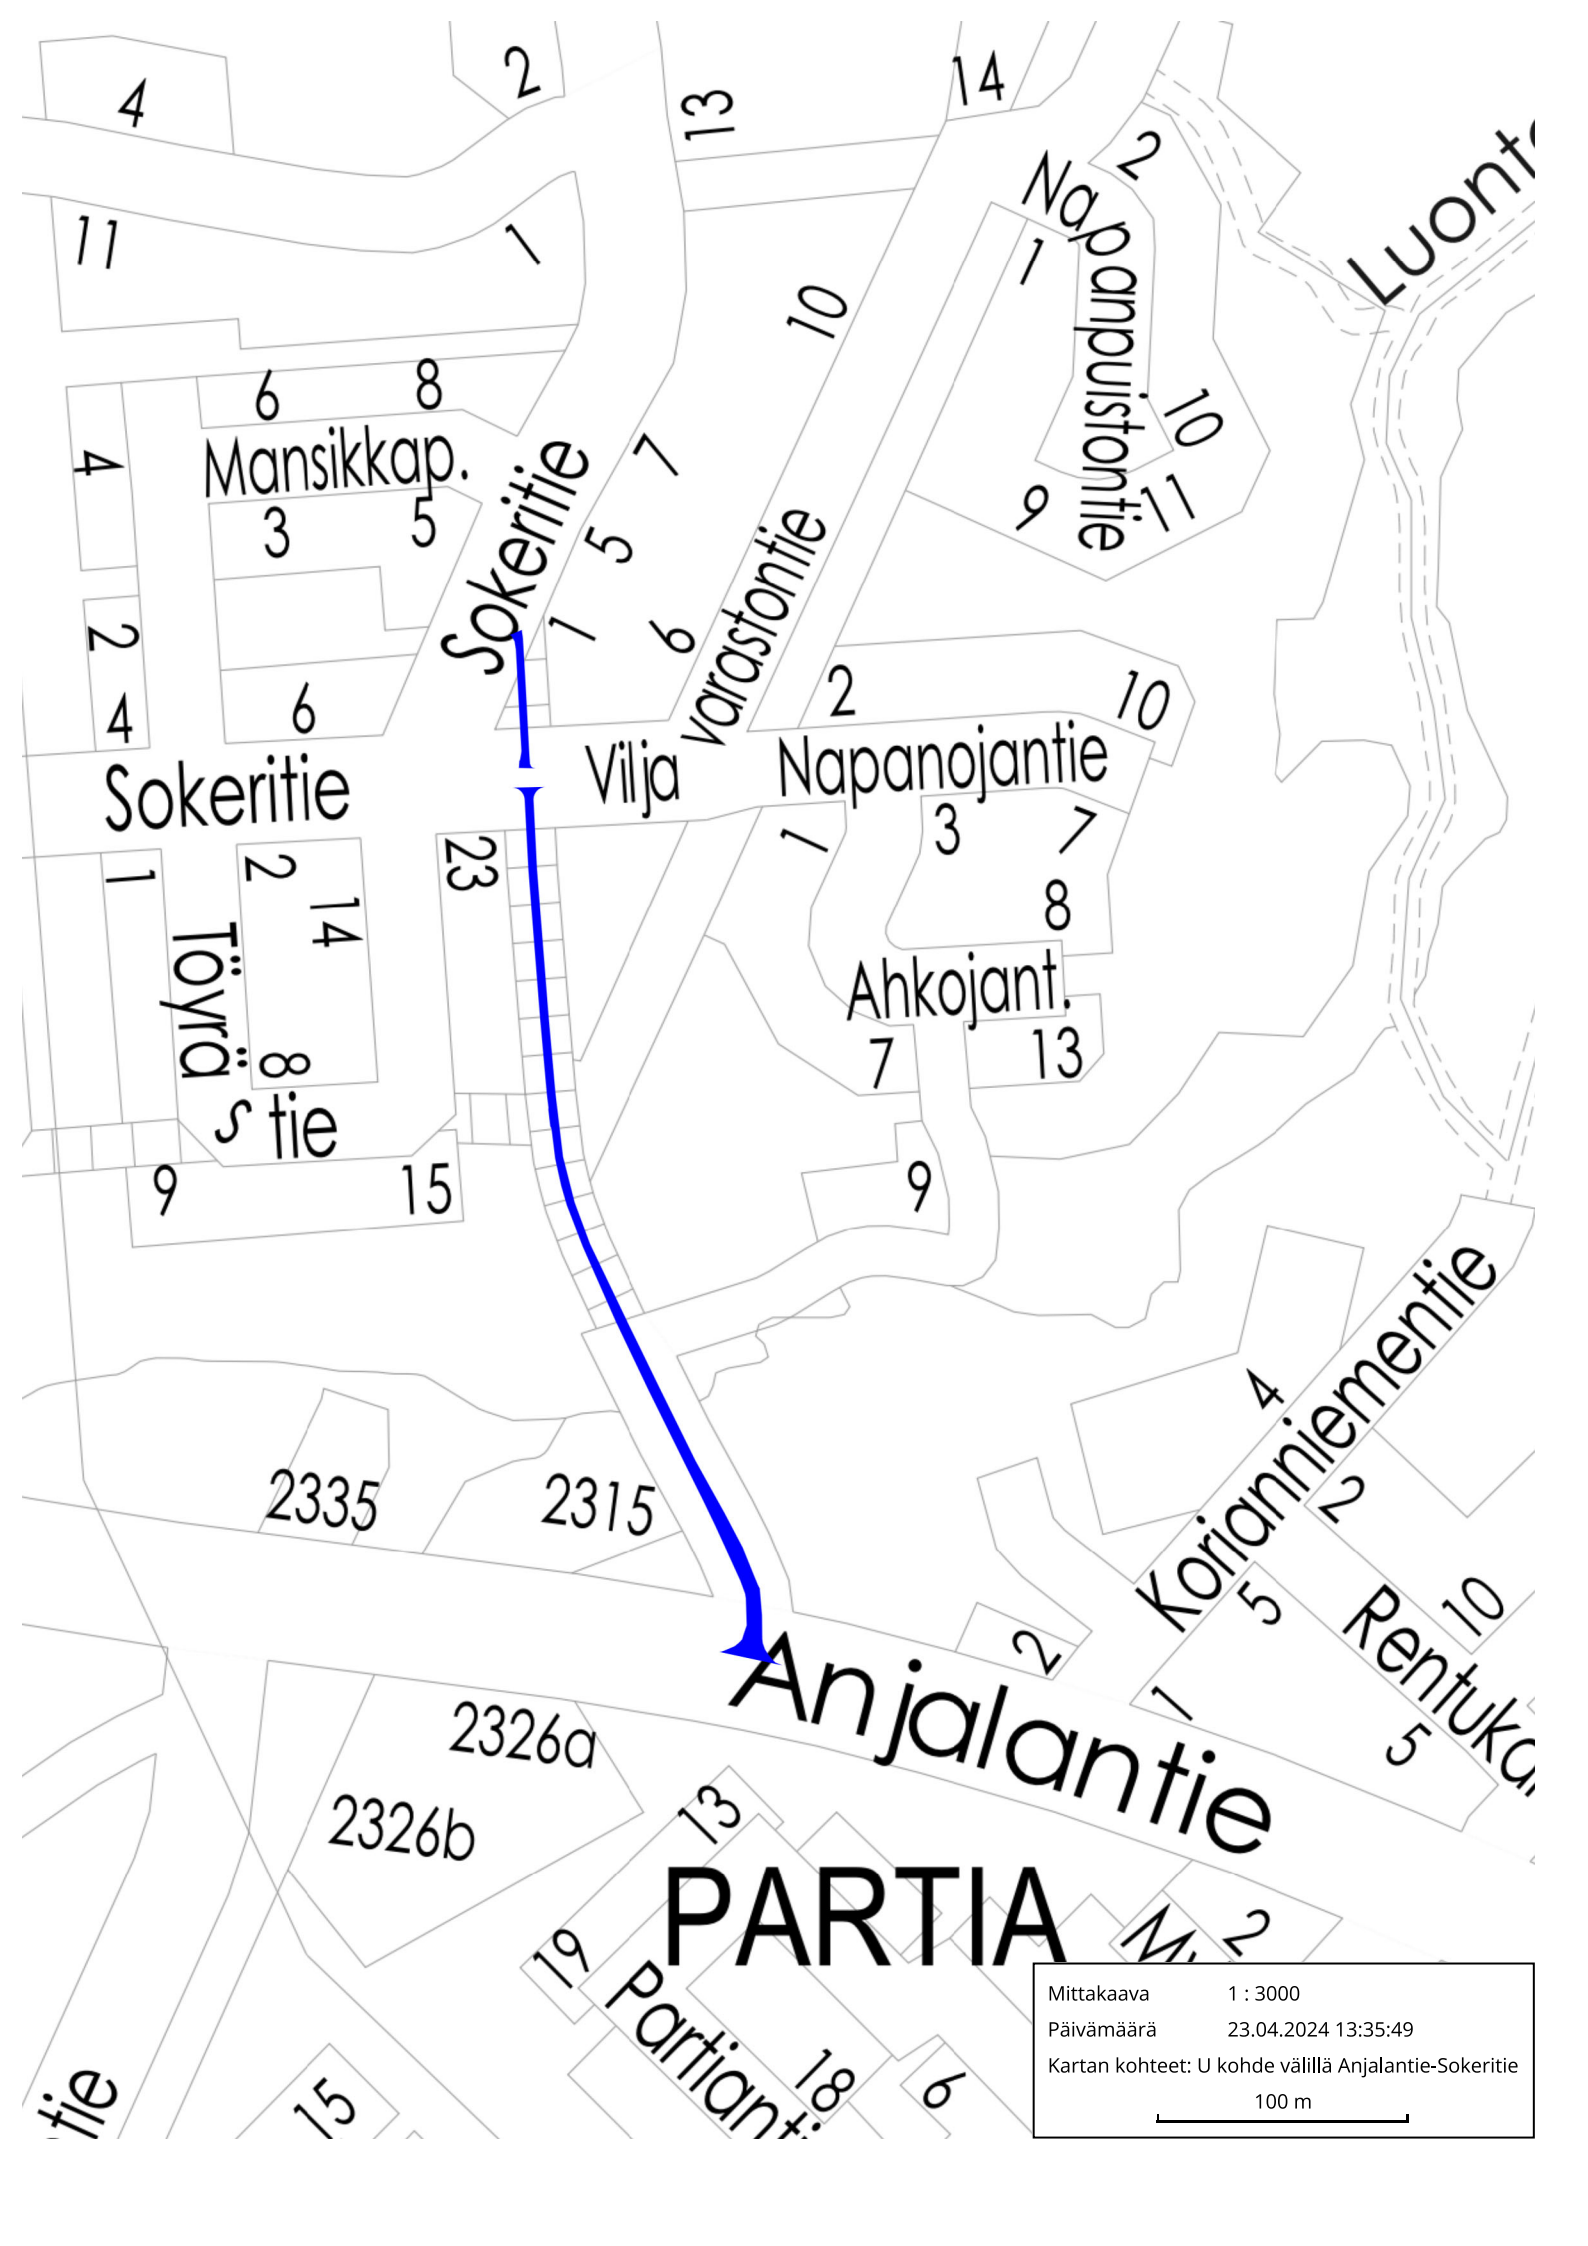

6

Mittakaava	1 : 10000
Päivämäärä	23.04.2024 13:12:58
Kartan kohteet: U Kauppamiehenkatu / Hallituskatu, U Kanerviston tie / Tehontie, U Karjalankatu ulompi kaista väl. Palokank.-kaartotie, U Tunnelikatuta jkpp alikulkujen väli, U Kauppalankatu / Ahlmanintie	
 300 m	

**KOTKANKALLIO**

**SARKOLA**

**TÖRÖSTINMÄKI**

**REKOLA**

**KANKARONMÄKI**

**ESKOLANMÄKI**

**VAHTERONMÄKI**

Mittakaava	1 : 10000
Päivämäärä	23.04.2024 13:33:17
Kartan kohteet:	U Tanhuanatie, U Myllypuronraitti, U Ojaääräntie, U Alakyläntie
	300 m

Mittakaava 1 : 3000  
Päivämäärä 23.04.2024 13:35:49  
Kartan kohteet: U kohde välillä Anjalantie-Sokeritie  
100 m

2 32

28

Töyrytie

26

14

Niema

Lukionkaari

Uimaranta

Lisätie

3b

Valkealatalo

5

Mittakaava 1 : 2500  
Päivämäärä 23.04.2024 13:41:15  
Kartan kohteet: Töyrytie  
50 m