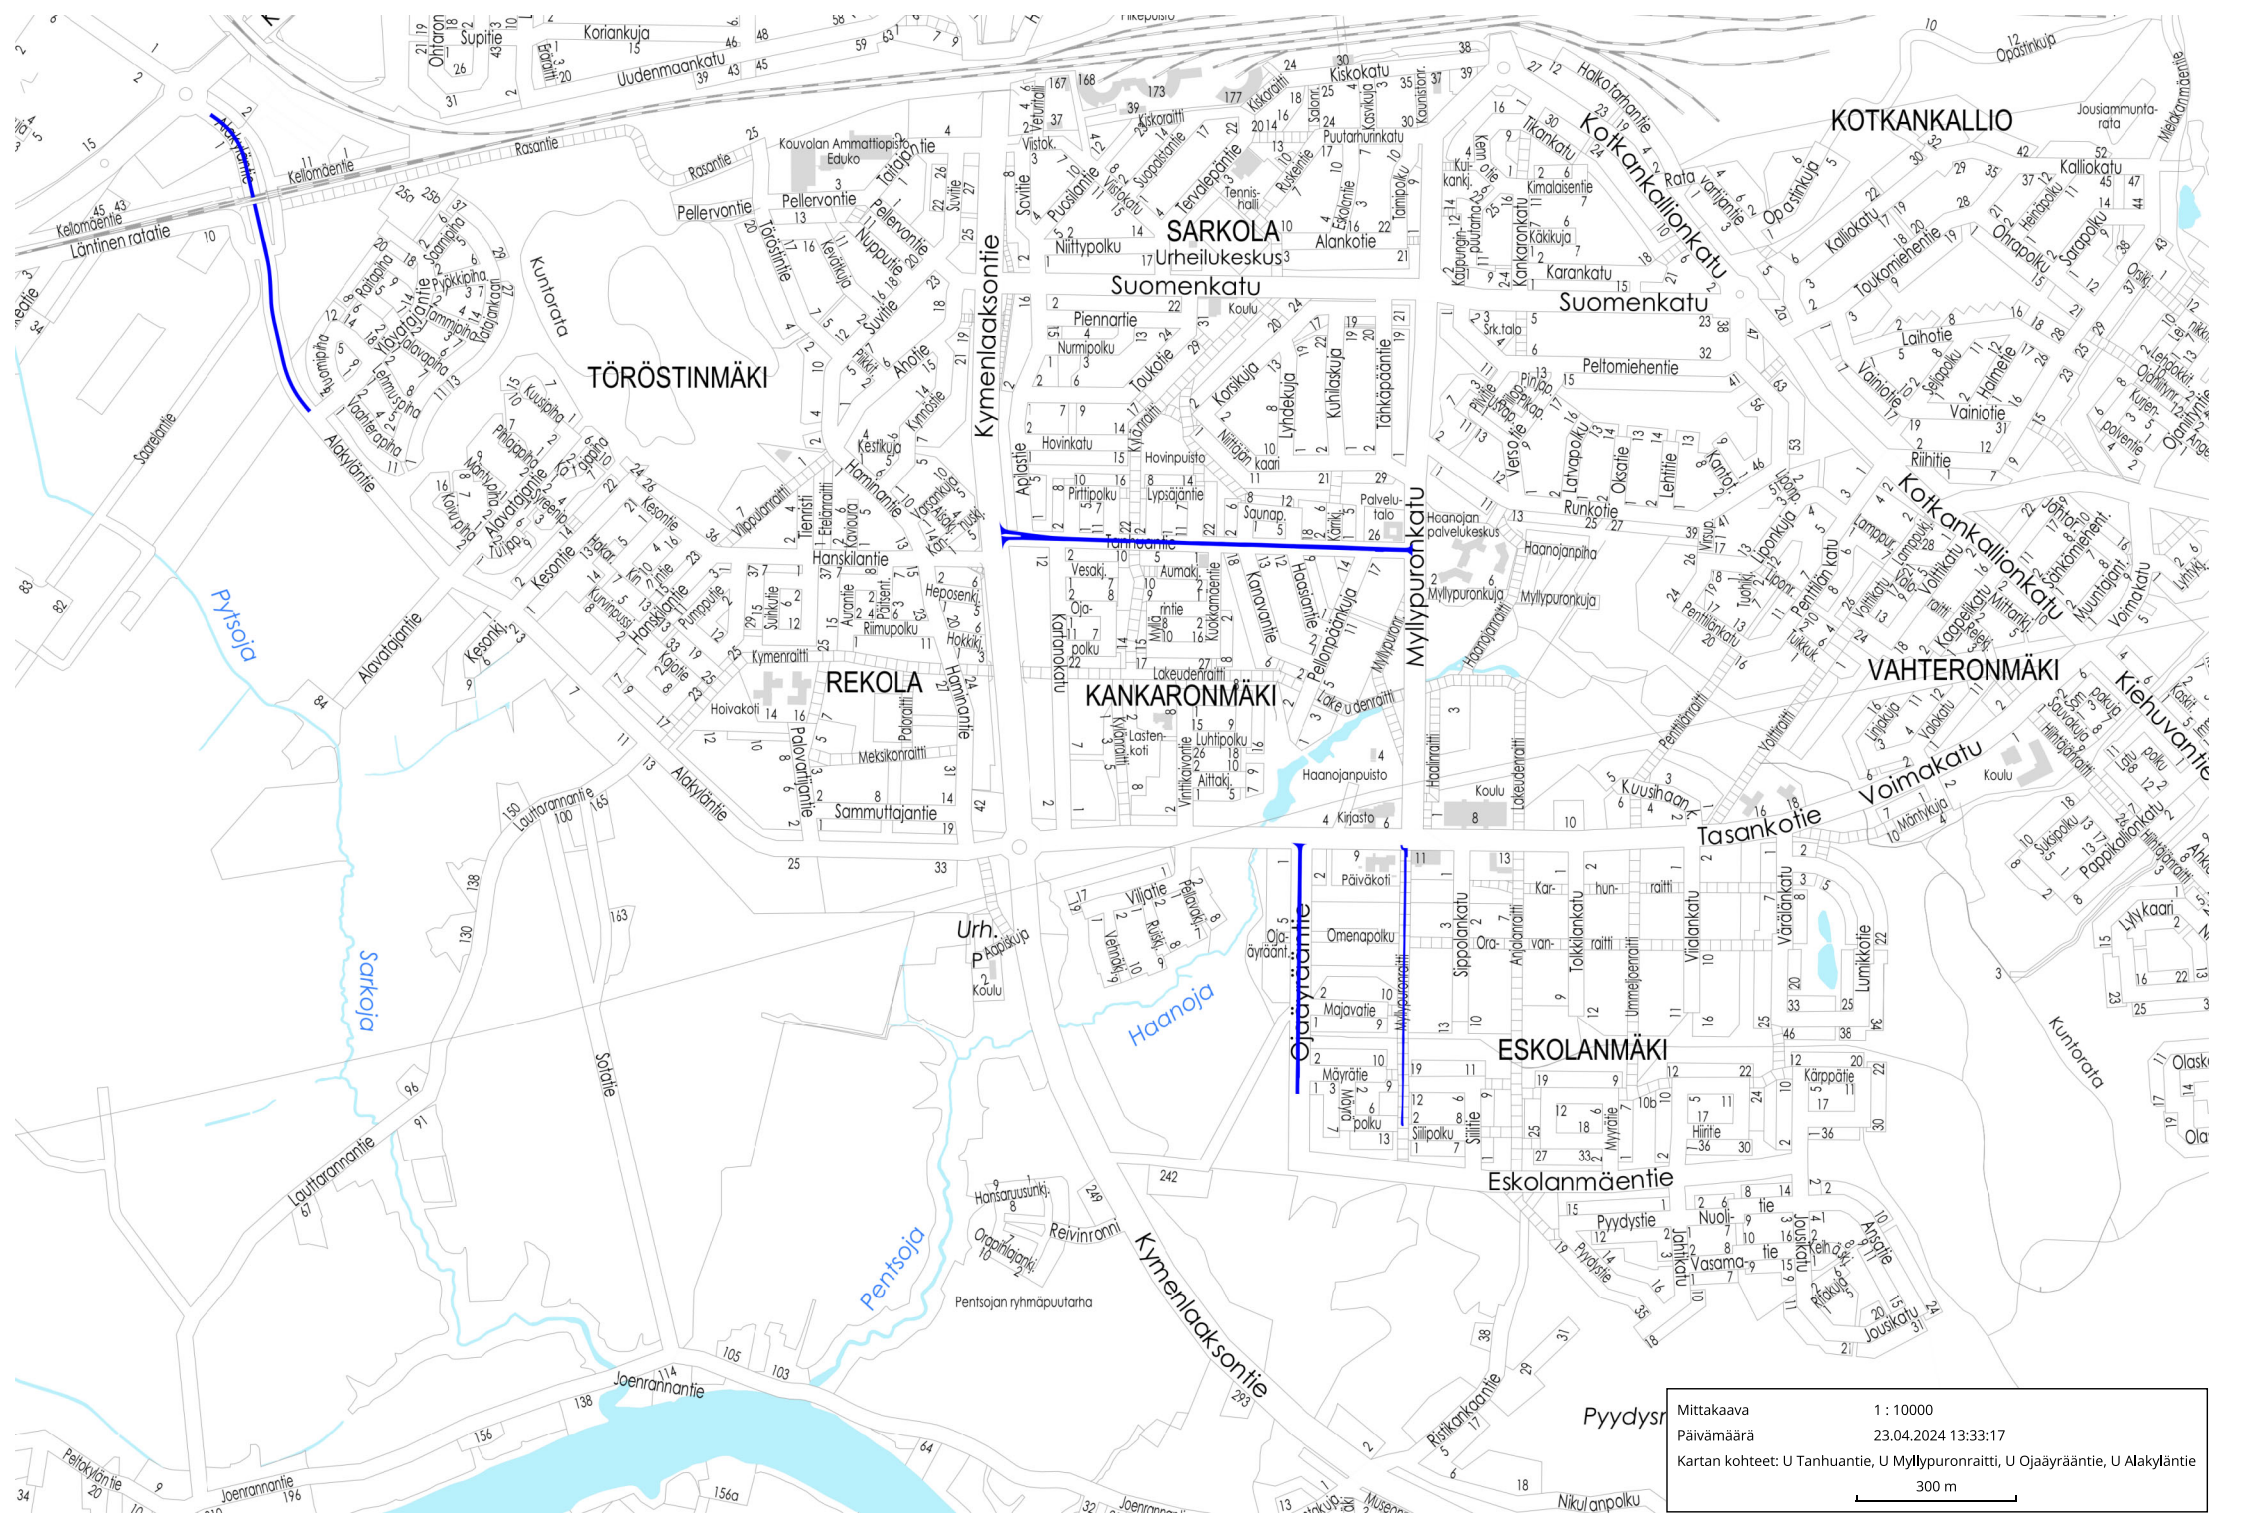

6

Mittakaava	1 : 10000
Päivämäärä	23.04.2024 13:12:58
Kartan kohteet: U Kauppamiehenkatu / Hallituskatu, U Kanerviston tie / Tehontie, U Karjalankatu ulompi kaista väl. Palokank.-kaartotie, U Tunnelikatuta jkpp alikulkujen väli, U Kauppalankatu / Ahlmanintie	
 300 m	

**KOTKANKALLIO**

**SARKOLA**

**TÖRÖSTINMÄKI**

**REKOLA**

**KANKARONMÄKI**

**ESKOLANMÄKI**

**VAHTERONMÄKI**

Mittakaava	1 : 10000
Päivämäärä	23.04.2024 13:33:17
Kartan kohteet:	U Tanhuanatie, U Myllypuronraitti, U Ojaääräntie, U Alakyläntie
	300 m

Mittakaava 1 : 3000  
Päivämäärä 23.04.2024 13:35:49  
Kartan kohteet: U kohde välillä Anjalantie-Sokeritie  
100 m

2 32

28

Töyrytie

26

14

Niema

Lukionkaari

Uimaranta

Lisätie

3b

Valkealatalo

5

Mittakaava 1 : 2500  
Päivämäärä 23.04.2024 13:41:15  
Kartan kohteet: Töyrytie  
50 m