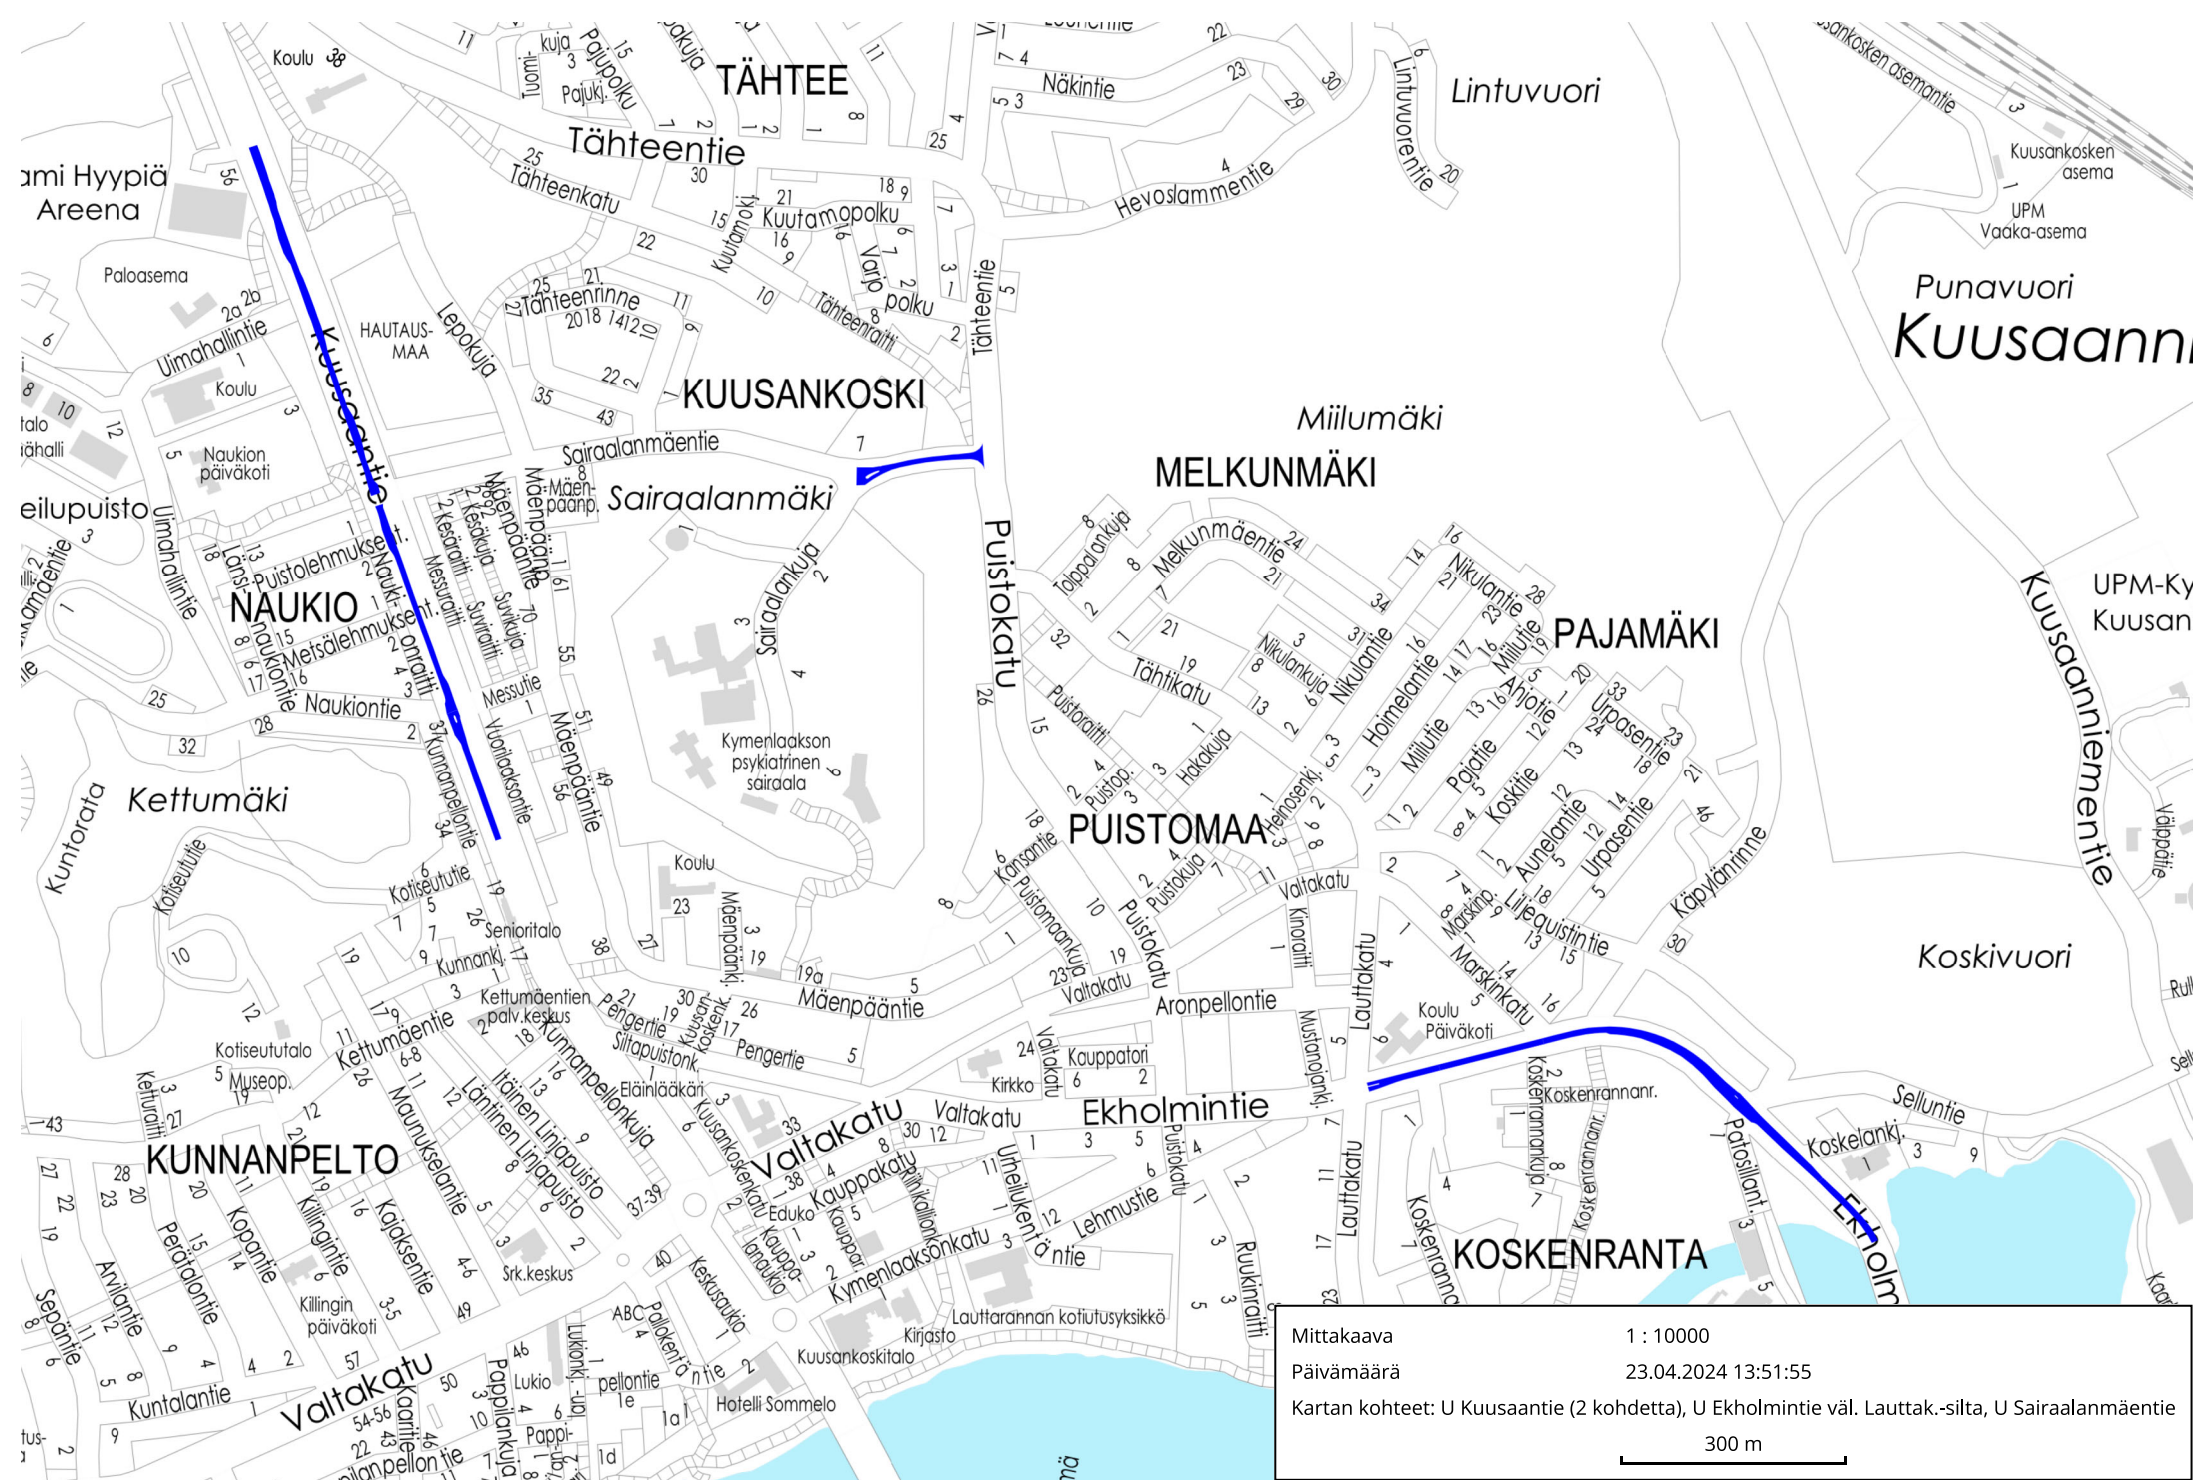

Mittakaava	1 : 10000
Päivämäärä	23.04.2024 13:51:55
Kartan kohteet:	U Kuusaantie (2 kohdetta), U Ekholmintie väl. Lauttak.-silta, U Sairaalanmäentie
	300 m