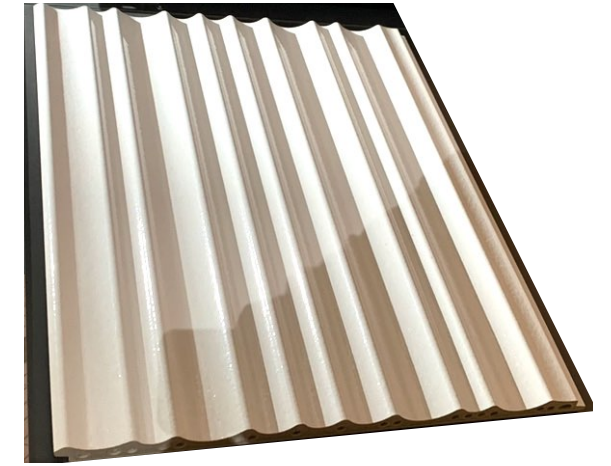

Sävyylasi, ruskea

tumman harmaa

harmaa

vaalean ruskea

valkoinen

maalit, pinnoitteet

Polttomaalattu alumiini, tummanruskea

Keraaminen julkisivulaatta, 500x1350 mm

tiili, kuten nykyisessä uimahallissa

sileävalettu betoni / lasuurikäsitely

Polttomaalattu alumiini, tummanharmaa

Puuverhous, ACCOYA etikkakäsitelty radiatamänty, harmaa

tiili, valkoinen rappaus

KOUVOLAN URHEILUPIUSTON UIMAHALLI, laajennus, muutos ja perusparannus