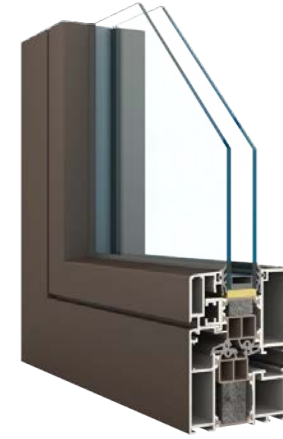

Sävyylasi, ruskea

tumman harmaa

harmaa

vaalean ruskea

valkoinen

maalit, pinnoitteet

Polttomaalattu alumiini, tummanruskea

Keraaminen julkisivulaatta, 500x1350 mm

tiili, kuten nykyisessä uimahallissa

sileävalettu betoni / lasuurikäsitely

Polttomaalattu alumiini, tummanharmaa

Puuverhous, ACCOYA etikkakäsitelty radiatamänty, harmaa

tiili, valkoinen rappaus

KOUVOLAN URHEILUPIUSTON UIMAHALLI, laajennus, muutos ja perusparannus