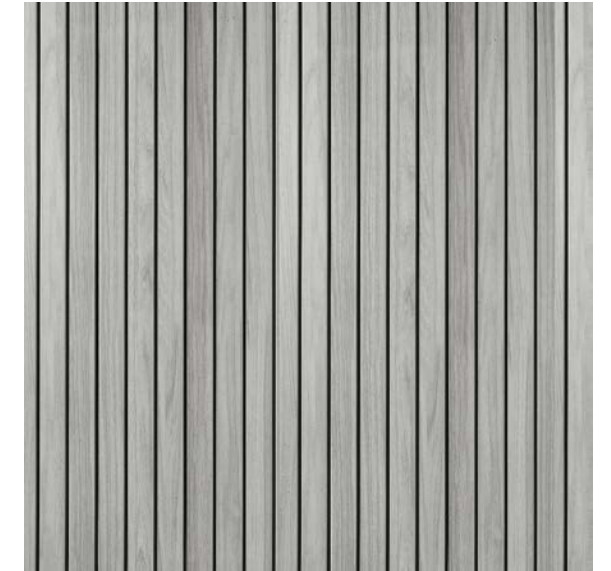

Sävyylasi, ruskea

tumman harmaa

harmaa

vaalean ruskea

valkoinen

maalit, pinnoitteet

Polttomaalattu alumiini, tummanruskea

Keraaminen julkisivulaatta, 500x1350 mm

tiili, kuten nykyisessä uimahallissa

sileävalettu betoni / lasuurikäsitely

Polttomaalattu alumiini, tummanharmaa

Puuverhous, ACCOYA etikkakäsitelty radiatamänty, harmaa

tiili, valkoinen rappaus

KOUVOLAN URHEILUPIUSTON UIMAHALLI, laajennus, muutos ja perusparannus