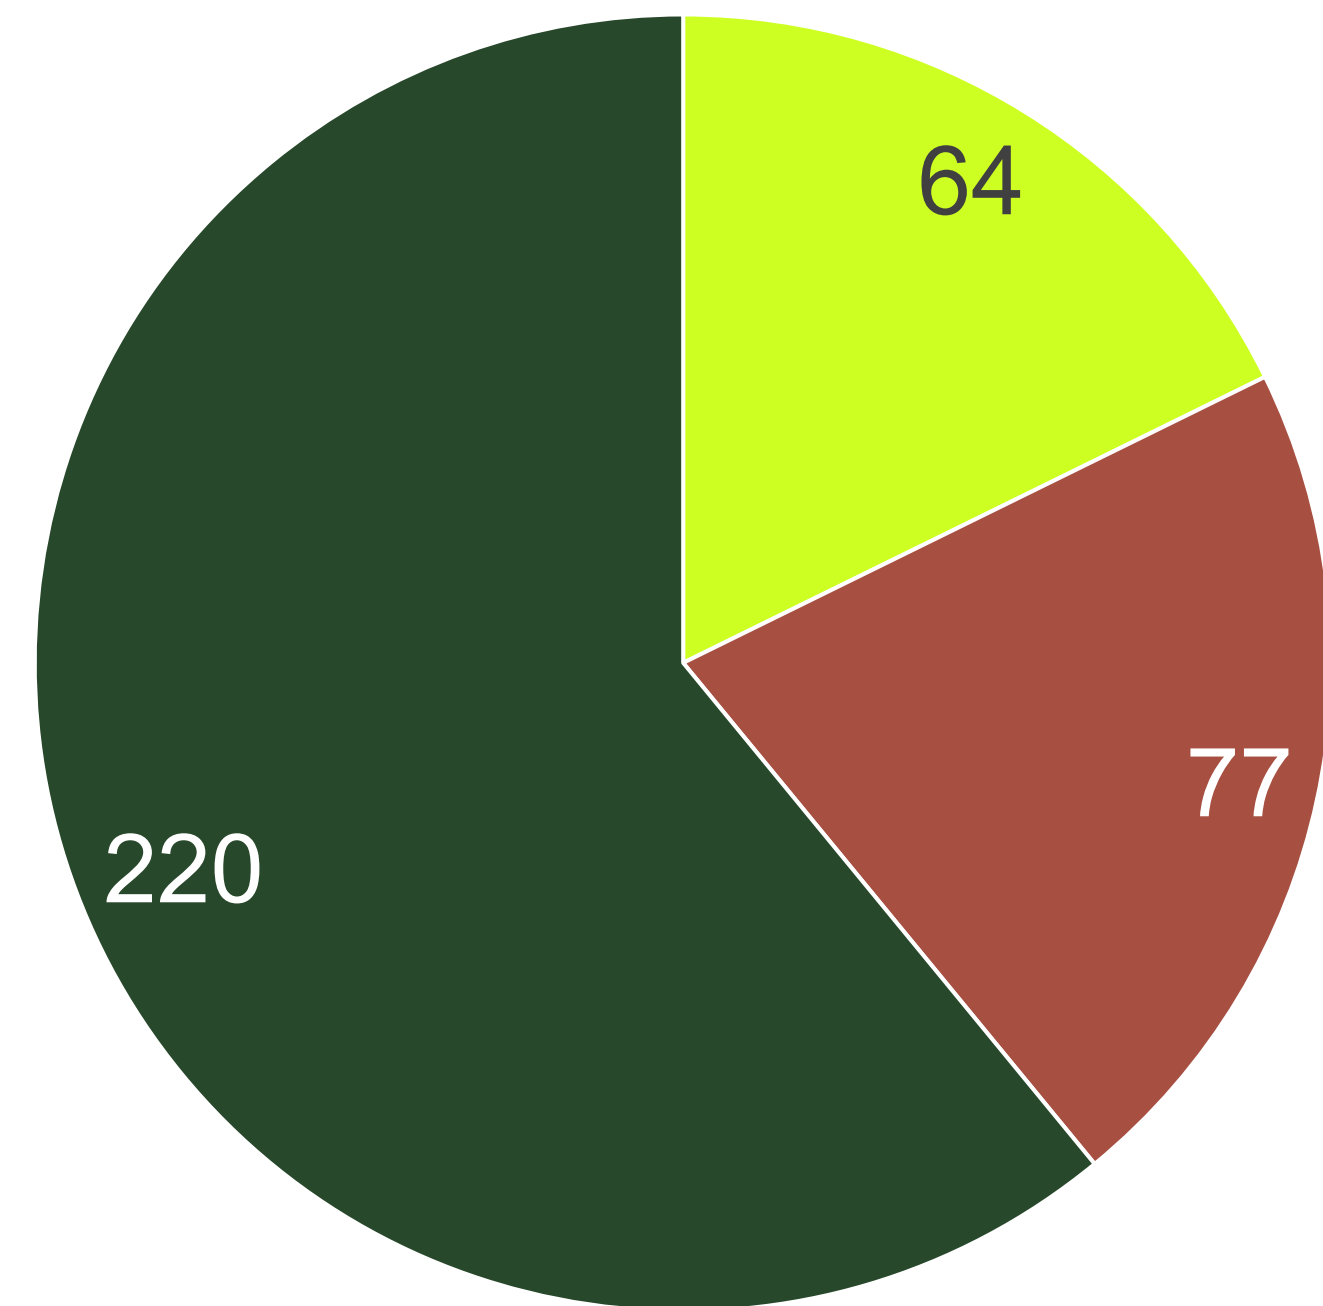

# 1.–2. luokkien opetus pitäisi järjestää Sippolassa "pienien lasten koulussa". Samassa rakennuksessa toimisi myös varhaiskasvatus.

Sippolan alueen vastaukset

53 vastaajaa

**Sippolan alueen 3–6.-luokkien opetus voidaan järjestää Myllykosken tai Inkeröisten yhtenäiskoulussa.**