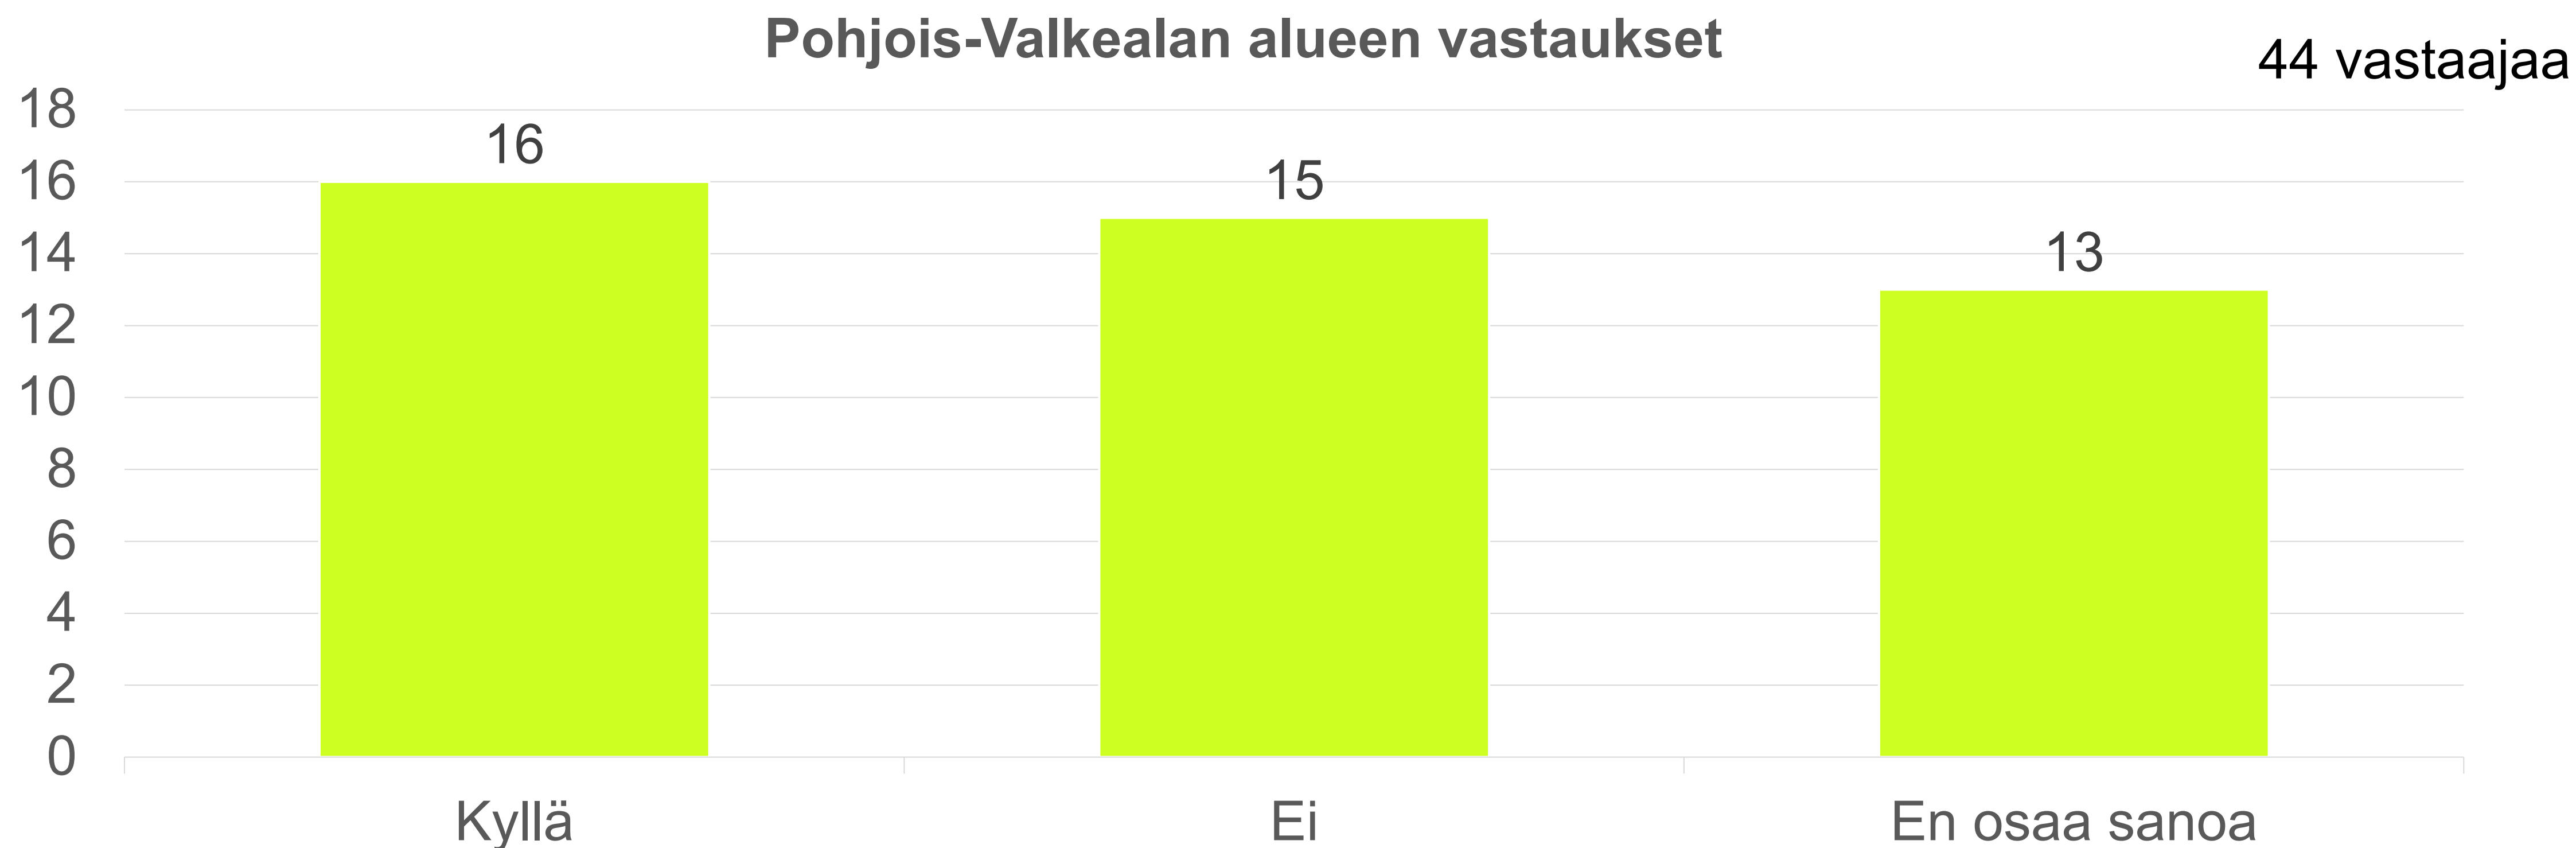

Mielestäni kaikki Pohjois-Valkealan (Kääpälä ja Tuohikotti) oppilaat voivat käydä koulua Valkealan yhtenäiskoulussa.