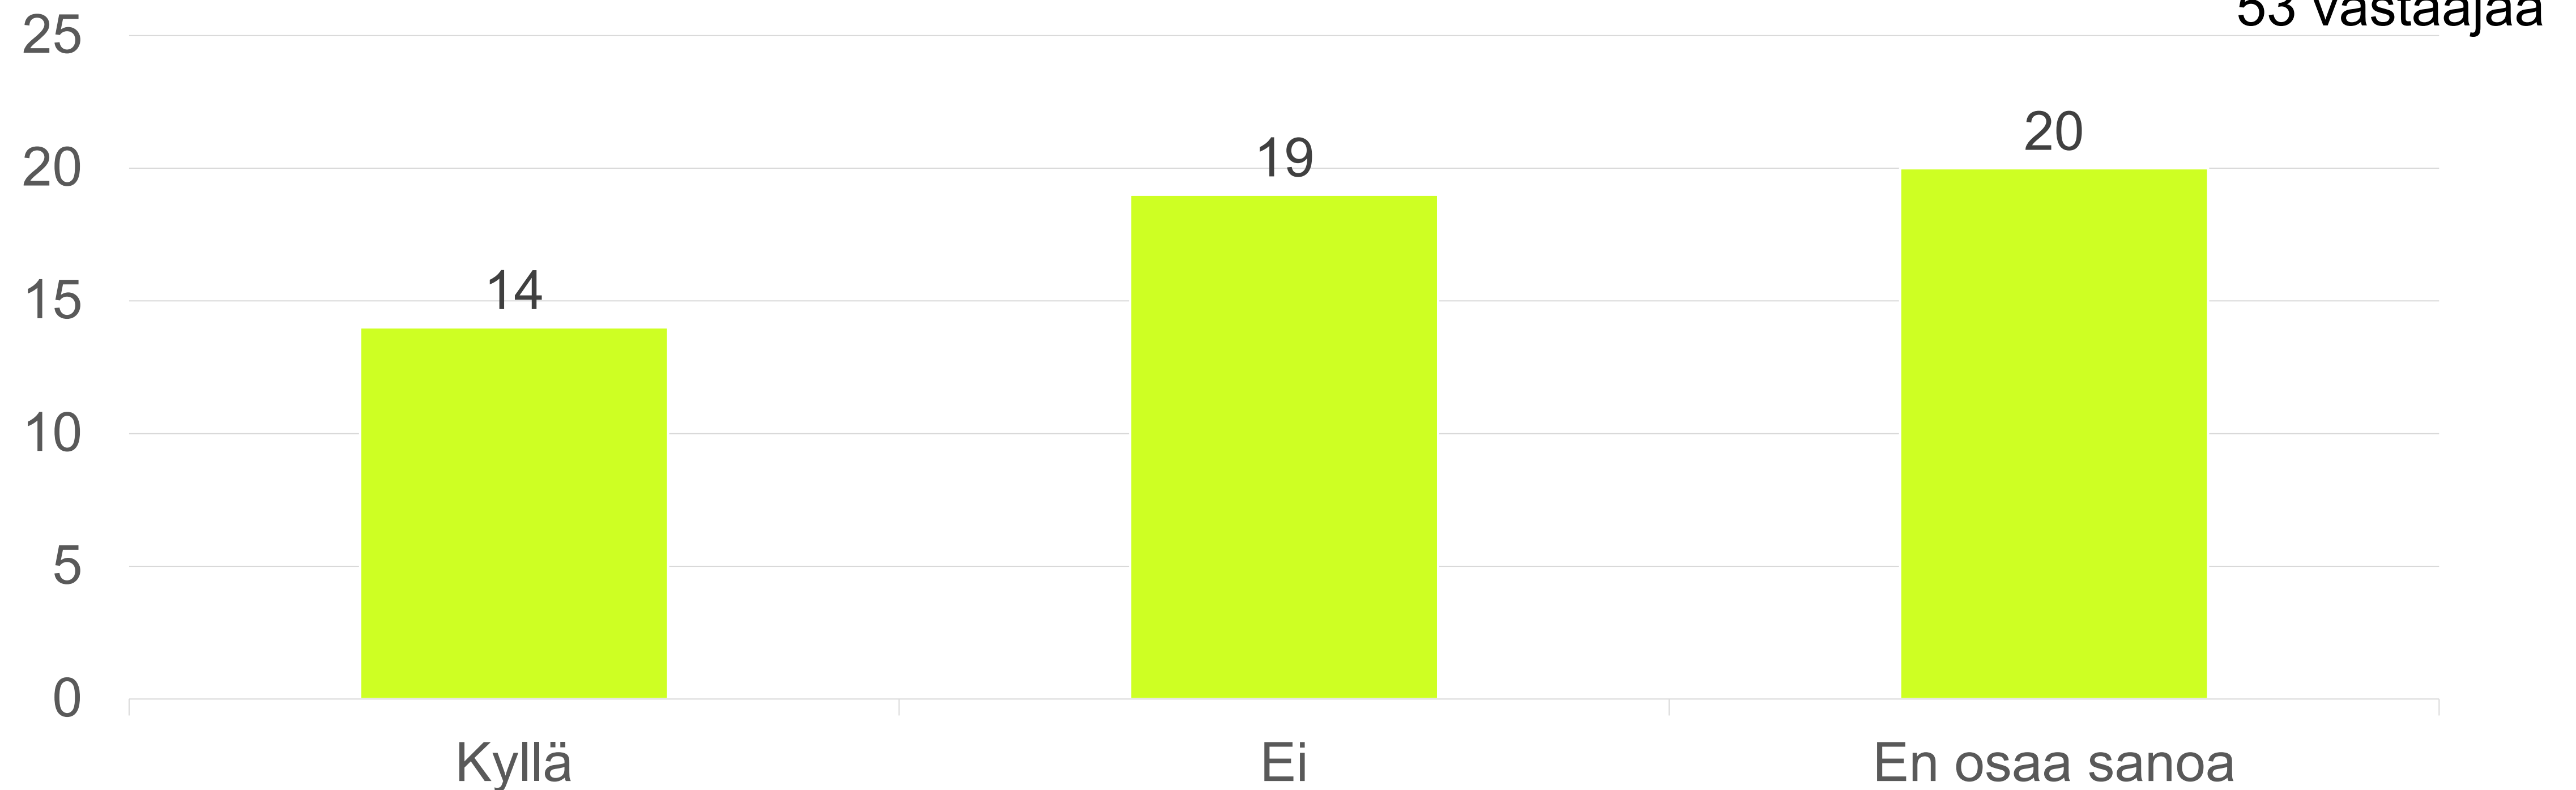

1.–2. luokkien opetus pitäisi järjestää Sippolassa "pienien lasten koulussa". Samassa rakennuksessa toimisi myös varhaiskasvatus.

Sippolan alueen vastaukset

53 vastaajaa