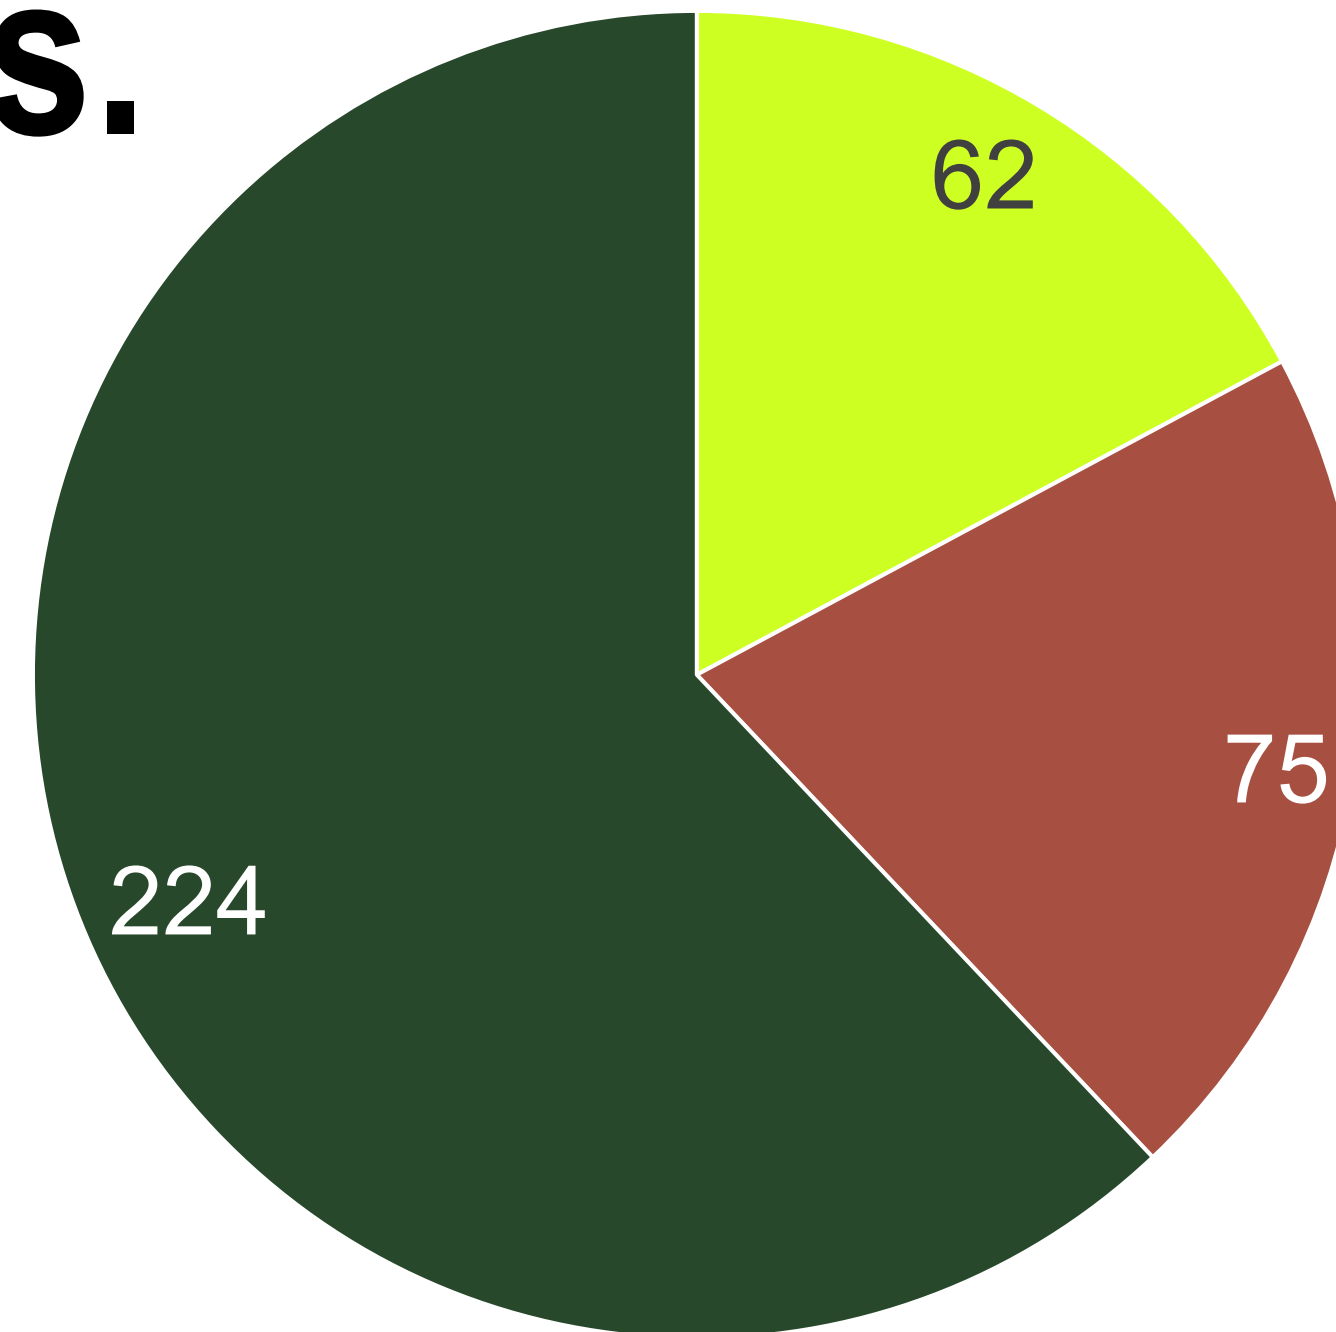

**1.–2. luokkien opetus pitäisi järjestää Sippolassa "pienten lasten koulussa".
Samassa rakennuksessa toimisi myös
varhaiskasvatus.**

■ Kyllä ■ Ei ■ En osaa sanoa