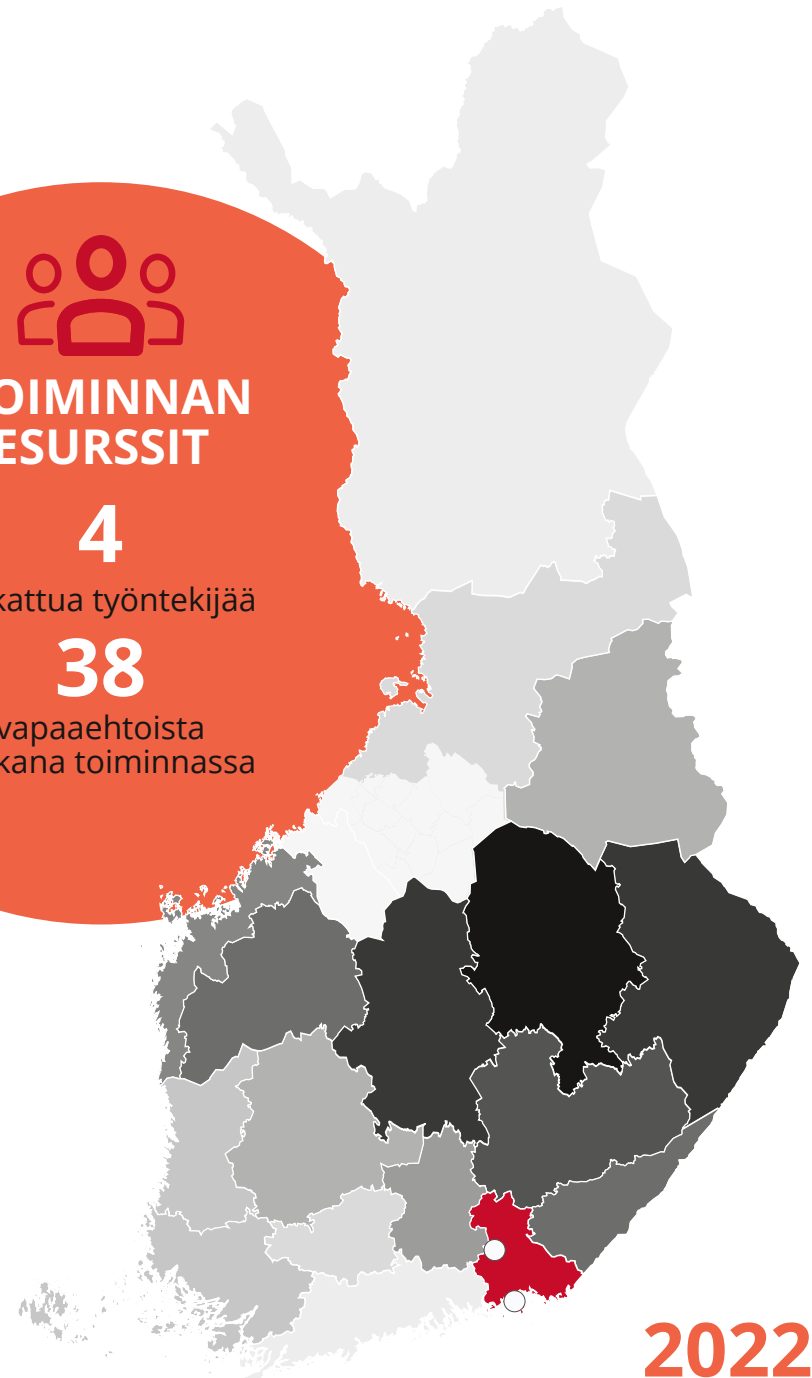

## KOHDATUT IHMISET JA TOIMINTA VUODEN 2022 AIKANA

**5766** kohdattua ihmistä

**2051** uutta ihmistä  
toiminnassa mukana

**729** erilaista toimenpidettä

**27** erilaista ryhmää

**116** muistikahvilaa

**20** yleisötilaisuutta

**382** ohjaus- ja neuvontakertaa

**Muistiluotsi**  
asiantuntija- ja tukikeskus  
Kymenlaakso

**6**  
paikkakunnalla  
toimintaa

### TOIMINNAN RESURSSIT

**4**

palkattua työntekijää

**38**

vapaaehtoista  
mukana toiminnassa

**2022**